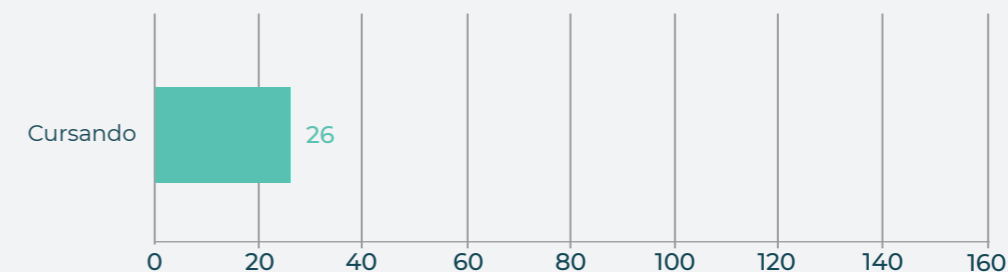

CAPACITAÇÃO

LONGA DURAÇÃO

EM ANDAMENTO

- **MBA em Gestão da Inovação e Capacidade Tecnológica**
  🕒 432h
- **MBA Executivo em Economia e Gestão: Regulação**
  🕒 432h
- **MBA em Gerenciamento de Projetos**
  🕒 432h
- **MBA Executivo em Economia e Gestão: planejamento, financiamento e governança pública**
  🕒 432h
- **Programa de Mestrado Profissional em Administração Pública – MAP**
  🕒 525h
- **MBA em Gestão Pública, em parceria com a ENAP**
  🕒 442h
- **MBA Executivo em Economia e Gestão: Relações Governamentais**
  🕒 432h
- **102ª Reunião Anual do Conselho de Pesquisa de Transporte - Transportation Research Board (TRB)**
  🕒 432h
- **Mestrado Profissional em Gestão Pública**
  🕒 330h

SERVIDORES CAPACITADOS