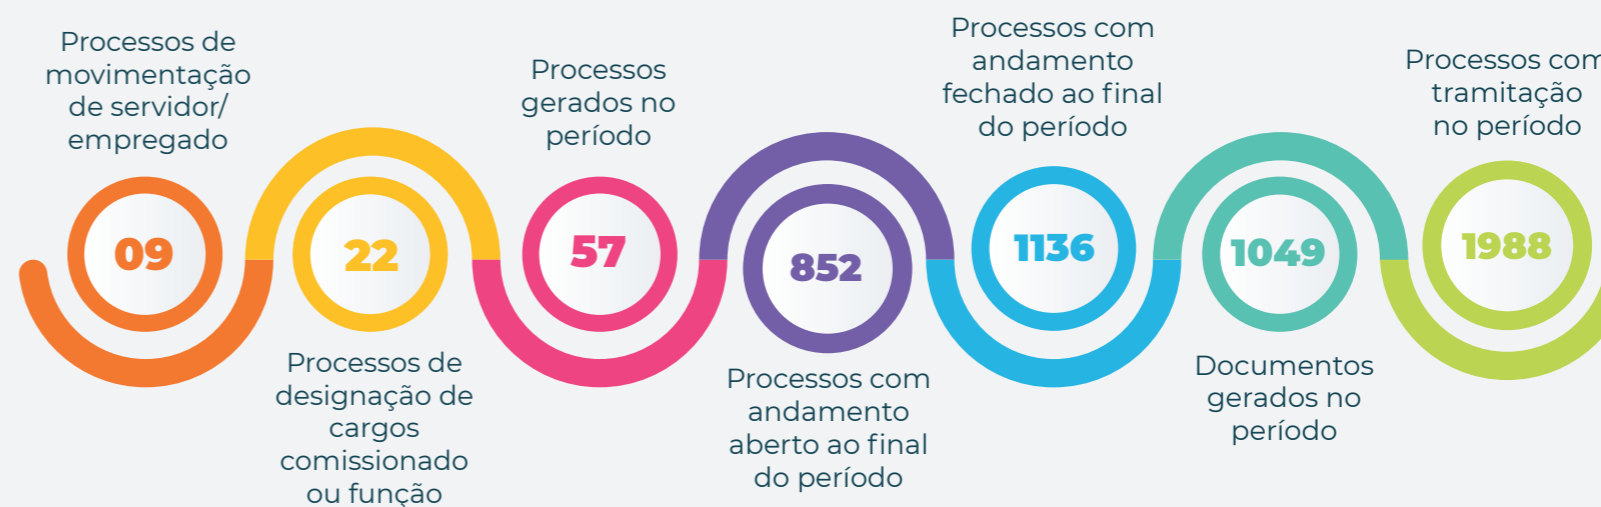

PROCESSOS DE GESTÃO DE PESSOAS