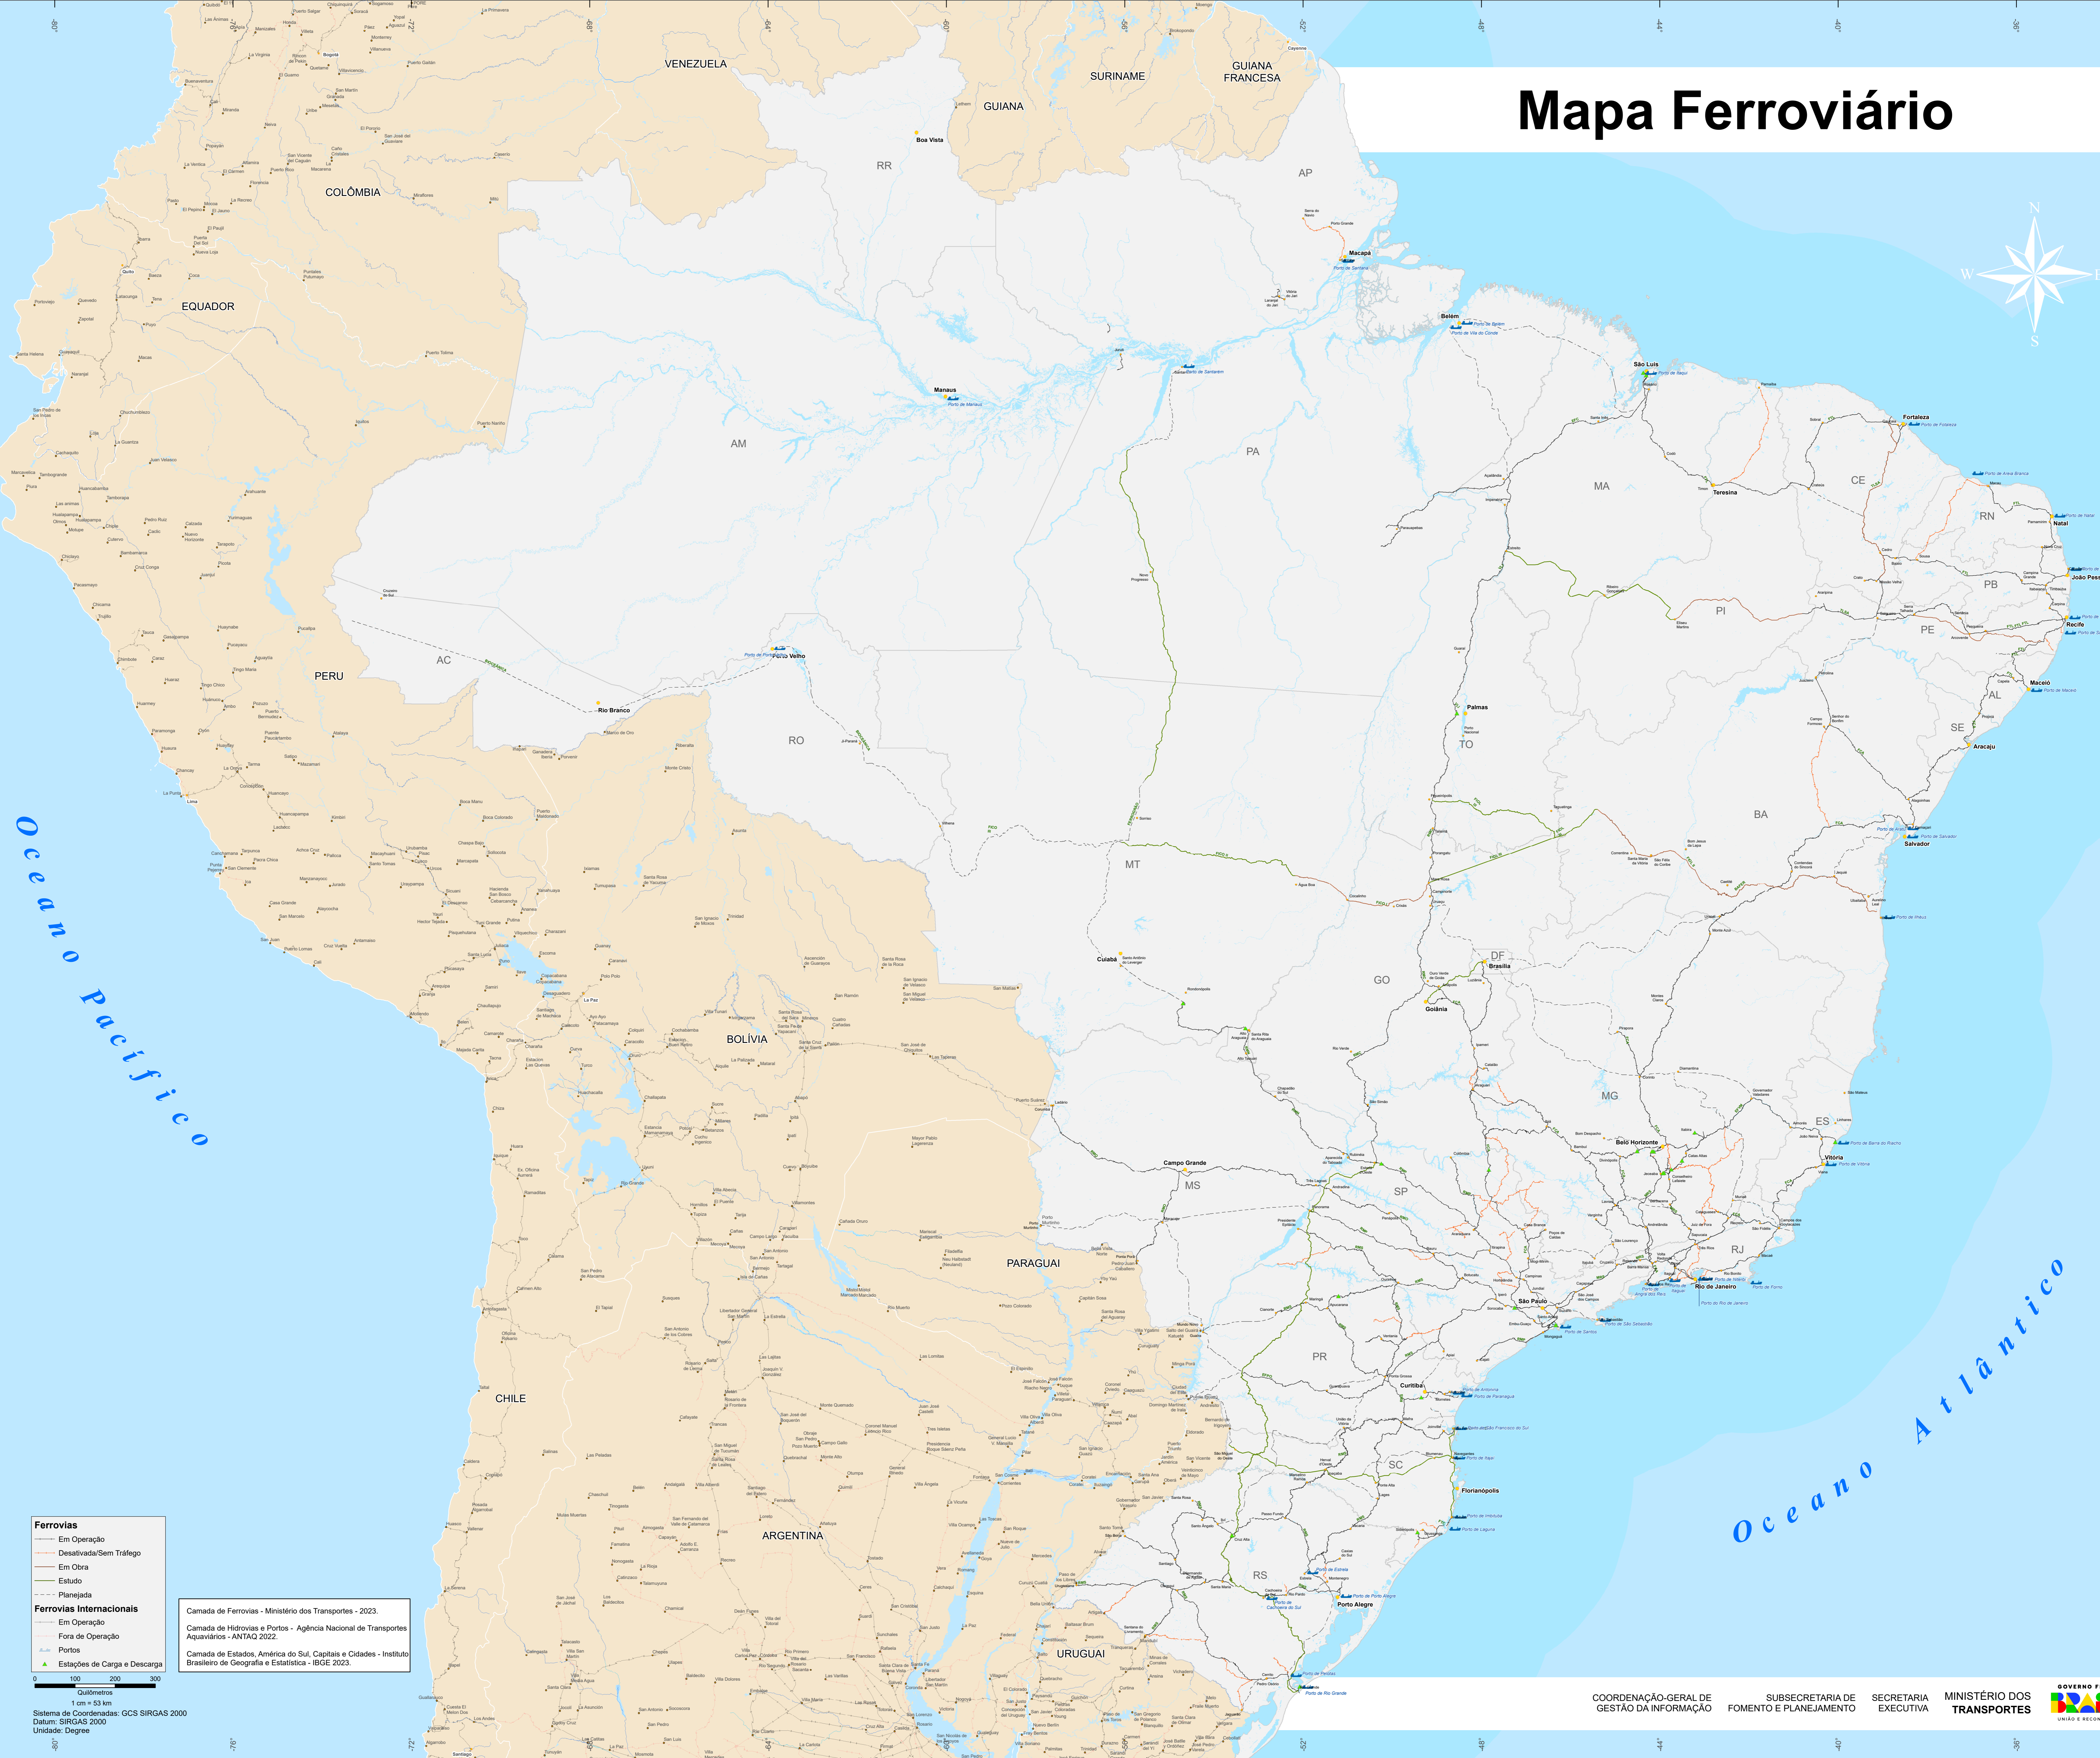

Mapa Ferroviário

1. **Ferrovias**
2. Em Operação
   - - - Desativada/Sem Tráfego
   - - - Em Obra
   - - - Estudo
   - - - Planejada
3. **Ferrovias Internacionais**
4. Em Operação
   - - - Fora de Operação
5. **Portos**
6. ▲ Estações de Carga e Descarga
7. 0 100 200 300
   Quilômetros
   1 cm = 53 km
   Sistema de Coordenadas: GCS SIRGAS 2000
   Datum: SIRGAS 2000
   Unidade: Grau