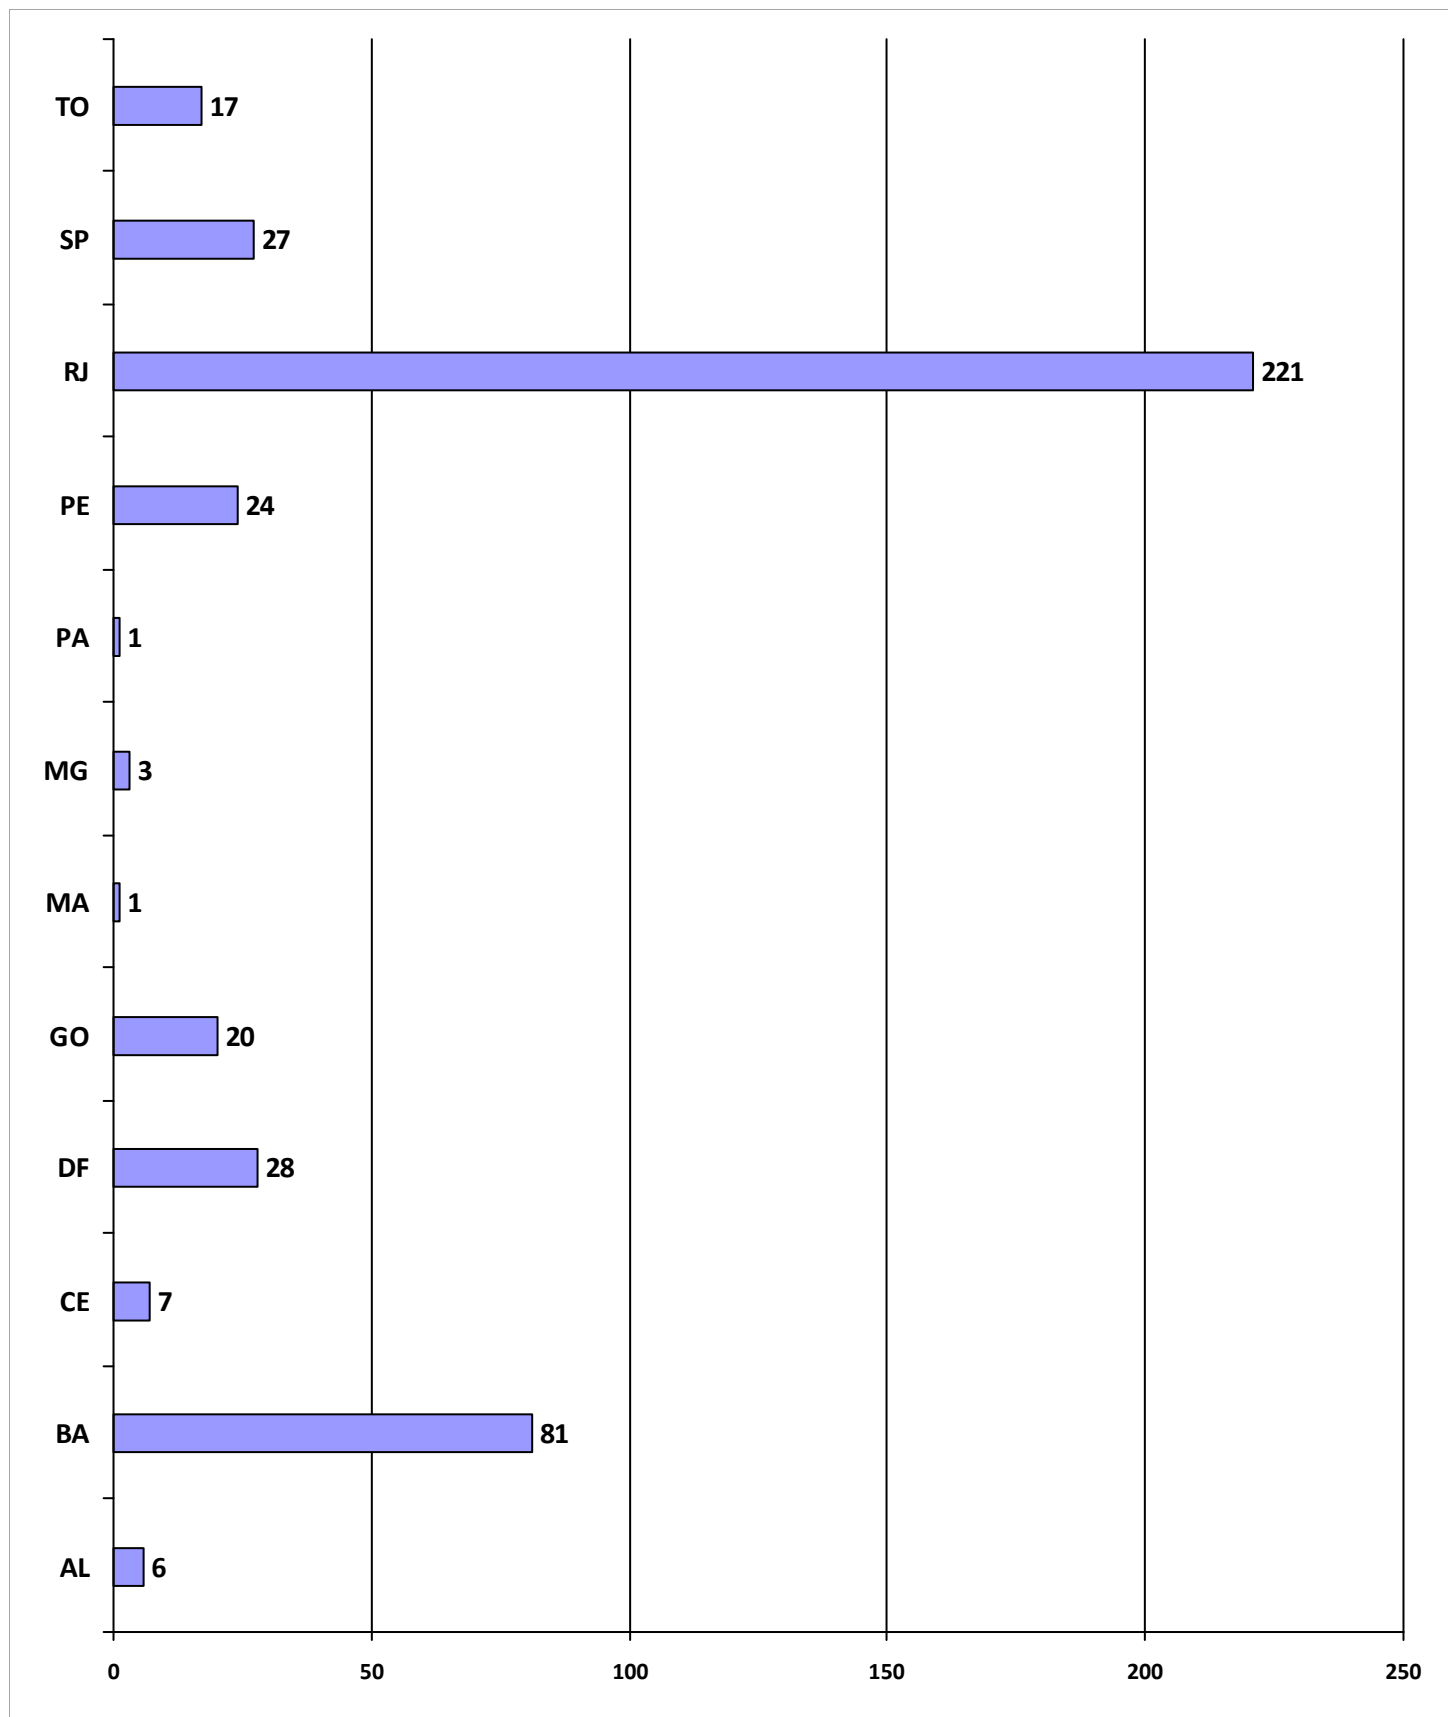

Sistema de Registro Profissional - SIRPWEB

Coordenação de Identificação e Registro Profissional - CIRP

Emissão de Registro de Contratante

ANO: 2015

436 Registros de Contratante Deferidos