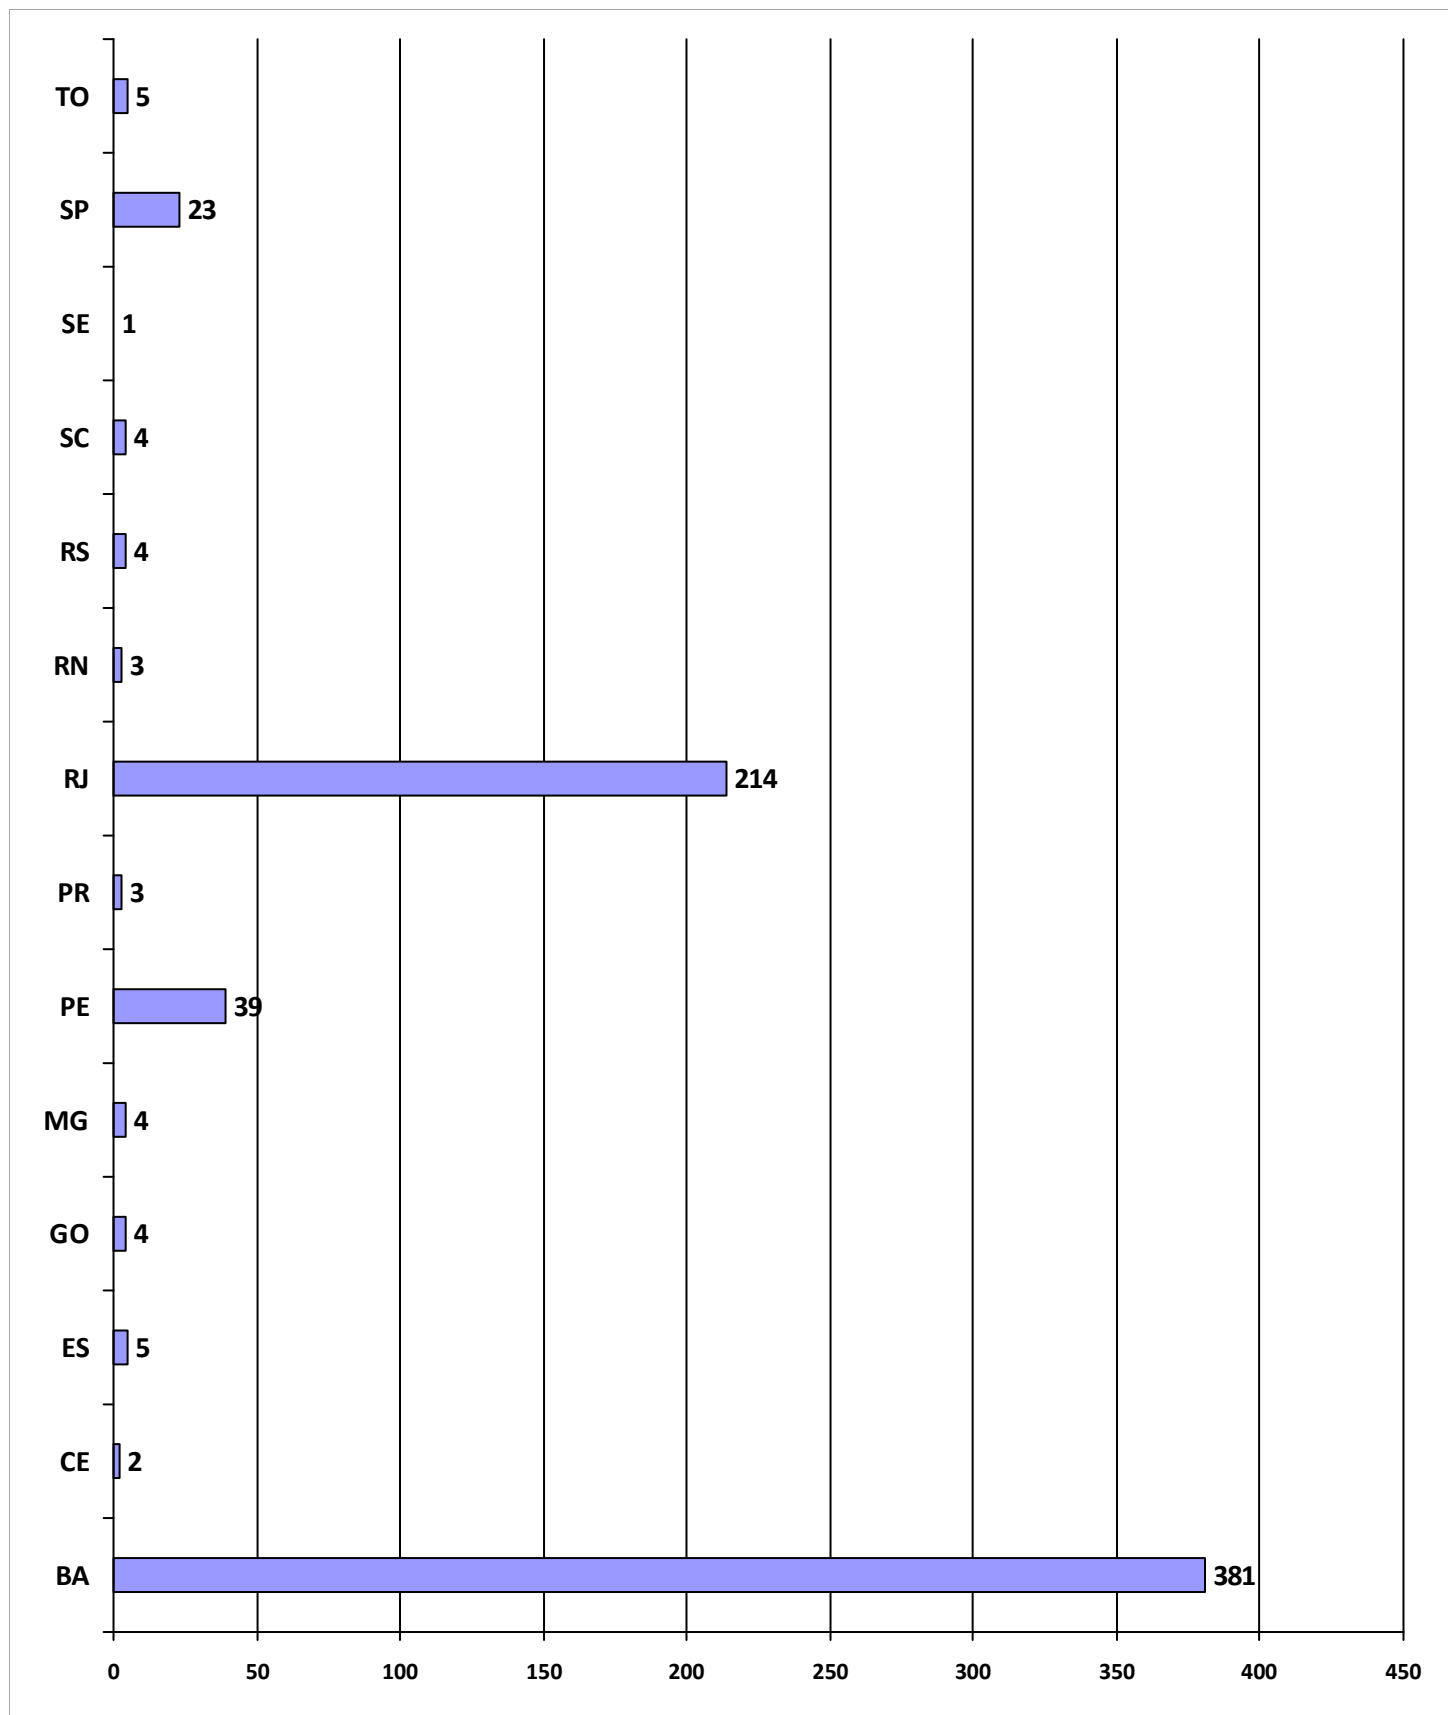

Sistema de Registro Profissional - SIRPWEB

Coordenação de Identificação e Registro Profissional - CIRP

Emissão de Registro de Contratante

ANO: 2020

692 Registros de Contratante Deferidos

Sistema de Registro Profissional - SIRPWEB