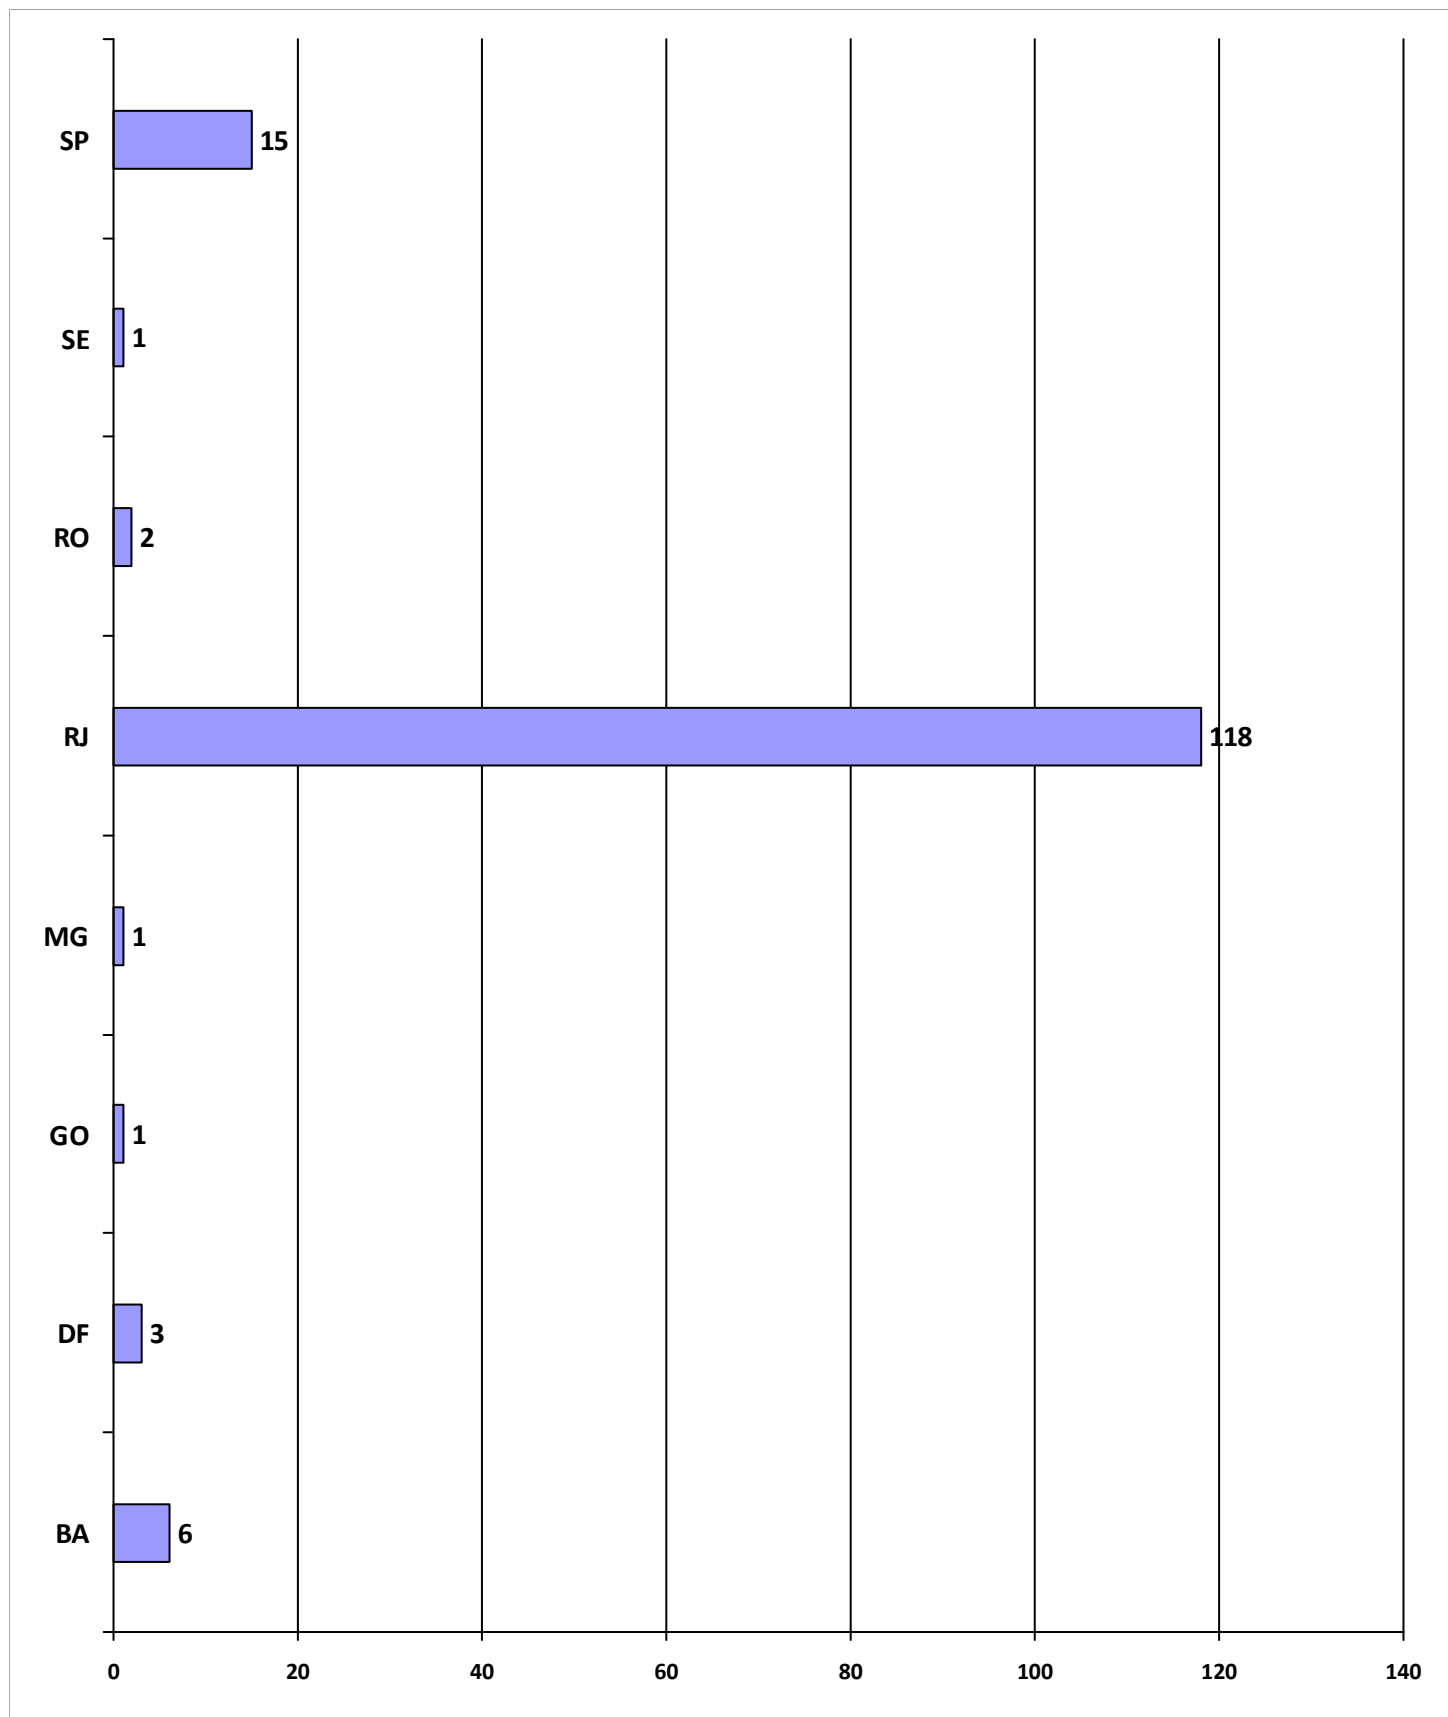

Sistema de Registro Profissional - SIRPWEB

Coordenação de Identificação e Registro Profissional - CIRP

Emissão de Registro de Contratante

ANO: 2005

147 Registros de Contratante Deferidos