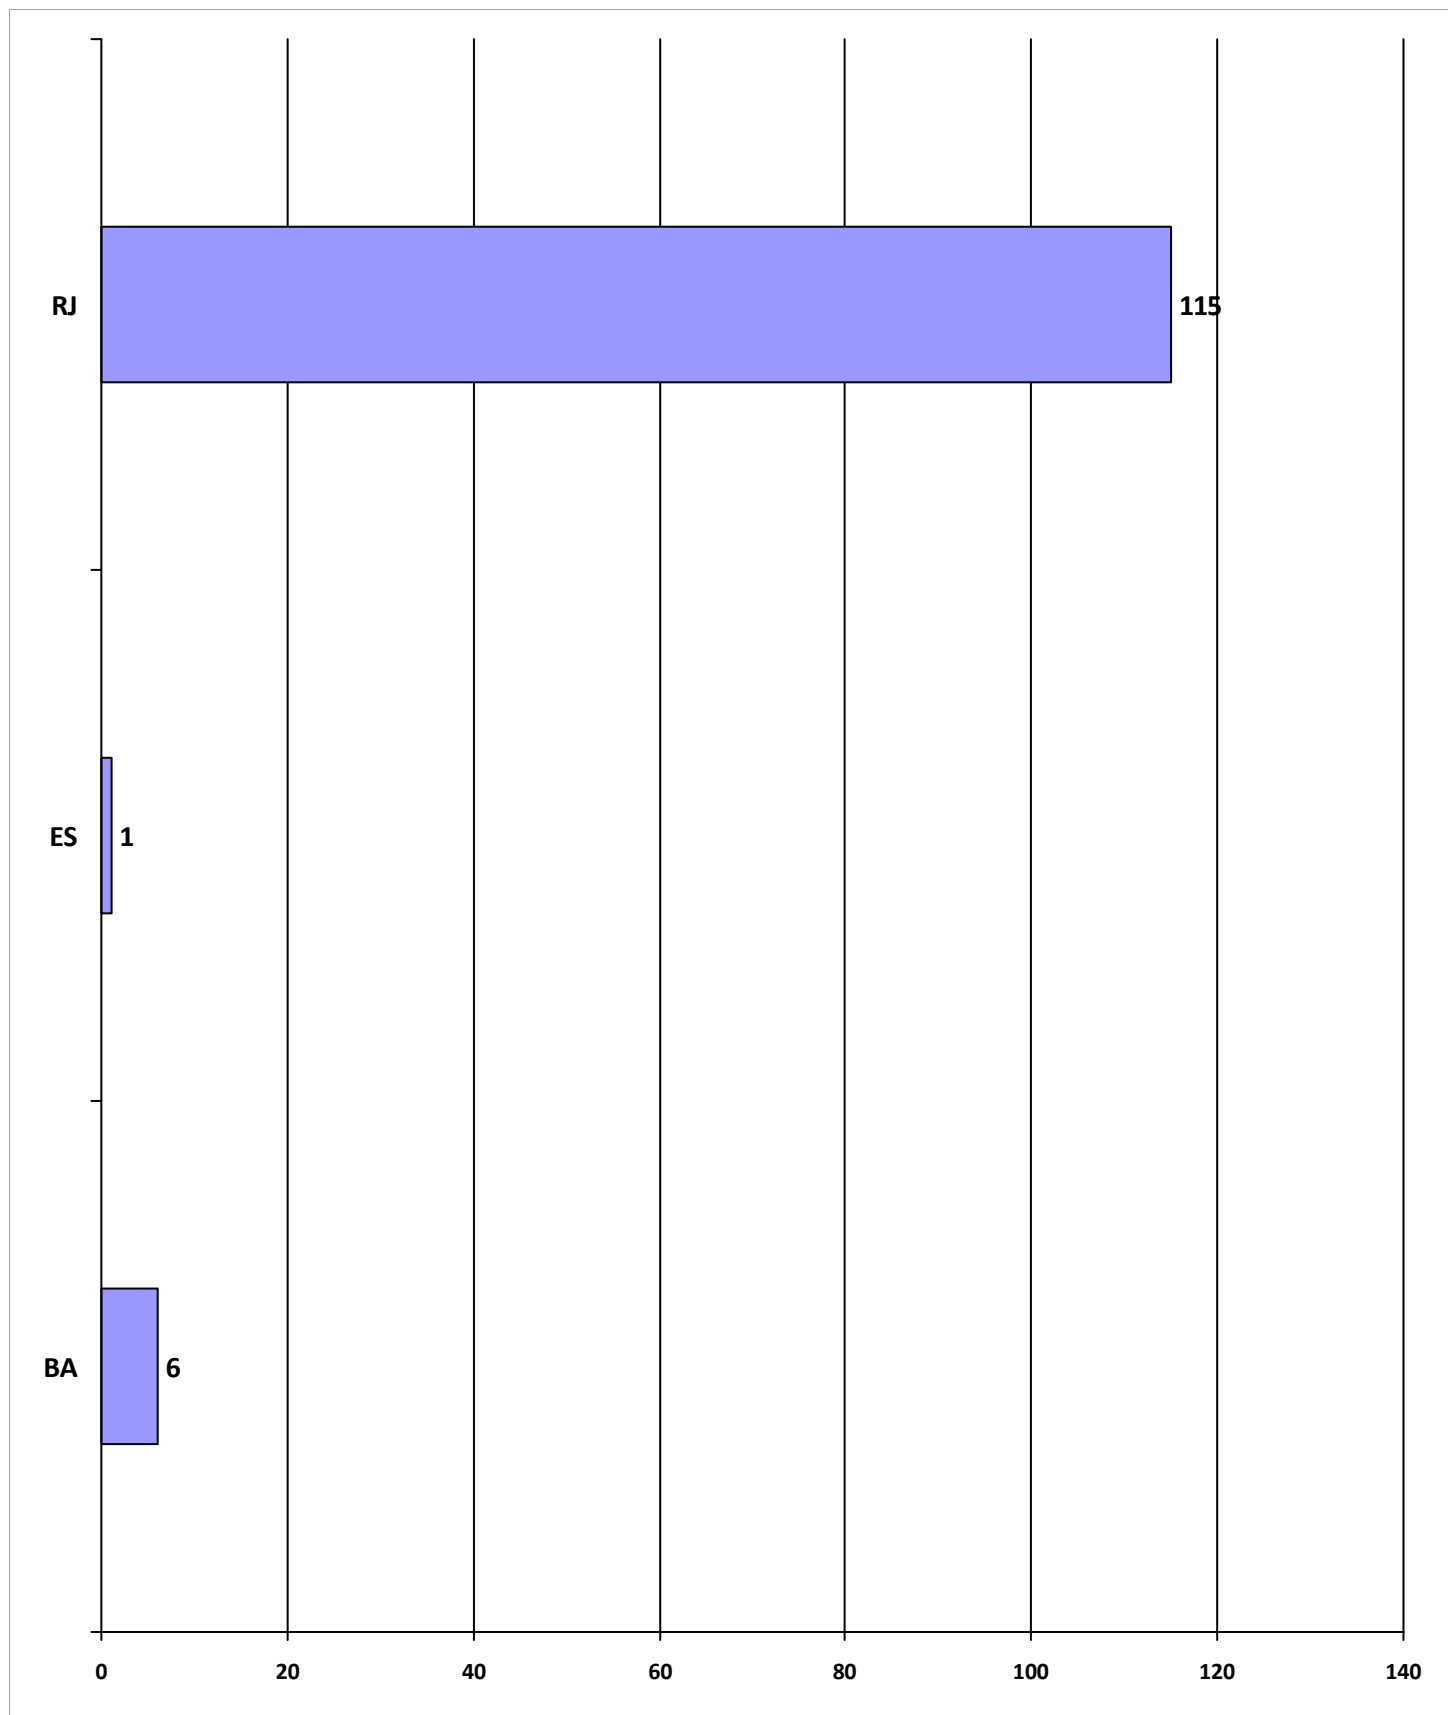

ANO: 2002

53 Registros de Contratante Deferidos

Sistema de Registro Profissional - SIRPWEB

Coordenação de Identificação e Registro Profissional - CIRP

Emissão de Registro de Contratante

ANO: 2001

122 Registros de Contratante Deferidos