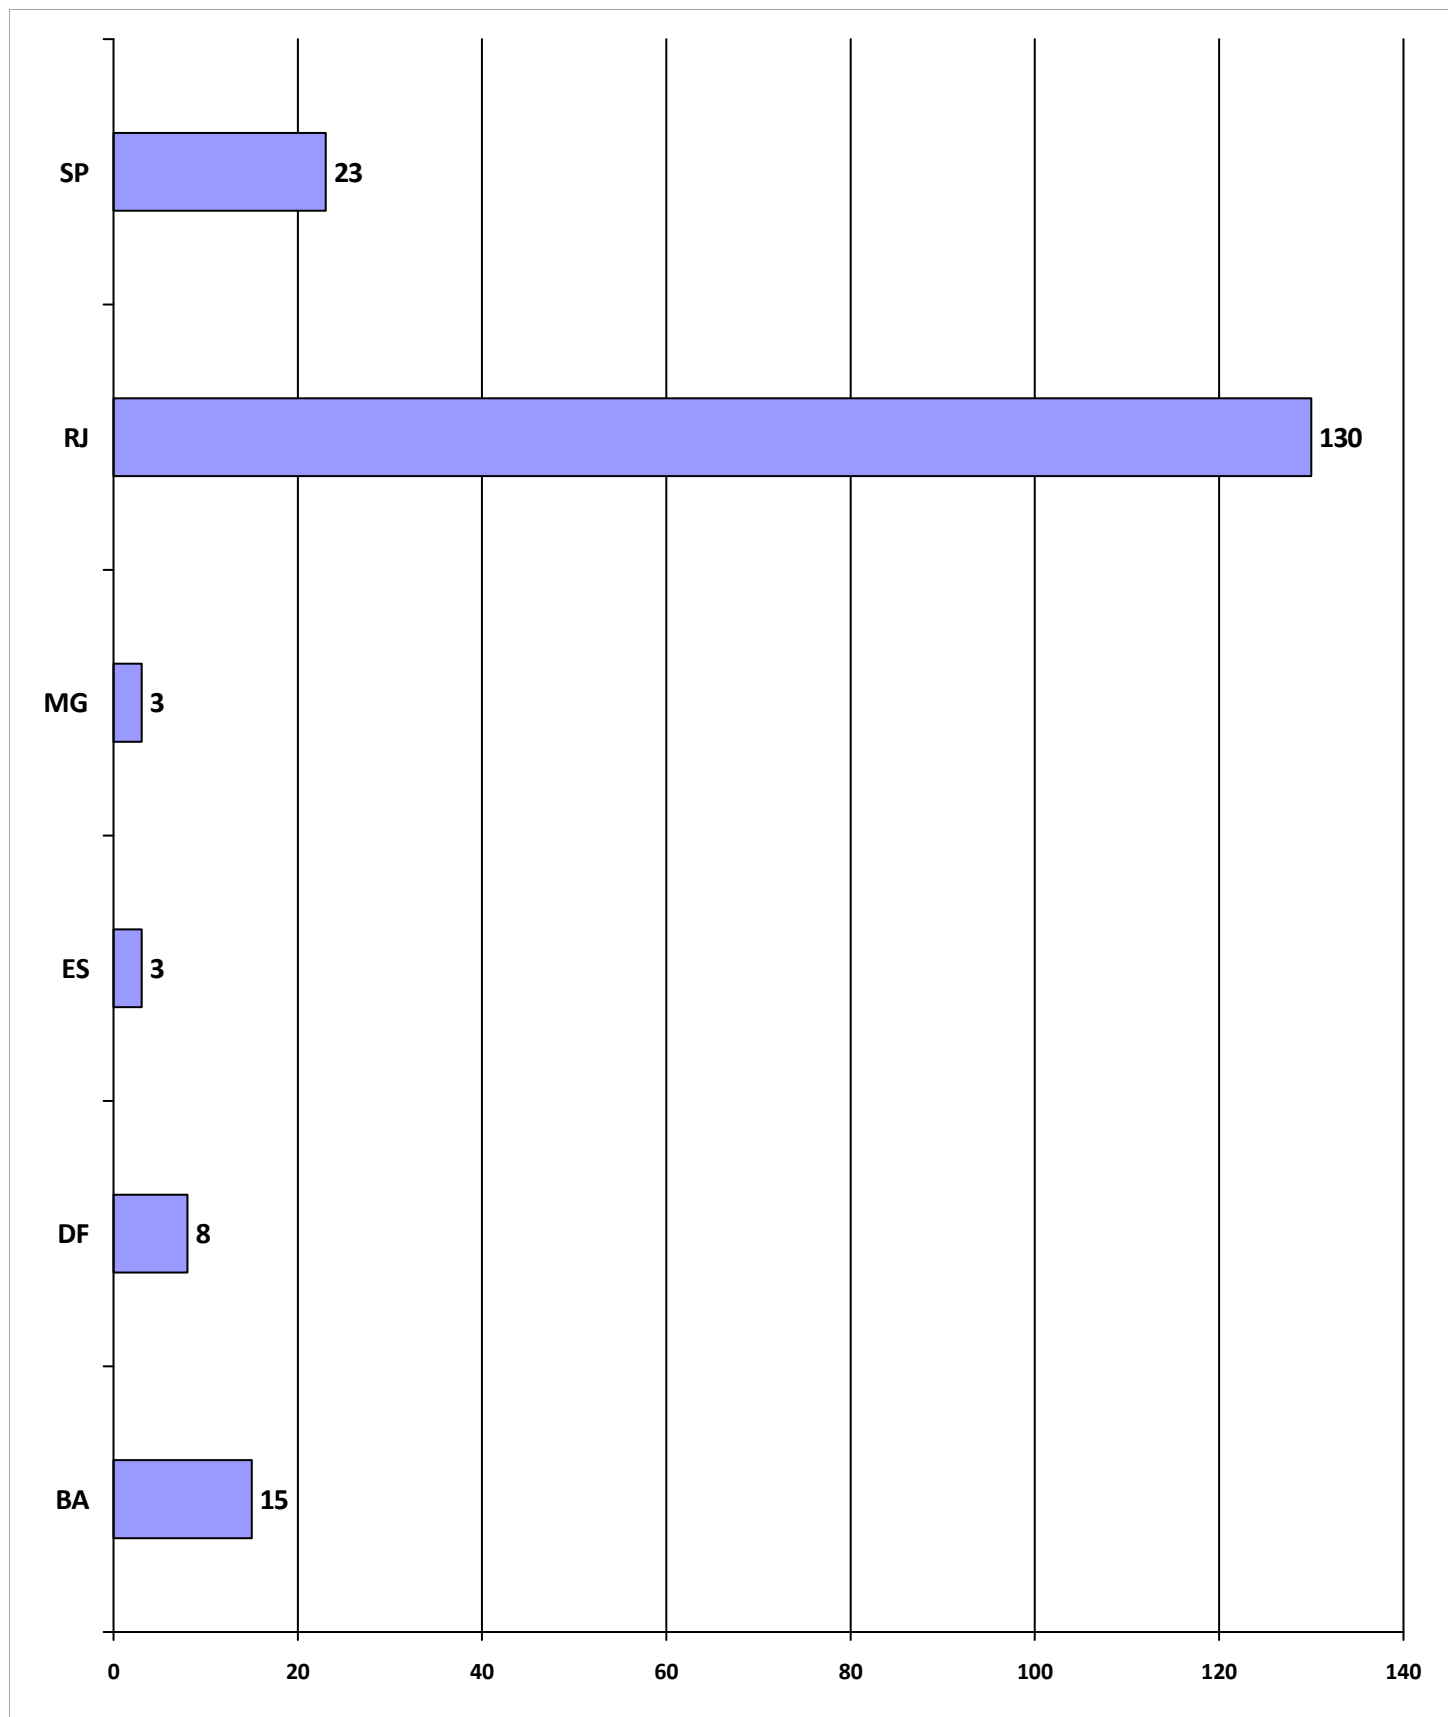

Sistema de Registro Profissional - SIRPWEB

Coordenação de Identificação e Registro Profissional - CIRP

Emissão de Registro de Contratante

ANO: 2007

182 Registros de Contratante Deferidos