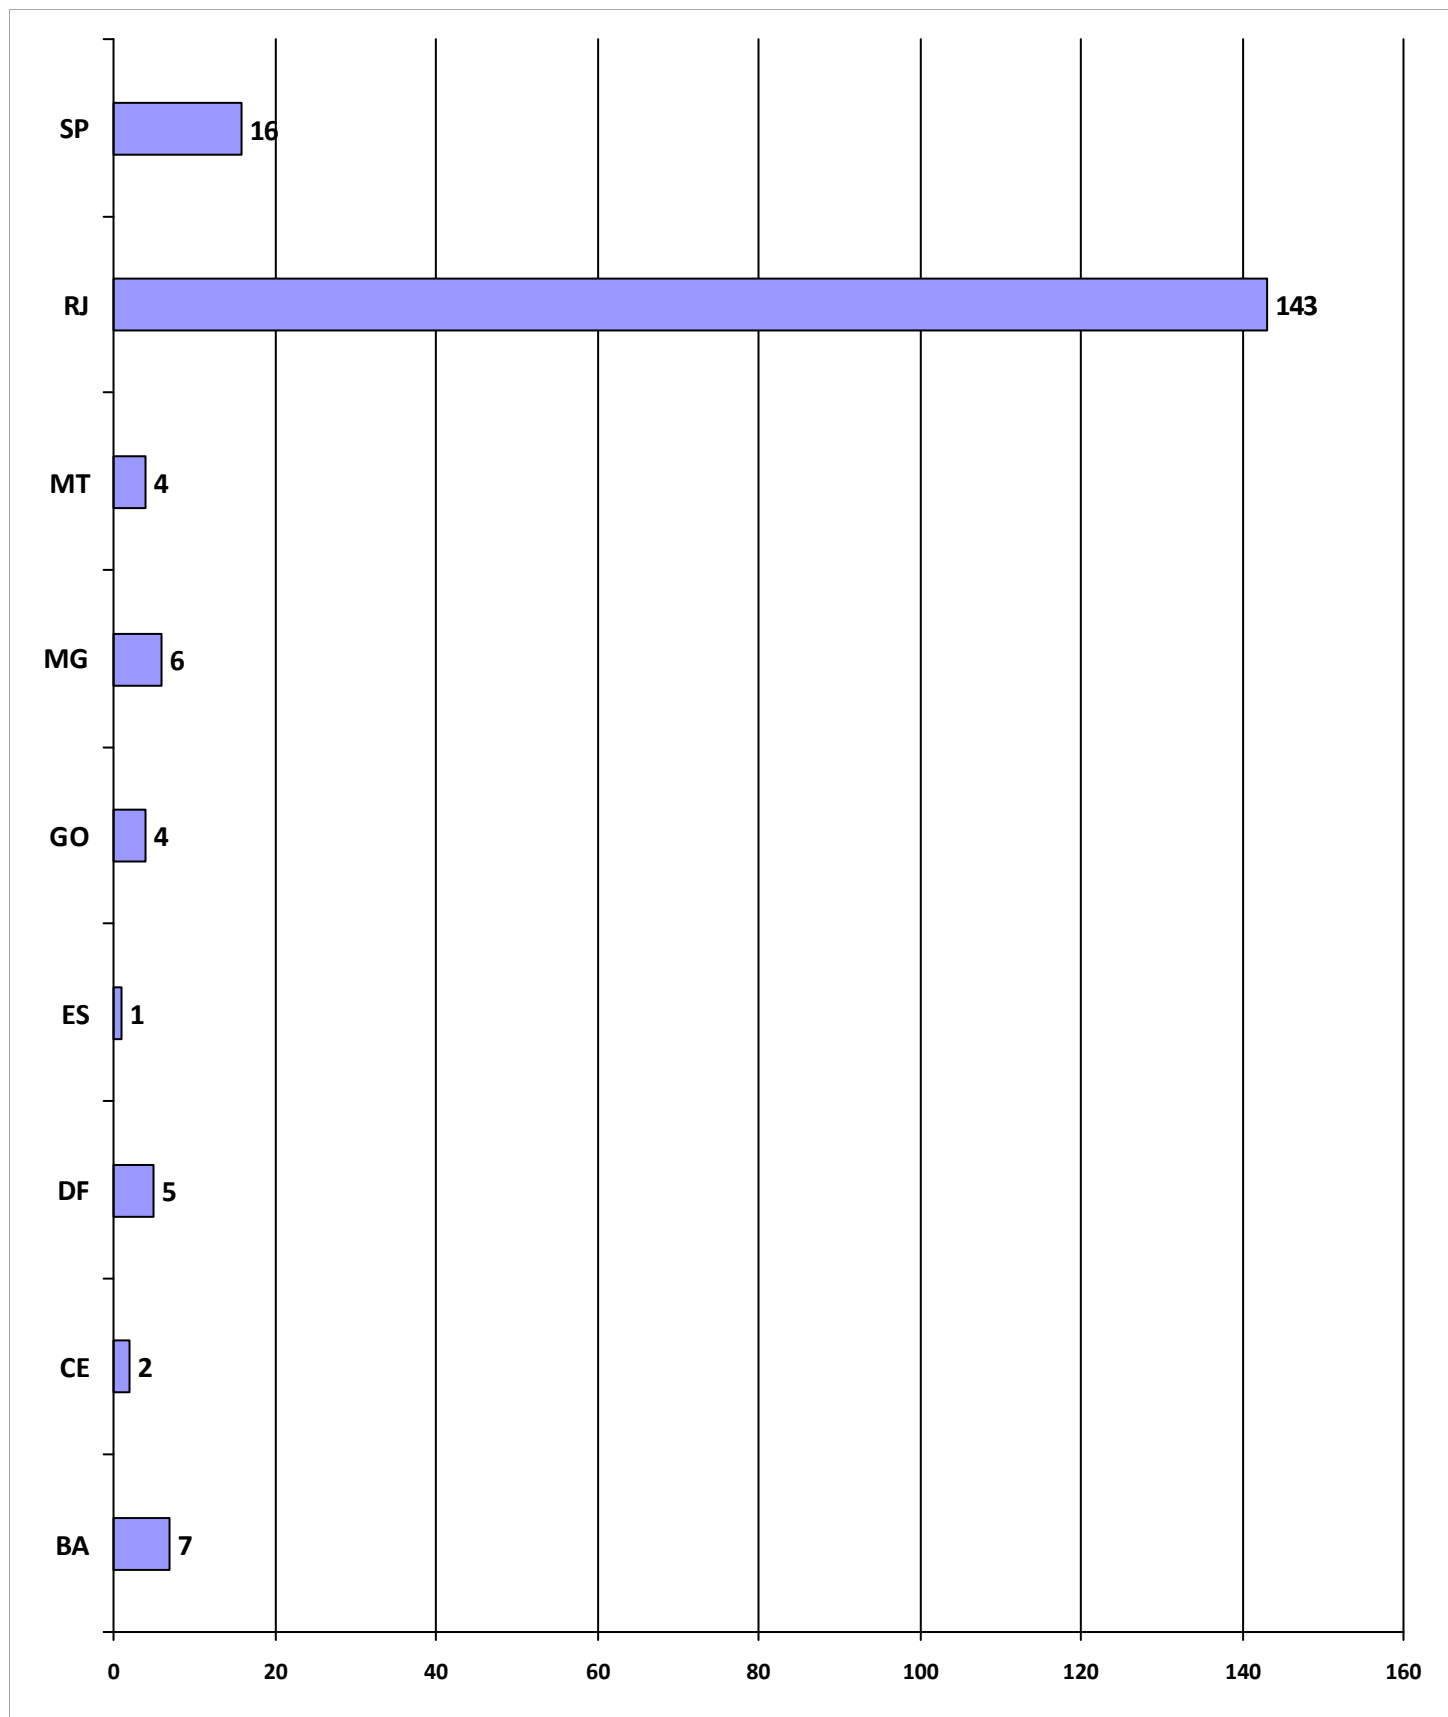

Sistema de Registro Profissional - SIRPWEB

Coordenação de Identificação e Registro Profissional - CIRP

Emissão de Registro de Contratante

ANO: 2008

188 Registros de Contratante Deferidos