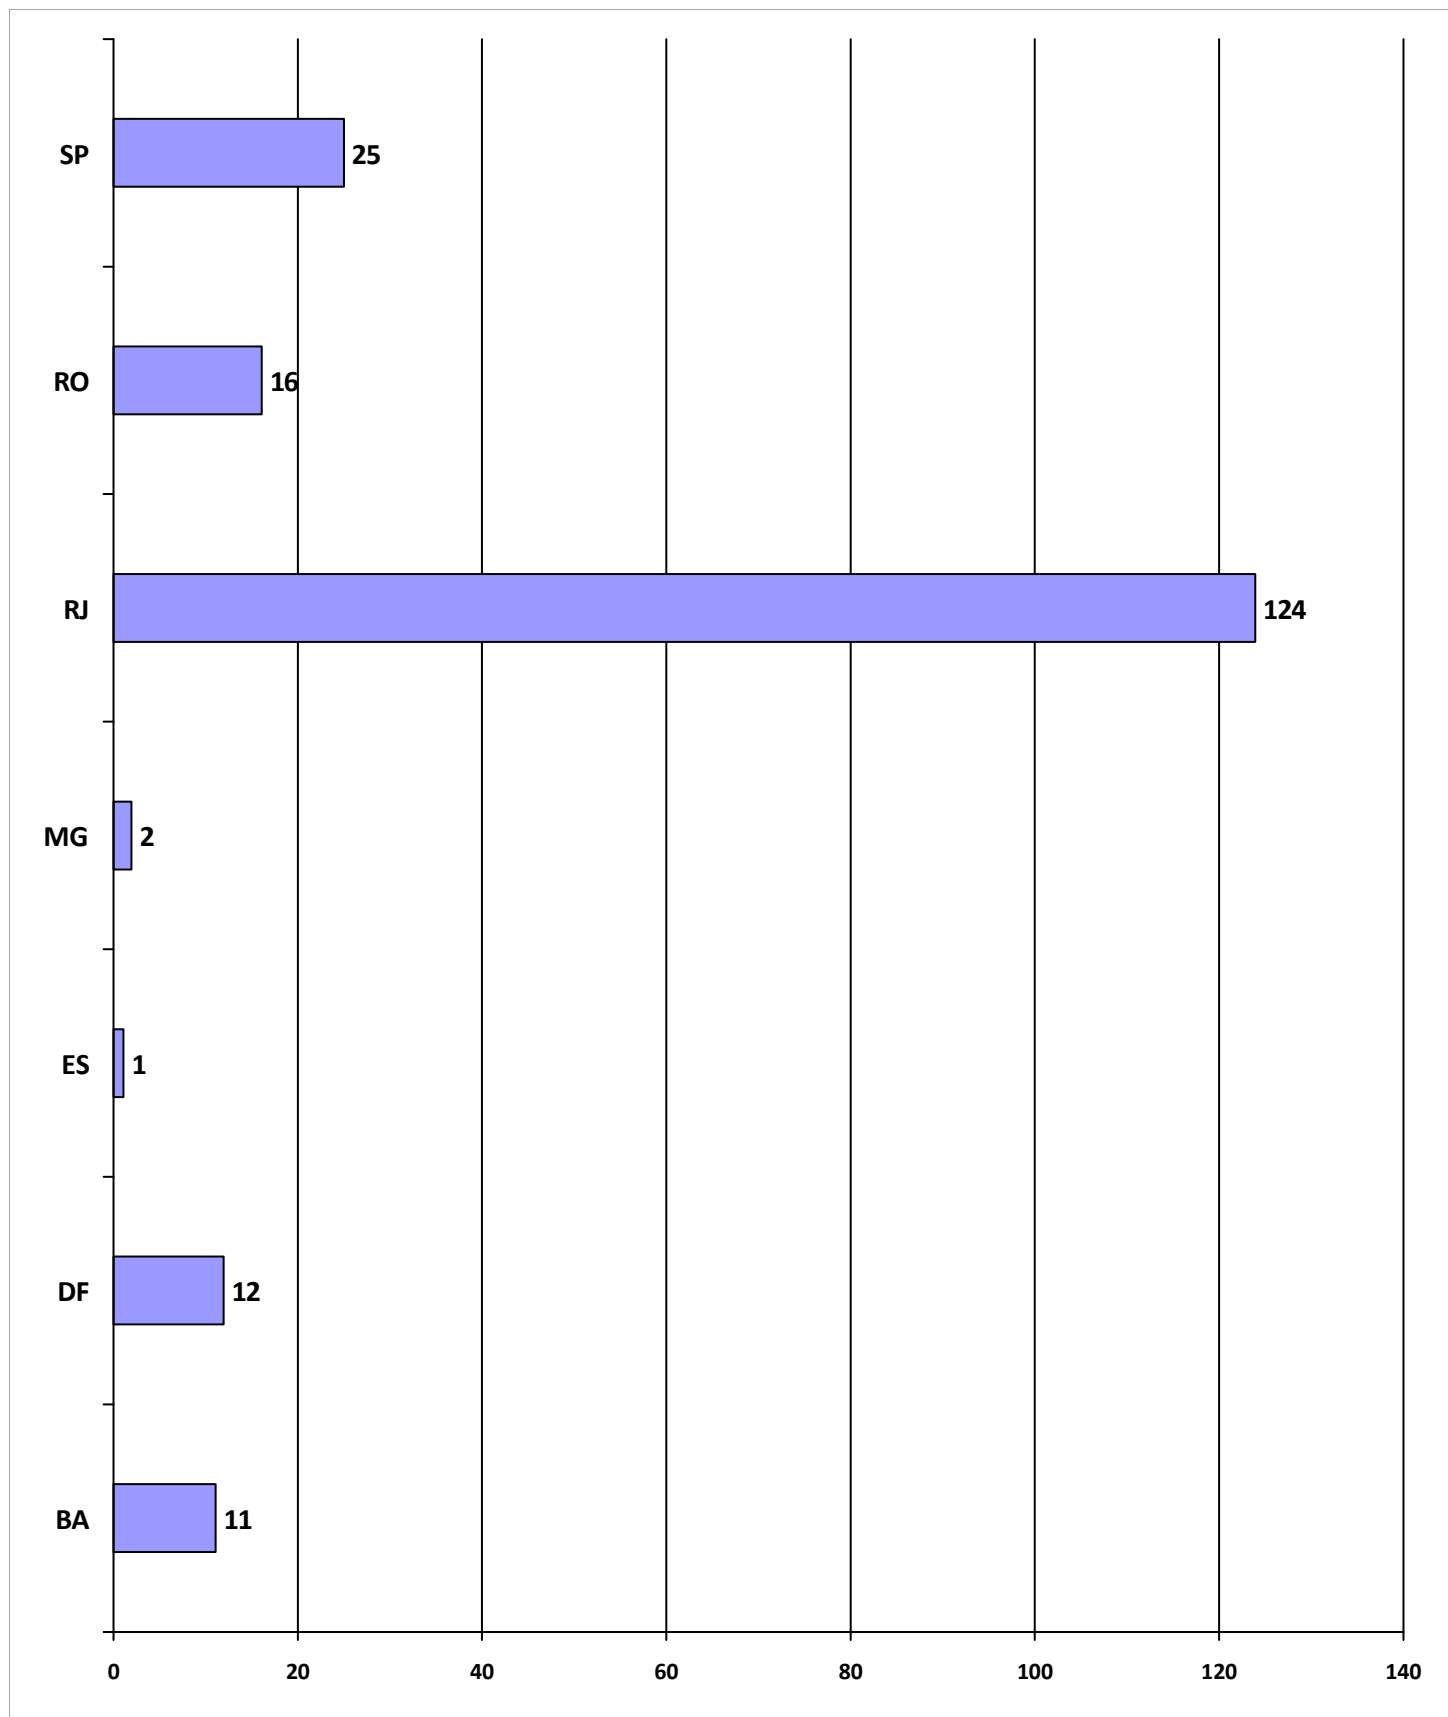

ANO: 2007

182 Registros de Contratante Deferidos

Sistema de Registro Profissional - SIRPWEB

Coordenação de Identificação e Registro Profissional - CIRP

Emissão de Registro de Contratante

ANO: 2006

191 Registros de Contratante Deferidos