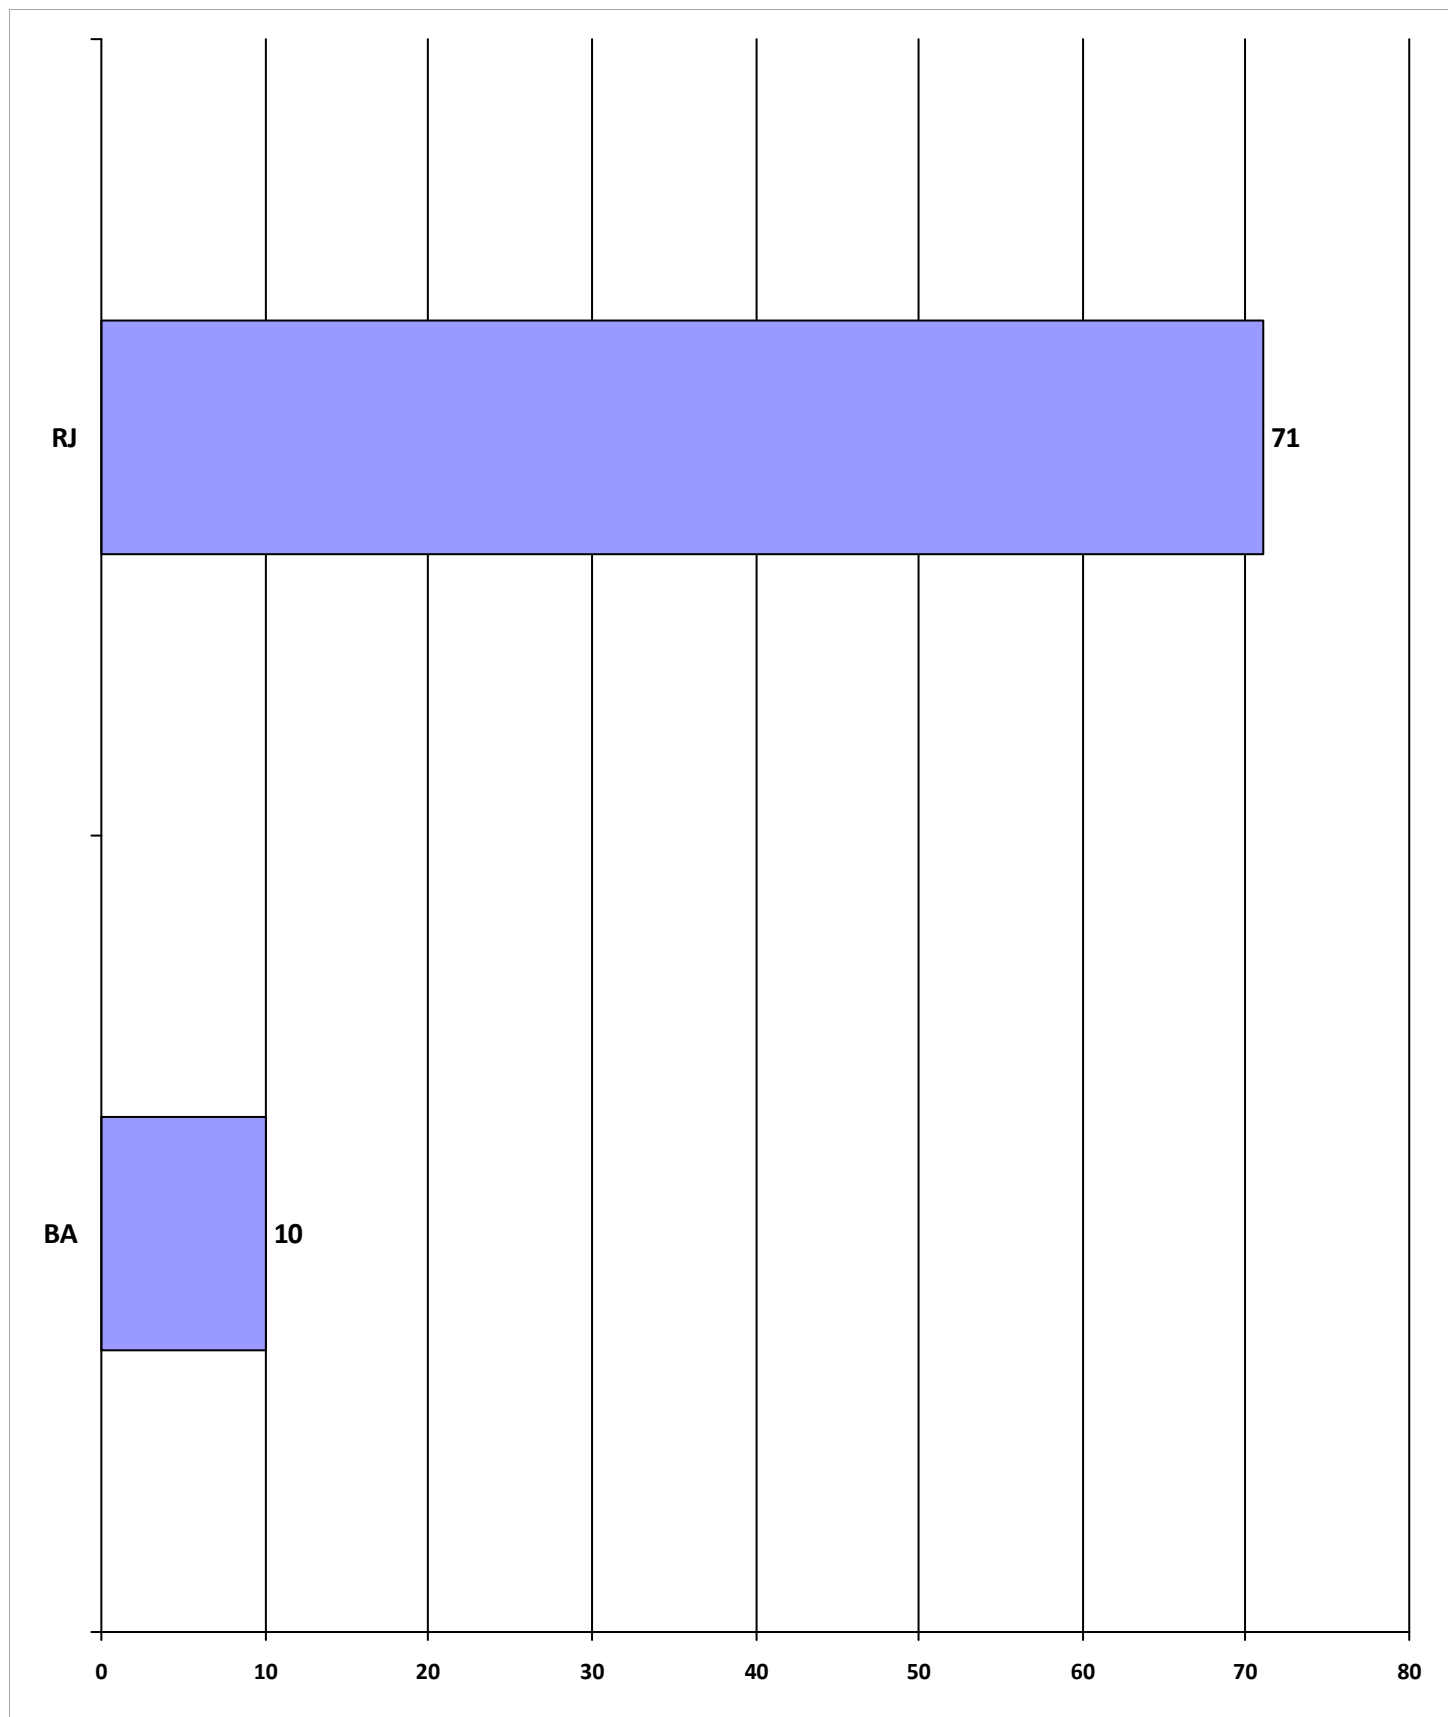

Sistema de Registro Profissional - SIRPWEB

Coordenação de Identificação e Registro Profissional - CIRP

Emissão de Registro de Contratante

ANO: 2000

81 Registros de Contratante Deferidos