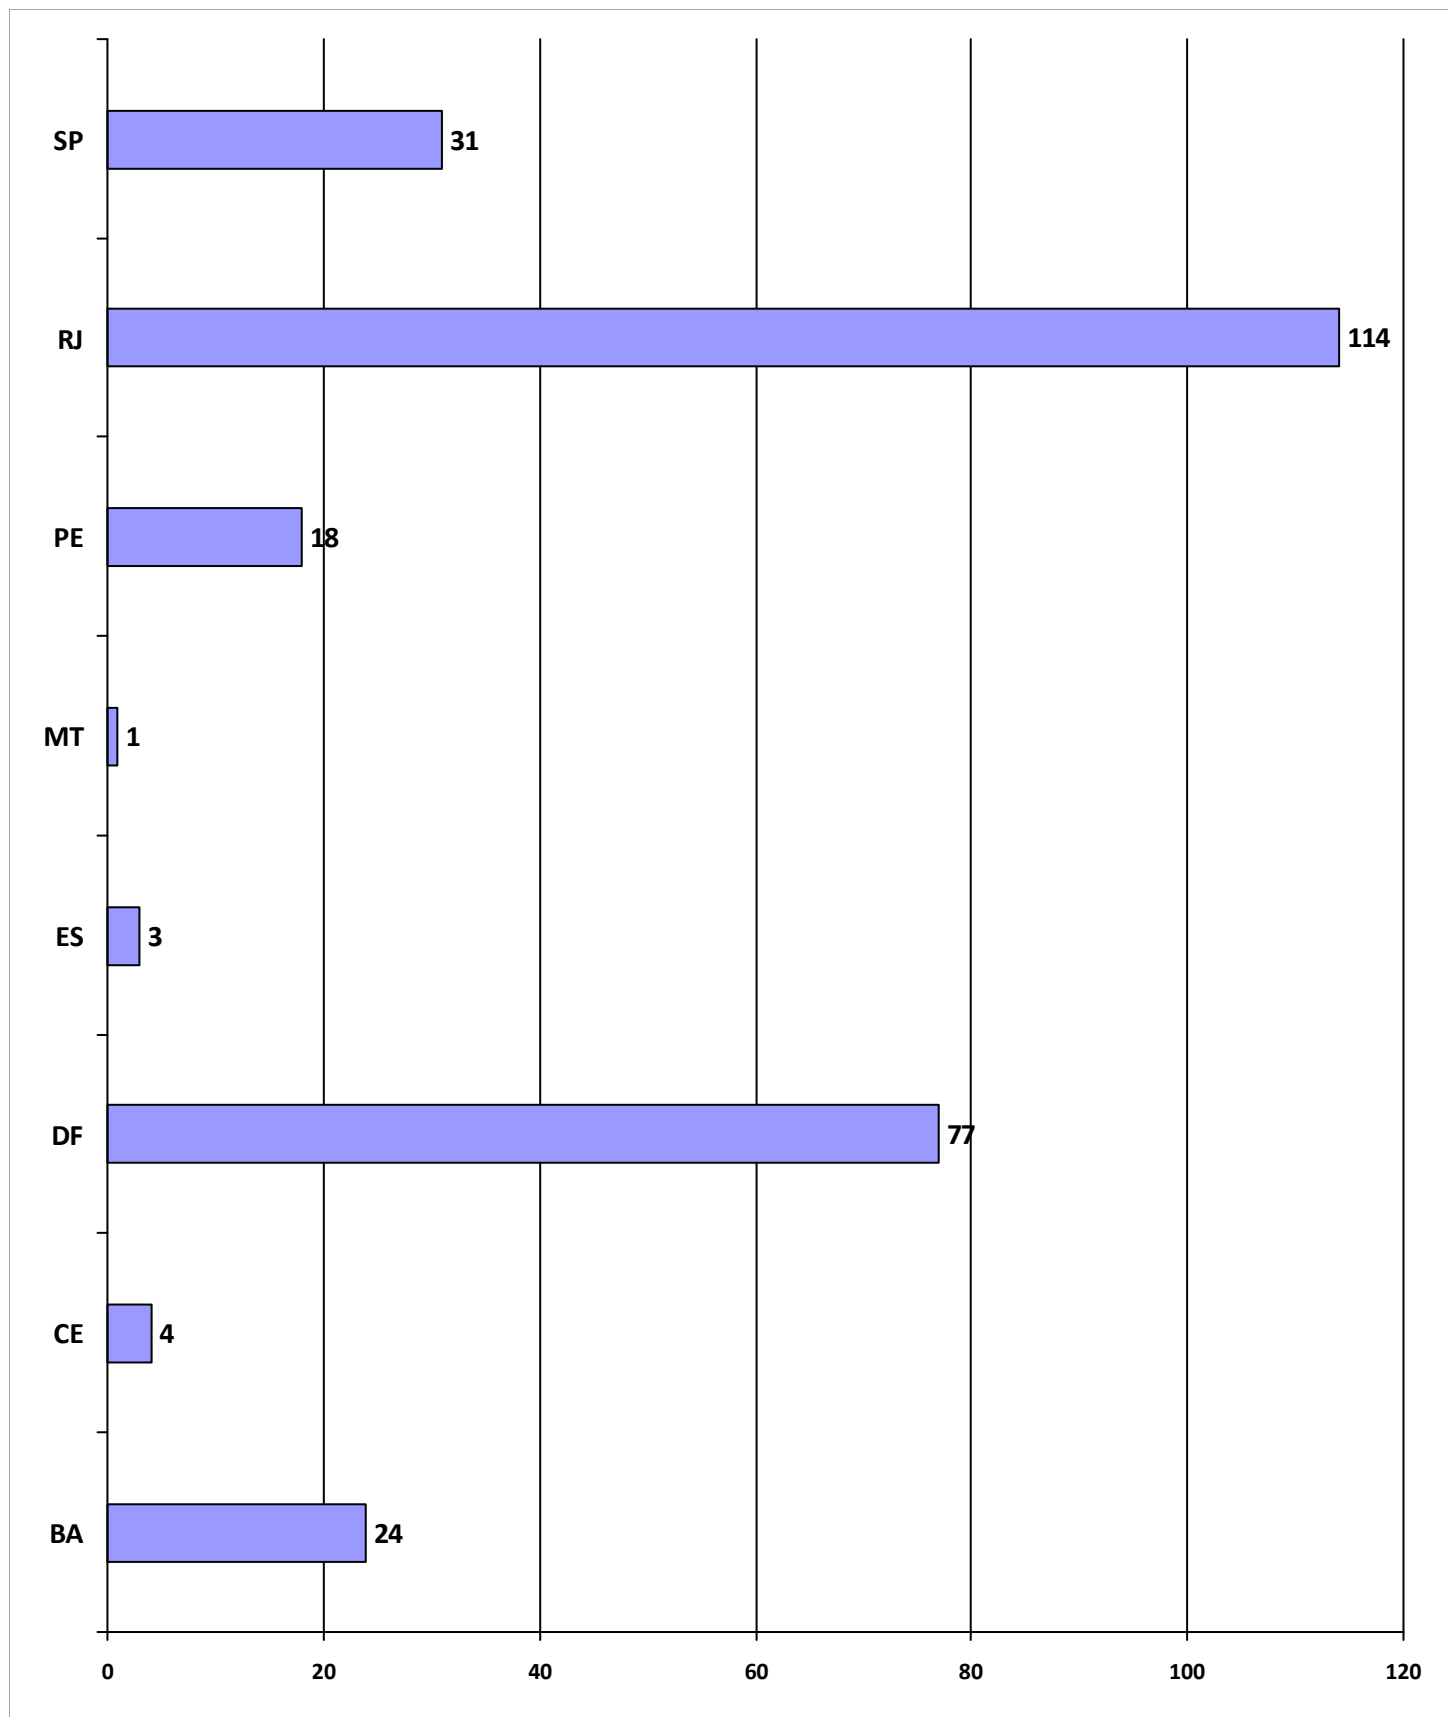

Sistema de Registro Profissional - SIRPWEB

Coordenação de Identificação e Registro Profissional - CIRP

Emissão de Registro de Contratante

ANO: 2012

272 Registros de Contratante Deferidos