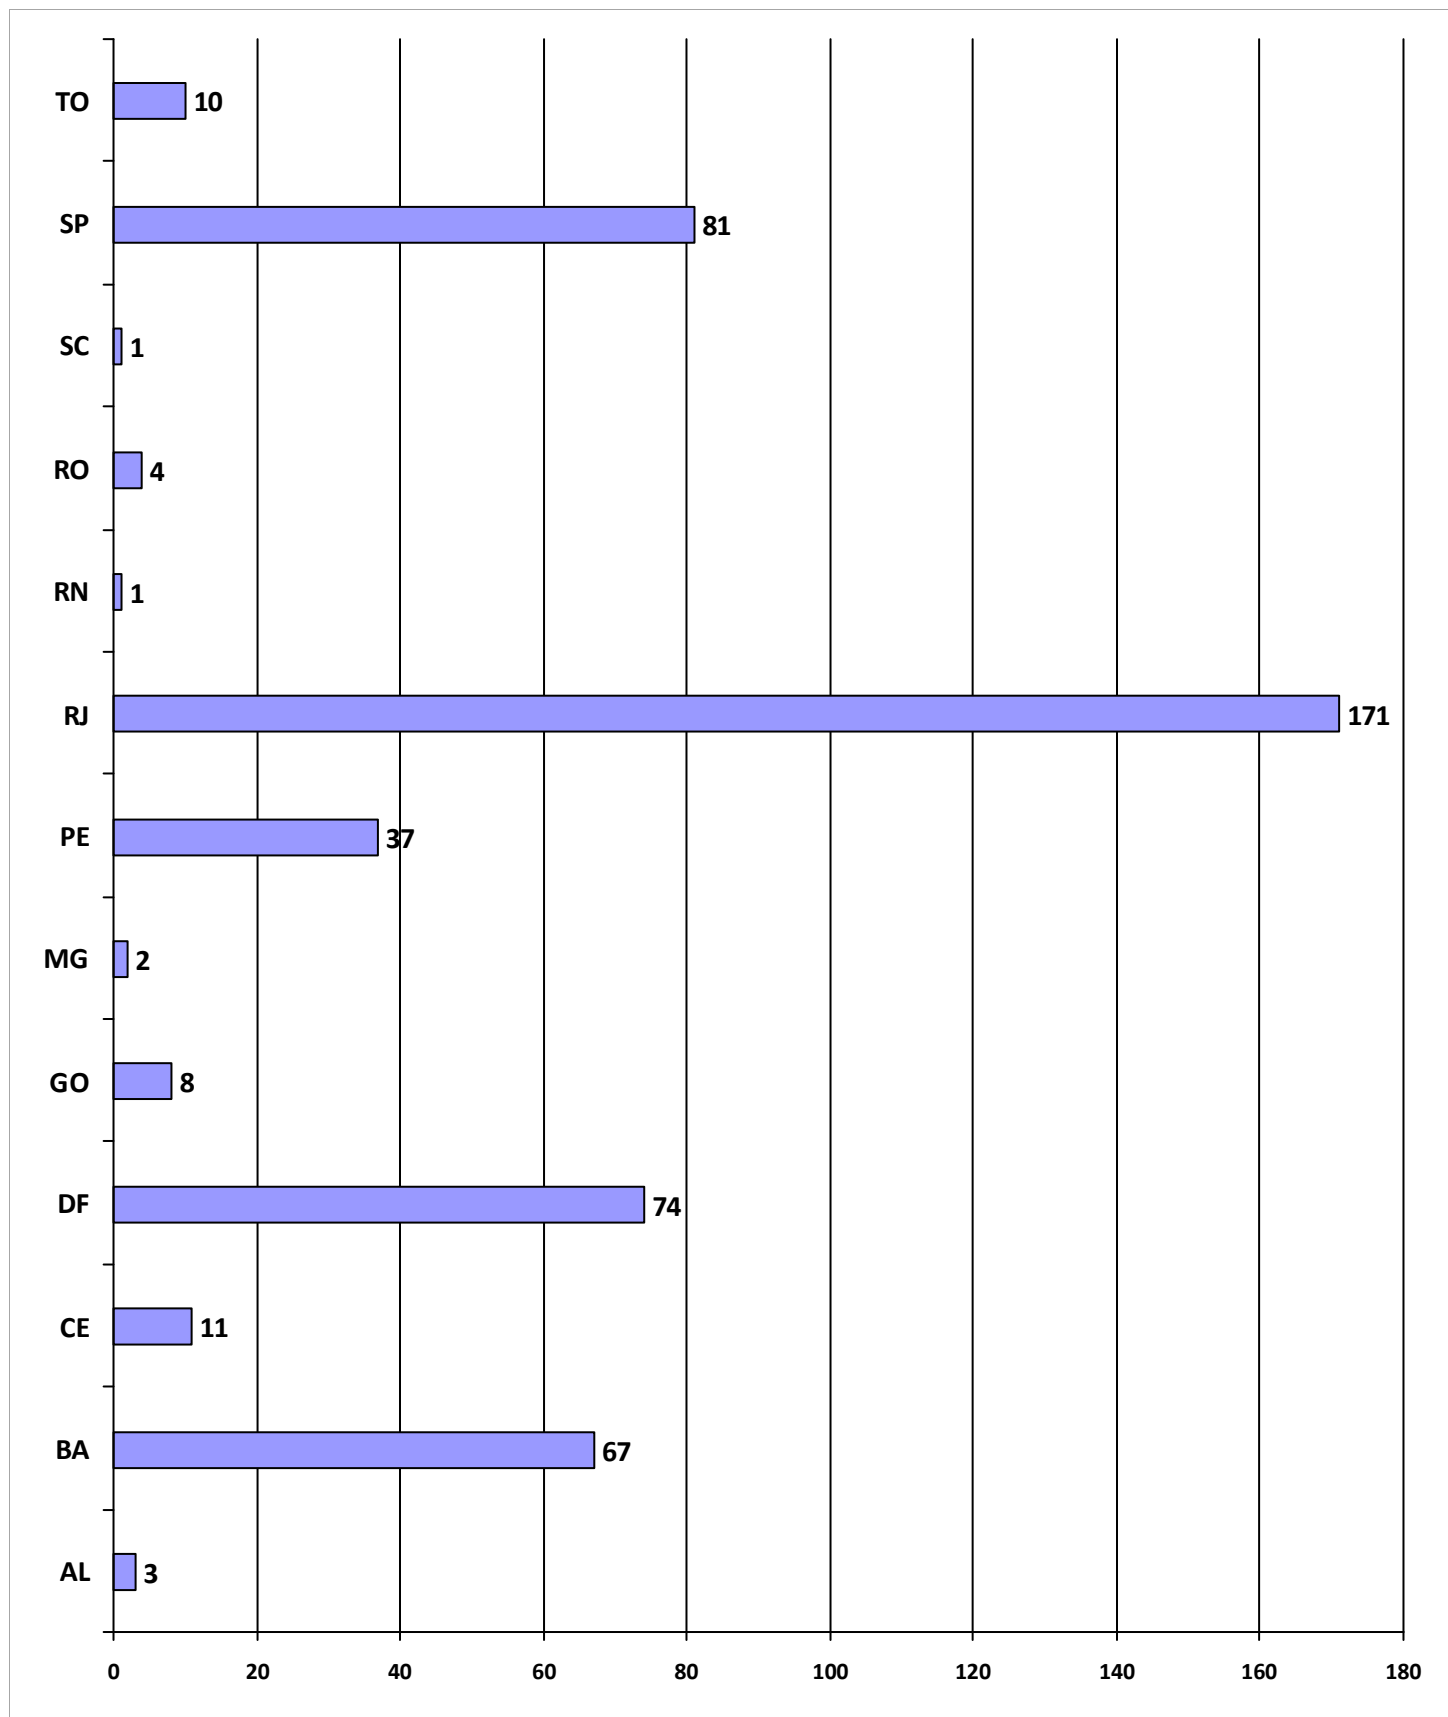

Sistema de Registro Profissional - SIRPWEB

Coordenação de Identificação e Registro Profissional - CIRP

Emissão de Registro de Contratante

ANO: 2014

470 Registros de Contratante Deferidos