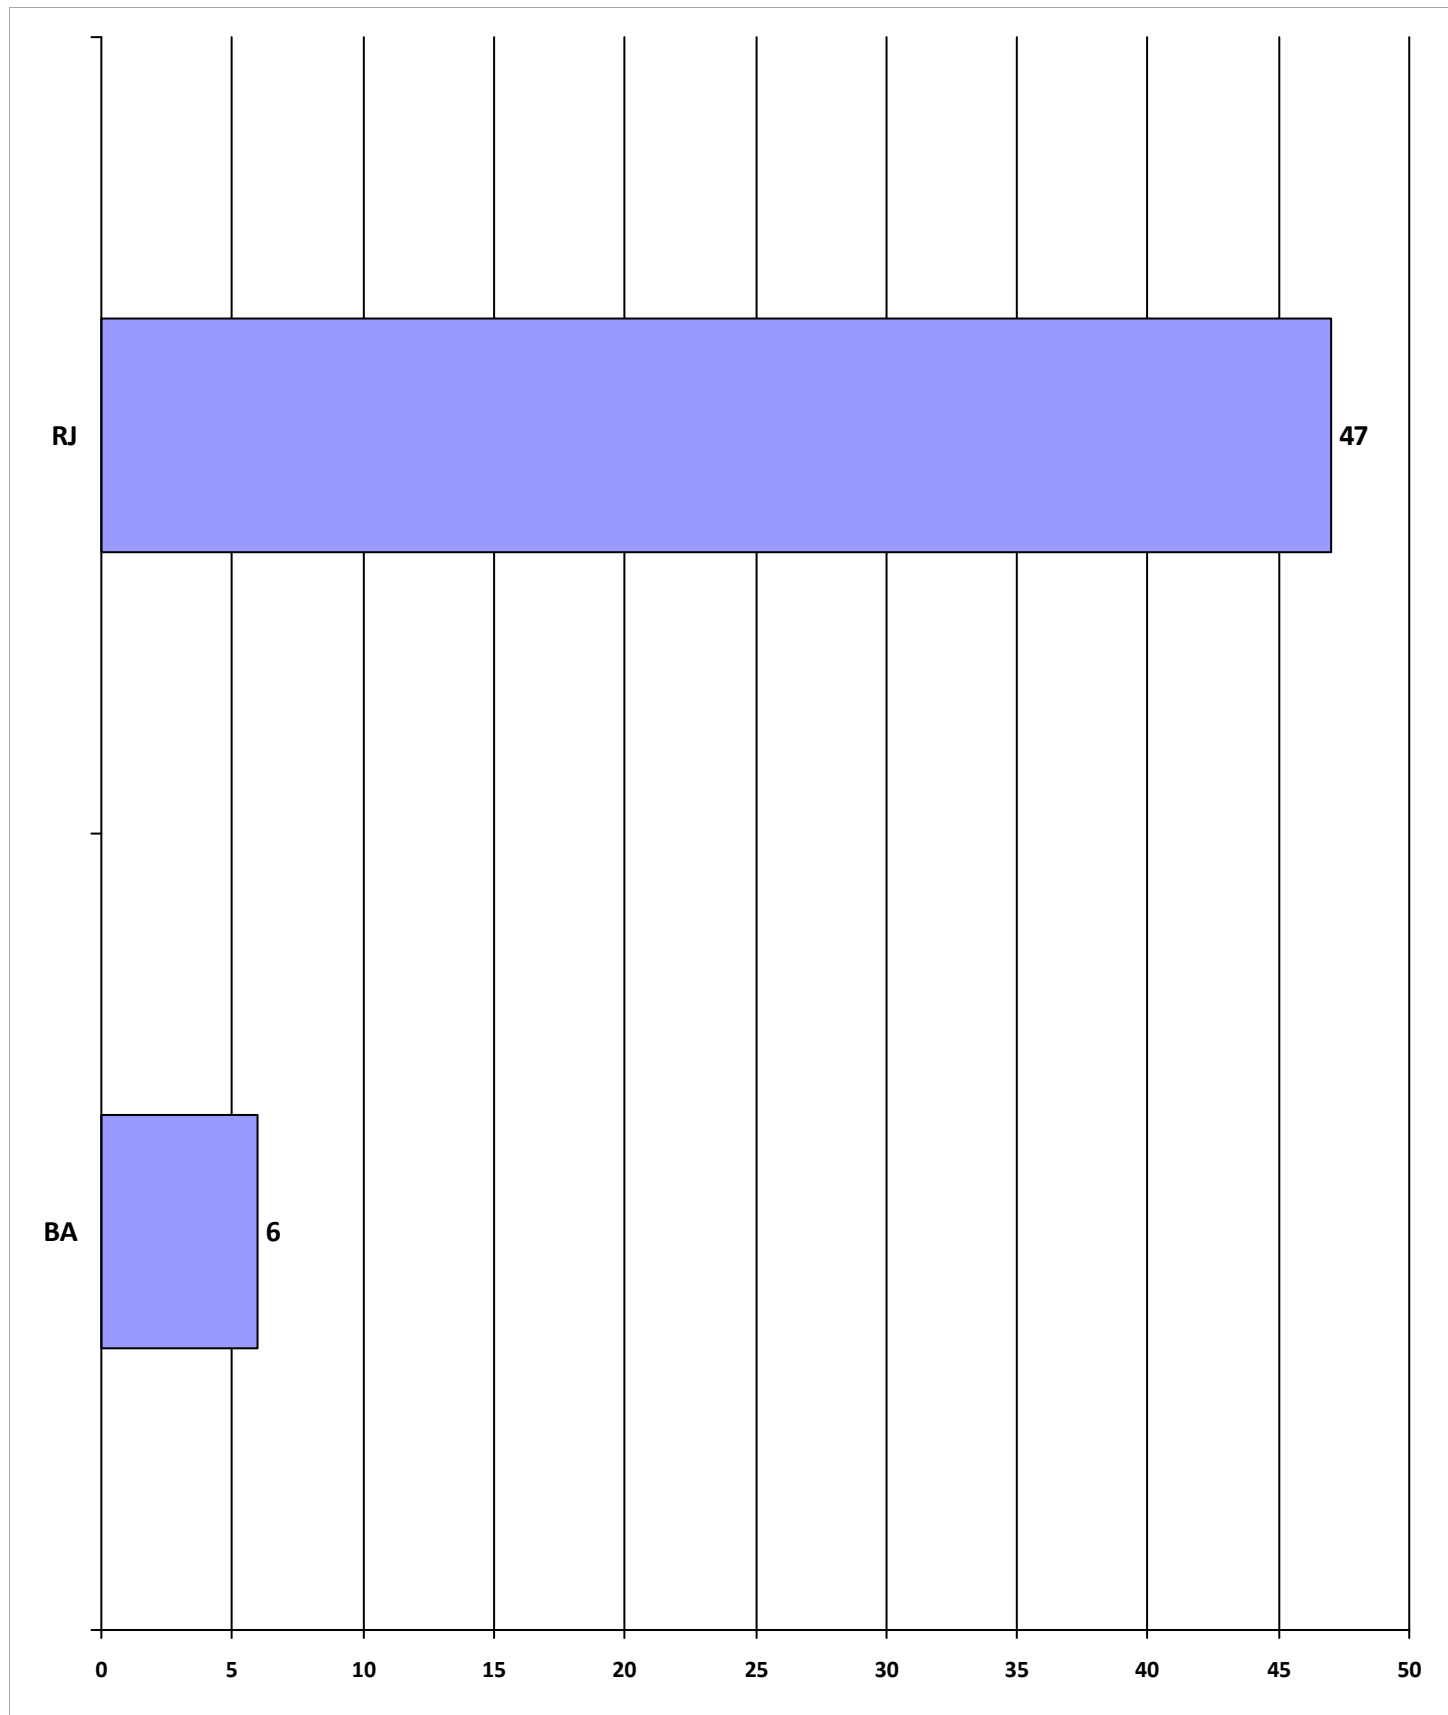

Sistema de Registro Profissional - SIRPWEB

Coordenação de Identificação e Registro Profissional - CIRP

Emissão de Registro de Contratante

ANO: 2002

53 Registros de Contratante Deferidos