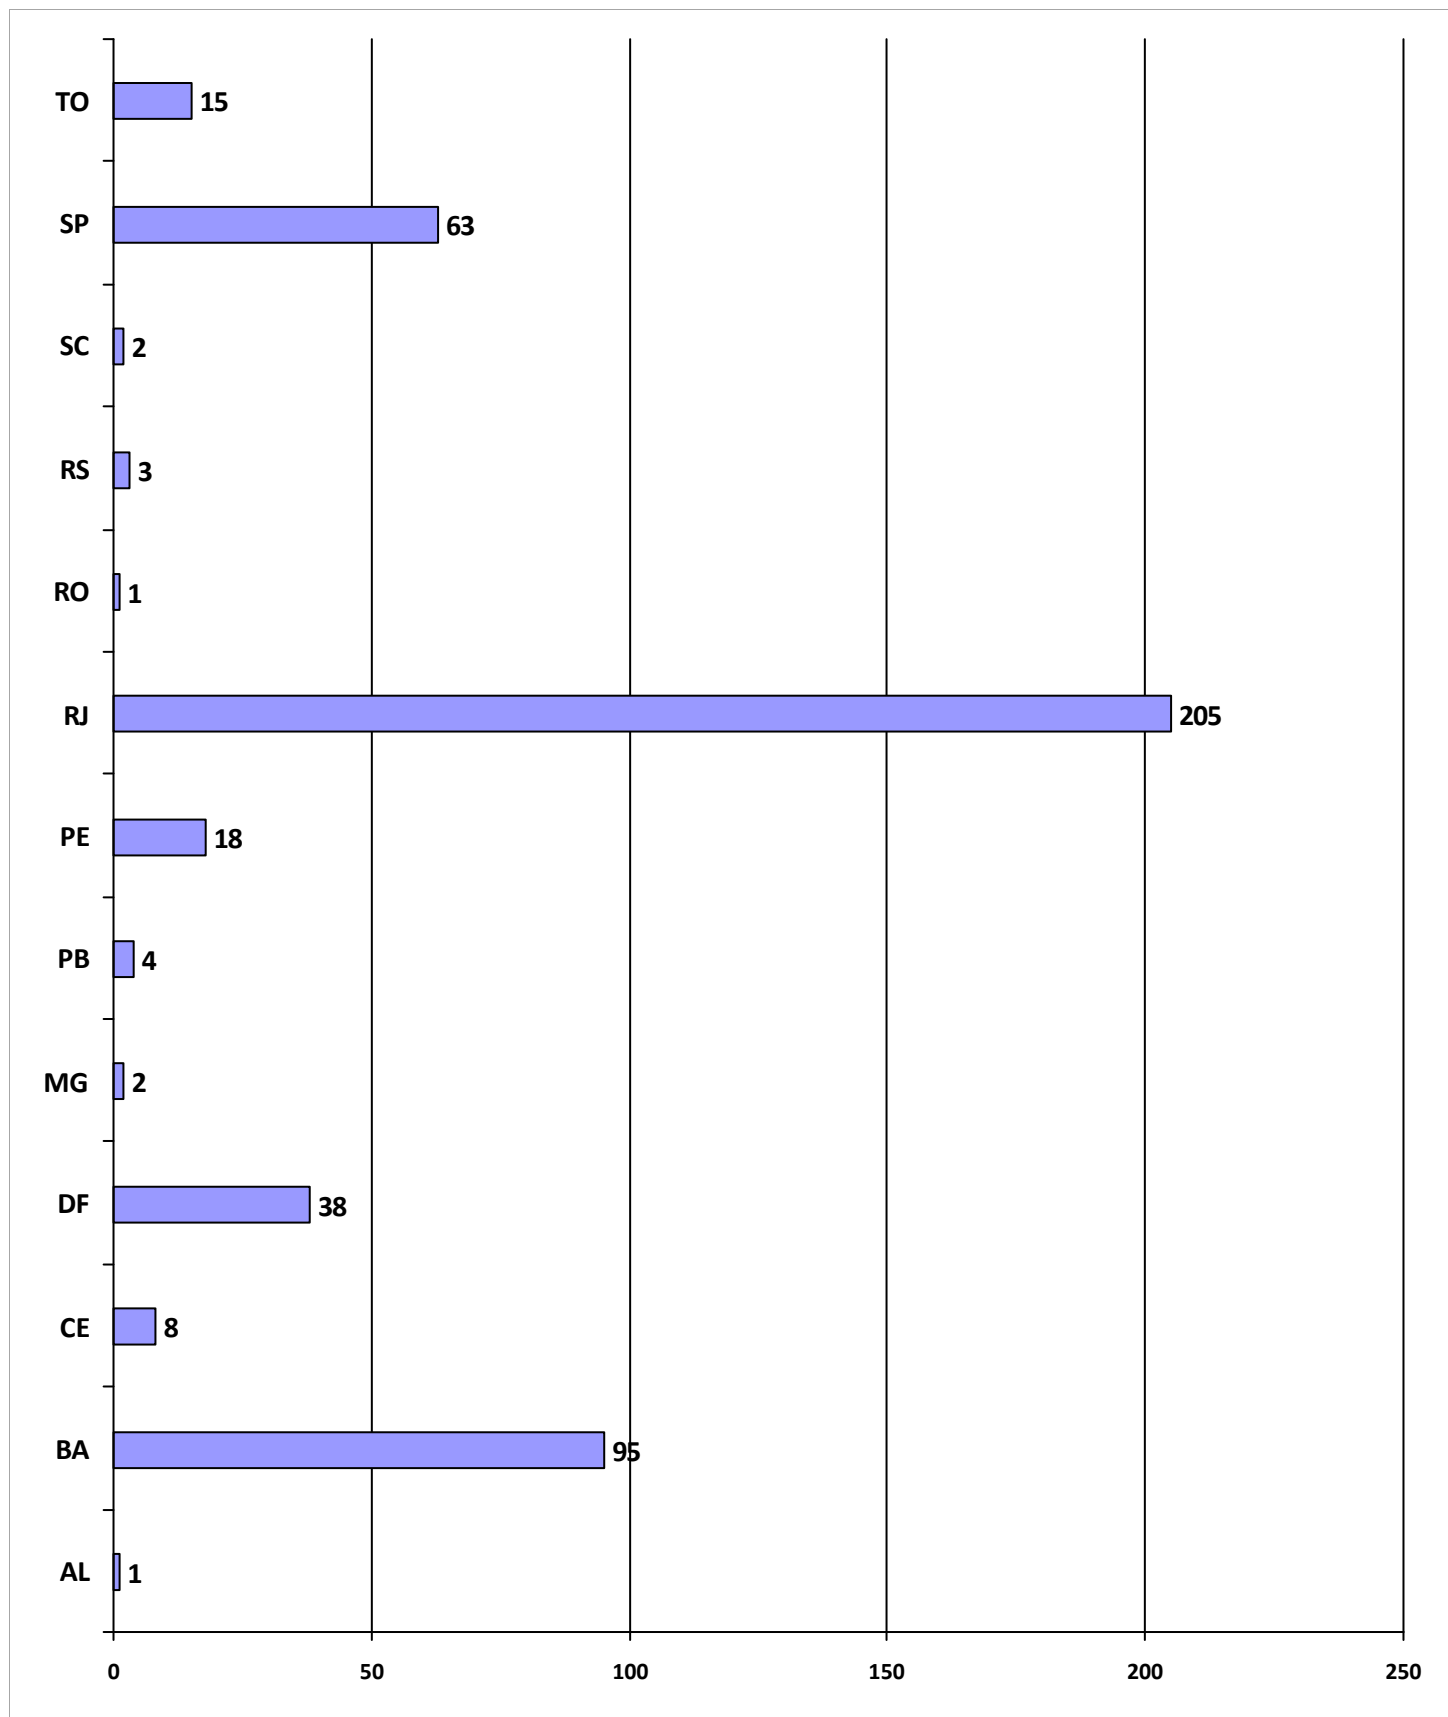

ANO: 2017

425 Registros de Contratante Deferidos

Sistema de Registro Profissional - SIRPWEB

Coordenação de Identificação e Registro Profissional - CIRP

Emissão de Registro de Contratante

ANO: 2016

455 Registros de Contratante Deferidos