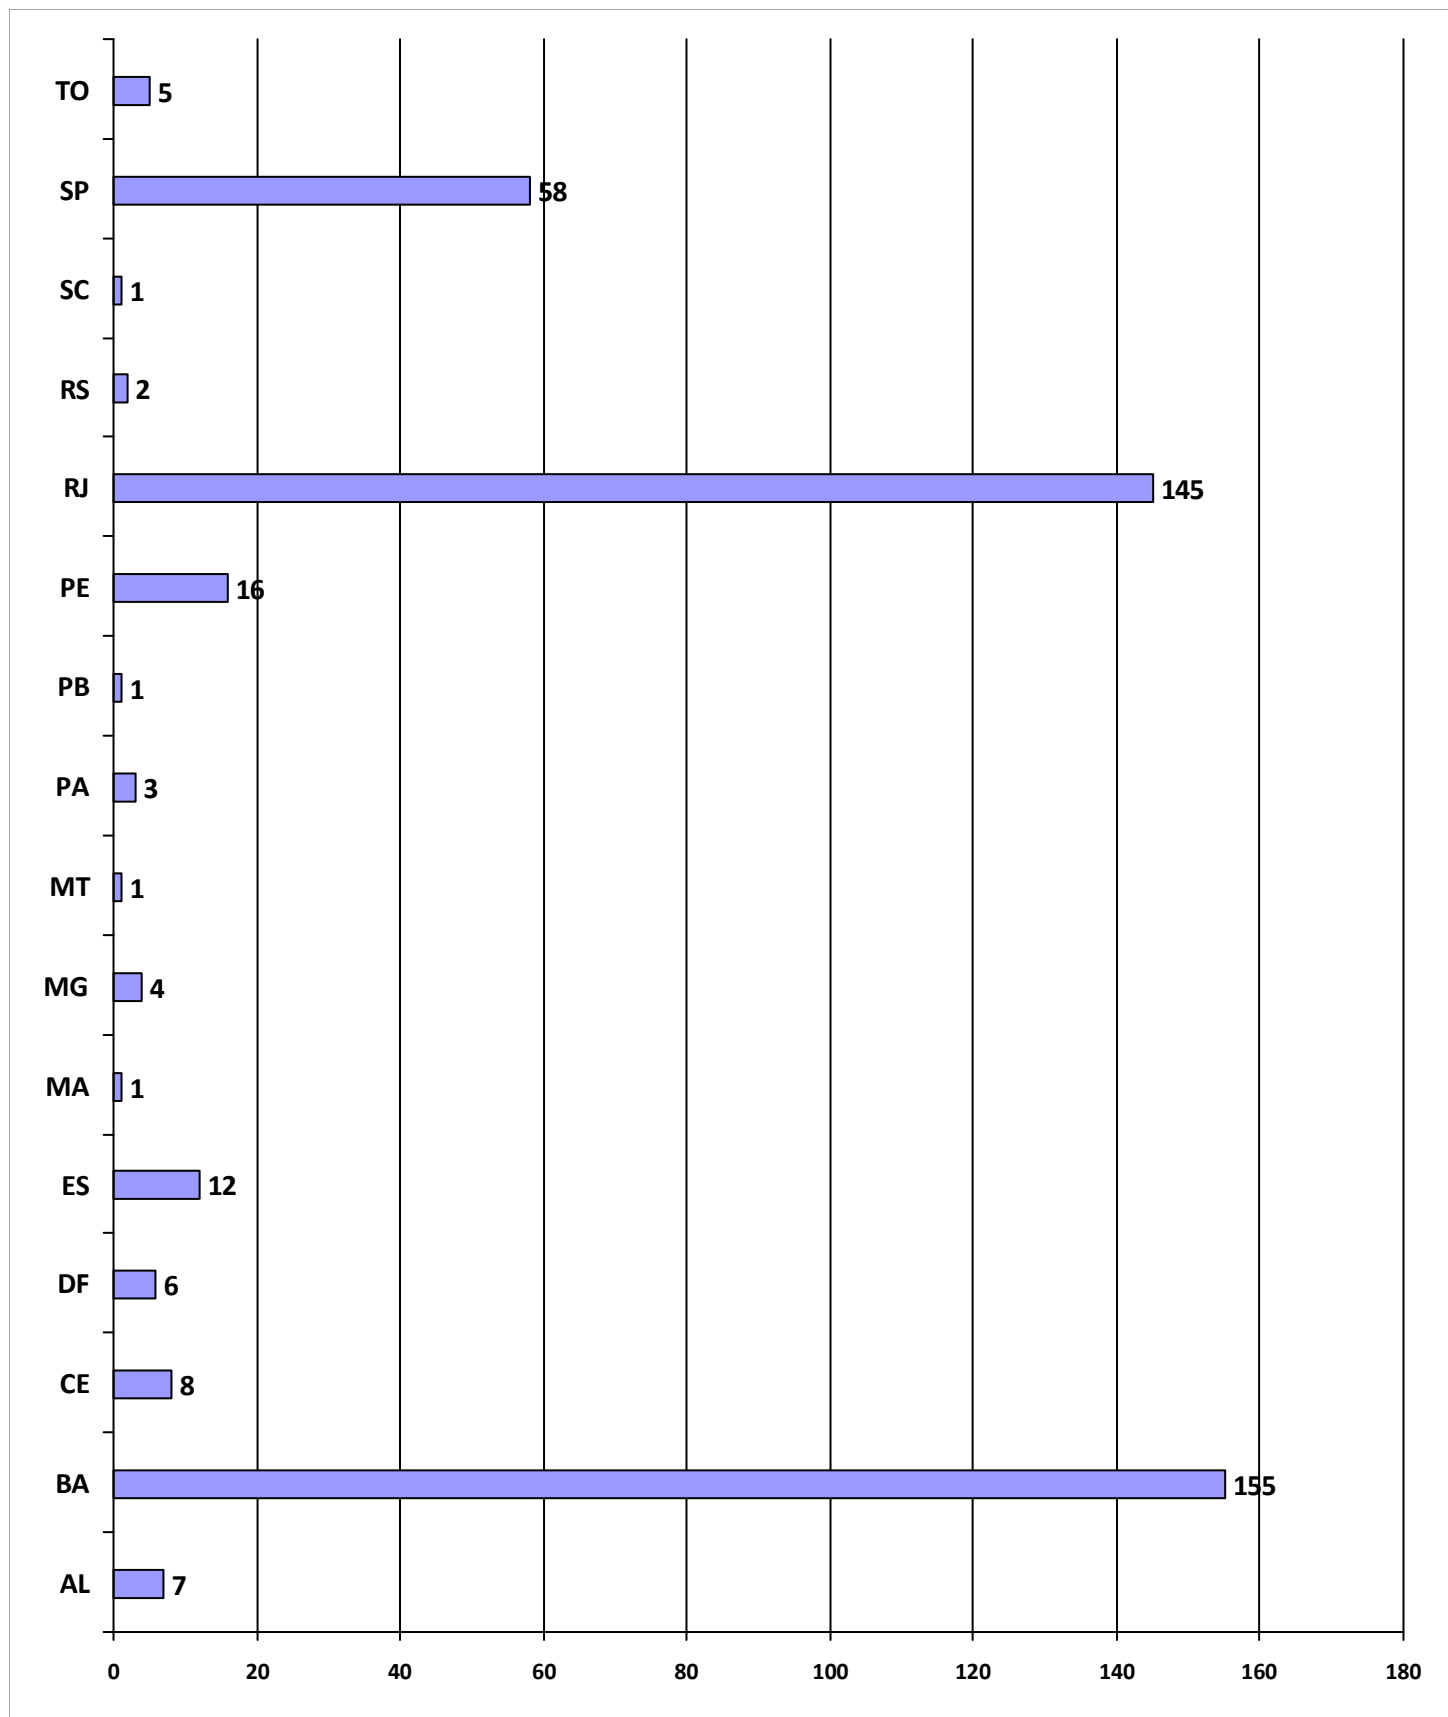

Sistema de Registro Profissional - SIRPWEB

Coordenação de Identificação e Registro Profissional - CIRP

Emissão de Registro de Contratante

ANO: 2017

425 Registros de Contratante Deferidos