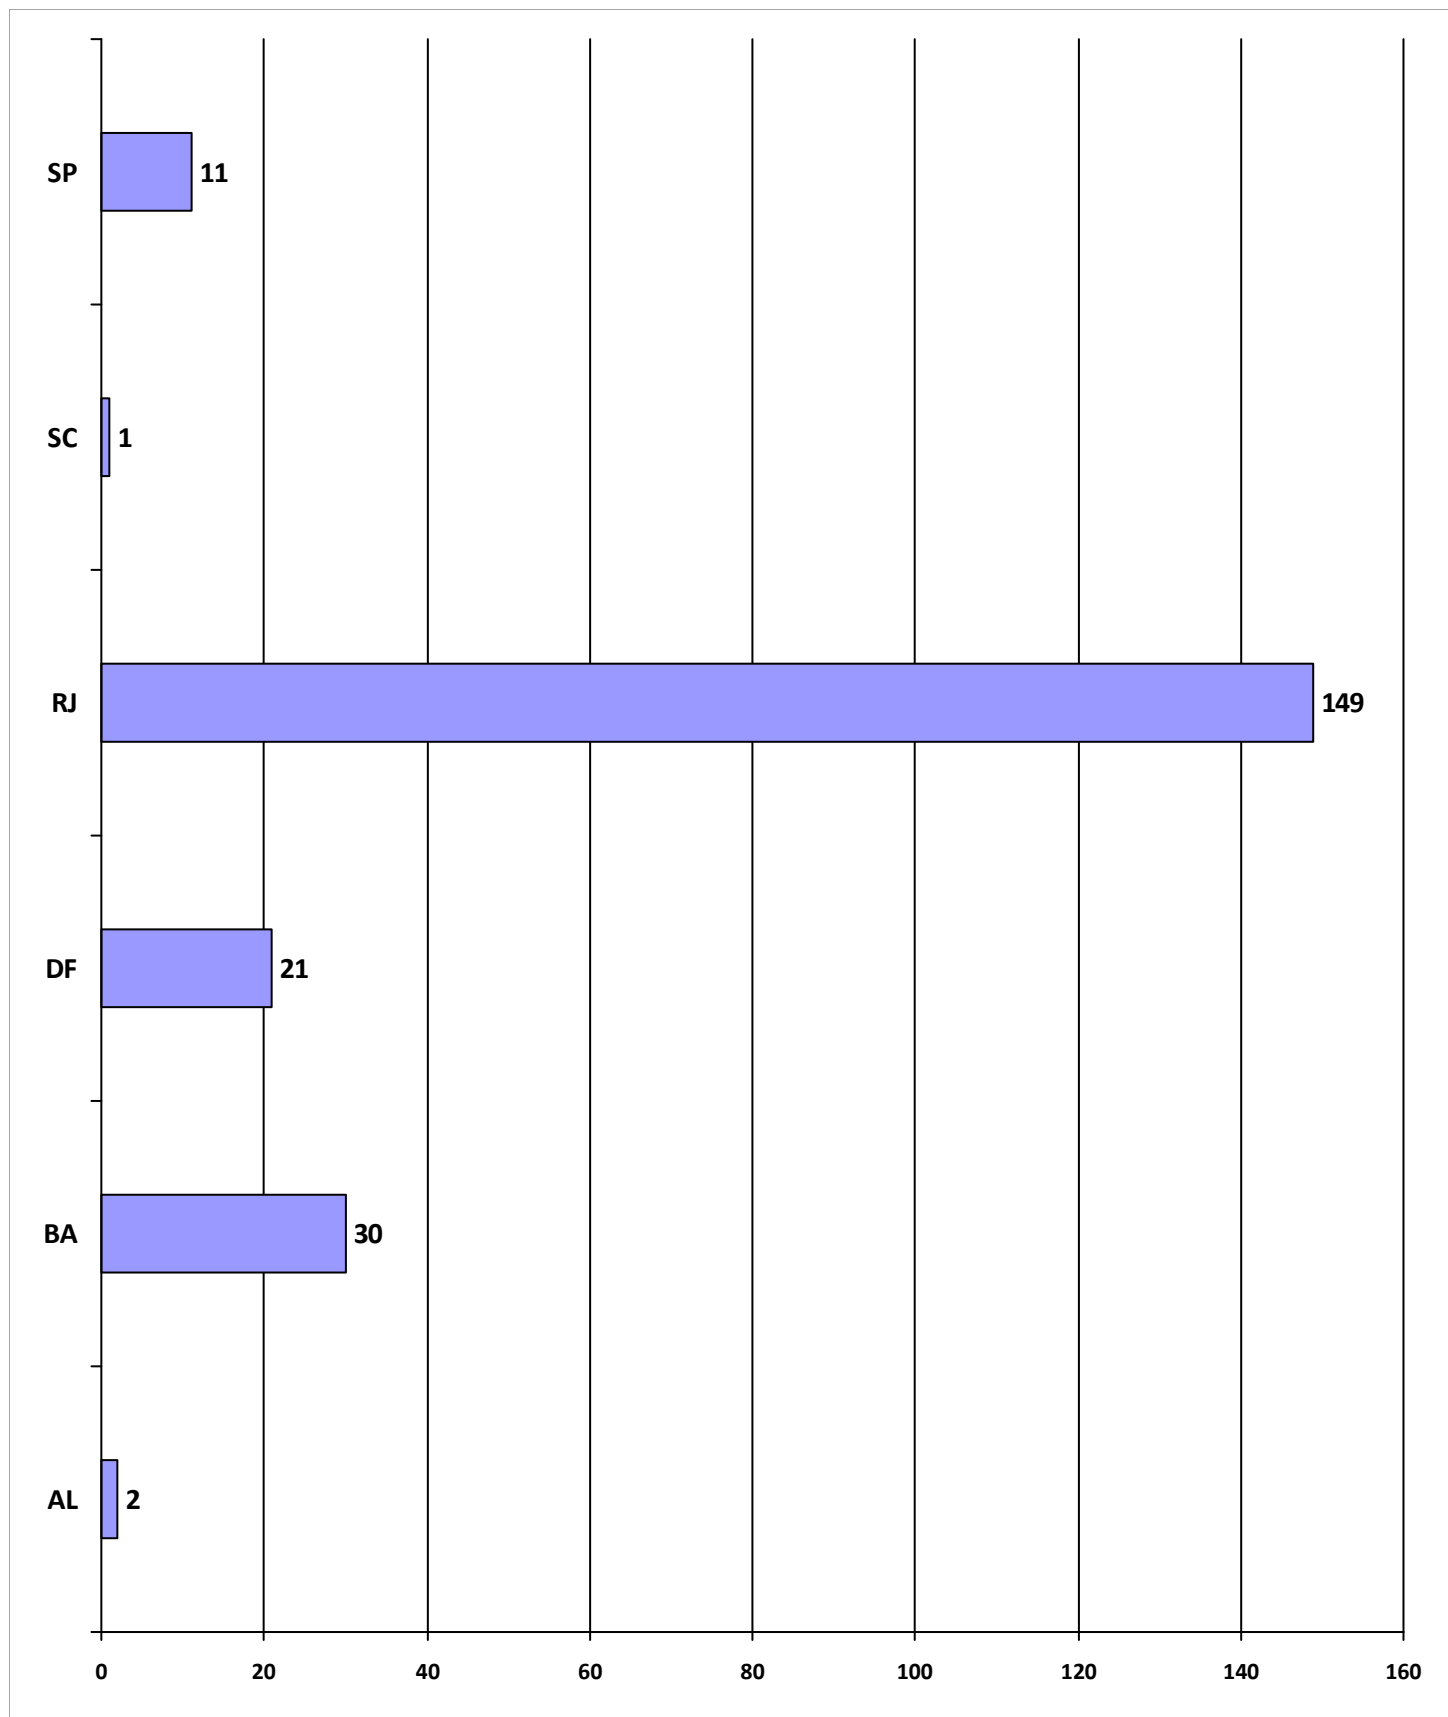

Sistema de Registro Profissional - SIRPWEB

Coordenação de Identificação e Registro Profissional - CIRP

Emissão de Registro de Contratante

ANO: 2010

214 Registros de Contratante Deferidos