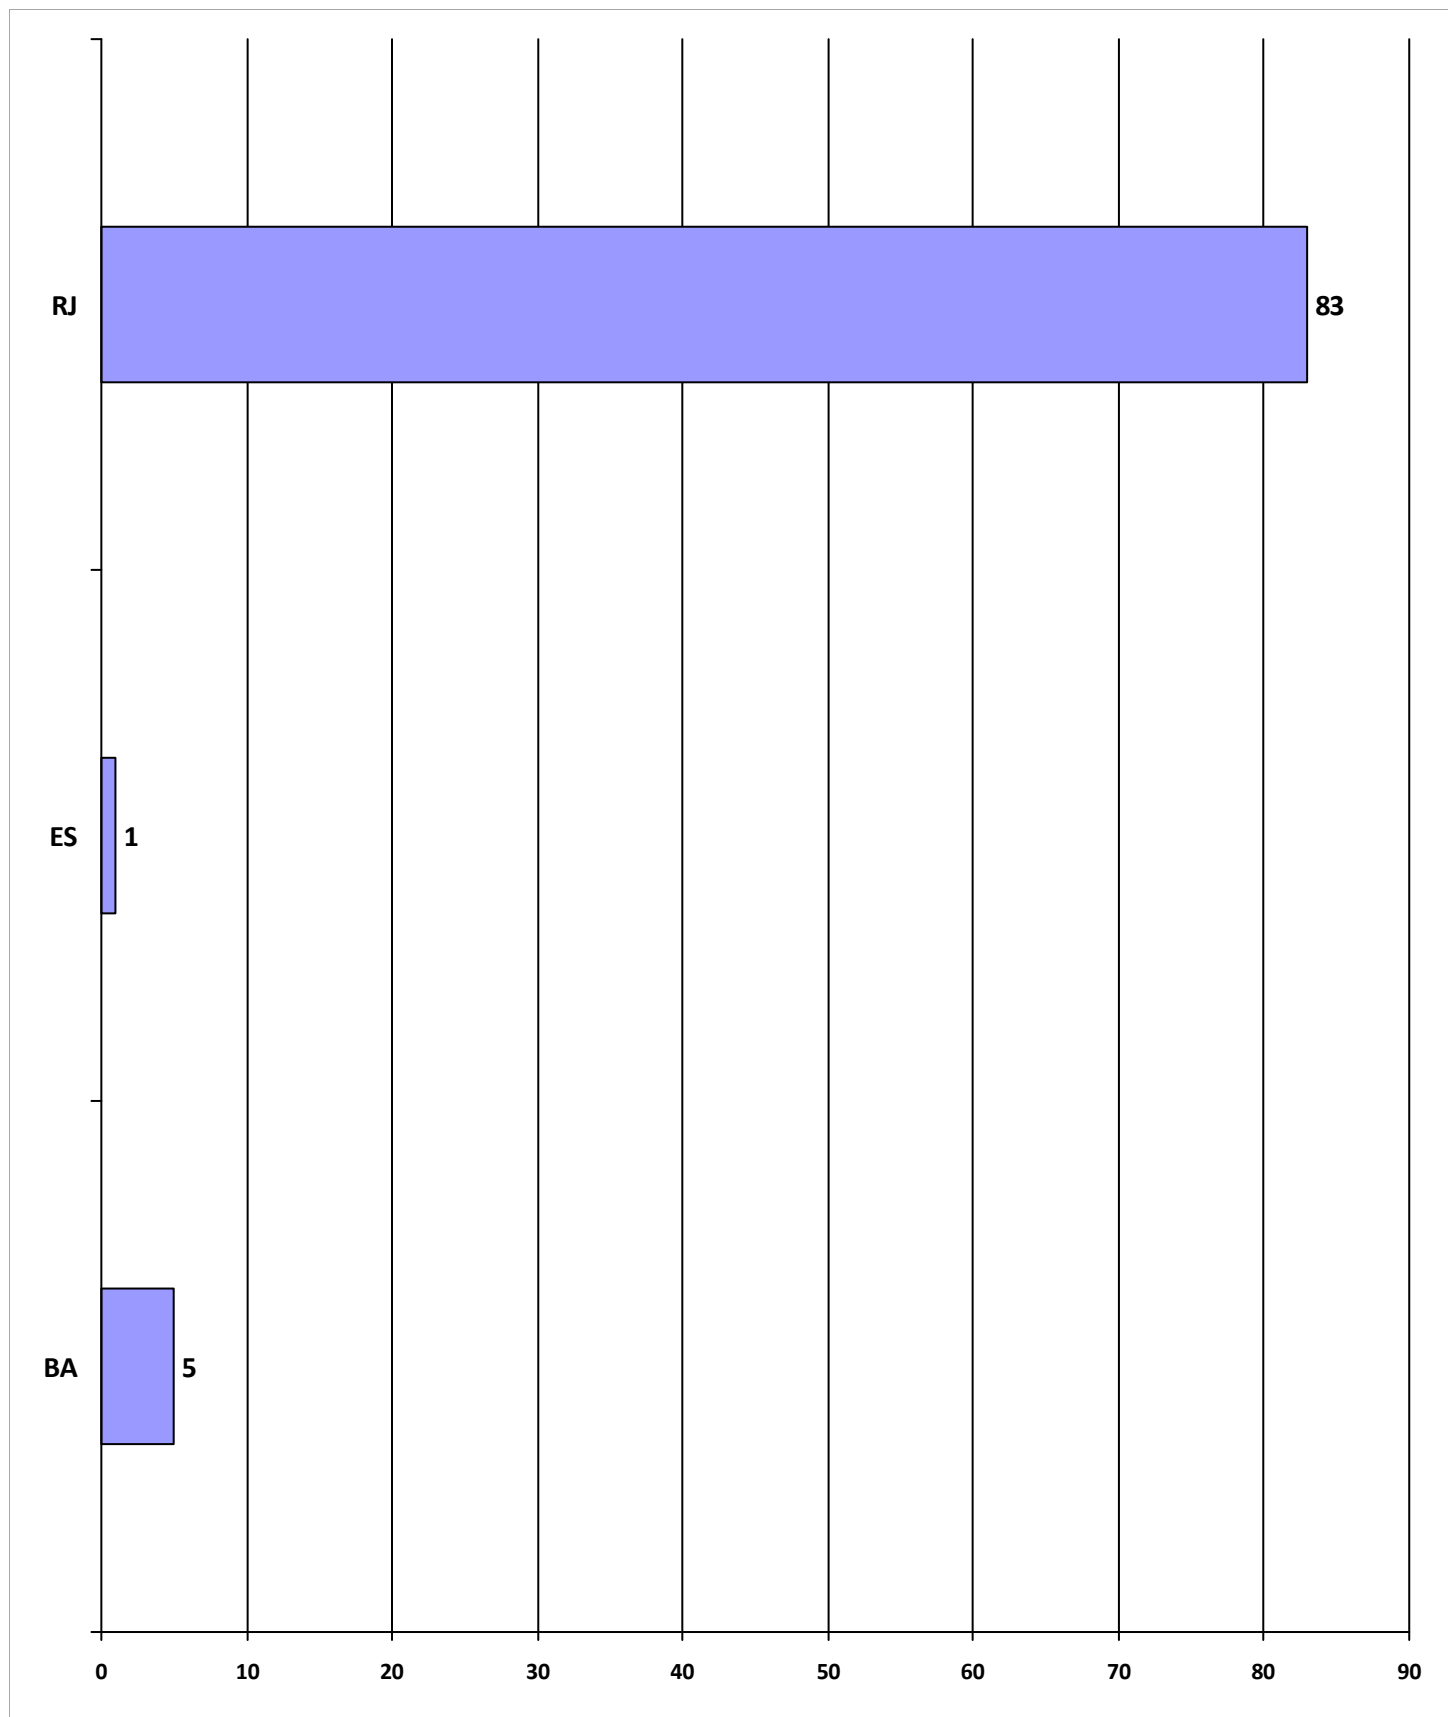

Sistema de Registro Profissional - SIRPWEB

Coordenação de Identificação e Registro Profissional - CIRP

Emissão de Registro de Contratante

ANO: 1997

89 Registros de Contratante Deferidos