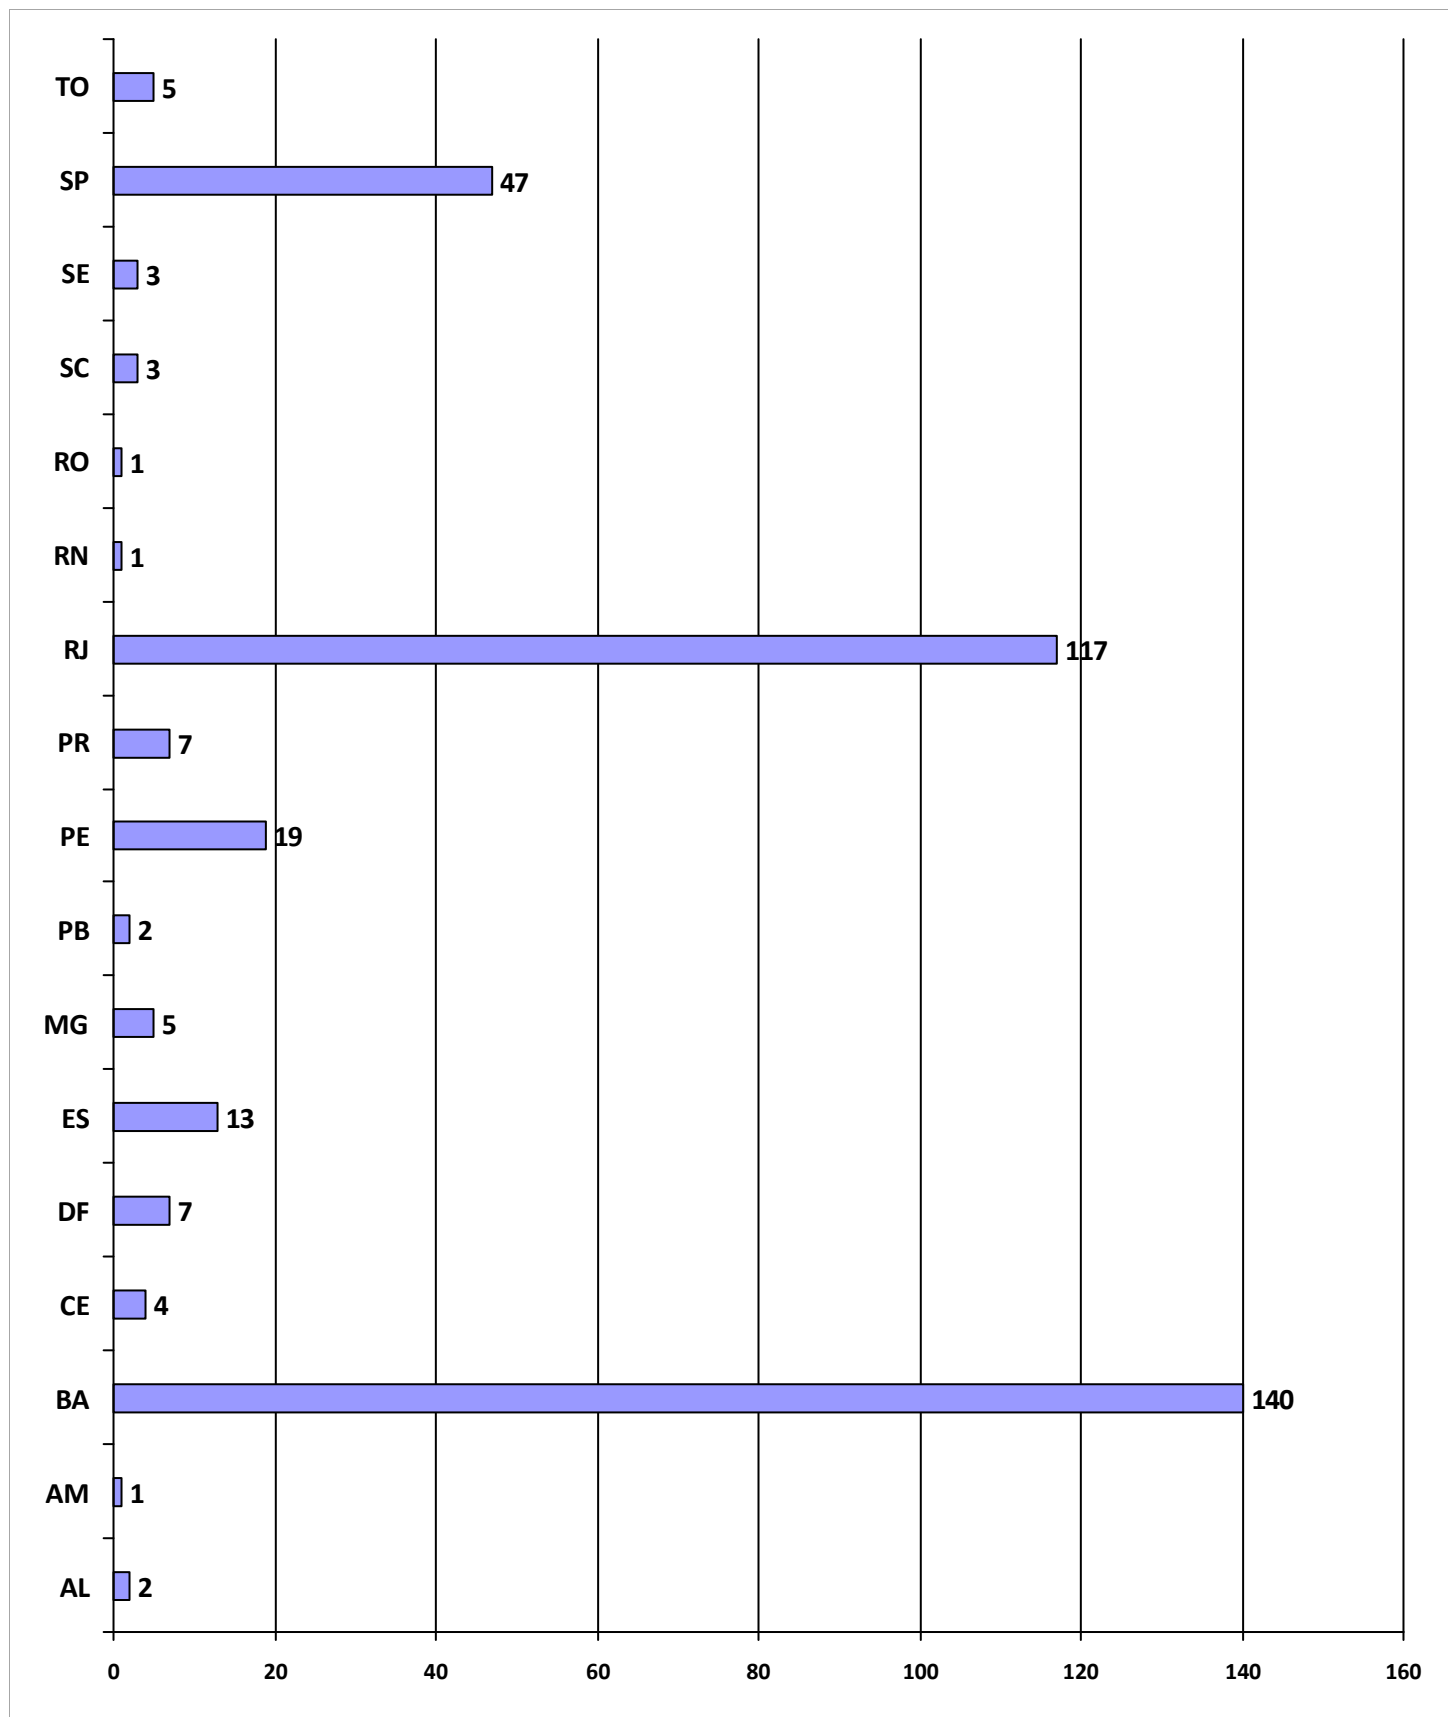

Sistema de Registro Profissional - SIRPWEB

Coordenação de Identificação e Registro Profissional - CIRP

Emissão de Registro de Contratante

ANO: 2018

377 Registros de Contratante Deferidos