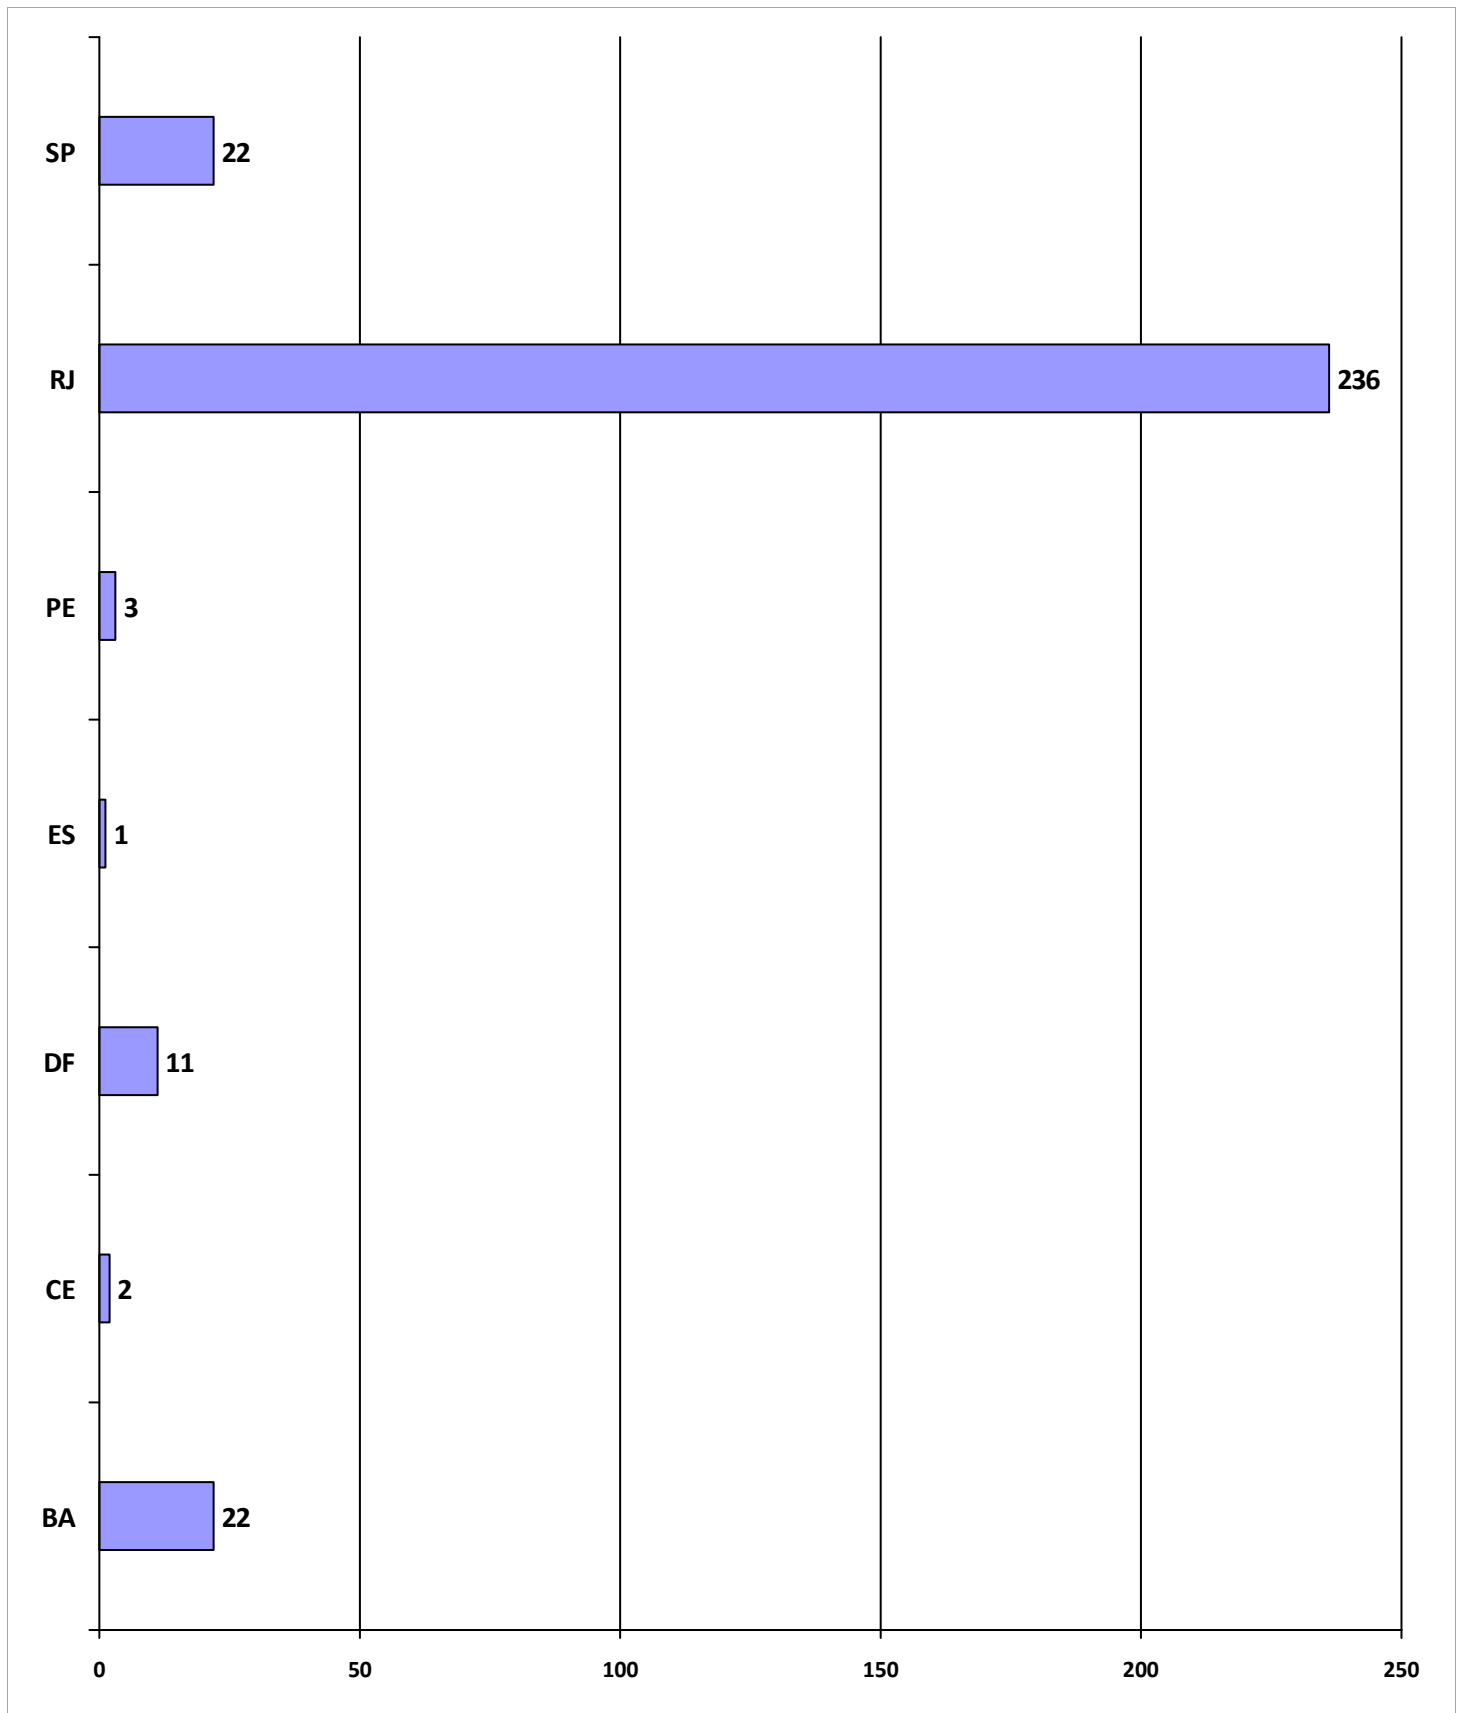

Sistema de Registro Profissional - SIRPWEB

Coordenação de Identificação e Registro Profissional - CIRP

Emissão de Registro de Contratante

ANO: 2009

297 Registros de Contratante Deferidos