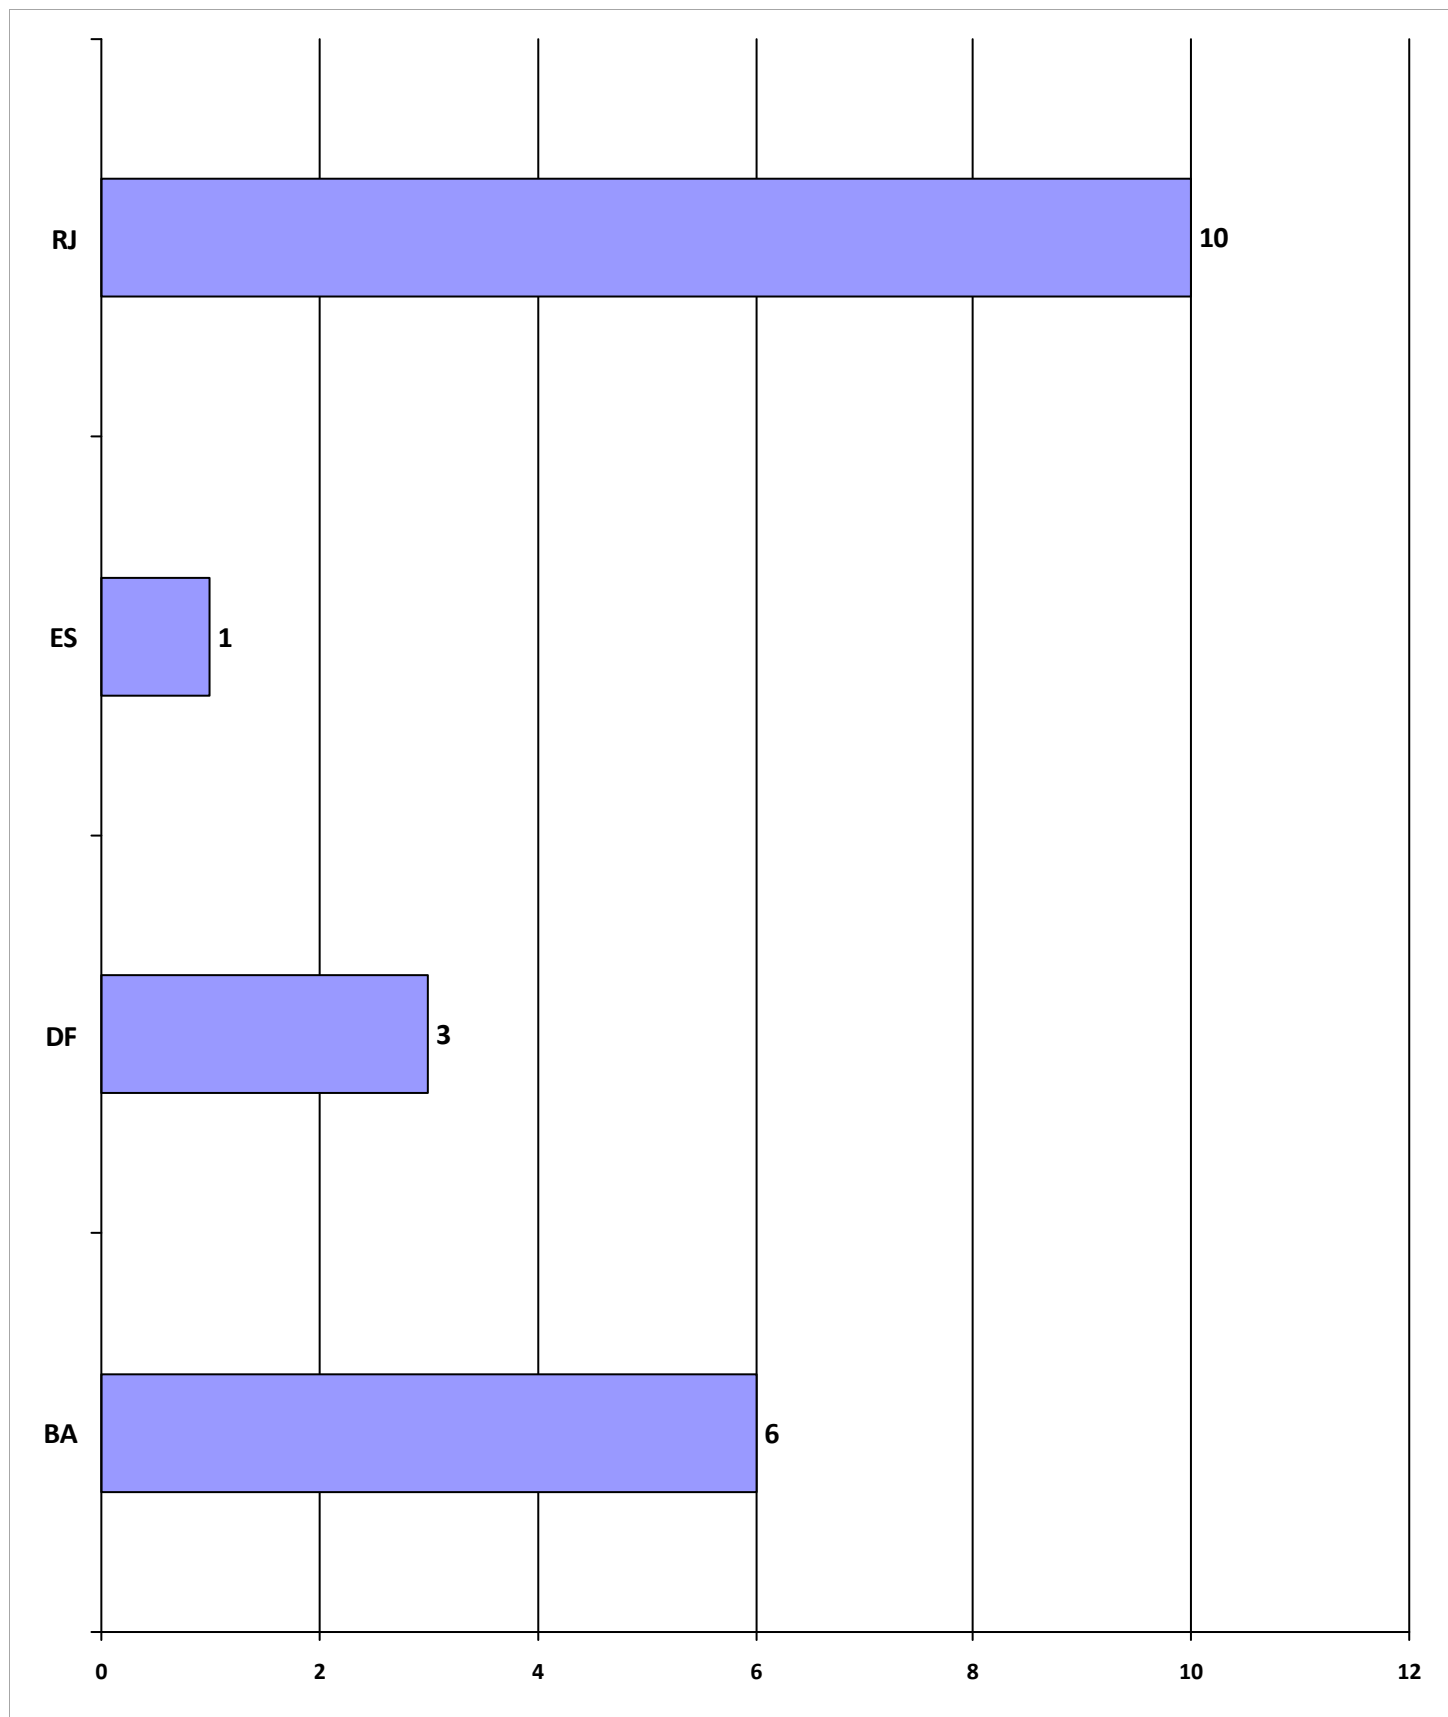

Sistema de Registro Profissional - SIRPWEB

Coordenação de Identificação e Registro Profissional - CIRP

Emissão de Registro de Contratante

ANO: 2003

20 Registros de Contratante Deferidos