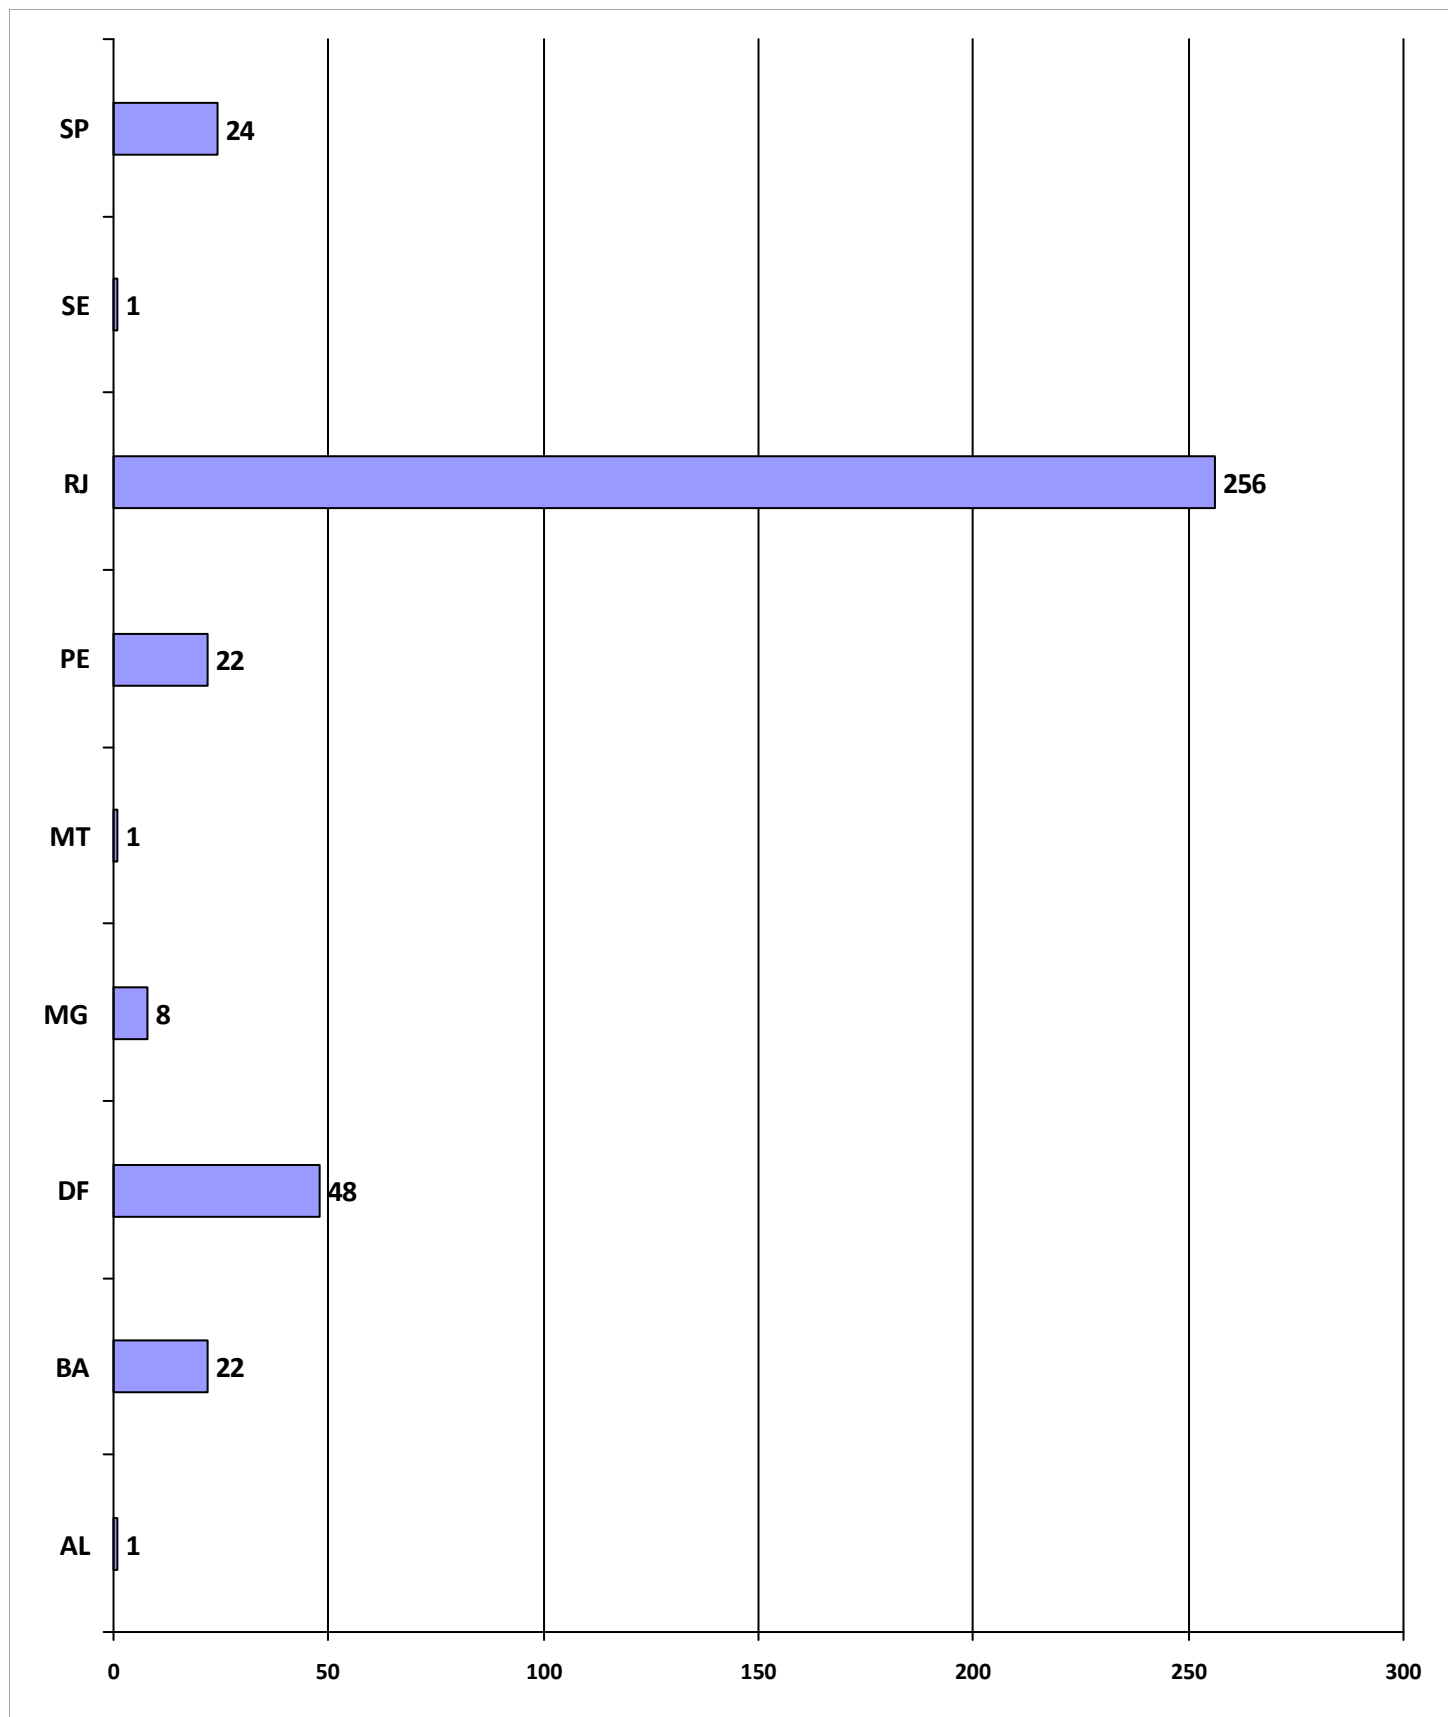

ANO: 2012

272 Registros de Contratante Deferidos

Sistema de Registro Profissional - SIRPWEB

Coordenação de Identificação e Registro Profissional - CIRP

Emissão de Registro de Contratante

ANO: 2011

383 Registros de Contratante Deferidos