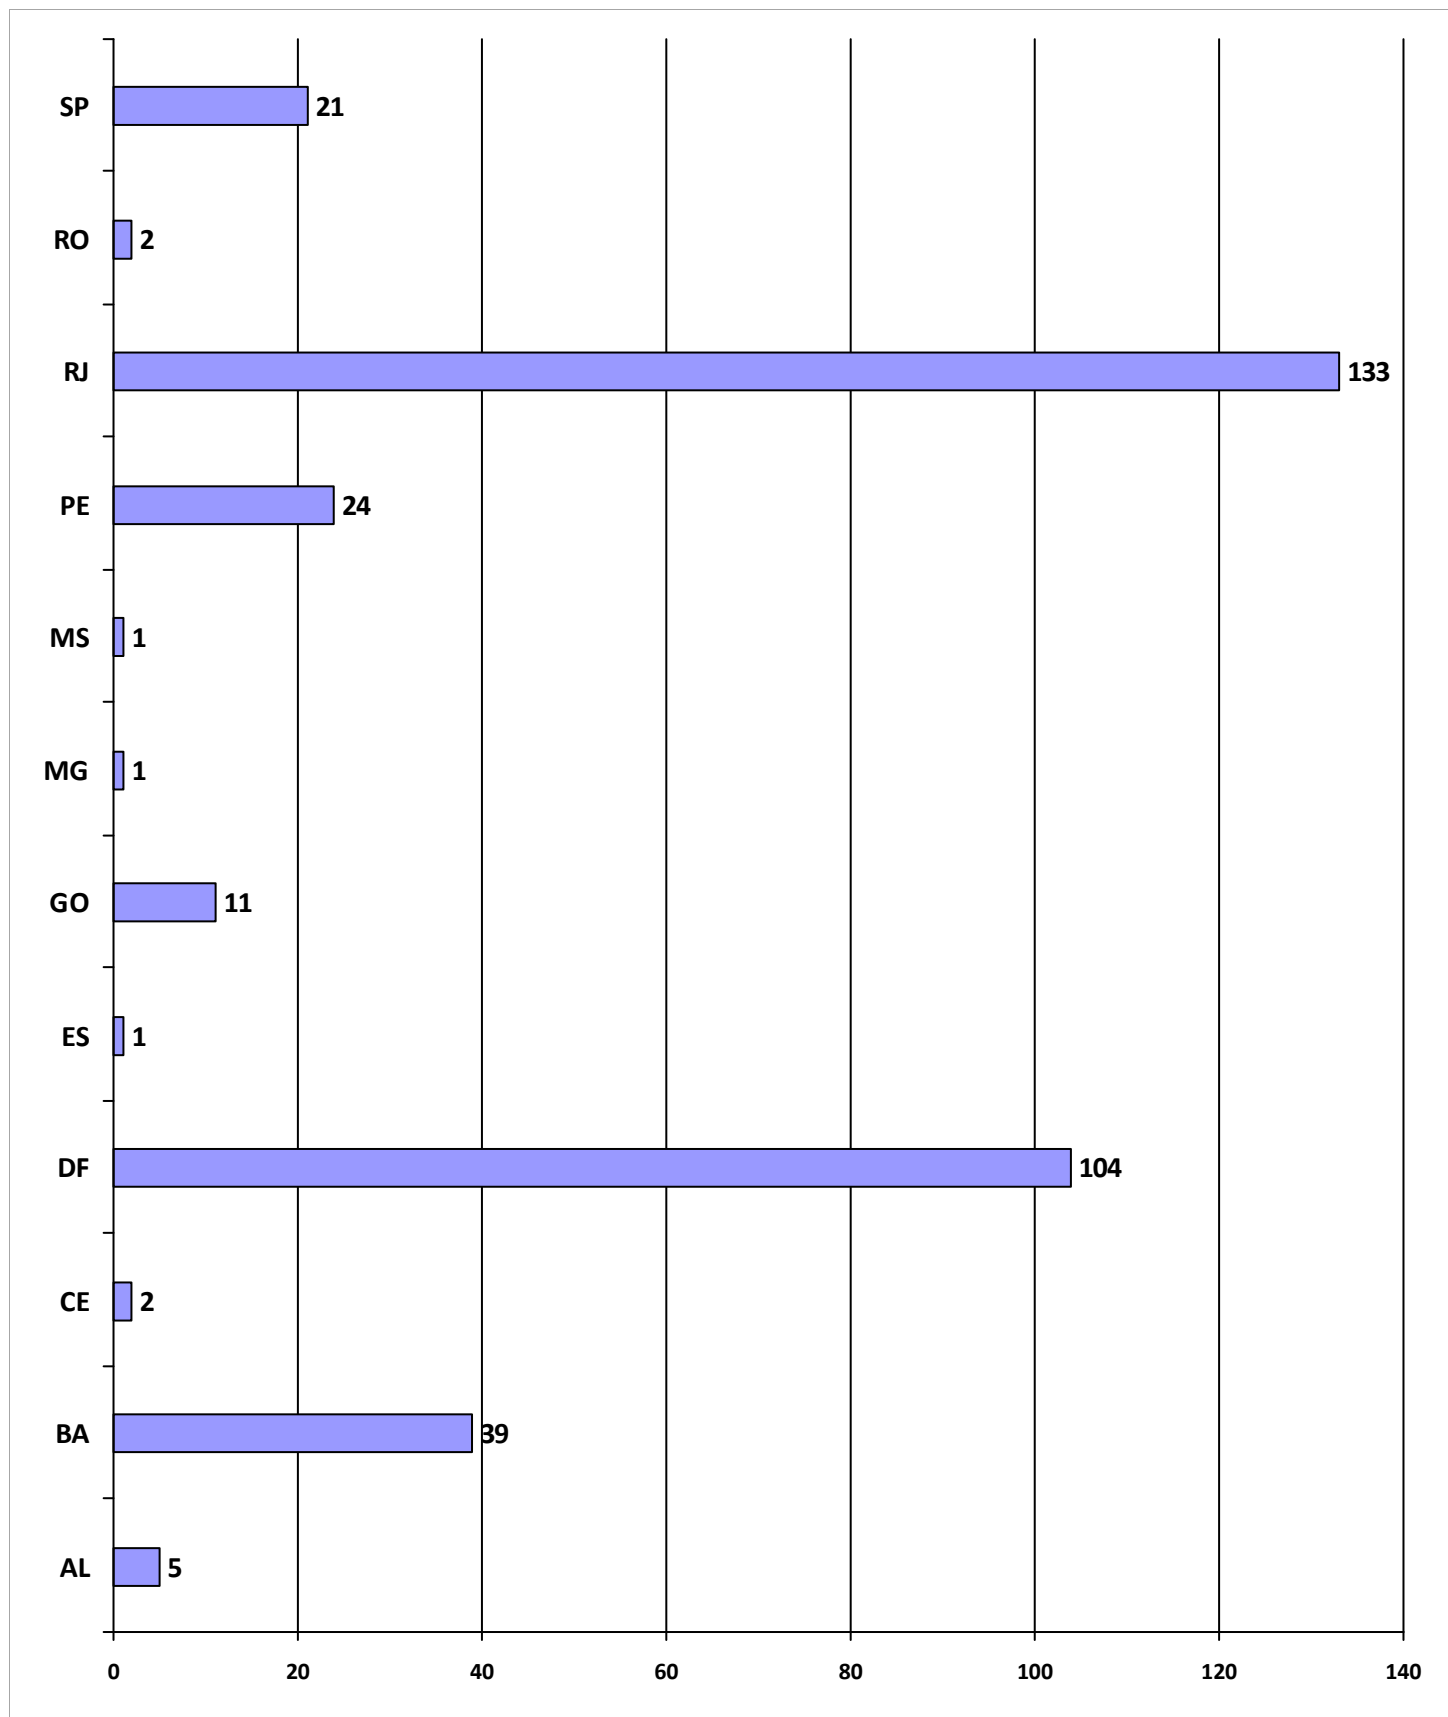

Sistema de Registro Profissional - SIRPWEB

Coordenação de Identificação e Registro Profissional - CIRP

Emissão de Registro de Contratante

ANO: 2013

344 Registros de Contratante Deferidos