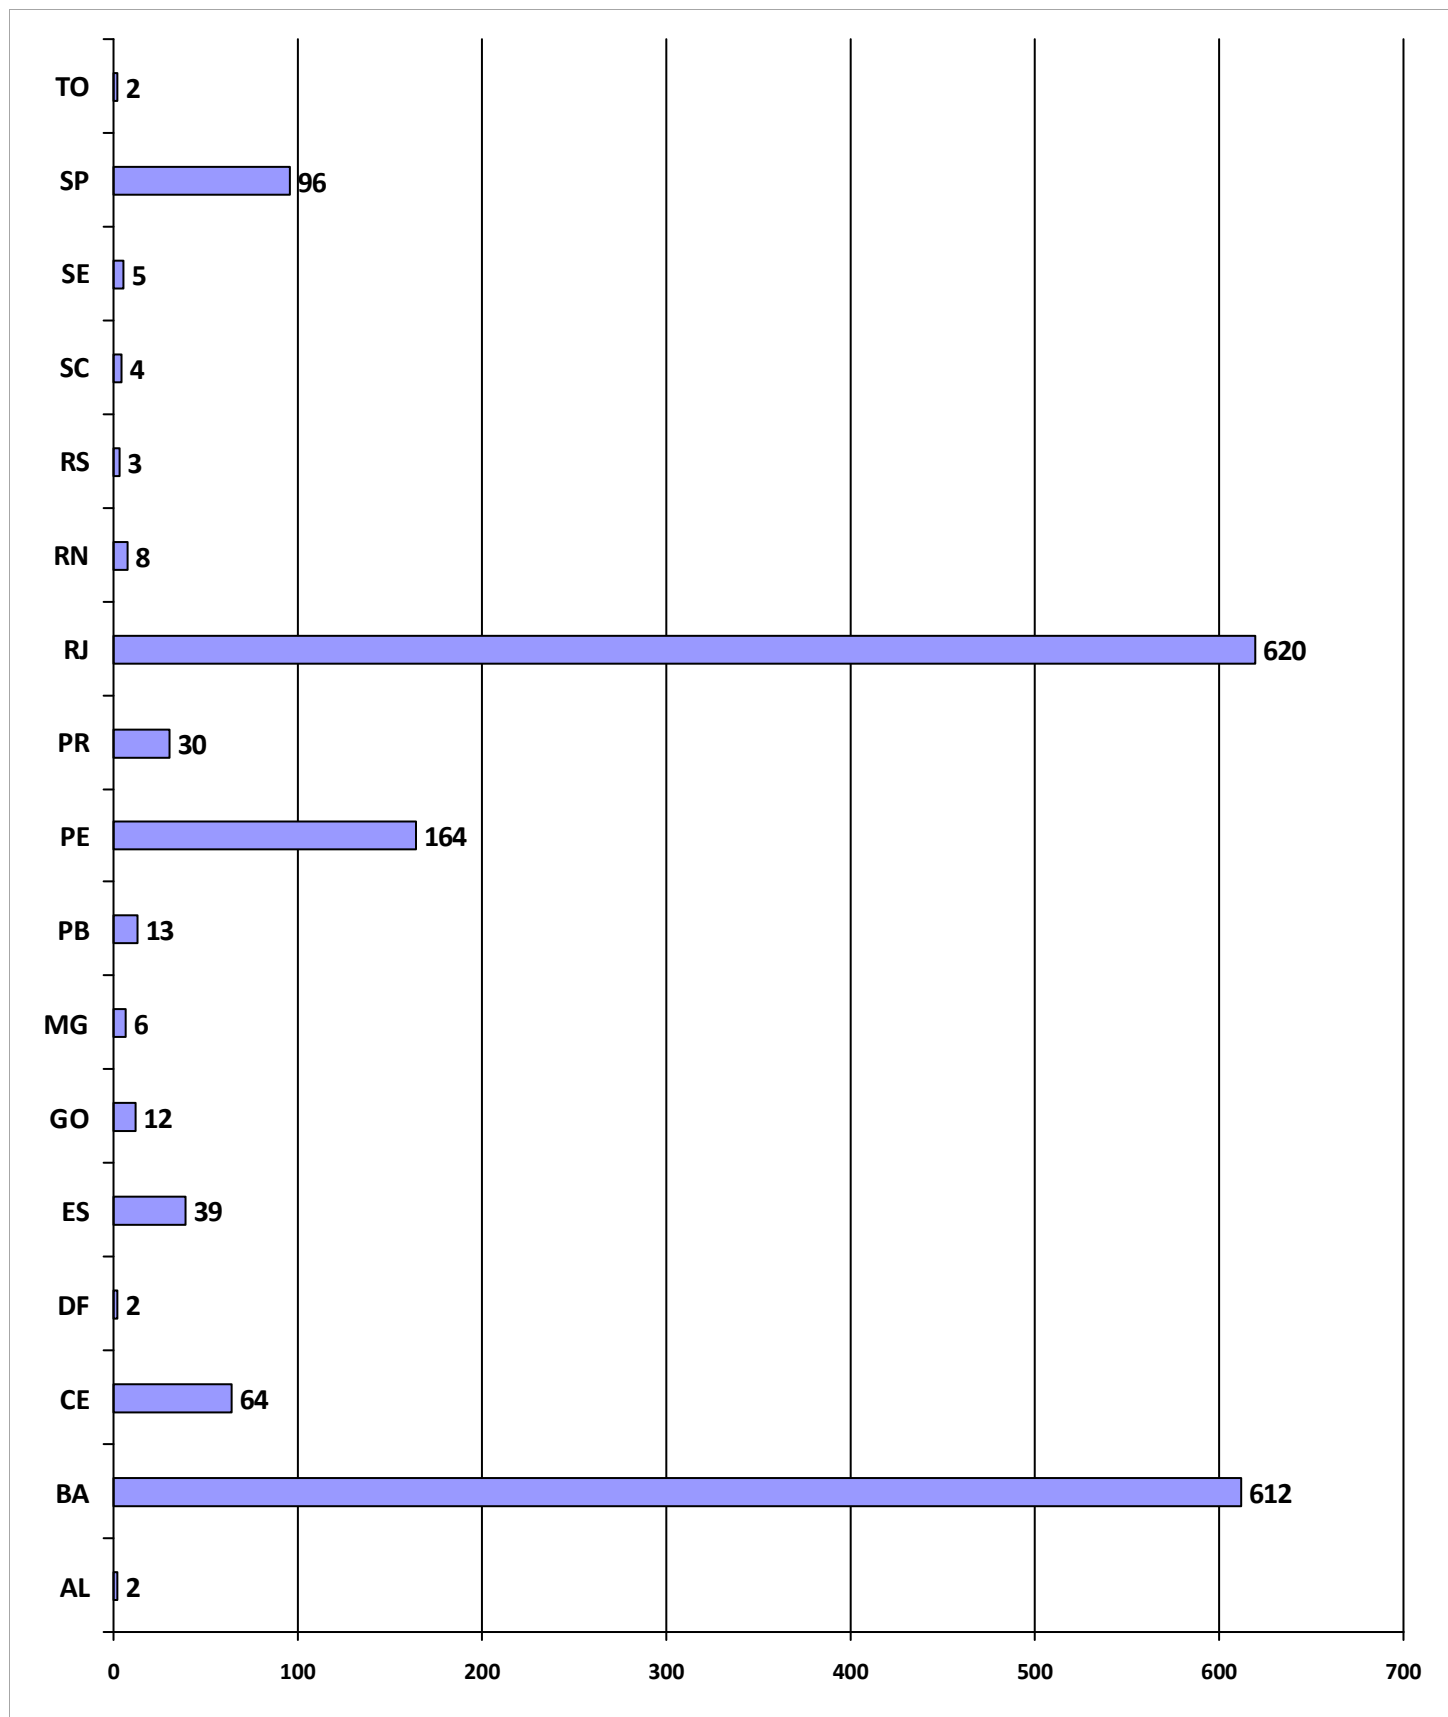

Sistema de Registro Profissional - SIRPWEB

Coordenação de Identificação e Registro Profissional - CIRP

Emissão de Registro de Contratante

ANO: 2019

1.682 Registros de Contratante Deferidos