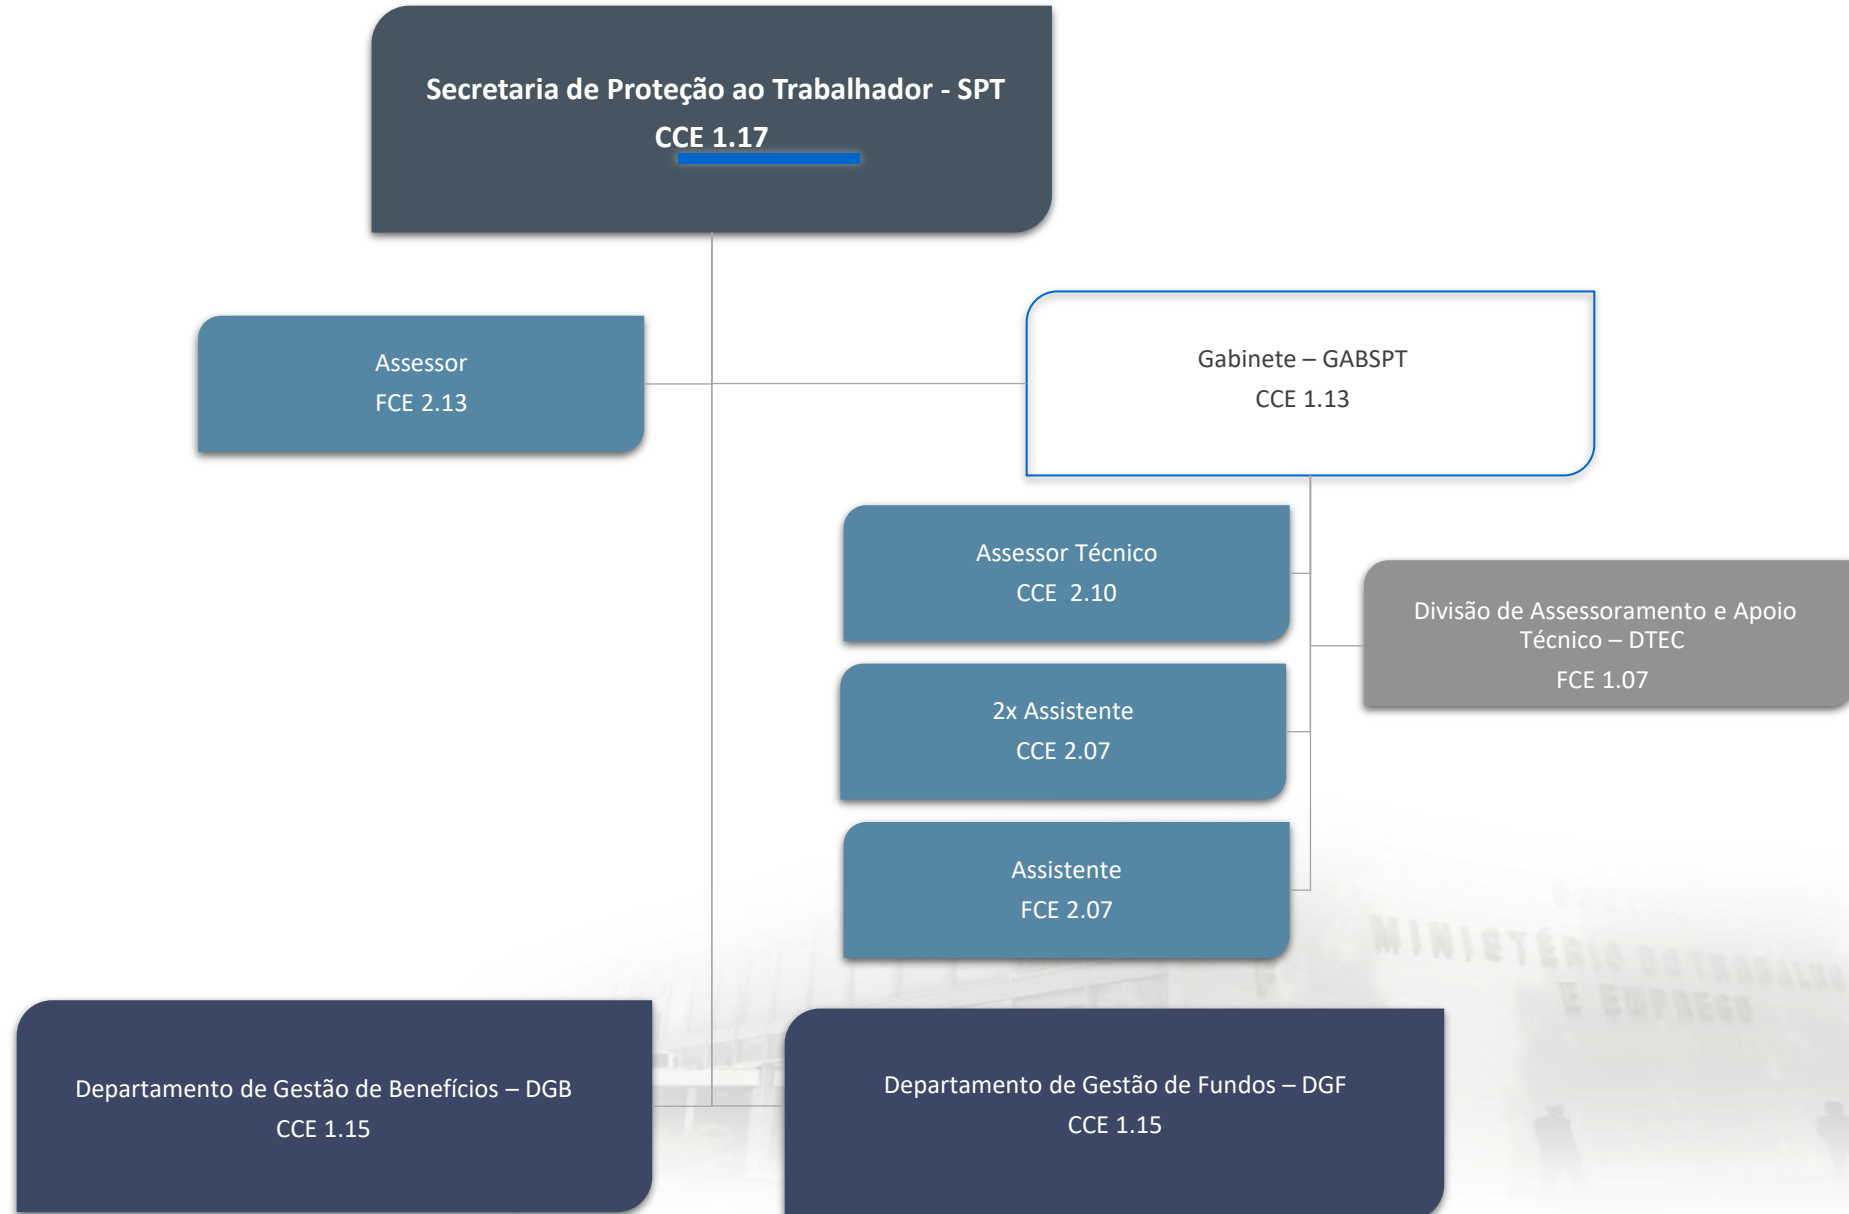

Coordenação de Monitoramento e
Execução Contratual - COMOR
FCE 1.10

Coordenação de Infraestrutura em
TI - CITI
FCE 1.10

Divisão de Desenvolvimento
e Arquitetura de Soluções –
DDES
FCE 1.07

Divisão de Monitoramento e
Relacionamento -DIMOR
FCE 1.07

Divisão de Gestão de
Contratos - DIGEC
FCE 1.07

Divisão de Segurança da
Informação - DSEG
FCE 1.07

Coordenação de Governança de
Dados – CGOD
FCE 1.10

Serviço de Redes,
Armazenamento e Sistemas
Operacionais - SERASO
CCE 1.05