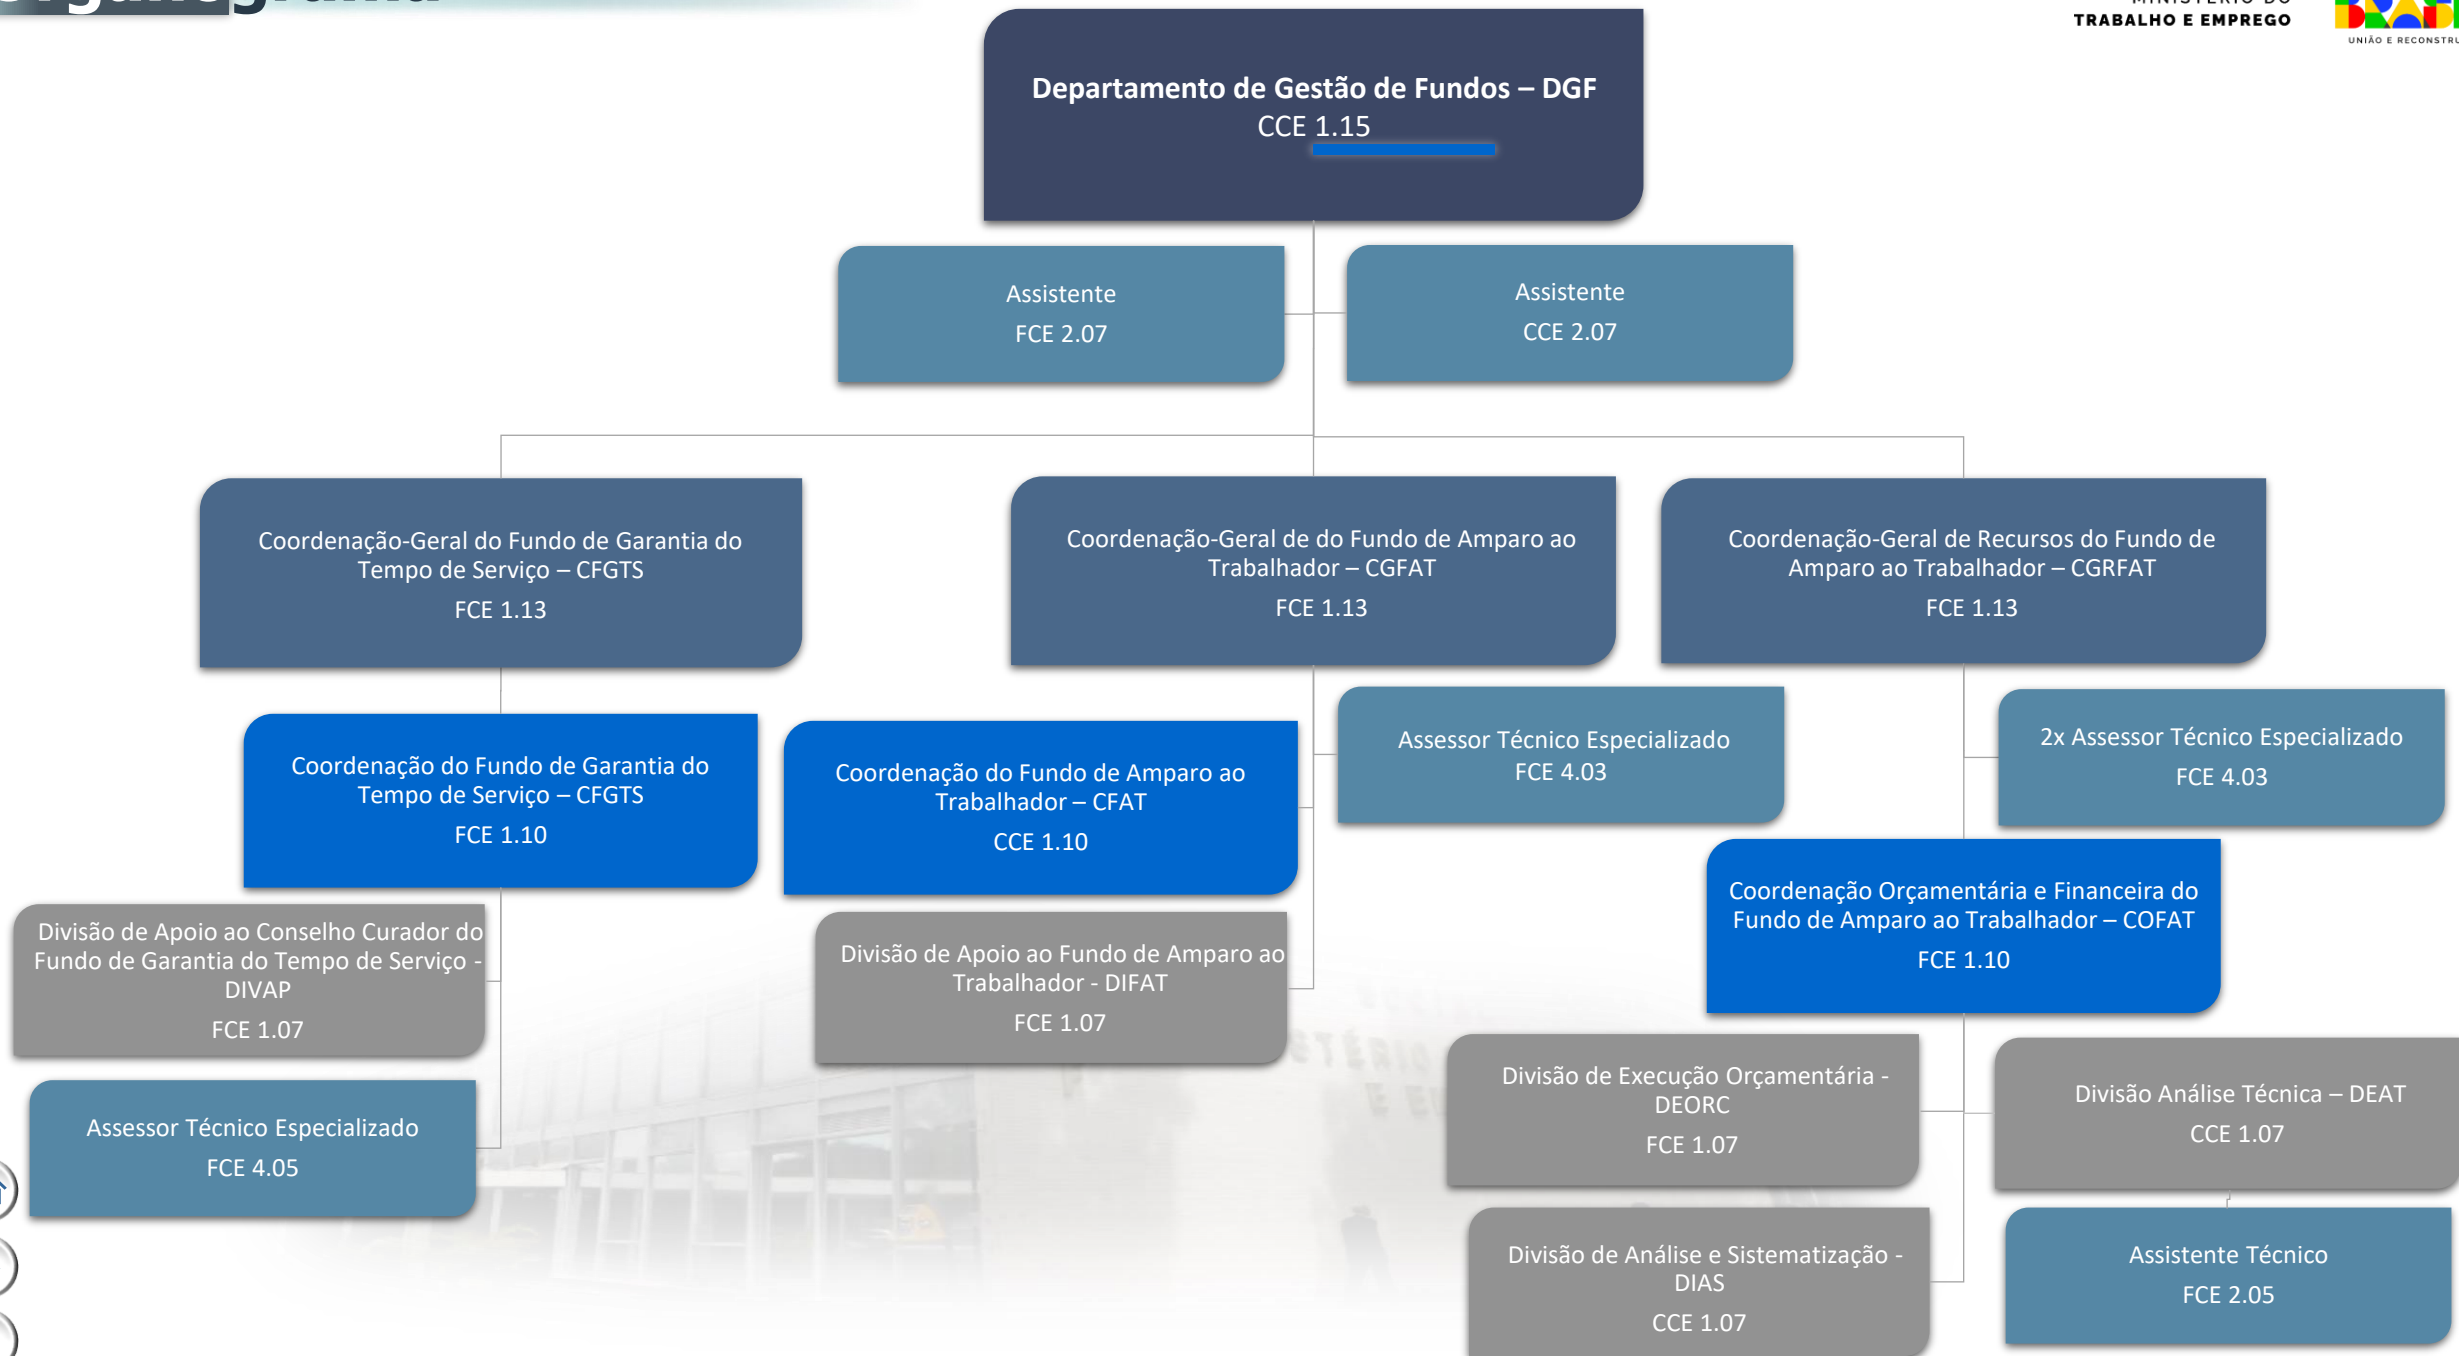

Coordenação de Monitoramento e
Execução Contratual - COMOR
FCE 1.10

Coordenação de Infraestrutura em
TI - CITI
FCE 1.10

Divisão de Desenvolvimento
e Arquitetura de Soluções –
DDES
FCE 1.07

Divisão de Monitoramento e
Relacionamento -DIMOR
FCE 1.07

Divisão de Gestão de
Contratos - DIGEC
FCE 1.07

Divisão de Segurança da
Informação - DSEG
FCE 1.07

Coordenação de Governança de
Dados – CGOD
FCE 1.10

Serviço de Redes,
Armazenamento e Sistemas
Operacionais - SERASO
CCE 1.05