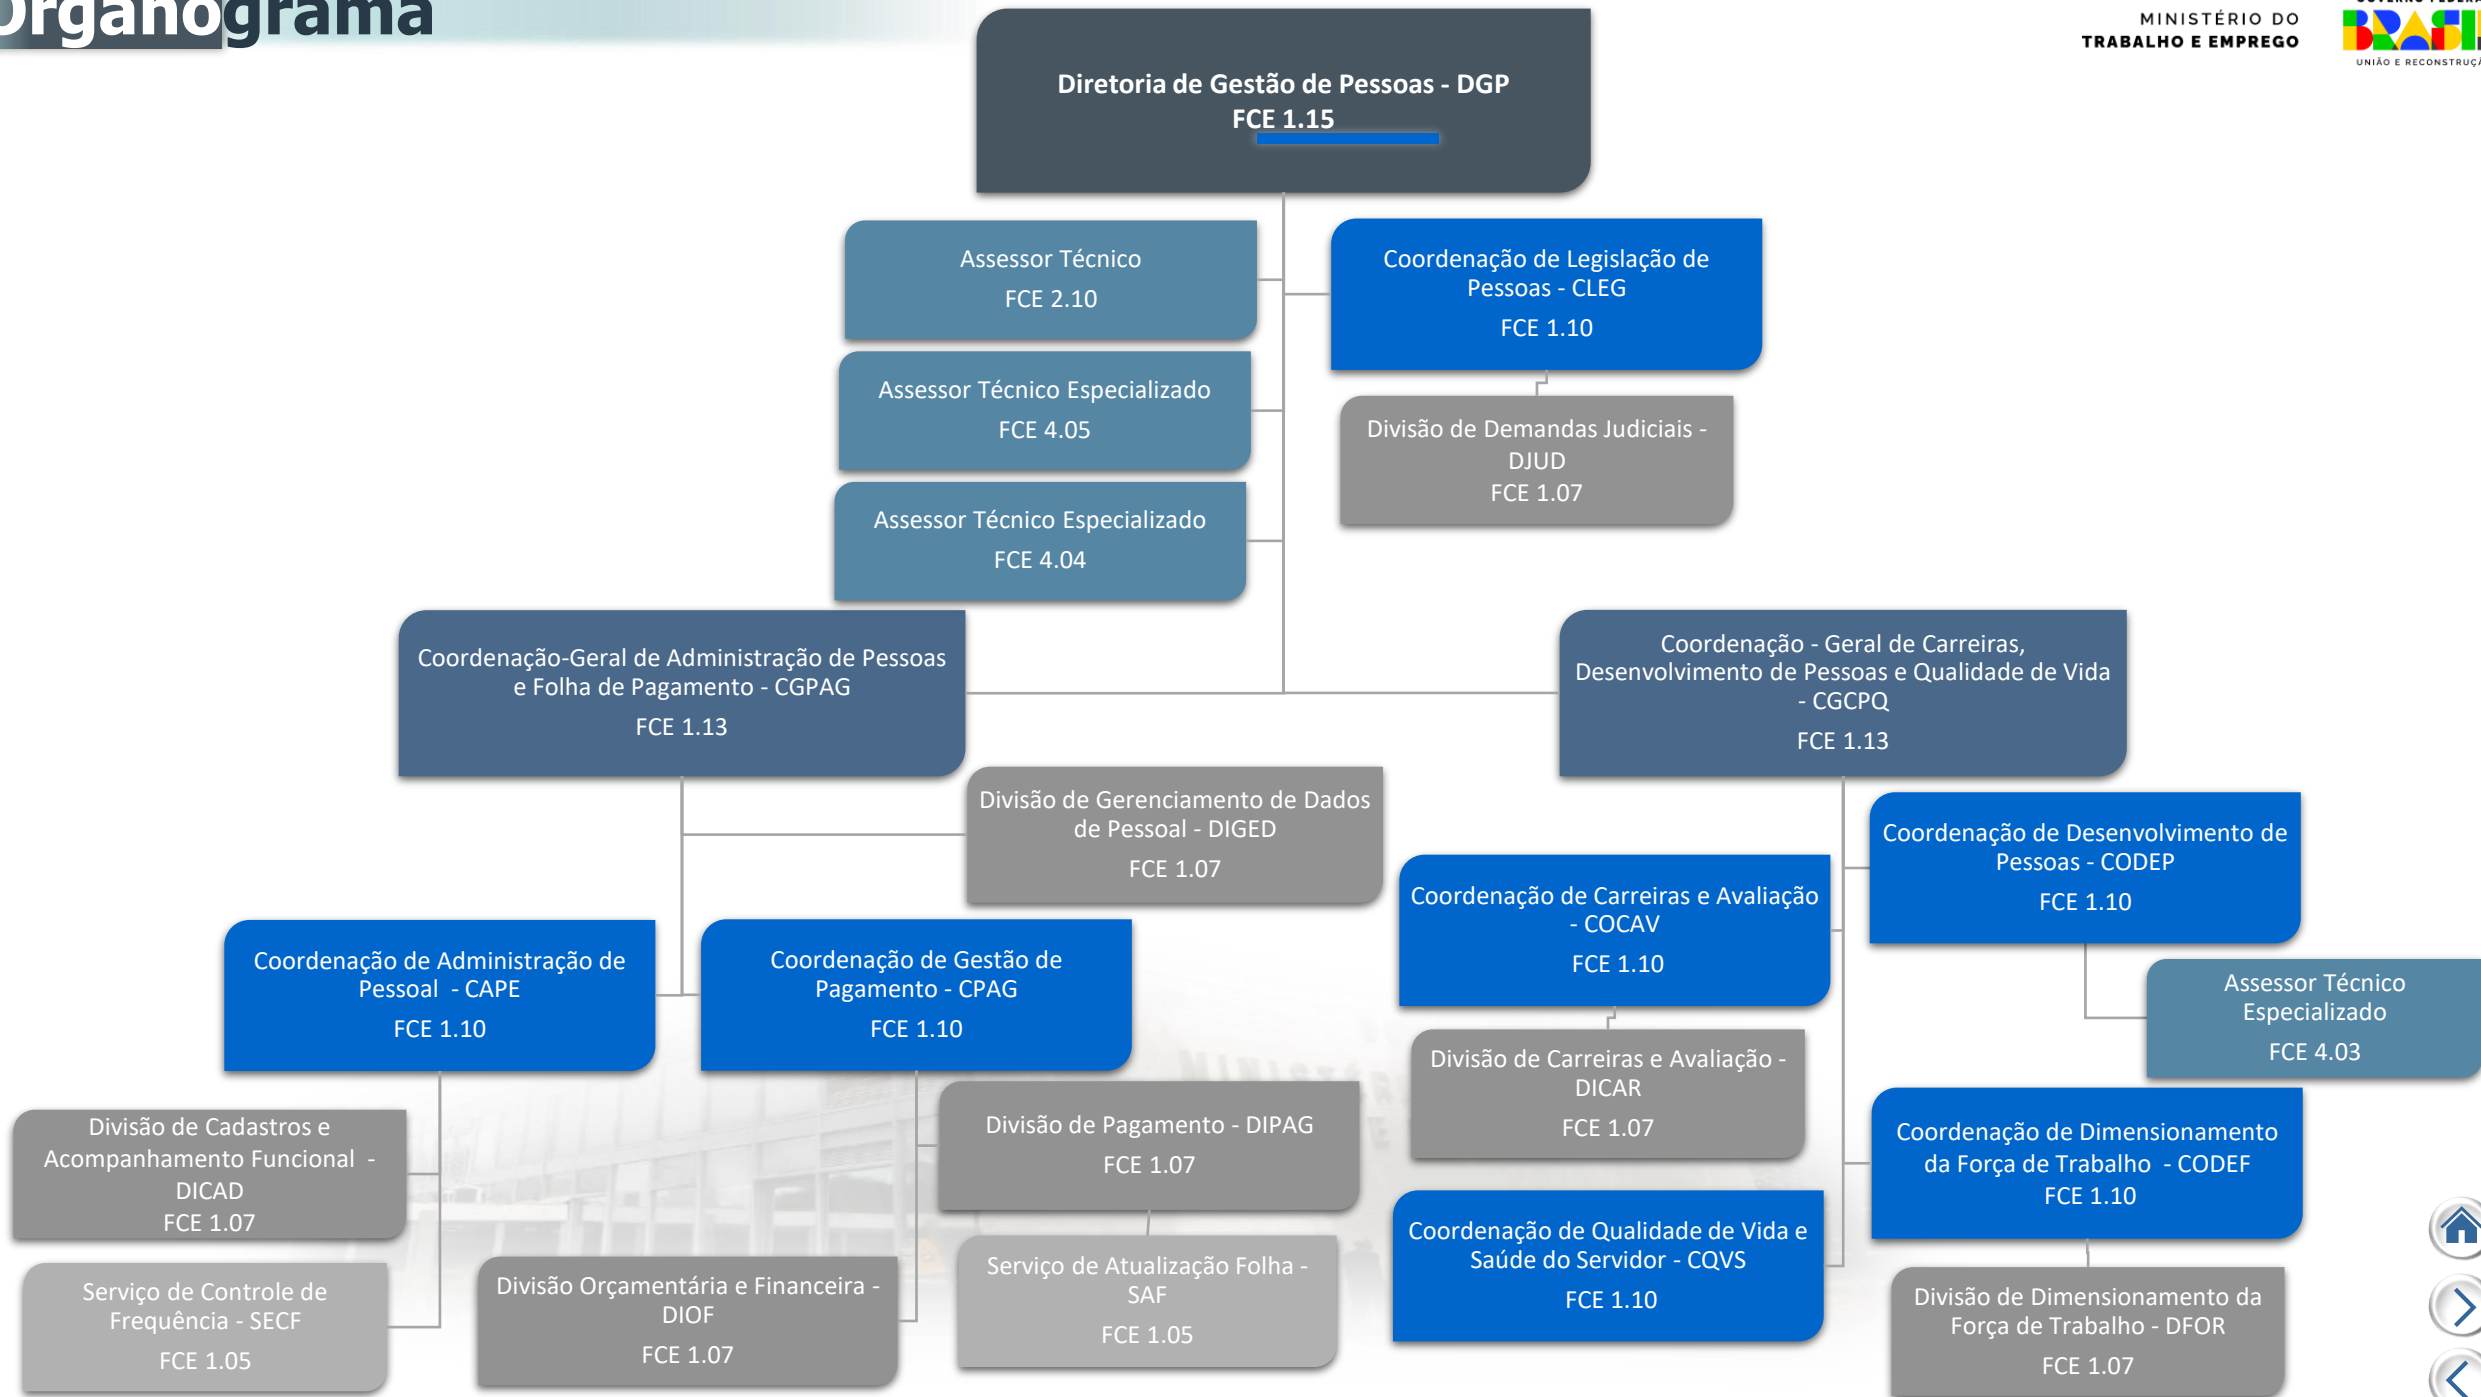

Assessor Técnico
Especializado
FCE 4.03

Coordenação de Sistemas
Estruturantes – COSET
FCE 1.10

Coordenação de Conformidade e
Inovação - COCIN
FCE 1.10

Coordenação de Planejamento e
Aquisições - COPAQ
FCE 1.10

Divisão de Operação de
Serviços - DOSTIC
FCE 1.07

Coordenação de Desenvolvimento
e Arquitetura de Soluções –
CODES
FCE 1.10

Divisão de Sistemas
Estruturantes – DSET
FCE 1.07

Coordenação de Planejamento
Estratégico - COPLAN
FCE 1.10

Coordenação de Monitoramento e
Execução Contratual - COMOR
FCE 1.10

Coordenação de Infraestrutura em
TI - CITI
FCE 1.10

Divisão de Desenvolvimento
e Arquitetura de Soluções –
DDES
FCE 1.07

Divisão de Monitoramento e
Relacionamento -DIMOR
FCE 1.07

Divisão de Gestão de
Contratos - DIGEC
FCE 1.07

Divisão de Segurança da
Informação - DSEG
FCE 1.07

Coordenação de Governança de
Dados – CGOD
FCE 1.10

Serviço de Redes,
Armazenamento e Sistemas
Operacionais - SERASO
CCE 1.05