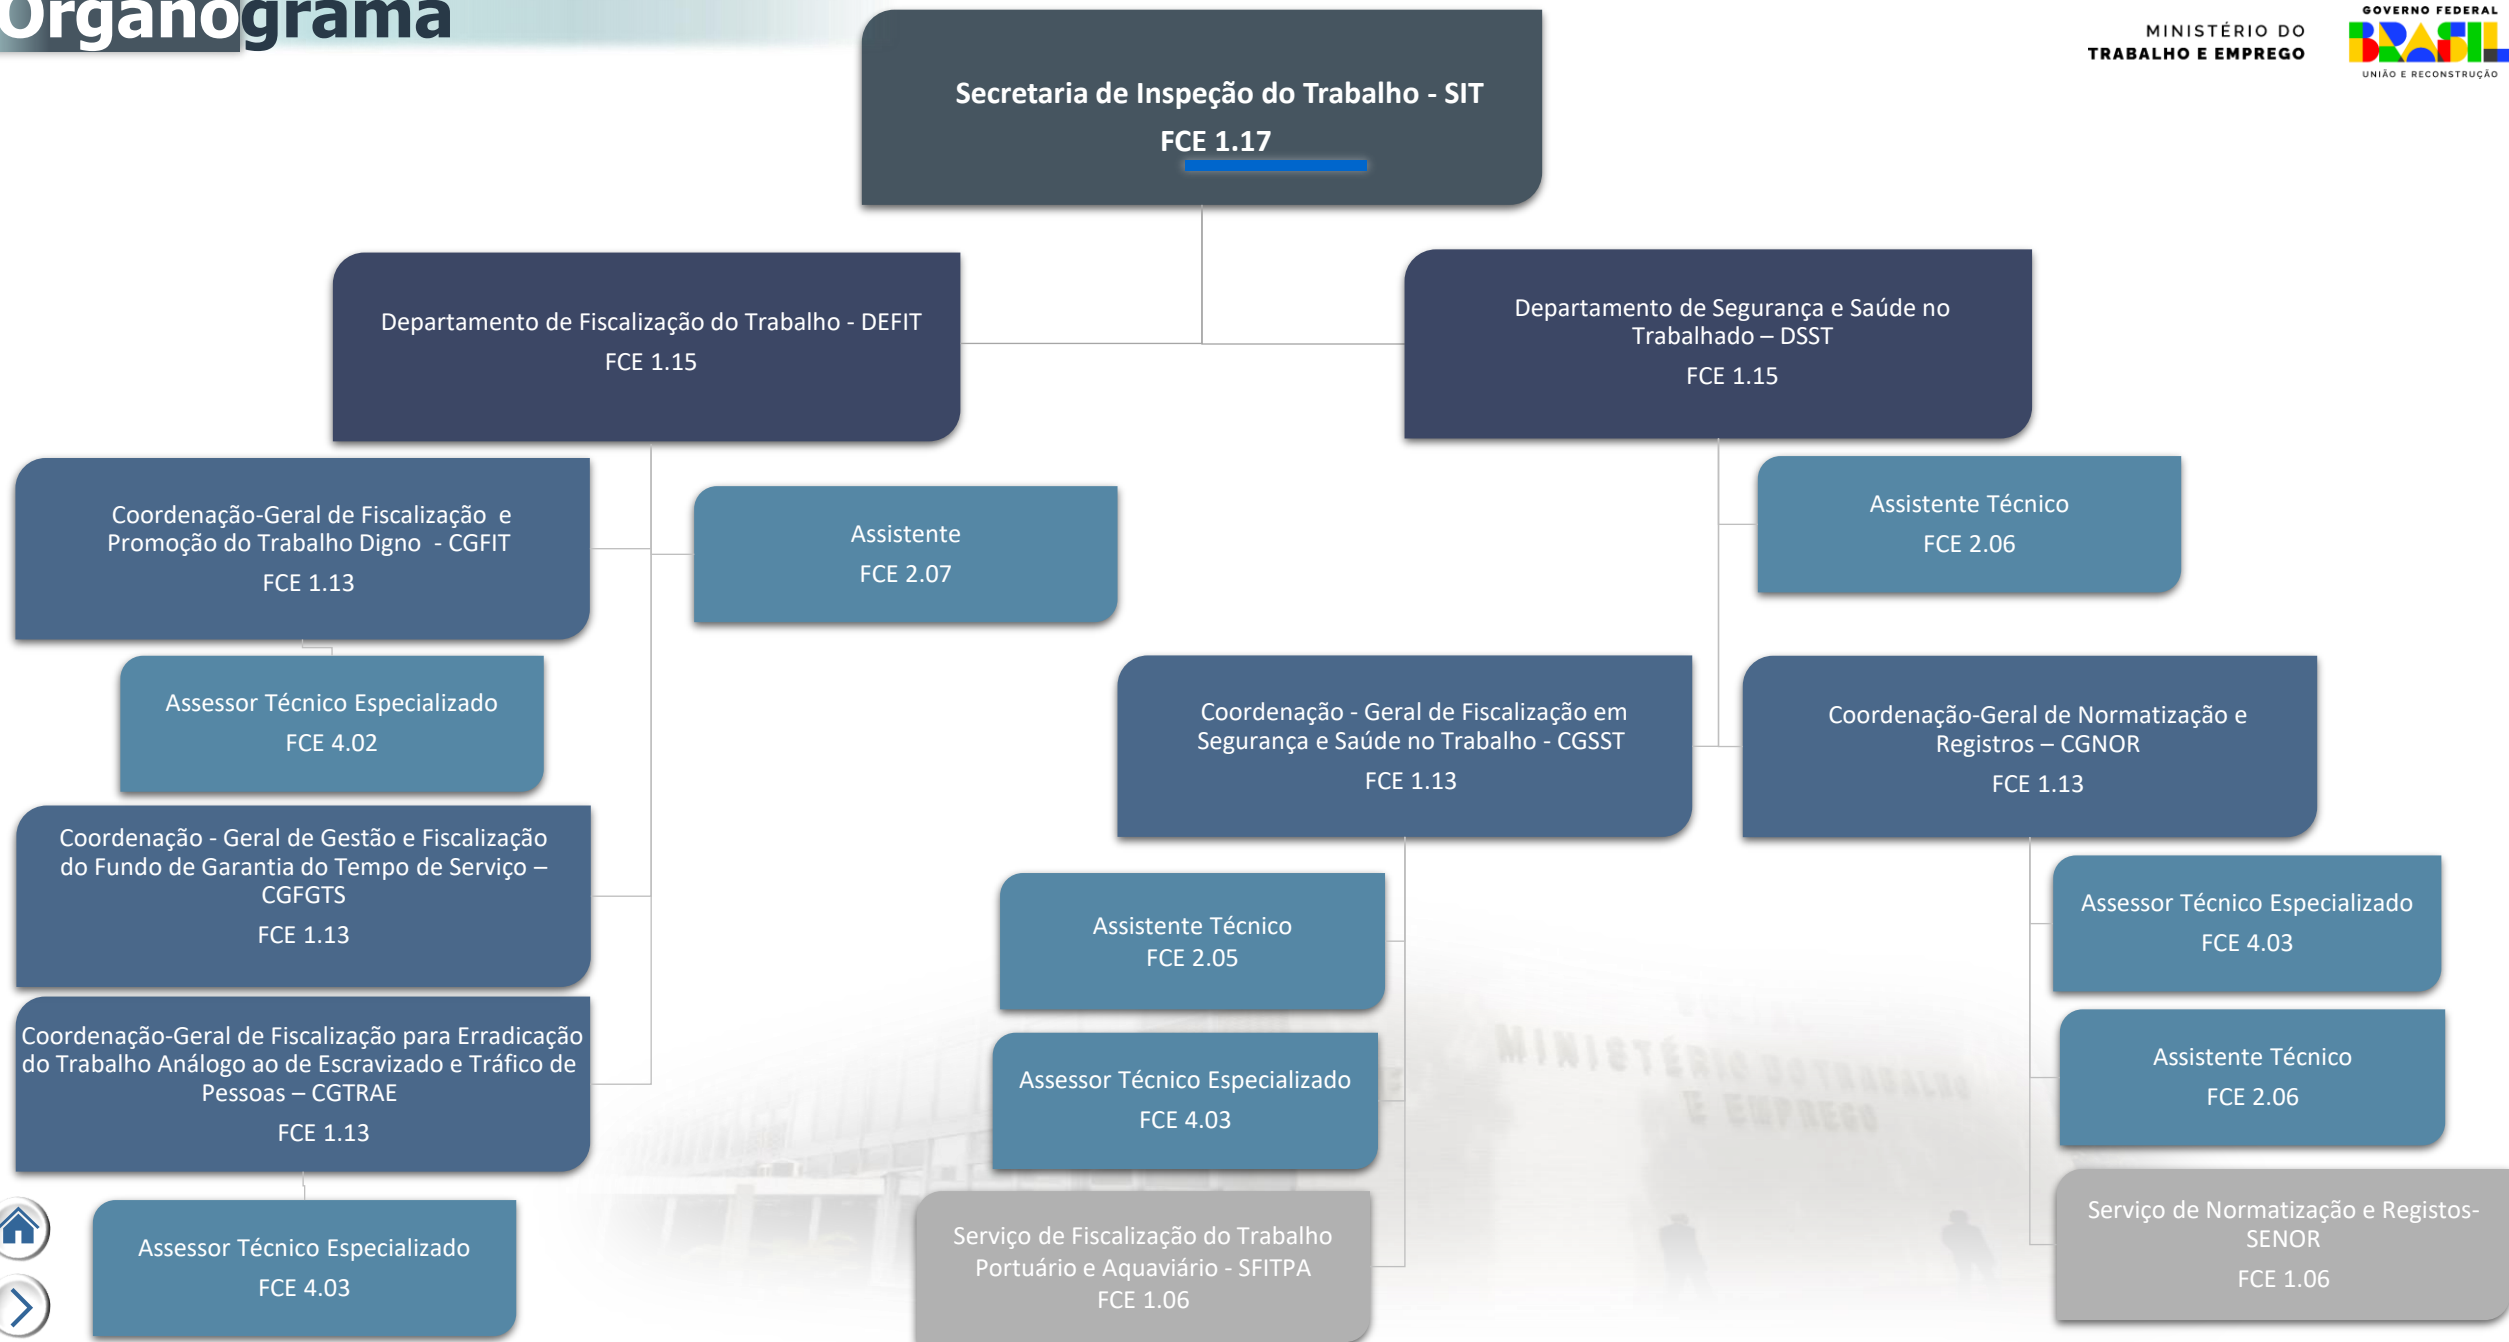

Coordenação de Monitoramento e
Execução Contratual - COMOR
FCE 1.10

Coordenação de Infraestrutura em
TI - CITI
FCE 1.10

Divisão de Desenvolvimento
e Arquitetura de Soluções –
DDES
FCE 1.07

Divisão de Monitoramento e
Relacionamento -DIMOR
FCE 1.07

Divisão de Gestão de
Contratos - DIGEC
FCE 1.07

Divisão de Segurança da
Informação - DSEG
FCE 1.07

Coordenação de Governança de
Dados – CGOD
FCE 1.10

Serviço de Redes,
Armazenamento e Sistemas
Operacionais - SERASO
CCE 1.05