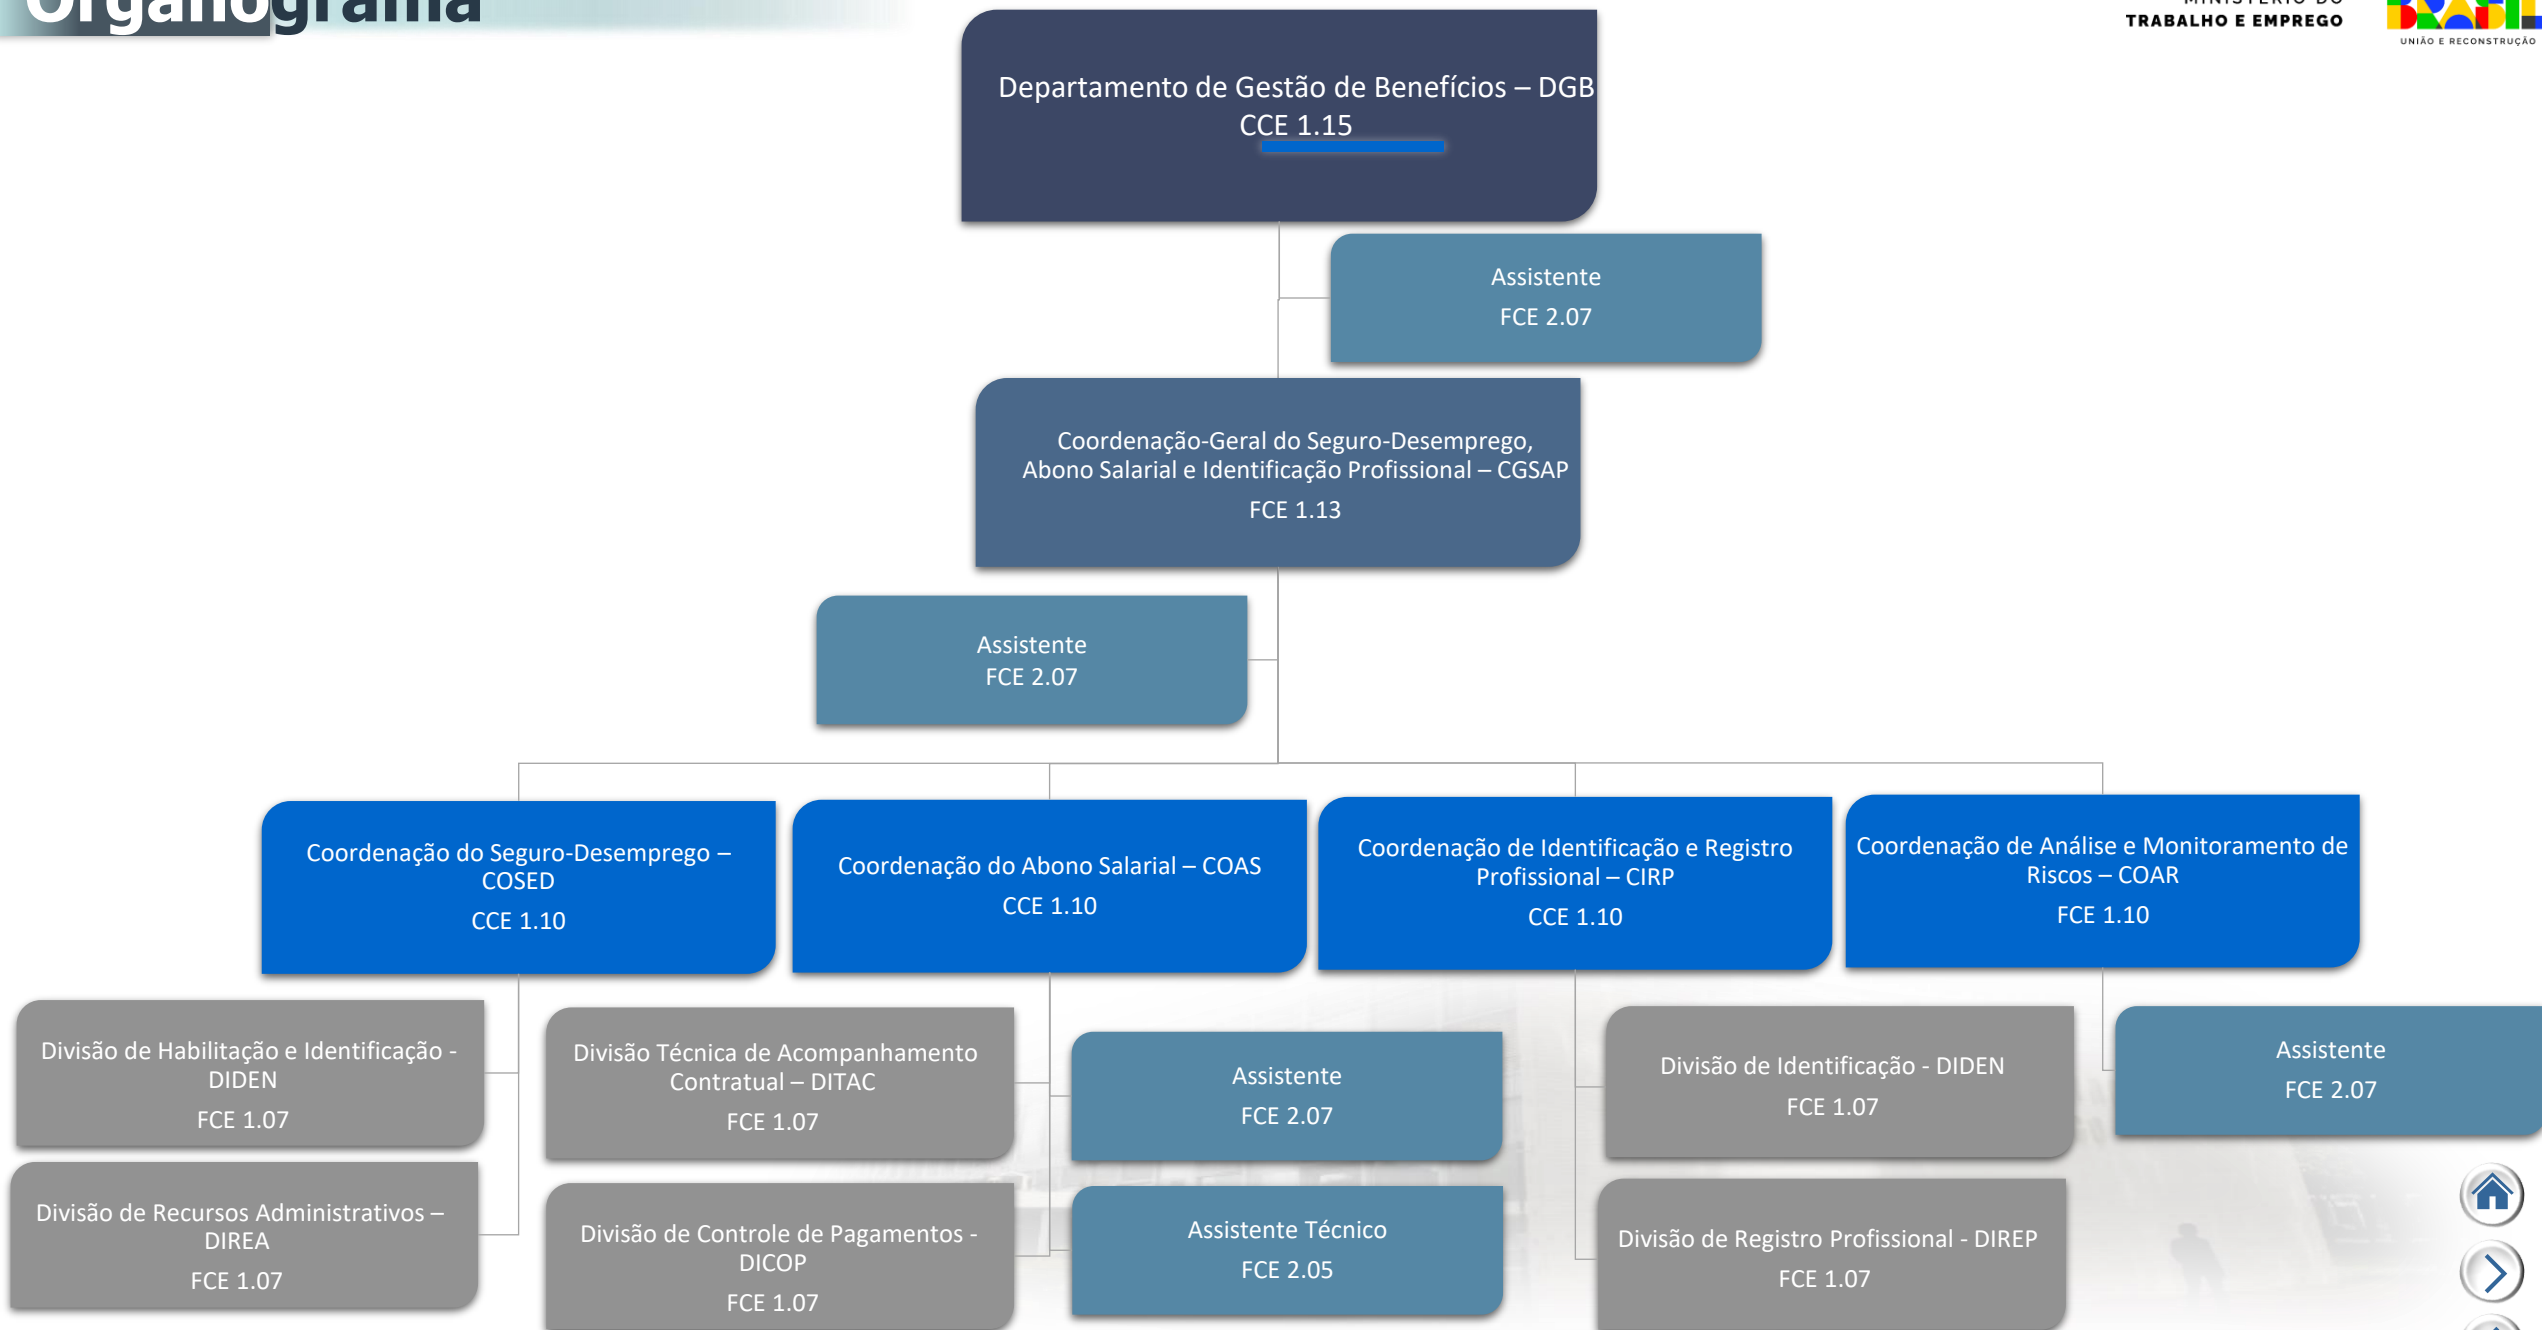

Divisão de Operação de
Serviços - DOSTIC
FCE 1.07

Coordenação de Desenvolvimento
e Arquitetura de Soluções –
CODES
FCE 1.10

Divisão de Sistemas
Estruturantes – DSET
FCE 1.07

Coordenação de Planejamento
Estratégico - COPLAN
FCE 1.10

Coordenação de Monitoramento e
Execução Contratual - COMOR
FCE 1.10

Coordenação de Infraestrutura em
TI - CITI
FCE 1.10

Divisão de Desenvolvimento
e Arquitetura de Soluções –
DDES
FCE 1.07

Divisão de Monitoramento e
Relacionamento -DIMOR
FCE 1.07

Divisão de Gestão de
Contratos - DIGEC
FCE 1.07

Divisão de Segurança da
Informação - DSEG
FCE 1.07

Coordenação de Governança de
Dados – CGOD
FCE 1.10

Serviço de Redes,
Armazenamento e Sistemas
Operacionais - SERASO
CCE 1.05

Secretaria de Relações do Trabalho - SRT
CCE 1.17

Departamento de Relações do Trabalho - DRT
FCE 1.15

Gabinete - GABSRT
FCE 1.13

3x Assistente
FCE 2.07

2x Assessor Técnico
FCE 2.10

Serviço de Apoio Administrativo - SAA
FCE 1.05