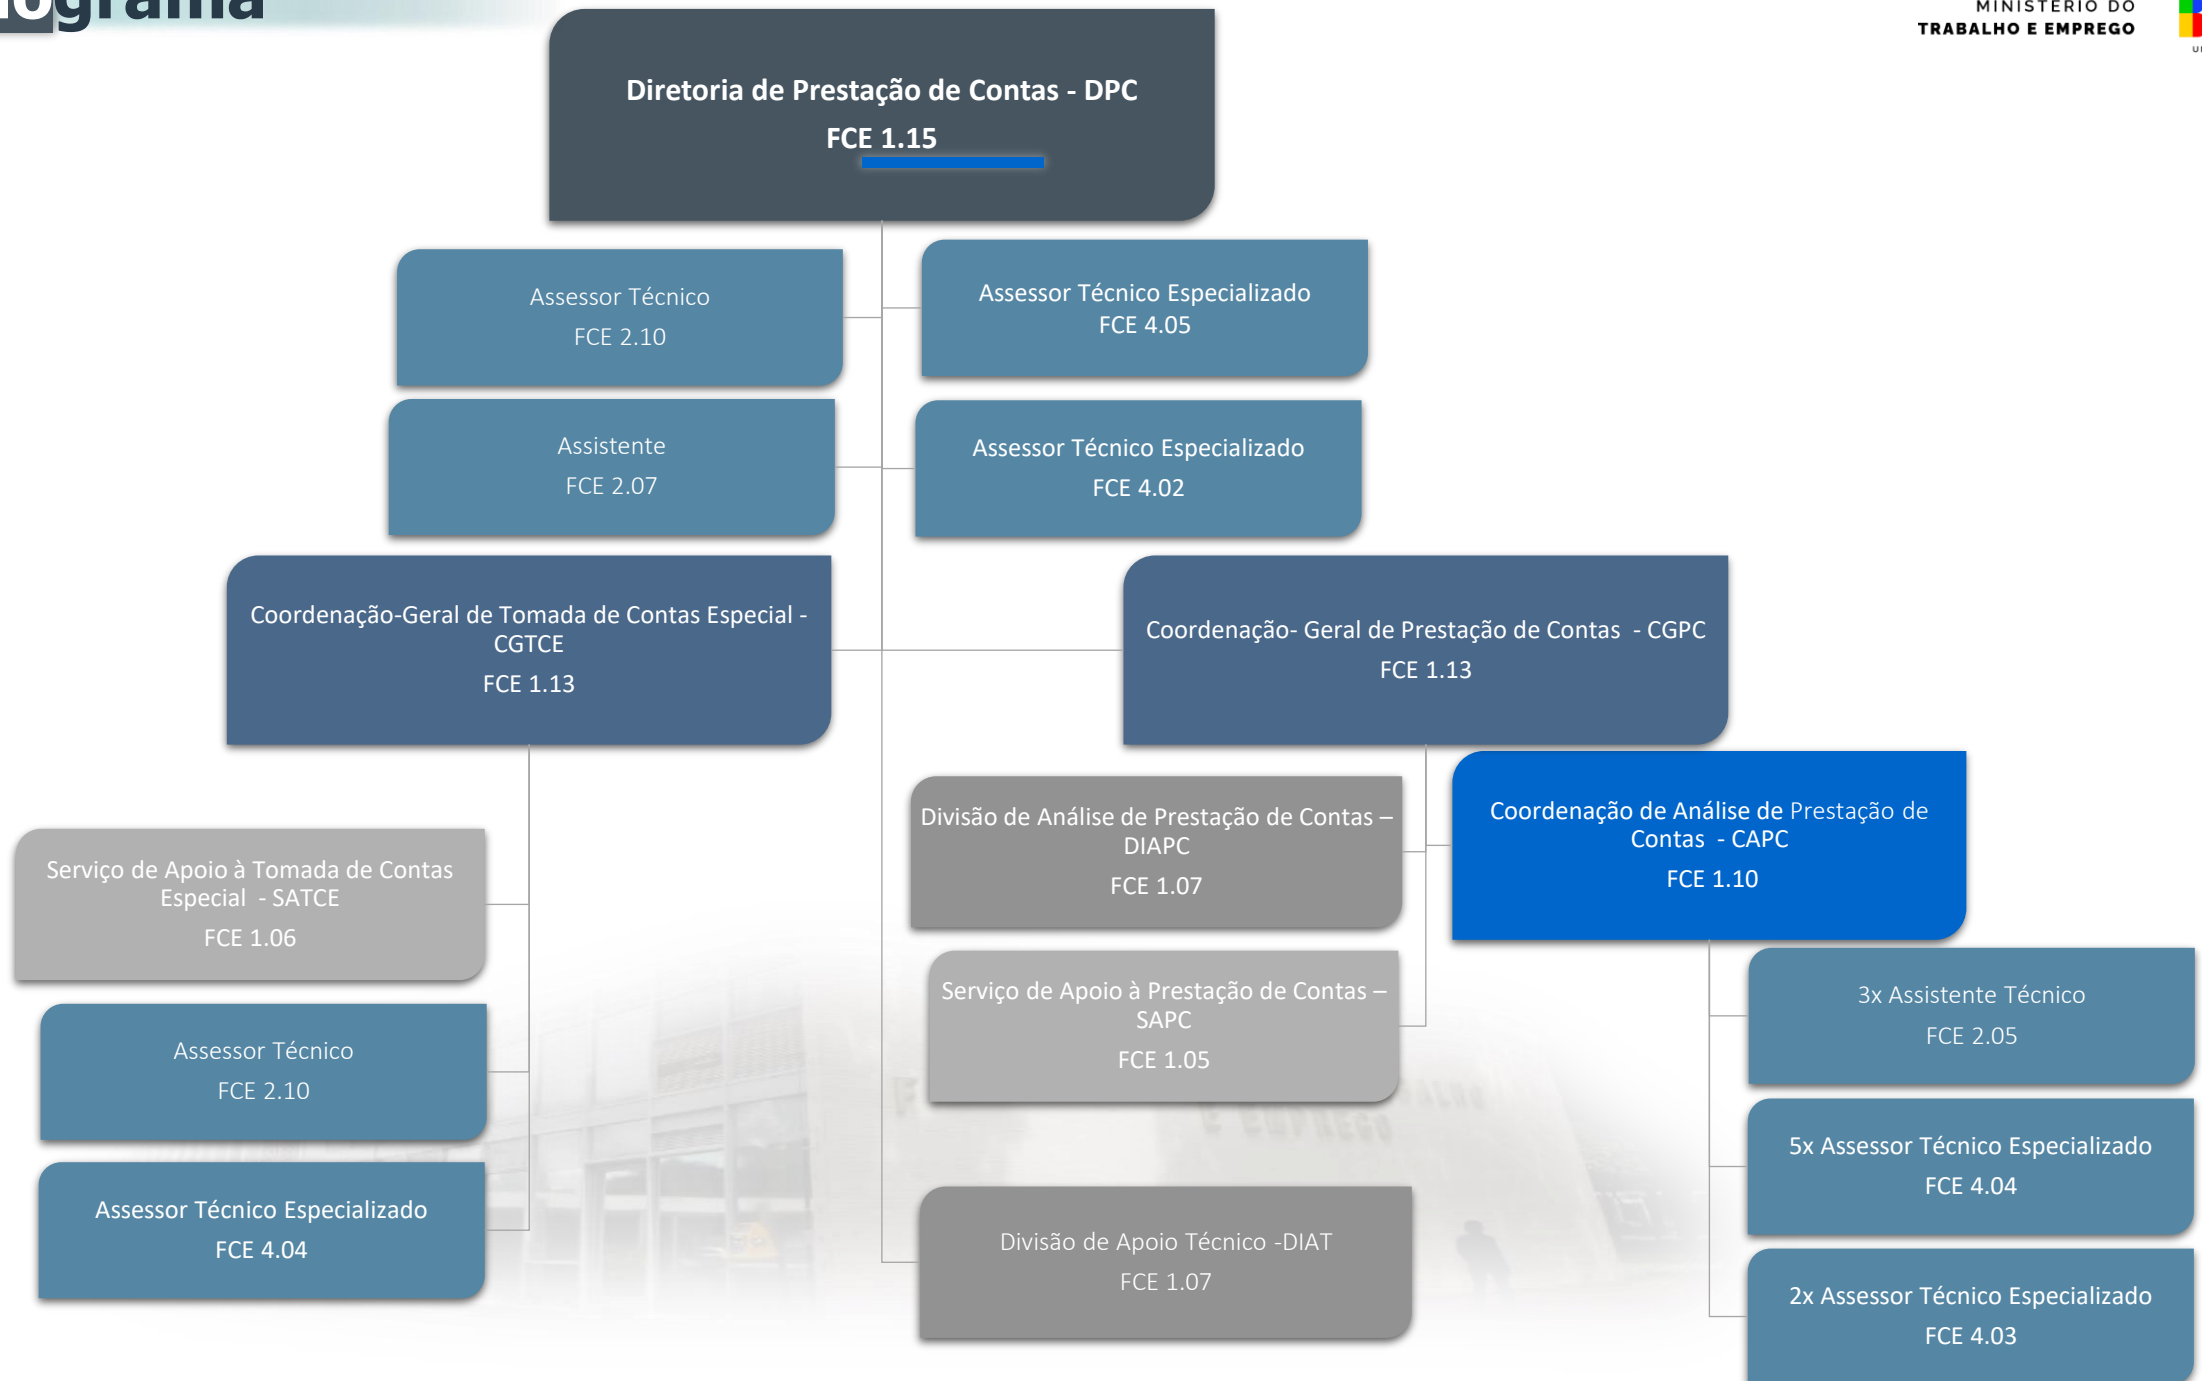

Coordenação de Monitoramento e
Execução Contratual - COMOR
FCE 1.10

Coordenação de Infraestrutura em
TI - CITI
FCE 1.10

Divisão de Desenvolvimento
e Arquitetura de Soluções –
DDES
FCE 1.07

Divisão de Monitoramento e
Relacionamento -DIMOR
FCE 1.07

Divisão de Gestão de
Contratos - DIGEC
FCE 1.07

Divisão de Segurança da
Informação - DSEG
FCE 1.07

Coordenação de Governança de
Dados – CGOD
FCE 1.10

Serviço de Redes,
Armazenamento e Sistemas
Operacionais - SERASO
CCE 1.05