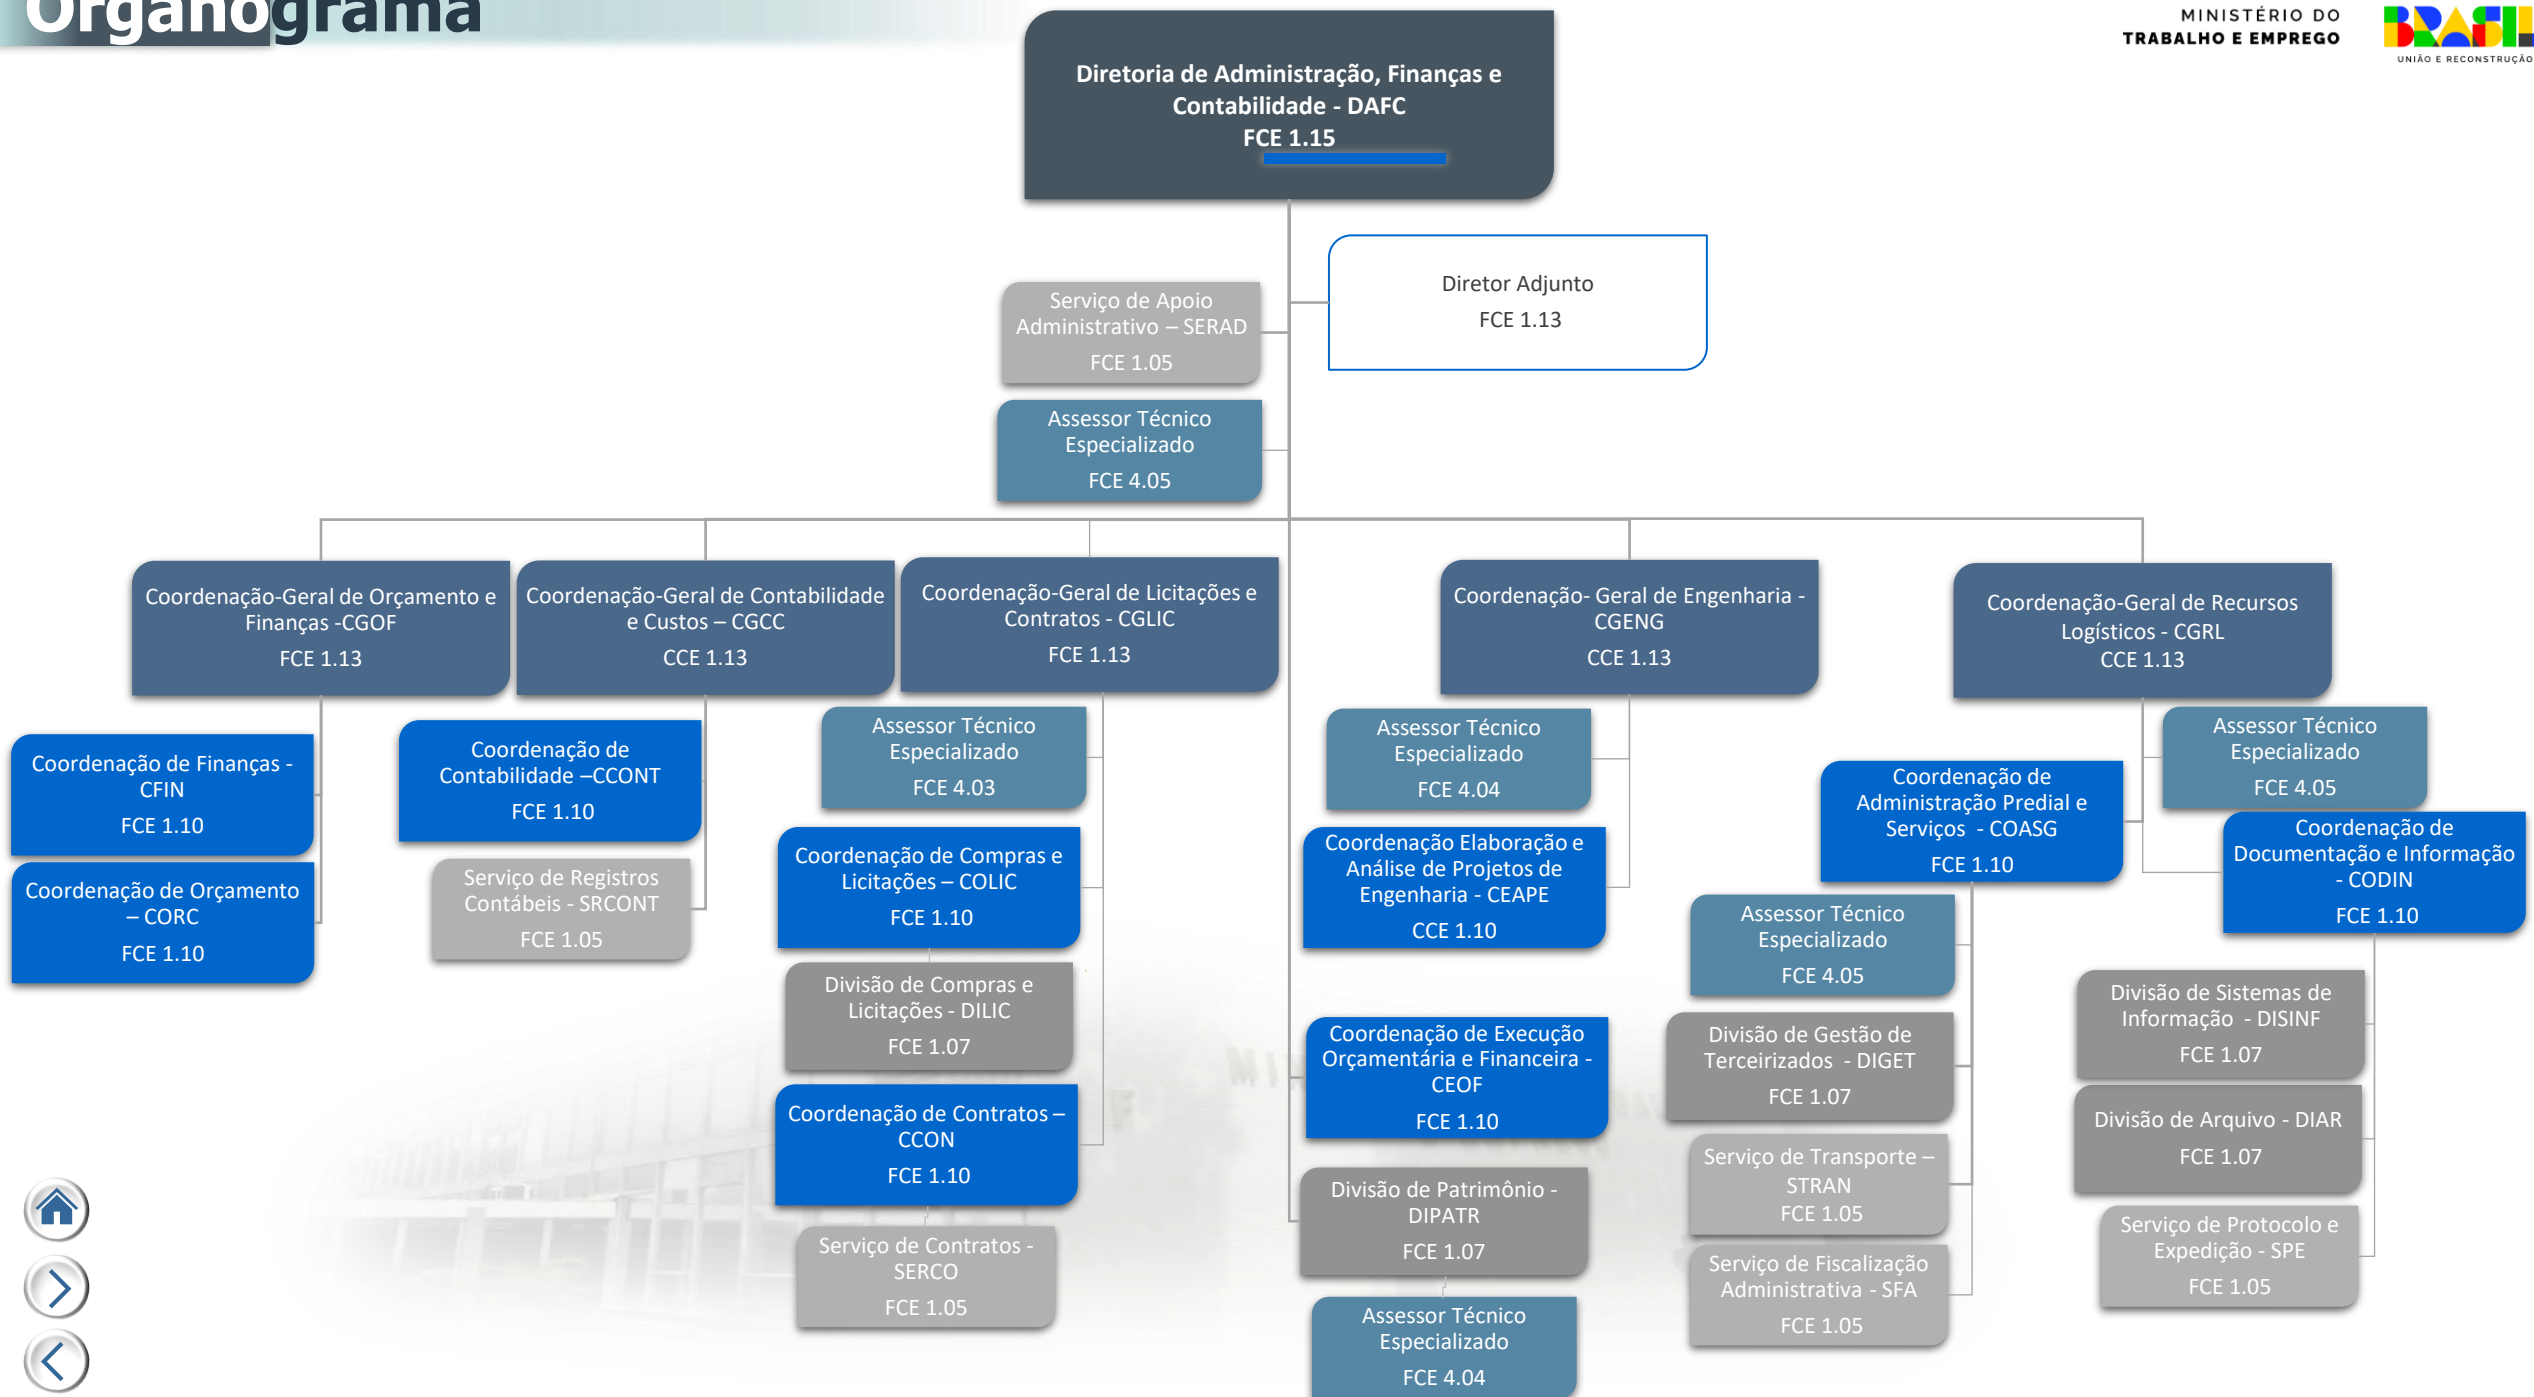

Assessor Técnico
Especializado
FCE 4.03

Coordenação de Sistemas
Estruturantes – COSET
FCE 1.10

Coordenação de Conformidade e
Inovação - COCIN
FCE 1.10

Coordenação de Planejamento e
Aquisições - COPAQ
FCE 1.10

Coordenação de Monitoramento e
Execução Contratual - COMOR
FCE 1.10

Coordenação de Infraestrutura em
TI - CITI
FCE 1.10

Divisão de Desenvolvimento
e Arquitetura de Soluções –
DDES
FCE 1.07

Divisão de Monitoramento e
Relacionamento -DIMOR
FCE 1.07

Divisão de Gestão de
Contratos - DIGEC
FCE 1.07

Divisão de Segurança da
Informação - DSEG
FCE 1.07

Coordenação de Governança de
Dados – CGOD
FCE 1.10

Serviço de Redes,
Armazenamento e Sistemas
Operacionais - SERASO
CCE 1.05

Secretaria de Relações do Trabalho - SRT
CCE 1.17

Departamento de Relações do Trabalho - DRT
FCE 1.15

Gabinete - GABSRT
FCE 1.13

3x Assistente
FCE 2.07

2x Assessor Técnico
FCE 2.10

Serviço de Apoio Administrativo - SAA
FCE 1.05