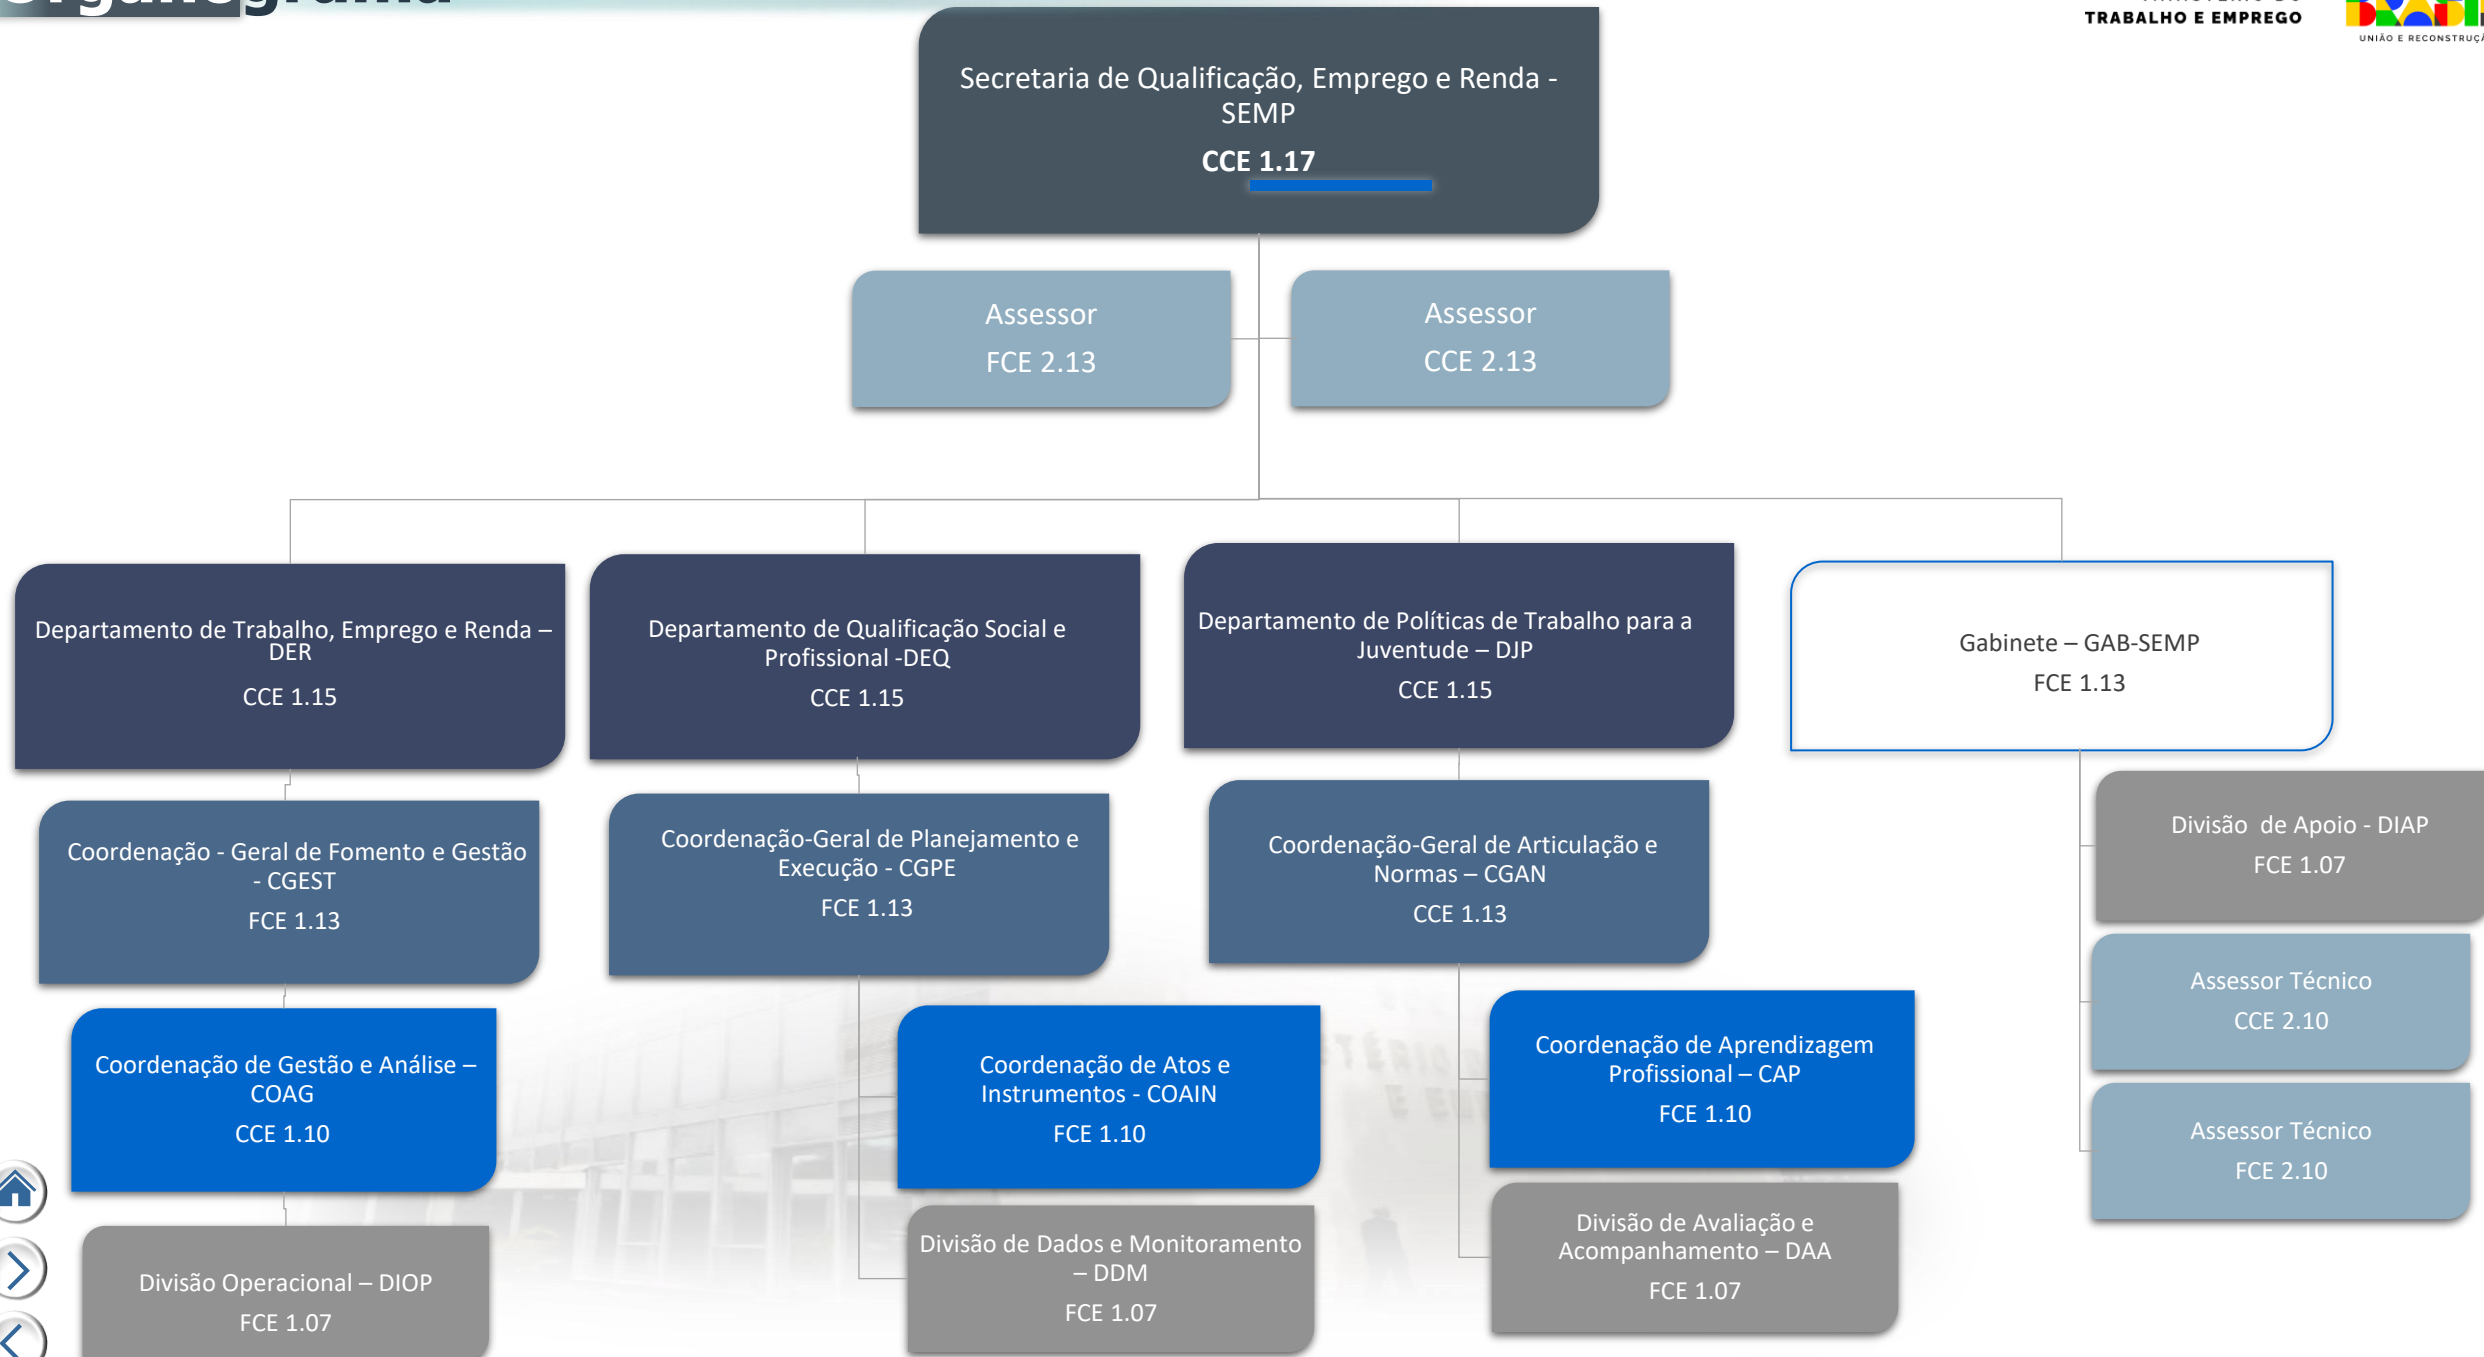

Coordenação de Monitoramento e
Execução Contratual - COMOR
FCE 1.10

Coordenação de Infraestrutura em
TI - CITI
FCE 1.10

Divisão de Desenvolvimento
e Arquitetura de Soluções –
DDES
FCE 1.07

Divisão de Monitoramento e
Relacionamento -DIMOR
FCE 1.07

Assistente Técnico
FCE 2.05

Coordenação de Negociação Coletiva,
Mediação e Arbitragem – CNMA
FCE 1.10

Assistente Técnico
FCE 2.05

Divisão de Análise de Impugnação – DIAI
FCE 1.07

Divisão de Análise de Registro Sindical –
DIARS
FCE 1.07