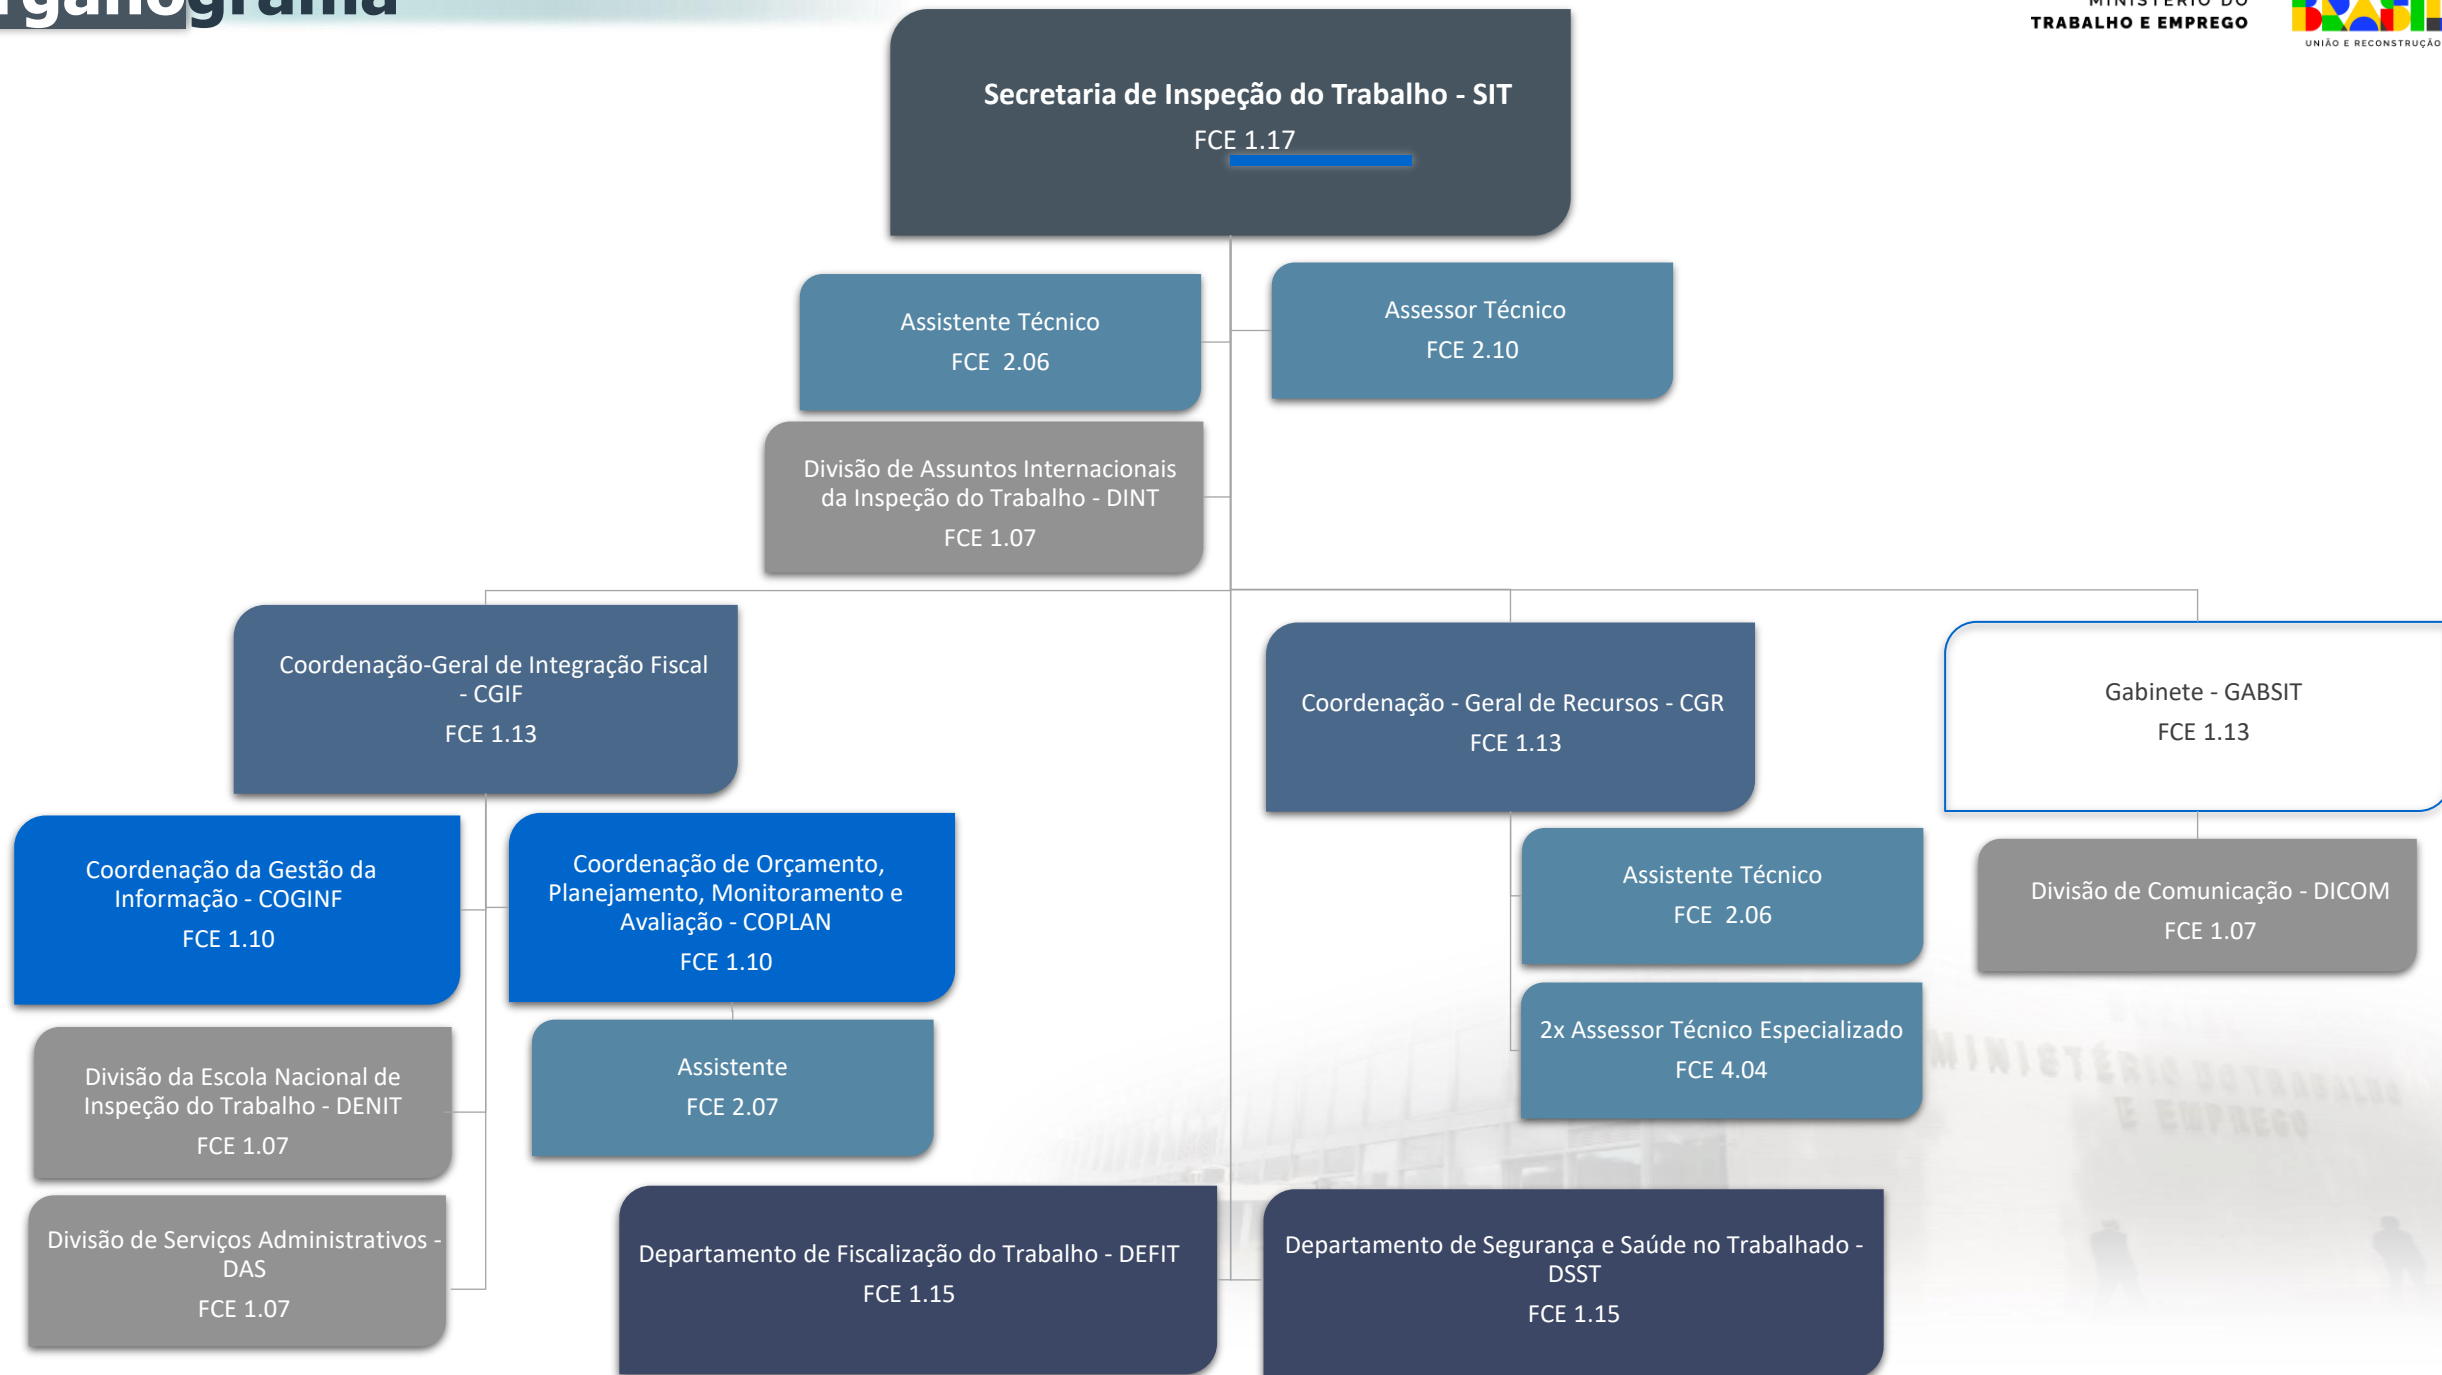

Coordenação de Monitoramento e
Execução Contratual - COMOR
FCE 1.10

Coordenação de Infraestrutura em
TI - CITI
FCE 1.10

Divisão de Desenvolvimento
e Arquitetura de Soluções –
DDES
FCE 1.07

Divisão de Monitoramento e
Relacionamento -DIMOR
FCE 1.07

Divisão de Gestão de
Contratos - DIGEC
FCE 1.07

Divisão de Segurança da
Informação - DSEG
FCE 1.07

Coordenação de Governança de
Dados – CGOD
FCE 1.10

Serviço de Redes,
Armazenamento e Sistemas
Operacionais - SERASO
CCE 1.05