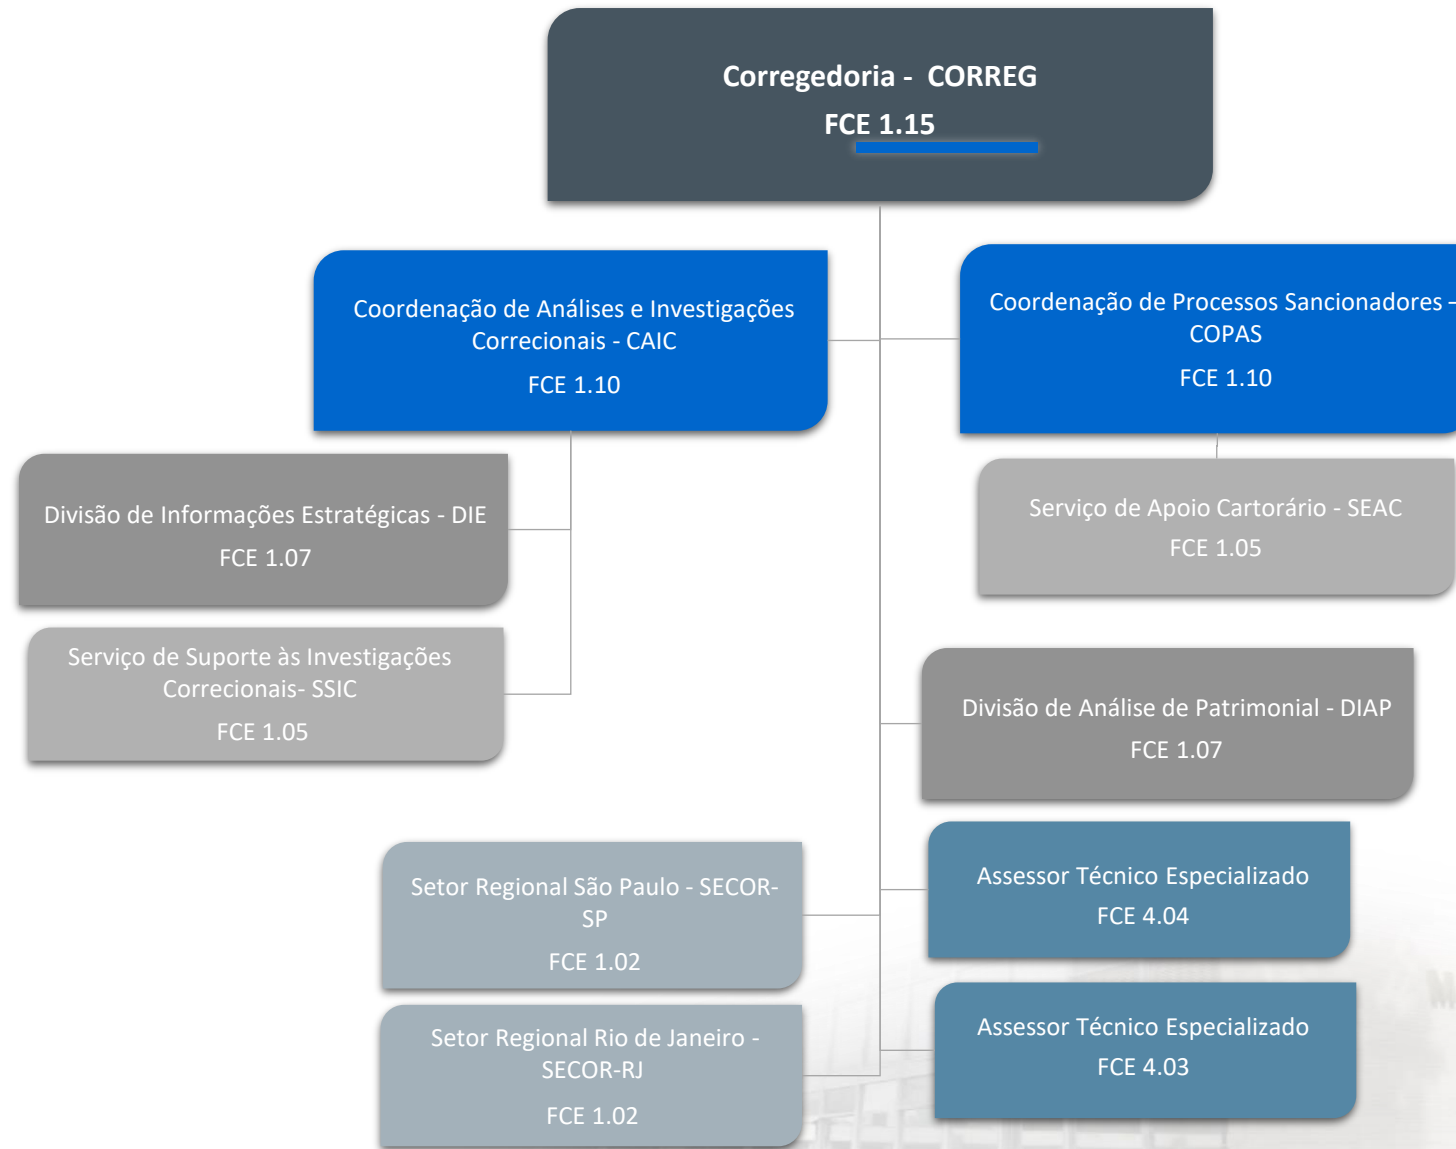

Assessoria Especial de Assuntos Parlamentares e
Federativos - ASPAR
CCE 1.15

Coordenação do Cerimonial - CERIM
FCE 1.10

Assessor
CCE 2.13

Assessor Técnico
CCE 2.10

Assistente
FCE 2.07

Coordenação de Cooperação Técnica - CCT
FCE 1.10

2x Assistente
FCE 2.07

Coordenação de Organismos Internacionais -
COI
CCE 1.10

Assessor
CCE 2.13

Assessor Técnico
FCE 2.11

Assessor Técnico
FCE 2.12

Diretoria de Tecnologia da Informação - DTI FCE 1.15

Assessor Técnico
FCE 2.10

Diretor Adjunto
FCE 1.13

Divisão de Apoio
Administrativo e Orçamento-
DIAD
FCE 1.07

Coordenação-Geral de Governança e Gestão
Estratégica - CGGE
FCE 1.13

Coordenação-Geral de Contratos e
Aquisições - CGCAQ
FCE 1.13