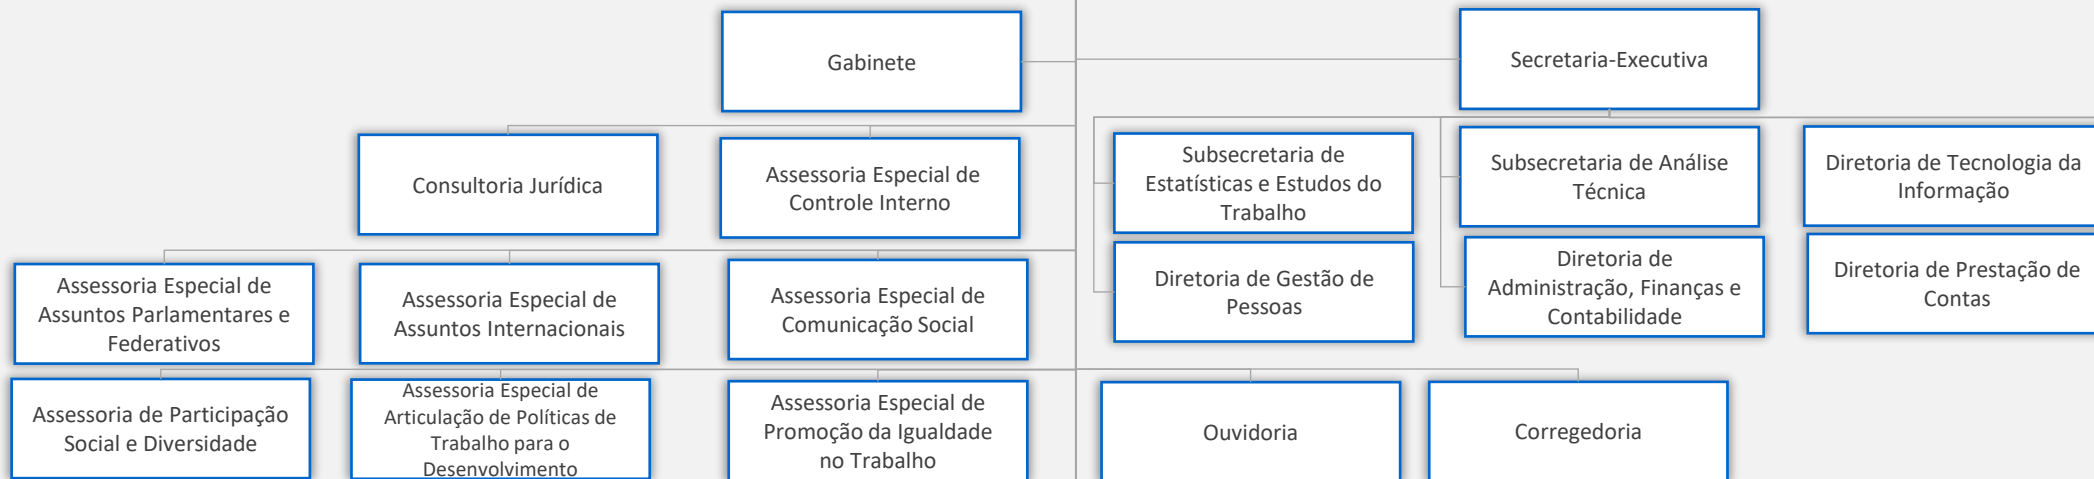

ORGANOGRAMAS

Ministério do Trabalho e Emprego

Decreto nº 11.779, de 13 de novembro de 2023

Unidades de assistência direta e imediata ao Ministro

Órgãos específicos singulares

Unidades descentralizadas

Órgãos colegiados

- Conselho Nacional do Trabalho
- Conselho Curador do Fundo de Garantia do Tempo de Serviço
- Conselho Deliberativo do Fundo de Amparo ao Trabalhador
- Conselho de Desenvolvimento do Capital Humano para a Produtividade e o Emprego
- Conselho Nacional de Economia Solidária
- Comissão Nacional de Erradicação do Trabalho Infantil
- Comissão Tripartite Paritária Permanente
- Fórum Nacional de Microcrédito