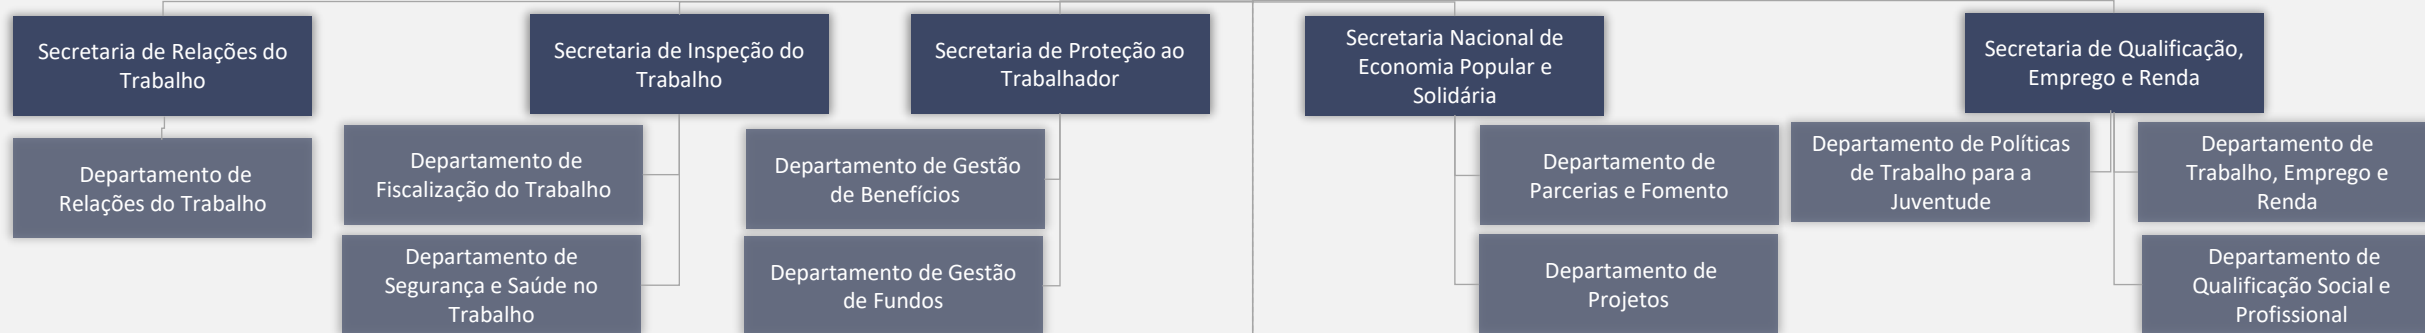

ORGANOGRAMAS

Ministério do Trabalho e Emprego

Decreto nº 11.779, de 13 de novembro de 2023

Unidades de assistência direta e imediata ao Ministro

Órgãos específicos singulares

Unidades descentralizadas

Órgãos colegiados

- Conselho Nacional do Trabalho
- Conselho Curador do Fundo de Garantia do Tempo de Serviço
- Conselho Deliberativo do Fundo de Amparo ao Trabalhador
- Conselho de Desenvolvimento do Capital Humano para a Produtividade e o Emprego
- Conselho Nacional de Economia Solidária
- Comissão Nacional de Erradicação do Trabalho Infantil
- Comissão Tripartite Paritária Permanente
- Fórum Nacional de Microcrédito