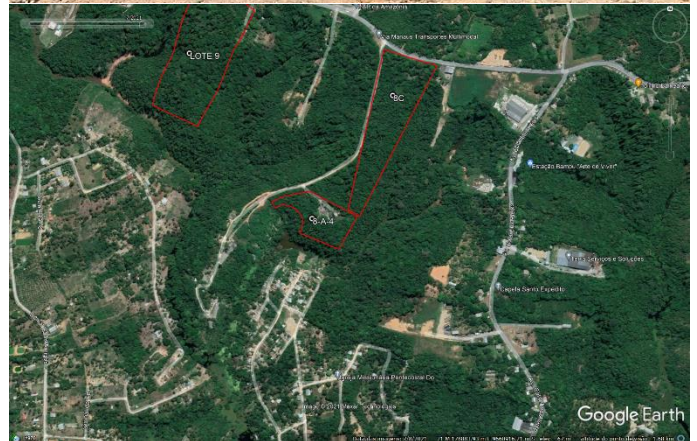

REGISTROS FOTOGRÁFICOS

VISTORIAS REALIZADAS NOS LOTES DISPONÍVEIS PARA LICITAÇÃO

DATA DAS VISTORIAS: 07/10/2021

Lote nº 18-A-3

Endereço: Av. Flamboyant, s/nº – Distrito Industrial II

Imagem Satélite Google Earth 2021.

Lote nº 8-A-4

Endereço: Av Puraquequara, s/nº – Distrito Industrial II

Imagem Satélite Google Earth 2021.

MINISTÉRIO DA ECONOMIA
Superintendência da Zona Franca de Manaus – SUFRAMA

REGISTROS FOTOGRÁFICOS

VISTORIAS REALIZADAS NOS LOTES DISPONÍVEIS PARA LICITAÇÃO

DATA DAS VISTORIAS: 07/10/2021

Lote nº 24-1

Endereço: Ramal do Brasileirinho, margem direita, km 10 – Puraquequara.

Imagem Satélite Google Earth 2021.