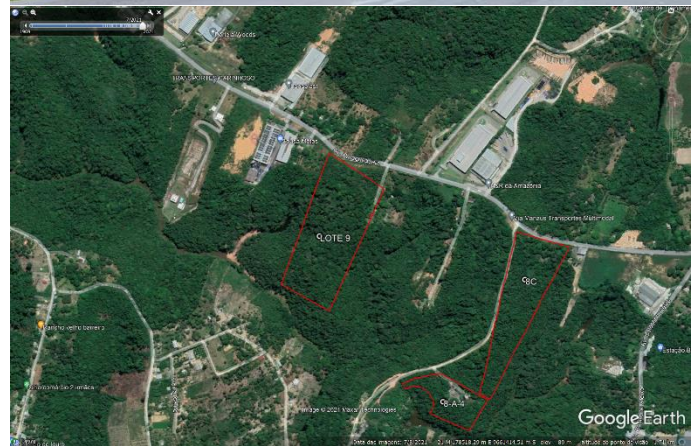

REGISTROS FOTOGRÁFICOS

VISTORIAS REALIZADAS NOS LOTES DISPONÍVEIS PARA LICITAÇÃO

DATA DAS VISTORIAS: 07/10/2021

Lote nº 18-A-3

Endereço: Av. Flamboyant, s/nº – Distrito Industrial II

Imagem Satélite Google Earth 2021.

MINISTÉRIO DA ECONOMIA
Superintendência da Zona Franca de Manaus – SUFRAMA

REGISTROS FOTOGRÁFICOS

VISTORIAS REALIZADAS NOS LOTES DISPONÍVEIS PARA LICITAÇÃO

DATA DAS VISTORIAS: 07/10/2021

Lote nº 9

Endereço: Av Puraquequara, s/nº – Distrito Industrial II

Imagem Satélite Google Earth 2021.

MINISTÉRIO DA ECONOMIA
Superintendência da Zona Franca de Manaus – SUFRAMA

REGISTROS FOTOGRÁFICOS

VISTORIAS REALIZADAS NOS LOTES DISPONÍVEIS PARA LICITAÇÃO

DATA DAS VISTORIAS: 07/10/2021