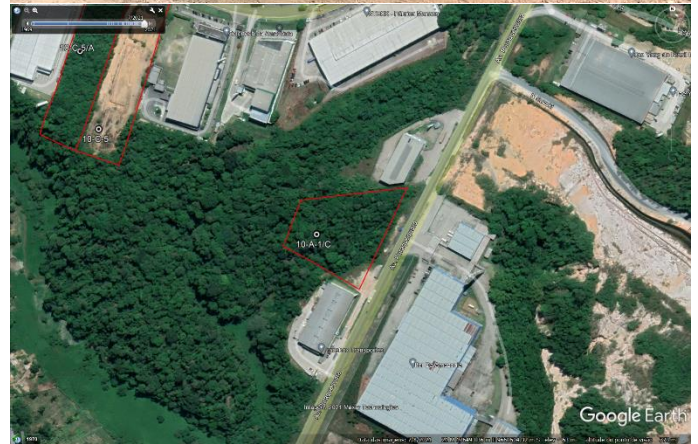

Lote nº 15-C-10

Endereço: Av. Flamboyant, esquina com a Rua Tenta, s/nº – Distrito Industrial II

Imagem Satélite Google Earth 2021.

MINISTÉRIO DA ECONOMIA
Superintendência da Zona Franca de Manaus – SUFRAMA

Lote nº 10-C-5/A

Endereço: Rua Bambuzinho, s/nº – Distrito Industrial II

Imagem Satélite Google Earth 2021.

MINISTÉRIO DA ECONOMIA
Superintendência da Zona Franca de Manaus – SUFRAMA

REGISTROS FOTOGRÁFICOS

VISTORIAS REALIZADAS NOS LOTES DISPONÍVEIS PARA LICITAÇÃO

DATA DAS VISTORIAS: 07/10/2021

Lote nº 10-A-1/C

Endereço: Av. dos Oitis, s/nº – Distrito Industrial II

Imagem Satélite Google Earth 2021.

MINISTÉRIO DA ECONOMIA
Superintendência da Zona Franca de Manaus – SUFRAMA

REGISTROS FOTOGRÁFICOS

VISTORIAS REALIZADAS NOS LOTES DISPONÍVEIS PARA LICITAÇÃO

DATA DAS VISTORIAS: 07/10/2021

Lote nº 7-A-1

Endereço: Av. dos Oitis, s/nº – Distrito Industrial II

Imagem Satélite Google Earth 2021.