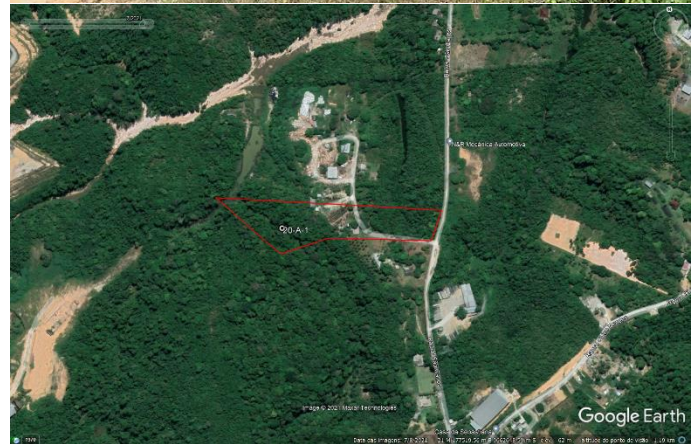

Lote nº 20-A-1

Endereço: Rua Tingui, s/nº Distrito Industrial II

Imagem Satélite Google Earth 2021.

MINISTÉRIO DA ECONOMIA
Superintendência da Zona Franca de Manaus – SUFRAMA

REGISTROS FOTOGRÁFICOS

VISTORIAS REALIZADAS NOS LOTES DISPONÍVEIS PARA LICITAÇÃO

DATA DAS VISTORIAS: 07/10/2021

Lote nº 8C

Endereço: Av Puraquequara, s/nº – Distrito Industrial II

Imagem Satélite Google Earth 2021.

MINISTÉRIO DA ECONOMIA
Superintendência da Zona Franca de Manaus – SUFRAMA

REGISTROS FOTOGRÁFICOS

VISTORIAS REALIZADAS NOS LOTES DISPONÍVEIS PARA LICITAÇÃO

DATA DAS VISTORIAS: 07/10/2021

Lote nº 18-A-3

Endereço: Av. Flamboyant, s/nº – Distrito Industrial II

Imagem Satélite Google Earth 2021.