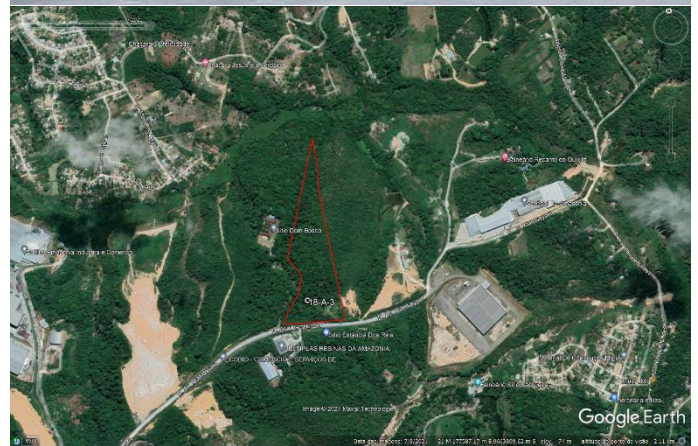

Lote nº 15-C-10

Endereço: Av. Flamboyant, esquina com a Rua Tenta, s/nº – Distrito Industrial II

Imagem Satélite Google Earth 2021.

MINISTÉRIO DA ECONOMIA
Superintendência da Zona Franca de Manaus – SUFRAMA

Lote nº 20-A-1

Endereço: Rua Tingui, s/nº Distrito Industrial II

Imagem Satélite Google Earth 2021.

MINISTÉRIO DA ECONOMIA
Superintendência da Zona Franca de Manaus – SUFRAMA

REGISTROS FOTOGRÁFICOS

VISTORIAS REALIZADAS NOS LOTES DISPONÍVEIS PARA LICITAÇÃO

DATA DAS VISTORIAS: 07/10/2021

Lote nº 8C

Endereço: Av Puraquequara, s/nº – Distrito Industrial II

Imagem Satélite Google Earth 2021.

MINISTÉRIO DA ECONOMIA
Superintendência da Zona Franca de Manaus – SUFRAMA

REGISTROS FOTOGRÁFICOS

VISTORIAS REALIZADAS NOS LOTES DISPONÍVEIS PARA LICITAÇÃO

DATA DAS VISTORIAS: 07/10/2021

Lote nº 18-A-3

Endereço: Av. Flamboyant, s/nº – Distrito Industrial II

Imagem Satélite Google Earth 2021.