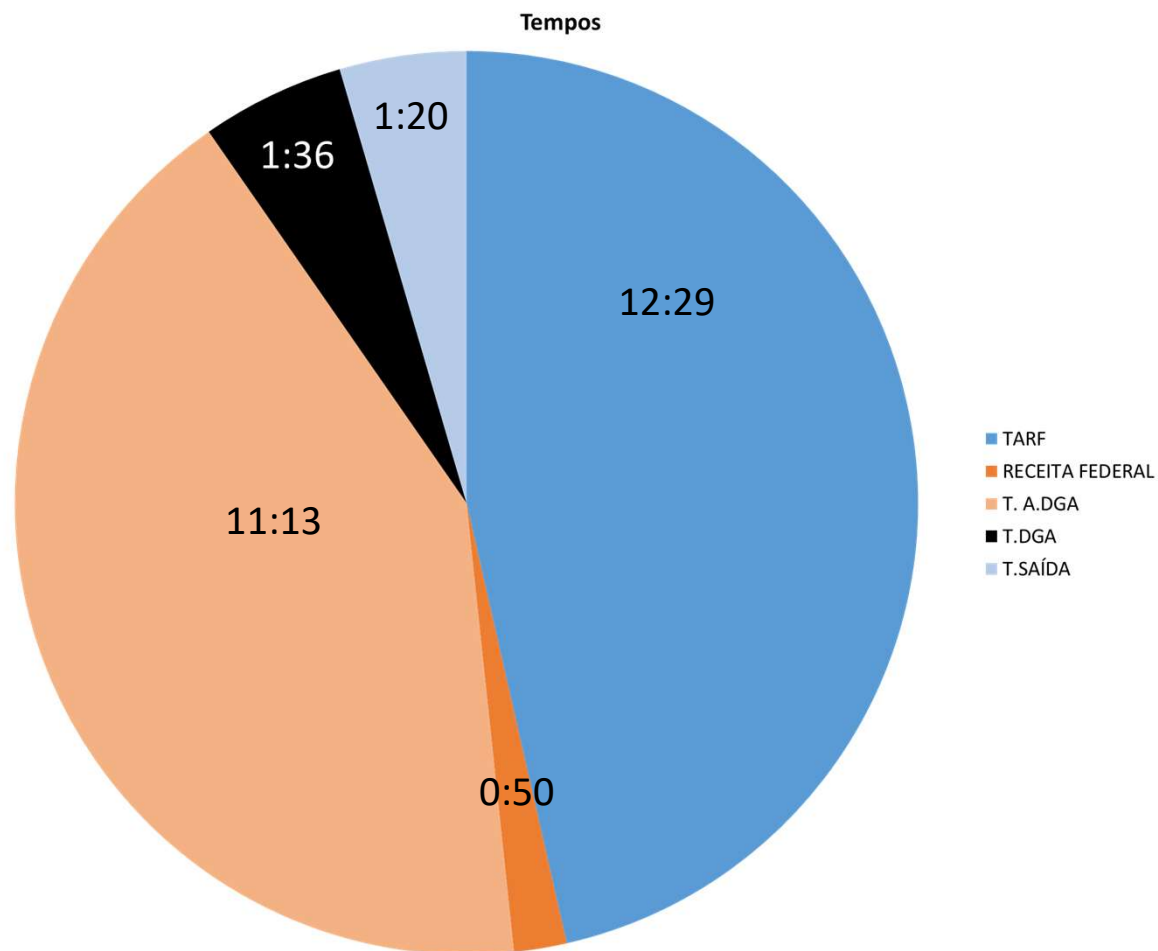

Quantidade de Caminhões 2021

29.456 Total

TEMPO DE LIBERAÇÃO

TEMPOS RUMO SUL EXPORTAÇÃO BRASILEIRA MAIO 2021

Tempo Exportação Brasileira	
TARF	12:29
RECEITA FEDERAL	0:50
T. A.DGA	11:13
T.DGA	1:36
T.SAÍDA	1:20

Tempo Total de Permanência - Exportação

25:05

TEMPOS RUMO NORTE IMPORTAÇÃO BRASILEIRA MAIO 2021

Tempo Importação Brasileira	
T. A.DGA	09:27
T.DGA	03:05
SENASA/MAPA	13:49
T. A. RECE.DESPA .BR	08:00
RECEITA F.	01:19
T. SAÍDA	03:40

Tempo Total de Permanência - Importação

36:21

Jurisdição
Argentina

Jurisdição
Brasileira

Centro Unificado de Fronteira
Brasil - Rio Grande do Sul - São Borja.
Argentina / Corrientes - Santo Tomé.

OBRIGADO