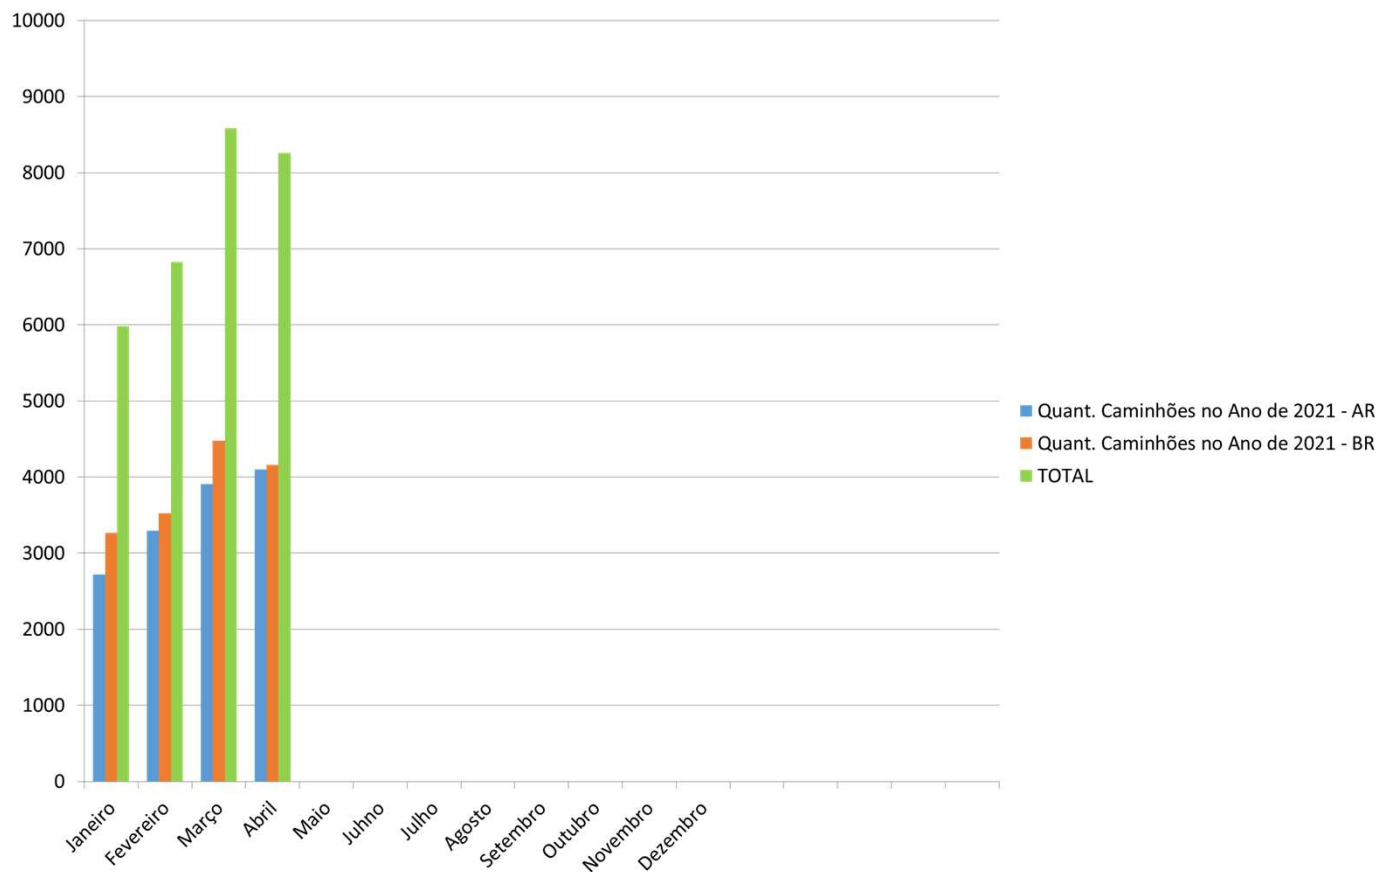

21ª Reunião COLFAC

FLUXO DE CARGAS RUMO SUL E NORTE 2021

Quant. Caminhões no Ano de 2021			
MÊS	Caminhões AR	Caminhões BR	Total
Janeiro	2718	3269	5987
Fevereiro	3299	3527	6826
Março	3909	4476	8385
Abril	4098	4160	8258

Quantidade de Caminhões 2021

29.456 Total

TEMPO DE LIBERAÇÃO

TEMPOS RUMO SUL EXPORTAÇÃO BRASILEIRA MAIO 2021

Tempo Exportação Brasileira	
TARF	12:29
RECEITA FEDERAL	0:50
T. A.DGA	11:13
T.DGA	1:36
T.SAÍDA	1:20

Tempo Total de Permanência - Exportação

25:05

TEMPOS RUMO NORTE IMPORTAÇÃO BRASILEIRA MAIO 2021

Tempo Importação Brasileira	
T. A.DGA	09:27
T.DGA	03:05
SENASA/MAPA	13:49
T. A. RECE.DESPA .BR	08:00
RECEITA F.	01:19
T. SAÍDA	03:40

Tempo Total de Permanência - Importação

36:21

Jurisdição
Argentina

Jurisdição
Brasileira

Centro Unificado de Fronteira
Brasil - Rio Grande do Sul - São Borja.
Argentina / Corrientes - Santo Tomé.

OBRIGADO