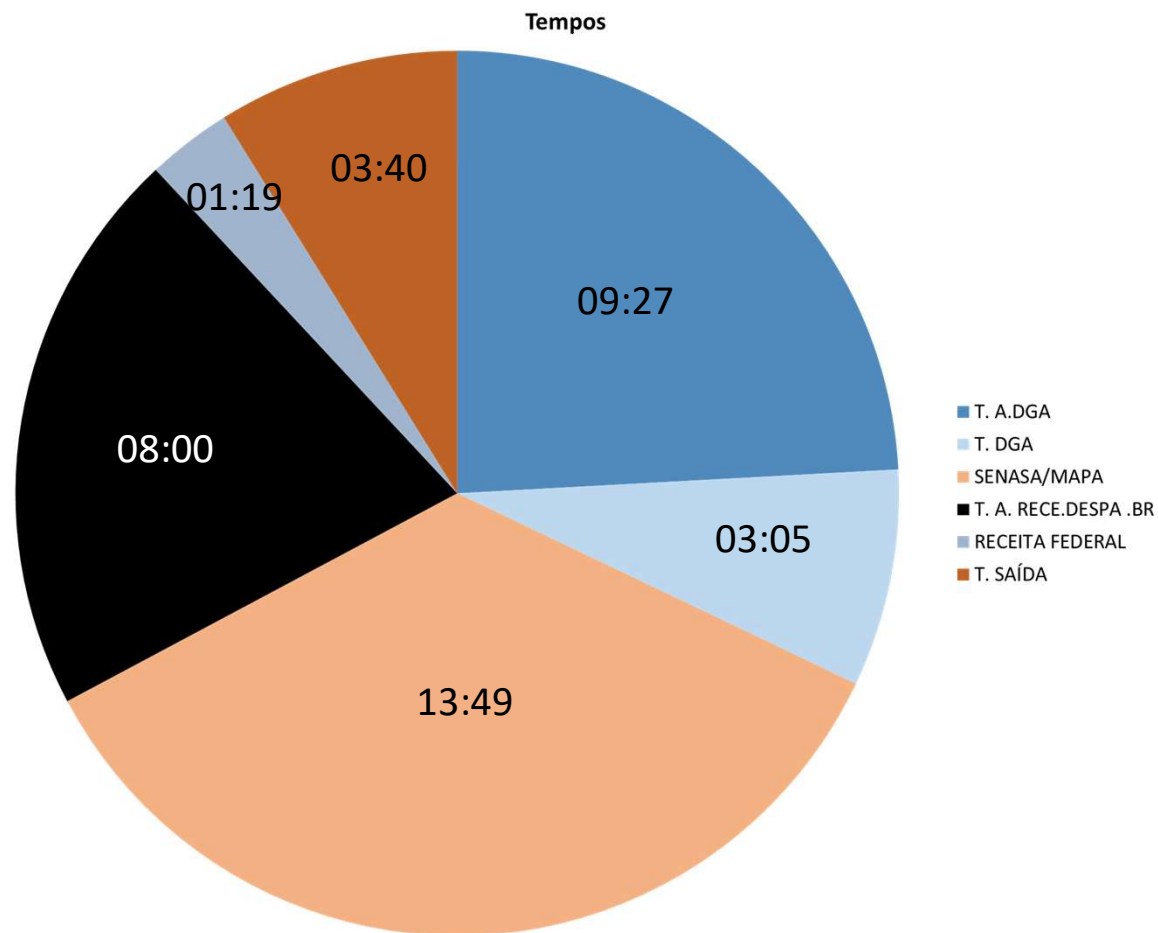

Quantidade de Caminhões 2021

29.456 Total

TEMPO DE LIBERAÇÃO

TEMPOS RUMO SUL EXPORTAÇÃO BRASILEIRA MAIO 2021

Tempo Exportação Brasileira	
TARF	12:29
RECEITA FEDERAL	0:50
T. A.DGA	11:13
T.DGA	1:36
T.SAÍDA	1:20

Tempo Total de Permanência - Exportação

25:05

TEMPOS RUMO NORTE IMPORTAÇÃO BRASILEIRA MAIO 2021

Tempo Importação Brasileira	
T. A.DGA	09:27
T.DGA	03:05
SENASA/MAPA	13:49
T. A. RECE.DESPA .BR	08:00
RECEITA F.	01:19
T. SAÍDA	03:40

Tempo Total de Permanência - Importação

36:21

Jurisdição
Argentina

Jurisdição
Brasileira

Centro Unificado de Fronteira
Brasil - Rio Grande do Sul - São Borja.
Argentina / Corrientes - Santo Tomé.

OBRIGADO