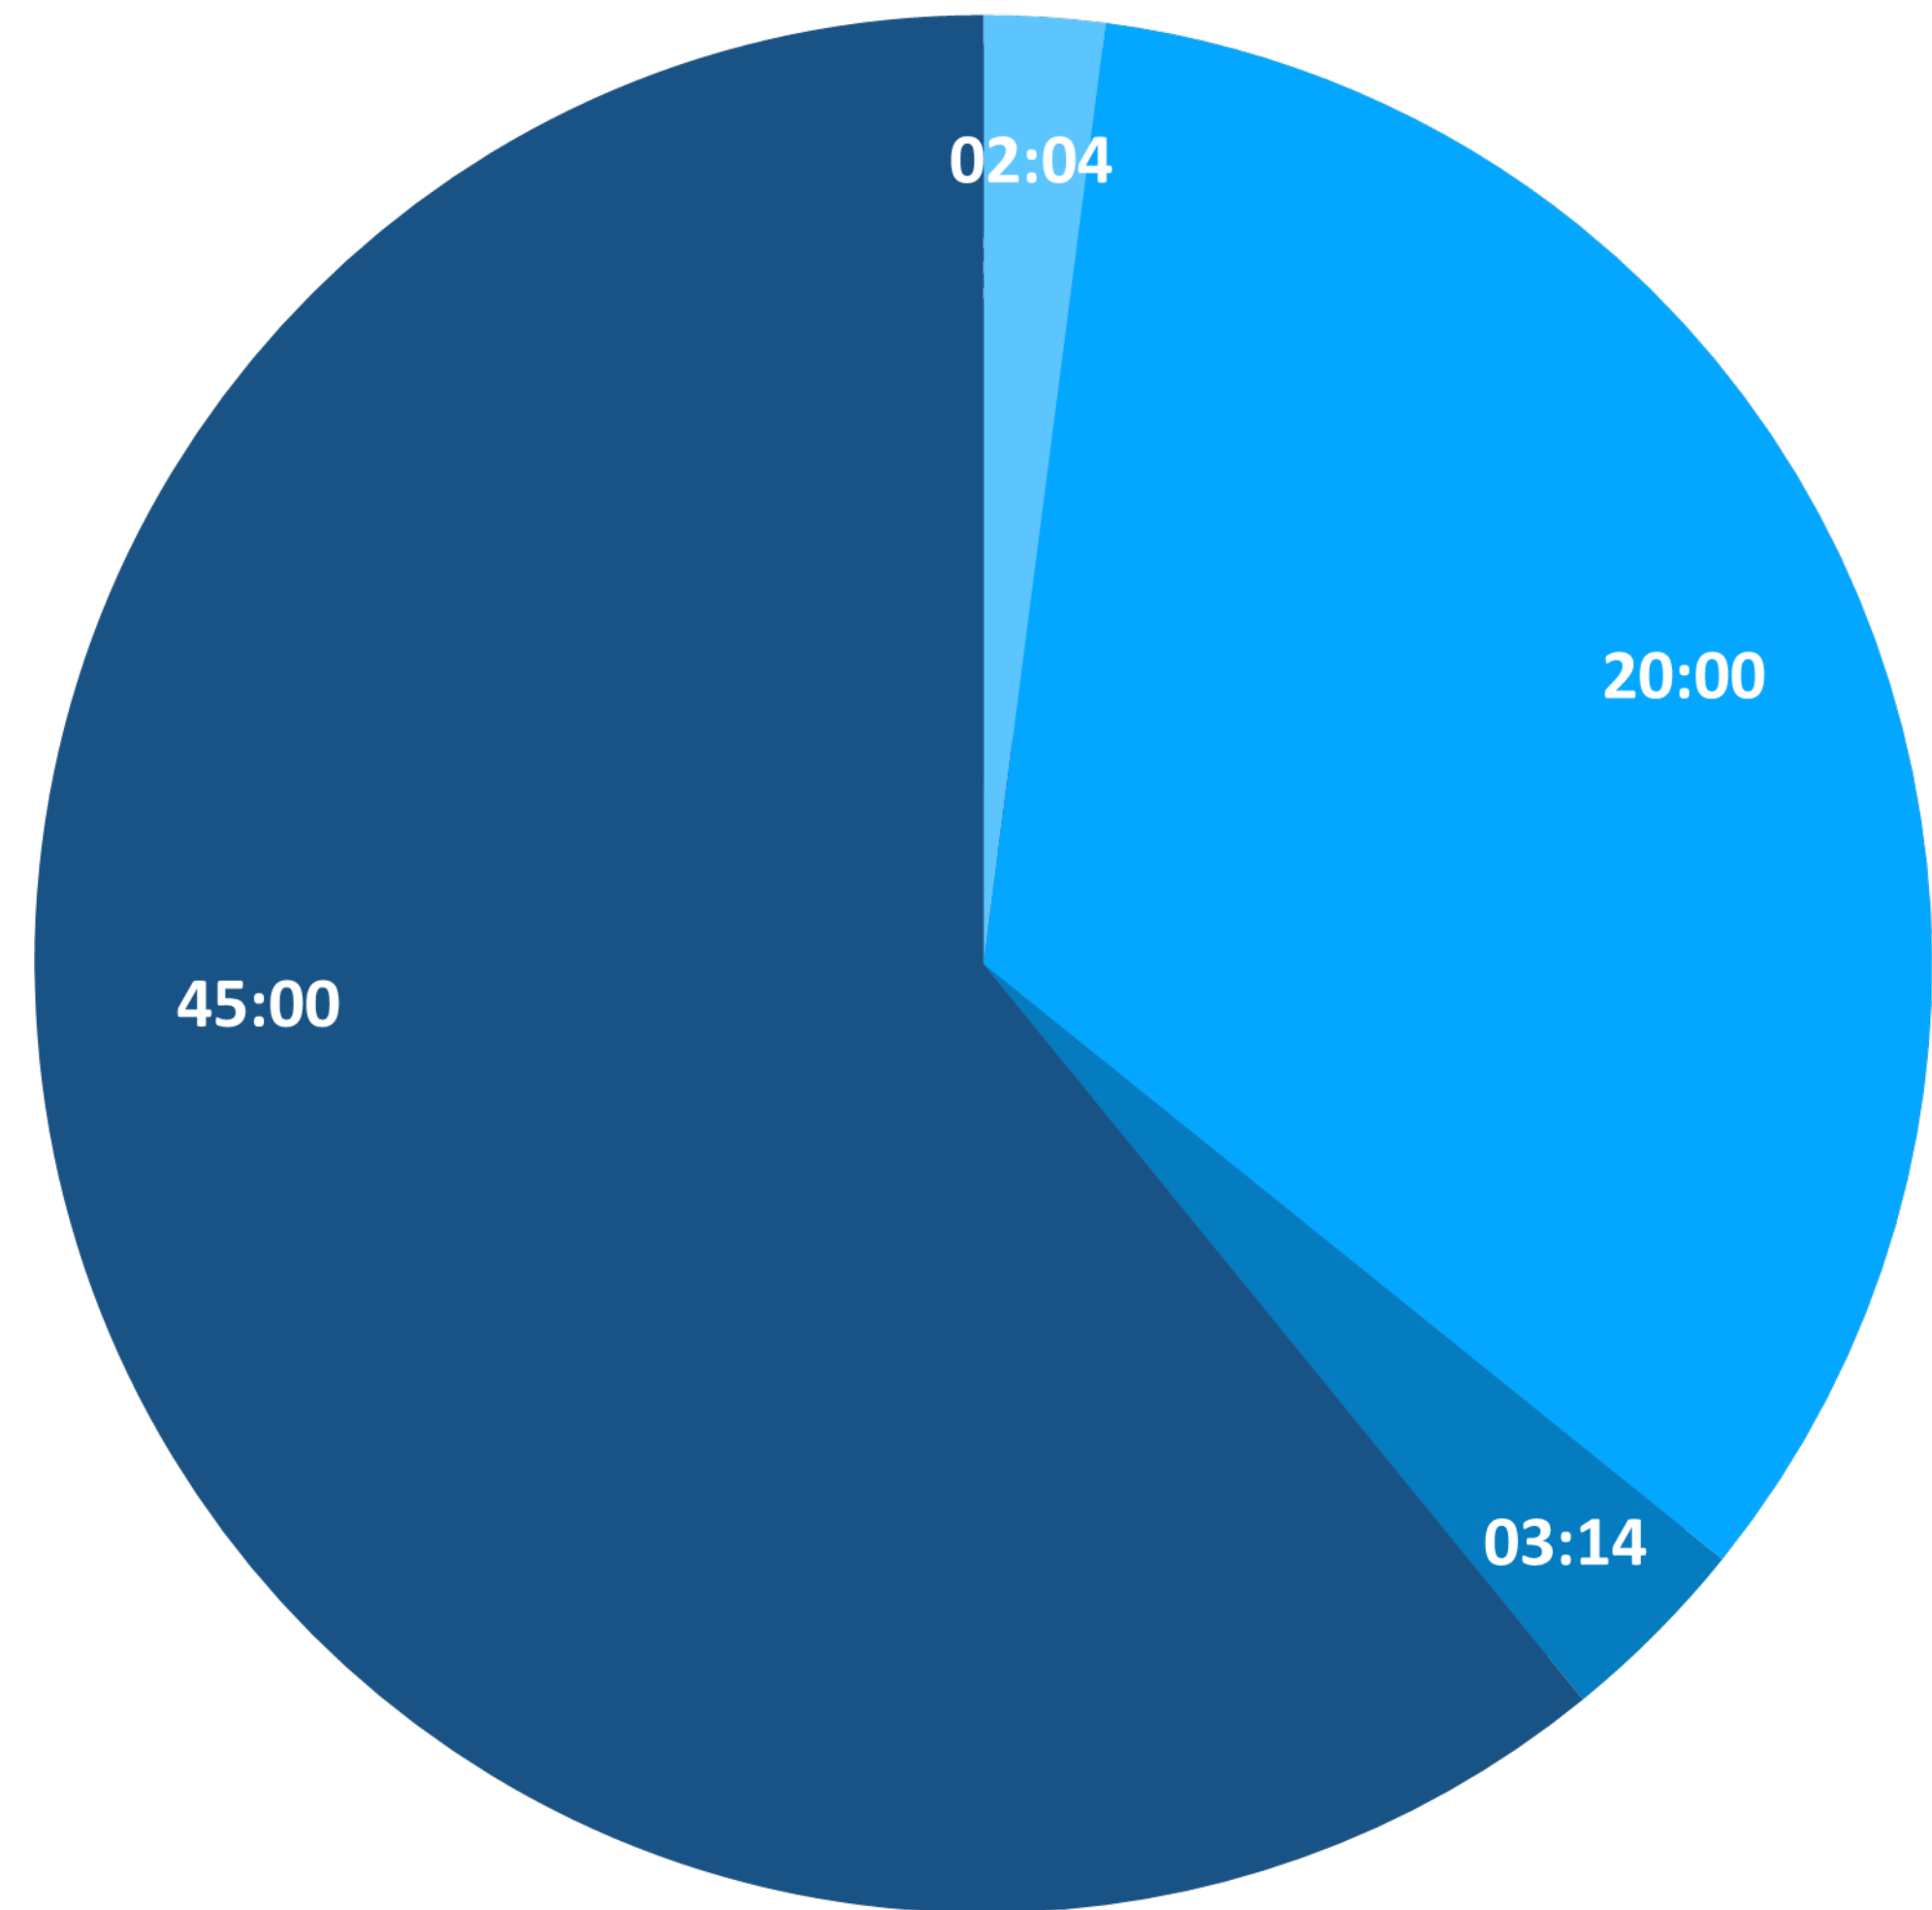

TEMPOS RUMO NORTE

IMPORTAÇÃO

BRASILEIRA

MARÇO 2021

Tempo Importação Brasileira - MAR 2021

RECEITA FEDERAL	02:04
SENASA/MAPA	20:00
ADUANA ARGENTINA	03:14
TEMPO TOTAL DE PERMANÊNCIA	45:00

- RECEITA FEDERAL
- SENASA/MAPA
- ADUANA ARGENTINA
- TEMPO TOTAL DE PERMANÊNCIA

Tempo Total de Permanência - Importação

45:00