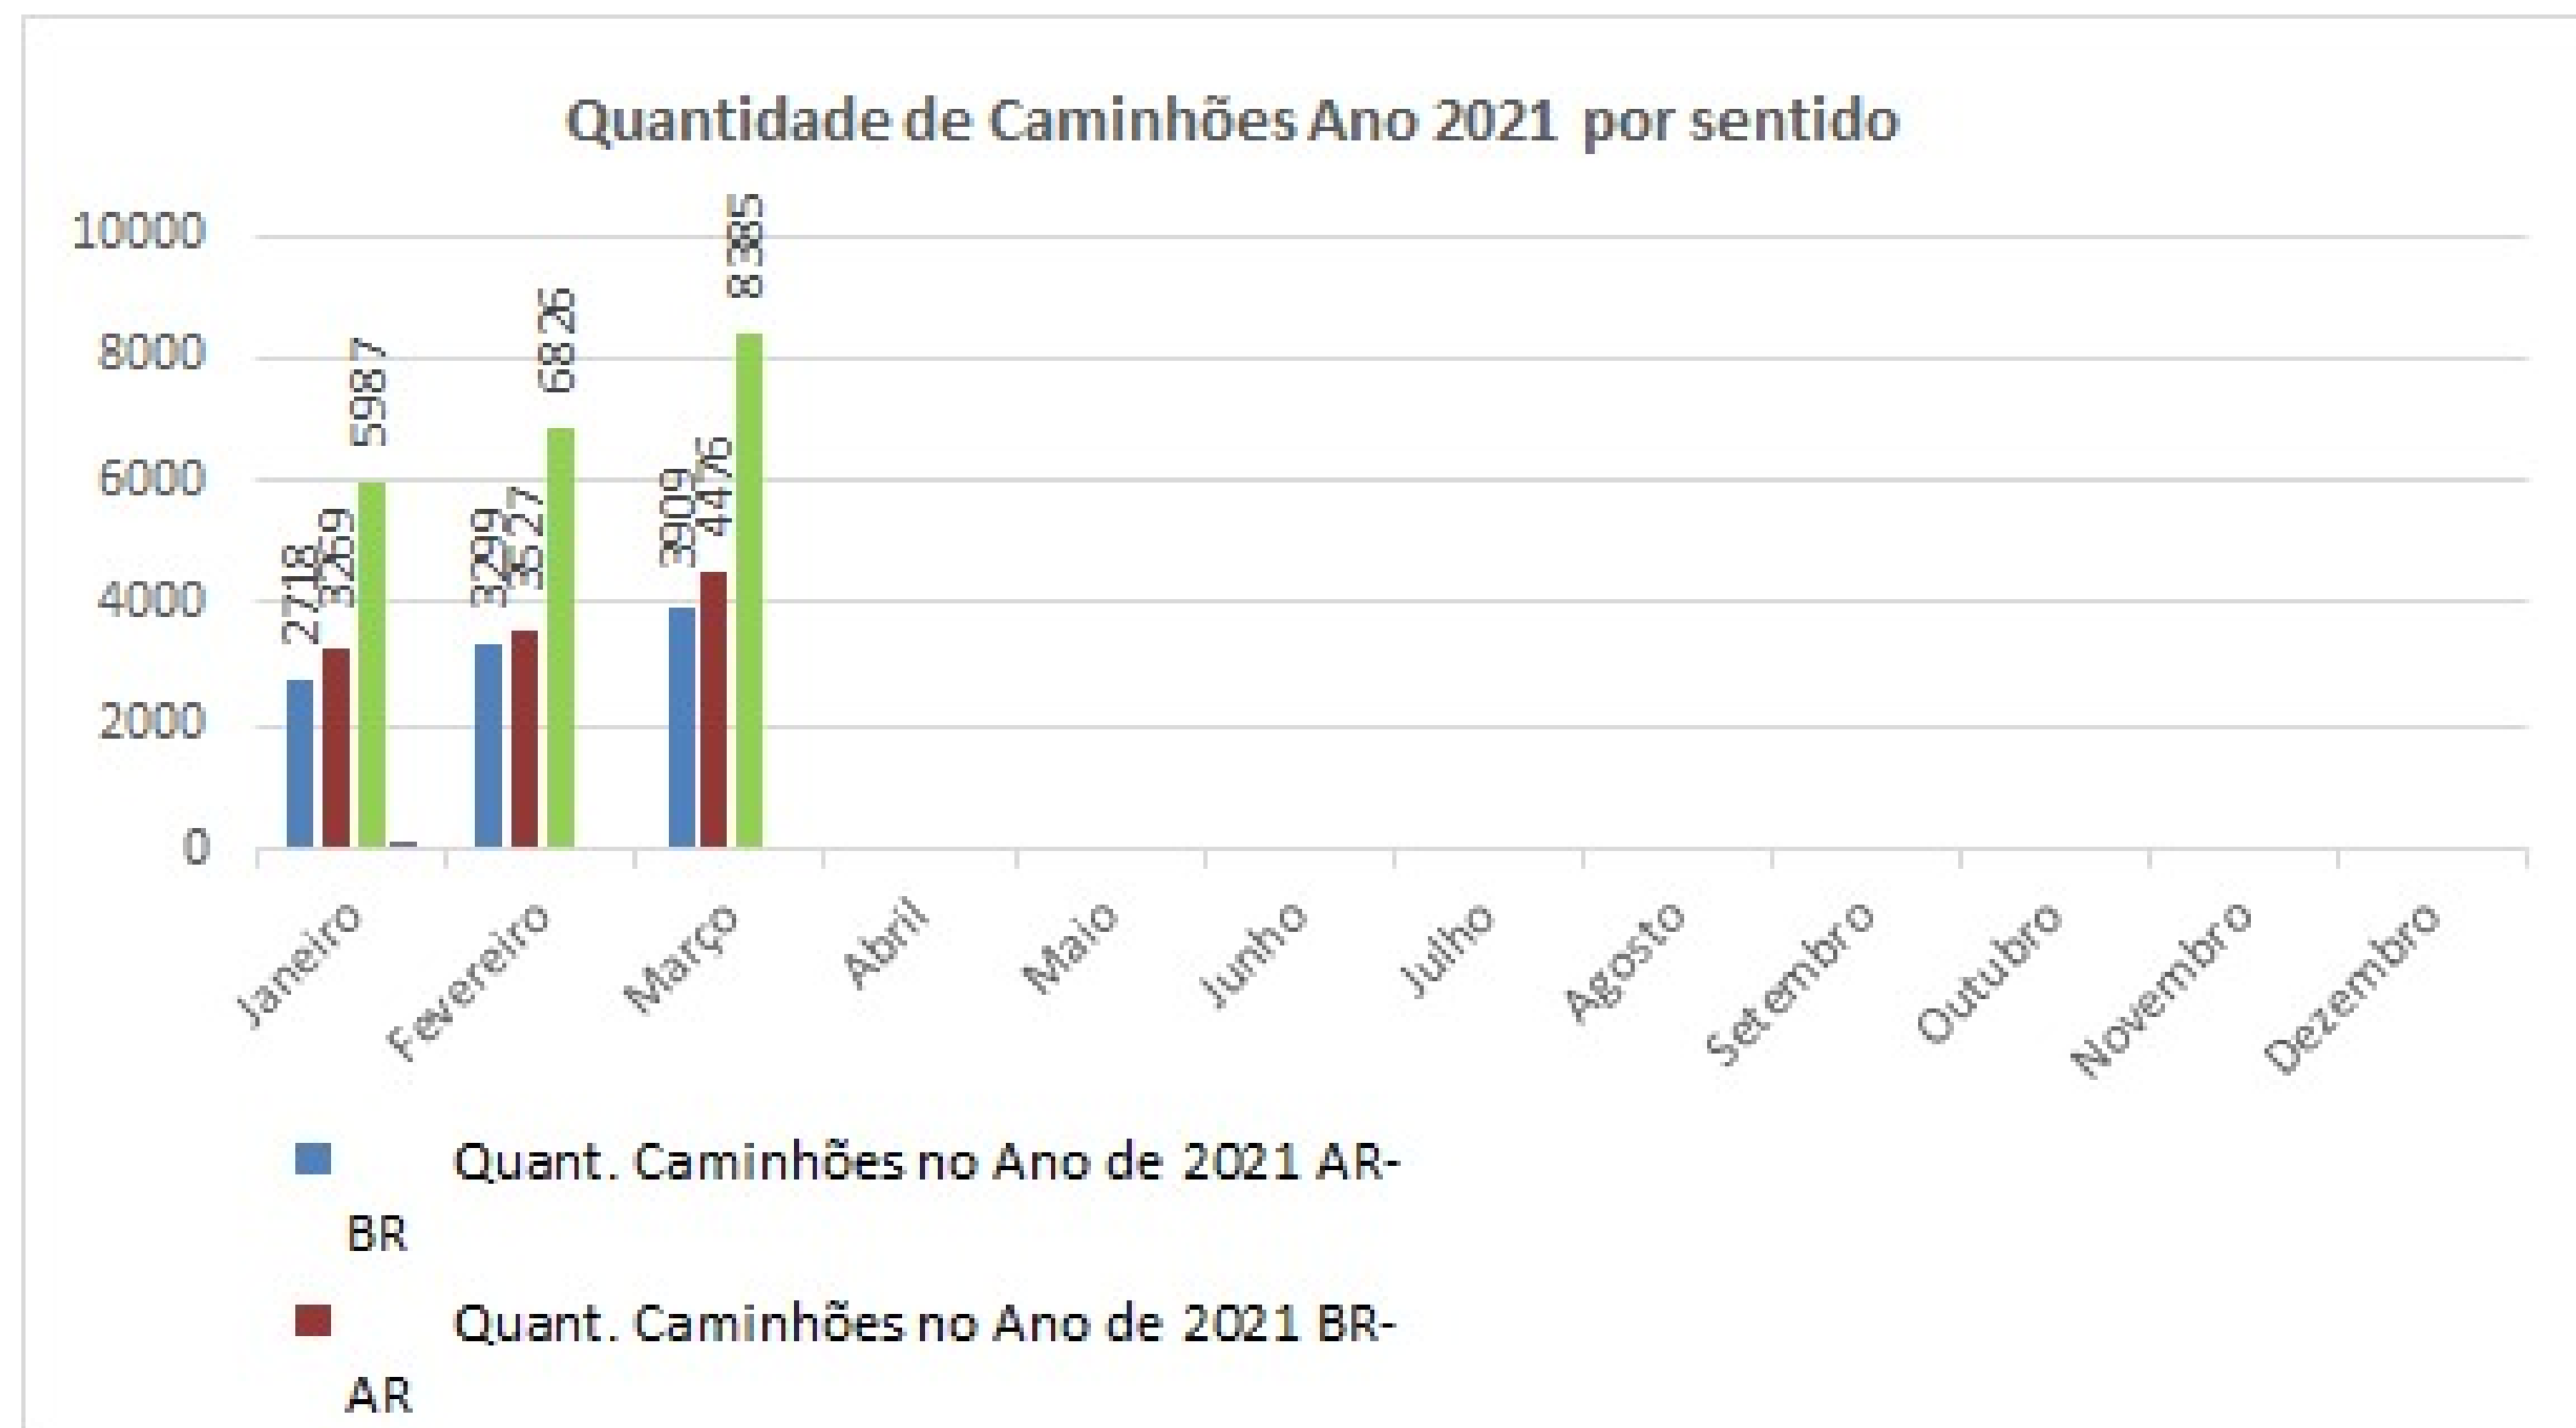

# *20ª Reunião COLFAC*

## RUMO SUL E NORTE 2021

Quant. Caminhões no Ano de 2021			
MÊS	Caminhões BR	Caminhões AR	Total
Janeiro	2718	3269	5987
Fevereiro	3299	3527	6826
Março	3909	4476	8385

Quantidade de Caminhões 2021

**21,198** Total