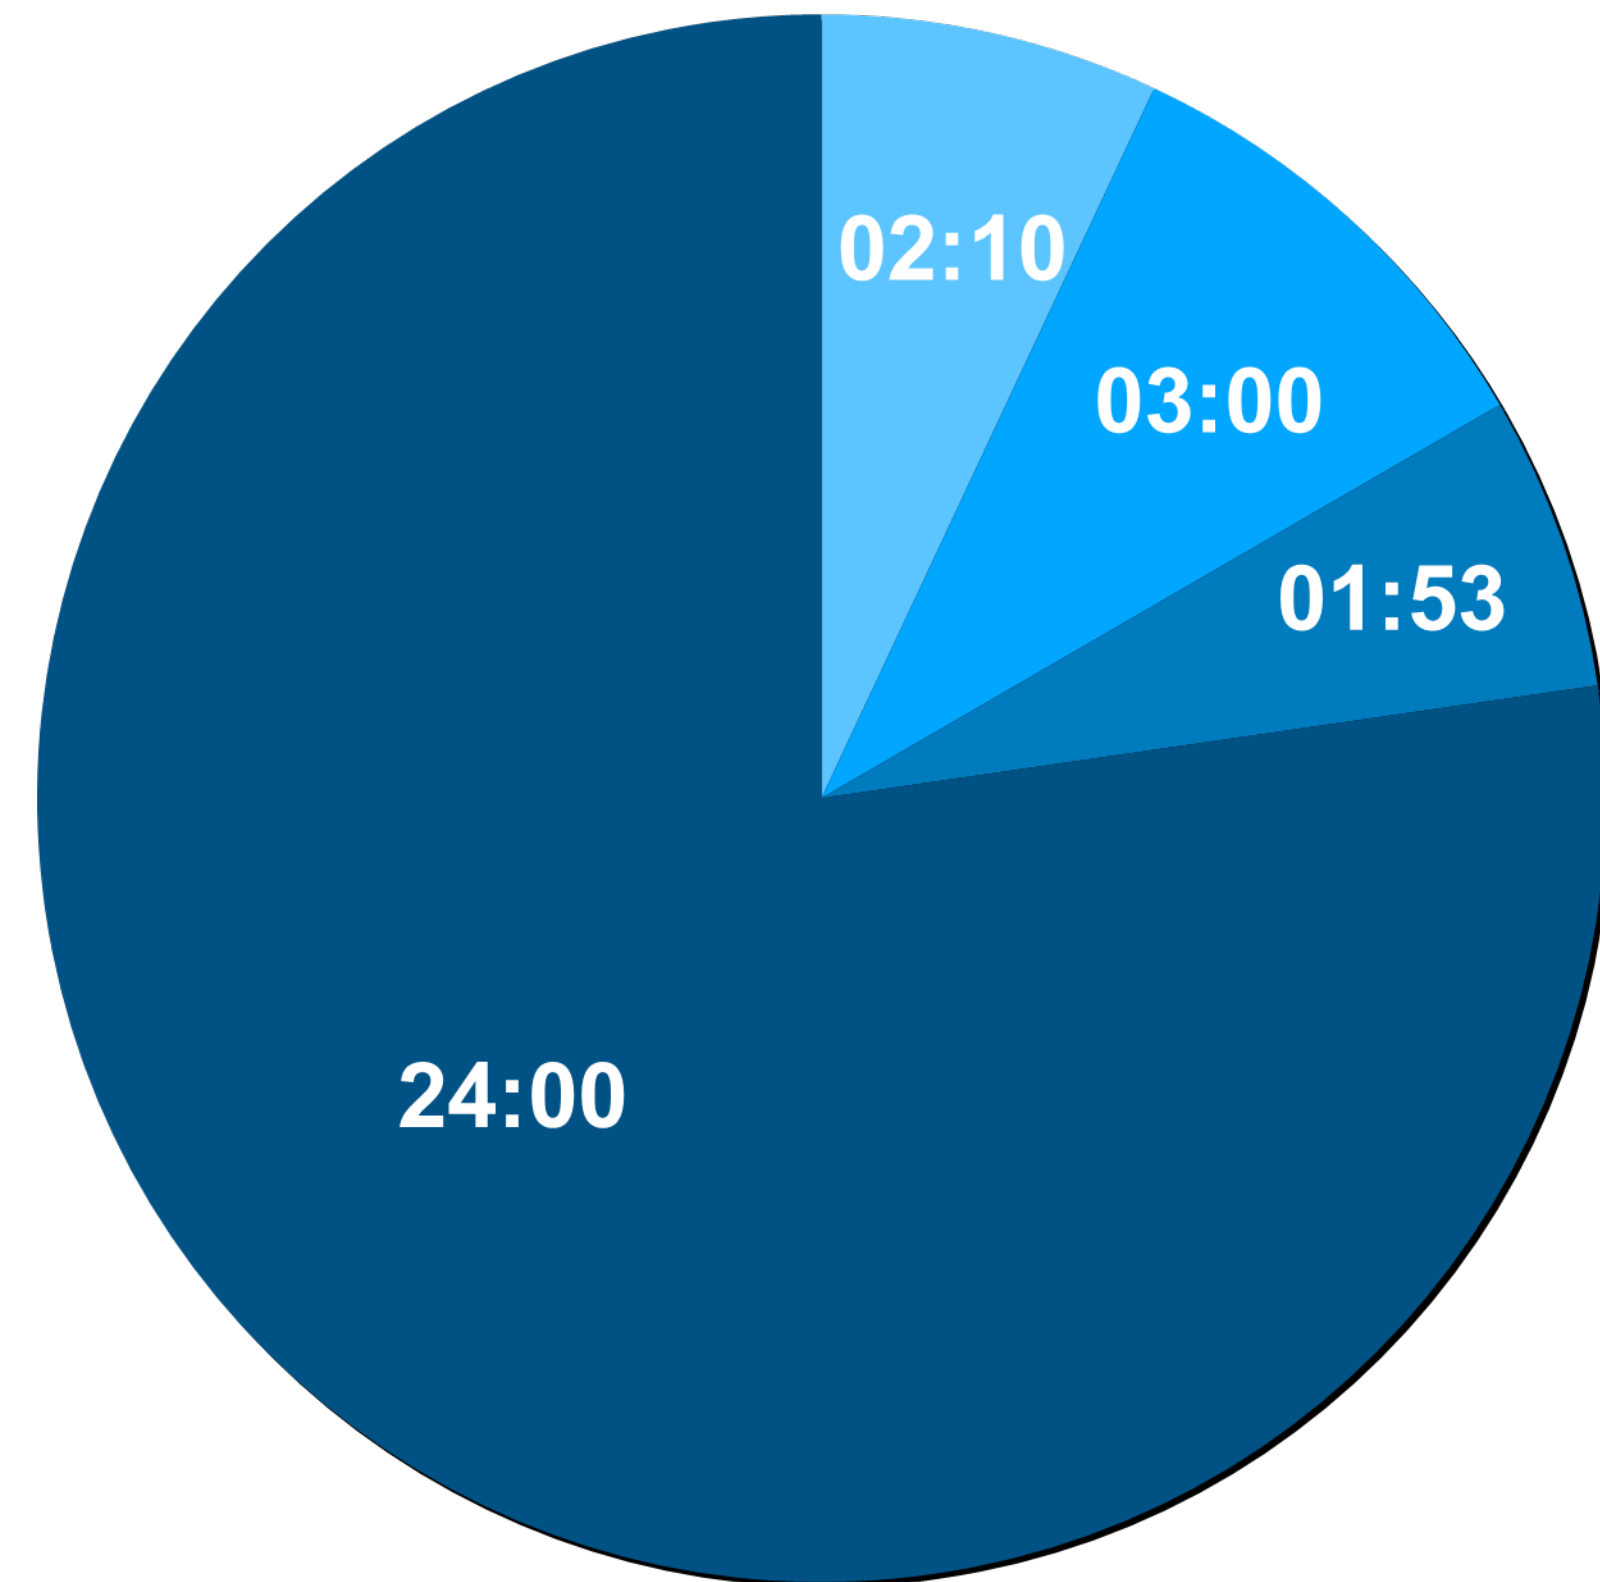

# TEMPO DE LIBERAÇÃO

**Tempo Total de Permanência - Exportação**

**24:00**