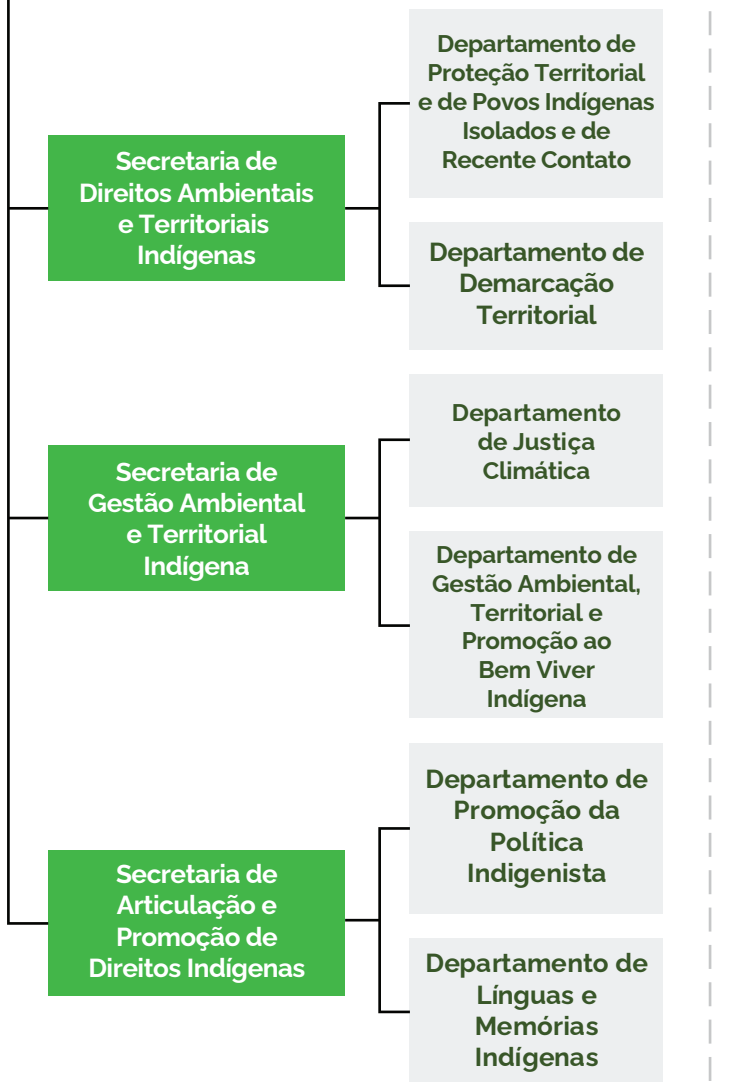

MINISTÉRIO DOS POVOS INDÍGENAS

ÓRGÃOS DE ASSISTENCIA DIRETA E IMEDIATA À MINISTRA

- GABINETE
- Secretaria-Executiva
- Consultoria Jurídica
- Assessoria Especial de Comunicação Social
- Assessoria de Participação Social e Diversidade
- Departamento de Mediação e Conciliação de Conflitos Indígenas
- Ouidoria
- Corregedoria
- Assessoria Especial de Controle Interno
- Assessoria Internacional
- Assessoria Especial Assuntos Parlamentares e Federativos

ÓRGÃOS ESPECÍFICOS SINGULARES

ÓRGÃO COLEGIADO

Conselho Nacional de Política Indigenista (CNPI)

ENTIDADE VINCULADA

Fundação Nacional dos Povos Indígenas (FUNAI)