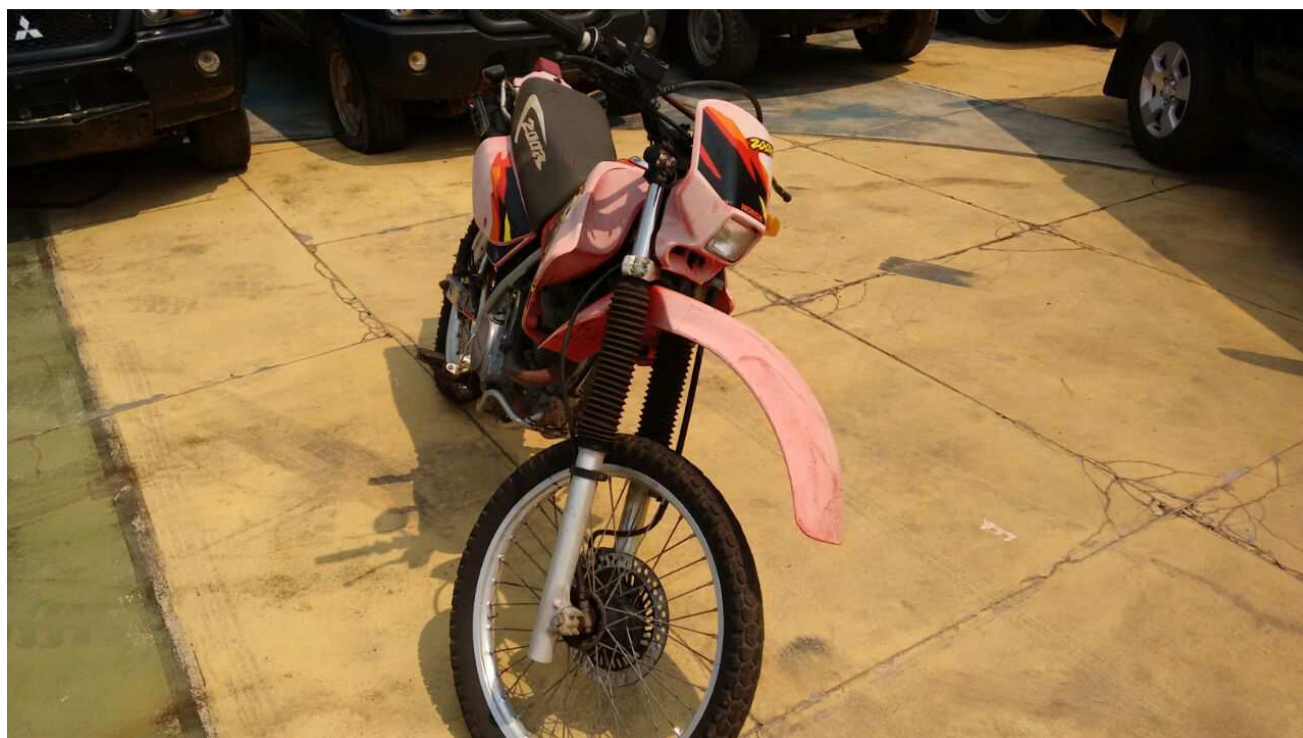

LOTE N° 45

Descrição:

01 motor de popa YAMAHA 200HP, modelo 6G6

Obs:

Valor mínimo de arrematação: R\$ 1.000,00

LEILÃO DE VEÍCULOS E OUTROS MATERIAIS DO PATRIMÔNIO DA SR/RO

LOTE N° 46 - MOTOCICLETA

Marca/Veículo	HONDA/NX 200 R
Ano/Modelo	1997/1997
Combustível	GASOLINA
Placa/UF	NBN-7539/RO
Cor	VERMELHA
Chassi	9C2MD280VVR009005
Valor mínimo de arrematação	R\$ 200,00
Obs:	