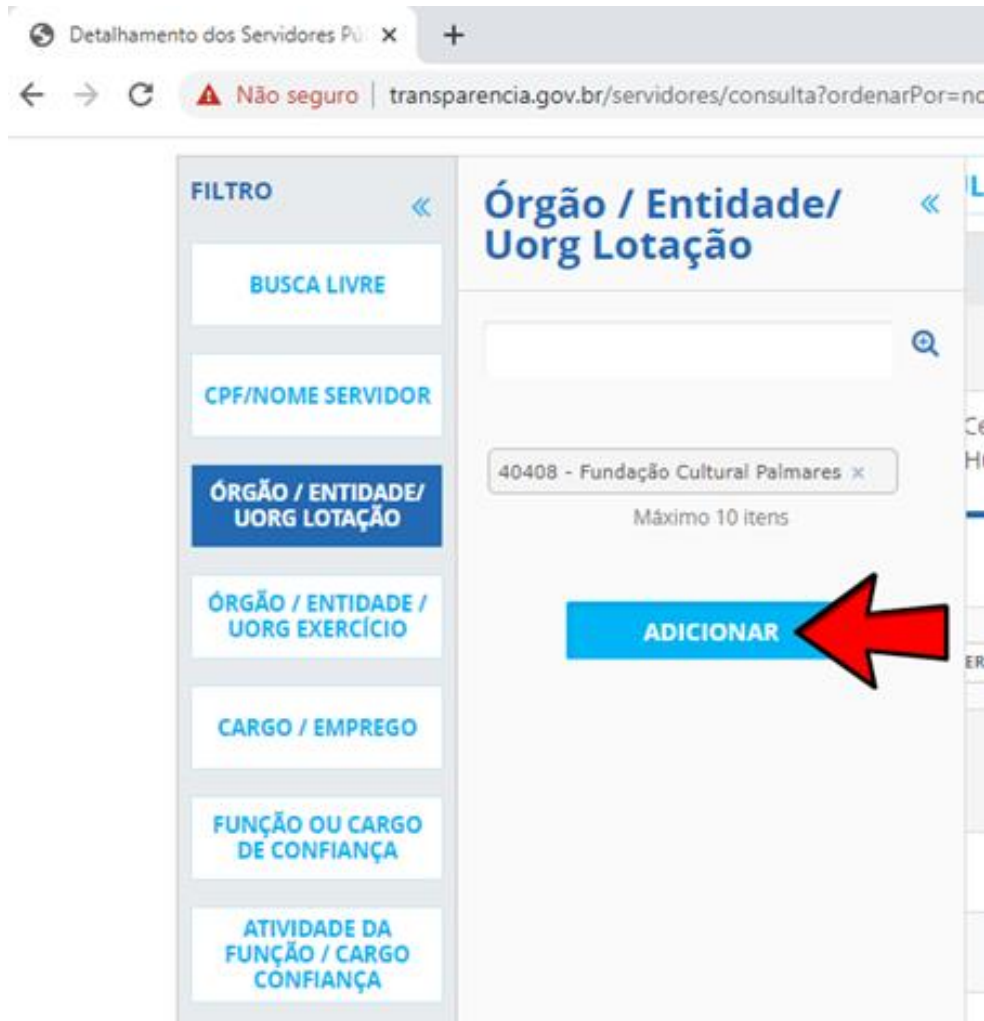

Portal da Transparência do Governo Federal

Seção Receita

1. Acessar o **Portal da Transparência**, disponível a partir do link <http://transparencia.gov.br>.
2. No **Menu Superior**, localizar a opção **Consultas Detalhadas** → **Servidores Públicos** → **Relação de Vínculos**:

3. Na barra lateral esquerda, selecionar o filtro **Órgão** e digitar no campo de busca a palavra **PALMARES**:

Sua tela irá ficar conforme abaixo. Clicar no botão **ADICIONAR**.

4. Consultar os dados: sua tela irá ficar conforme abaixo. Neste momento clicar no botão **CONSULTAR**