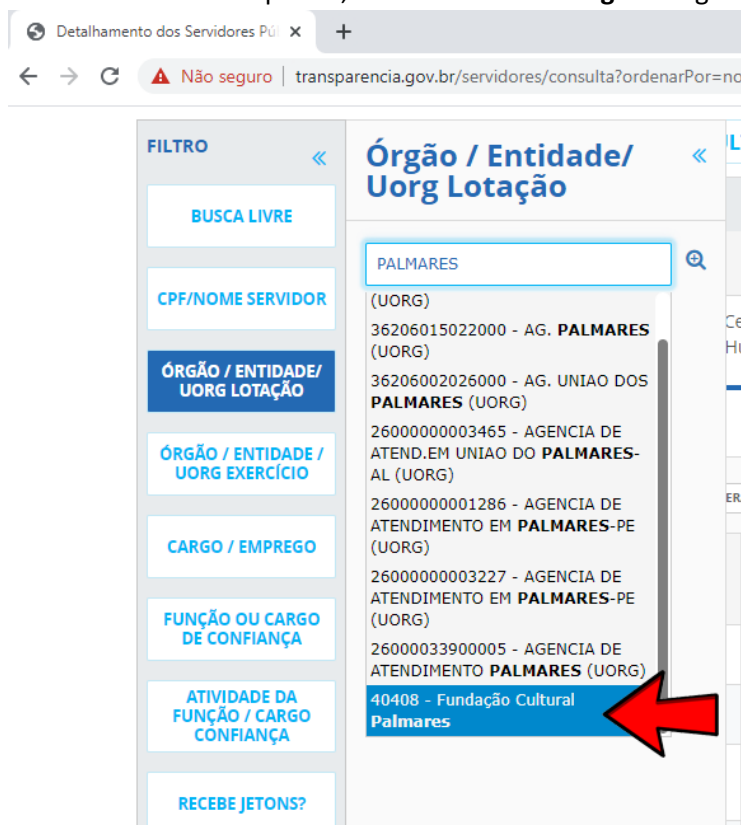

Portal da Transparência do Governo Federal

Seção Receita

1. Acessar o **Portal da Transparência**, disponível a partir do link <http://transparencia.gov.br>.
2. No **Menu Superior**, localizar a opção **Consultas Detalhadas** → **Servidores Públicos** → **Relação de Vínculos**:

3. Na barra lateral esquerda, selecionar o filtro **Órgão** e digitar no campo de busca a palavra **PALMARES**:

Sua tela irá ficar conforme abaixo. Clicar no botão **ADICIONAR**.

4. Consultar os dados: sua tela irá ficar conforme abaixo. Neste momento clicar no botão **CONSULTAR**