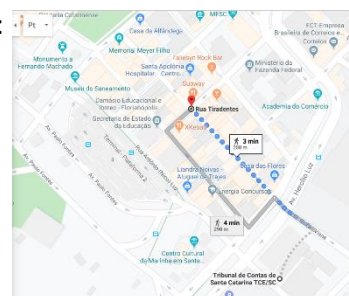

4. Onde Almoçar?

4.1 Onde almoçar próximo do TCE:

O centro de Florianópolis apresenta diversos restaurantes próximos do TCE, portanto iremos destacar apenas alguns, conforme segue:

MIRANTES

Endereço:	R. dos Ilhéus, 348 - Centro, Florianópolis - SC, 88010-400
Google Maps:	https://goo.gl/maps/c88Ap9RCdJYM5jqX8
Distância do TCE:	450 metros (6 minutos de caminhada)
Site:	https://www.mirantes.com.br/
Horário de Funcionamento:	De Segundo a Sexta das 11:00 às 15:00

ALCATÉIA RESTAURANTE

Endereço:	Av. Hercílio Luz, 679 - Centro, Florianópolis - SC, 88020-001
Google Maps:	https://goo.gl/maps/ofQmepEinT8ByyZX8
Distância do TCE:	400 metros (5 minutos de caminhada)
Site:	https://www.facebook.com/AlcateiaRestaurante/
Horário de Funcionamento:	De Segundo a Sexta das 11:00 às 15:00

MERCADO PÚBLICO

Endereço:	R. Jerônimo Coelho, 60 - Centro, Florianópolis - SC, 88010-030
Google Maps:	https://goo.gl/maps/CuensbpSF5RLWfmo9
Distância do TCE:	600 metros (8 minutos de caminhada)
Site:	http://www.mercadopublicofloripa.com.br/
Horário de Funcionamento:	De Segundo a Sexta das 09:00 às 22:00

DESTAQUE

A Rua Tiradentes fica à 150 metros do TCE e dispõe de diversos restaurantes:

Falah Coffee & Store	Solaris	Nur Restaurante Florianópolis
Restaurante árabe	Vida Nova	Restaurante Califórnia
Confeitaria Dona Tita	Sultão Restaurante Árabe	R. Tiradentes - Centro Florianópolis - SC