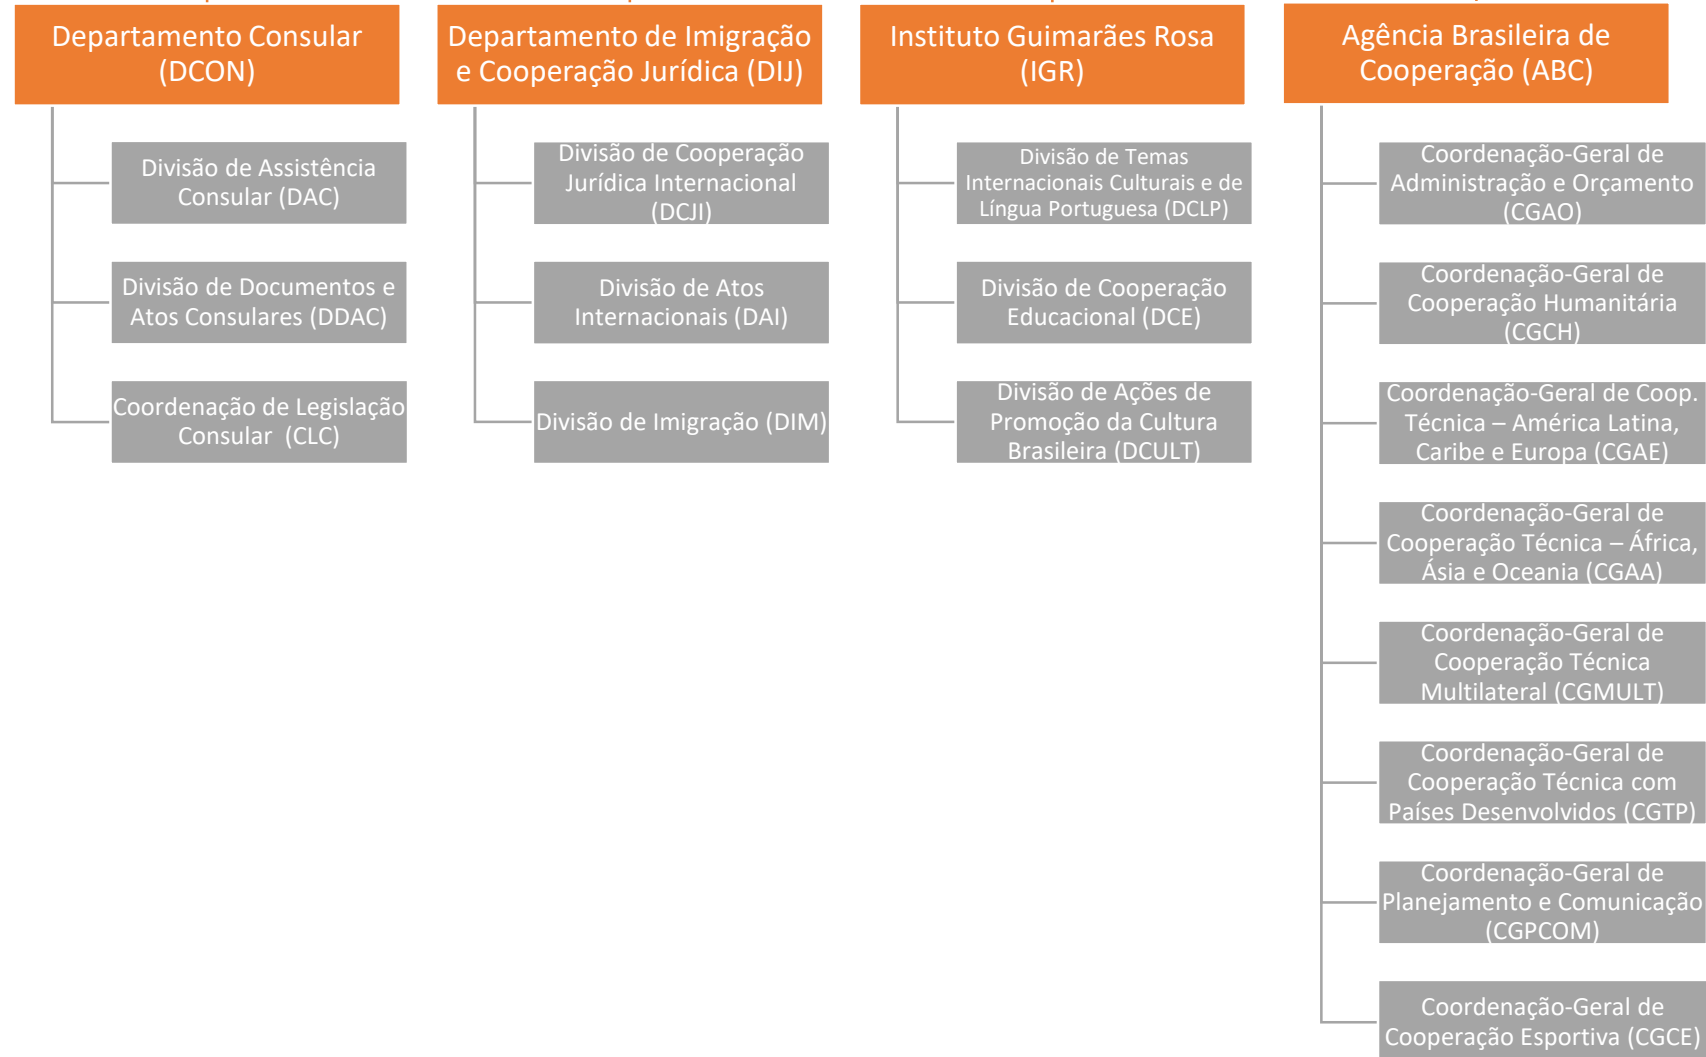

Gabinete (G)

Assessoria Especial de Planejamento Diplomático (SPD)

Assessoria Especial de Relações Federativas e com o Congresso Nacional (AFEPA)

Consultoria Jurídica (CONJUR)

Secretaria de Controle Interno (CISSET)

Departamento de Europa
(DEU)

Departamento de Oriente
Médio (DOMA)

Departamento de África
(DEAF)

Divisão de Europa
Setentrional (DESET)

Divisão de Europa Central e
Oriental (DECEO)

Divisão de Europa
Meridional e União
Europeia (DEMUE)

Divisão de Oriente Próximo
(DOP)

Divisão de Países do Golfo
(DPGO)

Divisão de África Central e
Occidental (DIACO)

Divisão de África Austral e
Lusófona (DIAAL)

Divisão de África Oriental e
Setentrional (DIAOS)

Secretaria de Assuntos
Consulares, Cooperação
e Cultura (SECC)

Coordenação-Geral de
Administração Consular
(CGAC)

FUNAG

ERERIO

ERESP

EREMINAS

ERENE

ERENOR