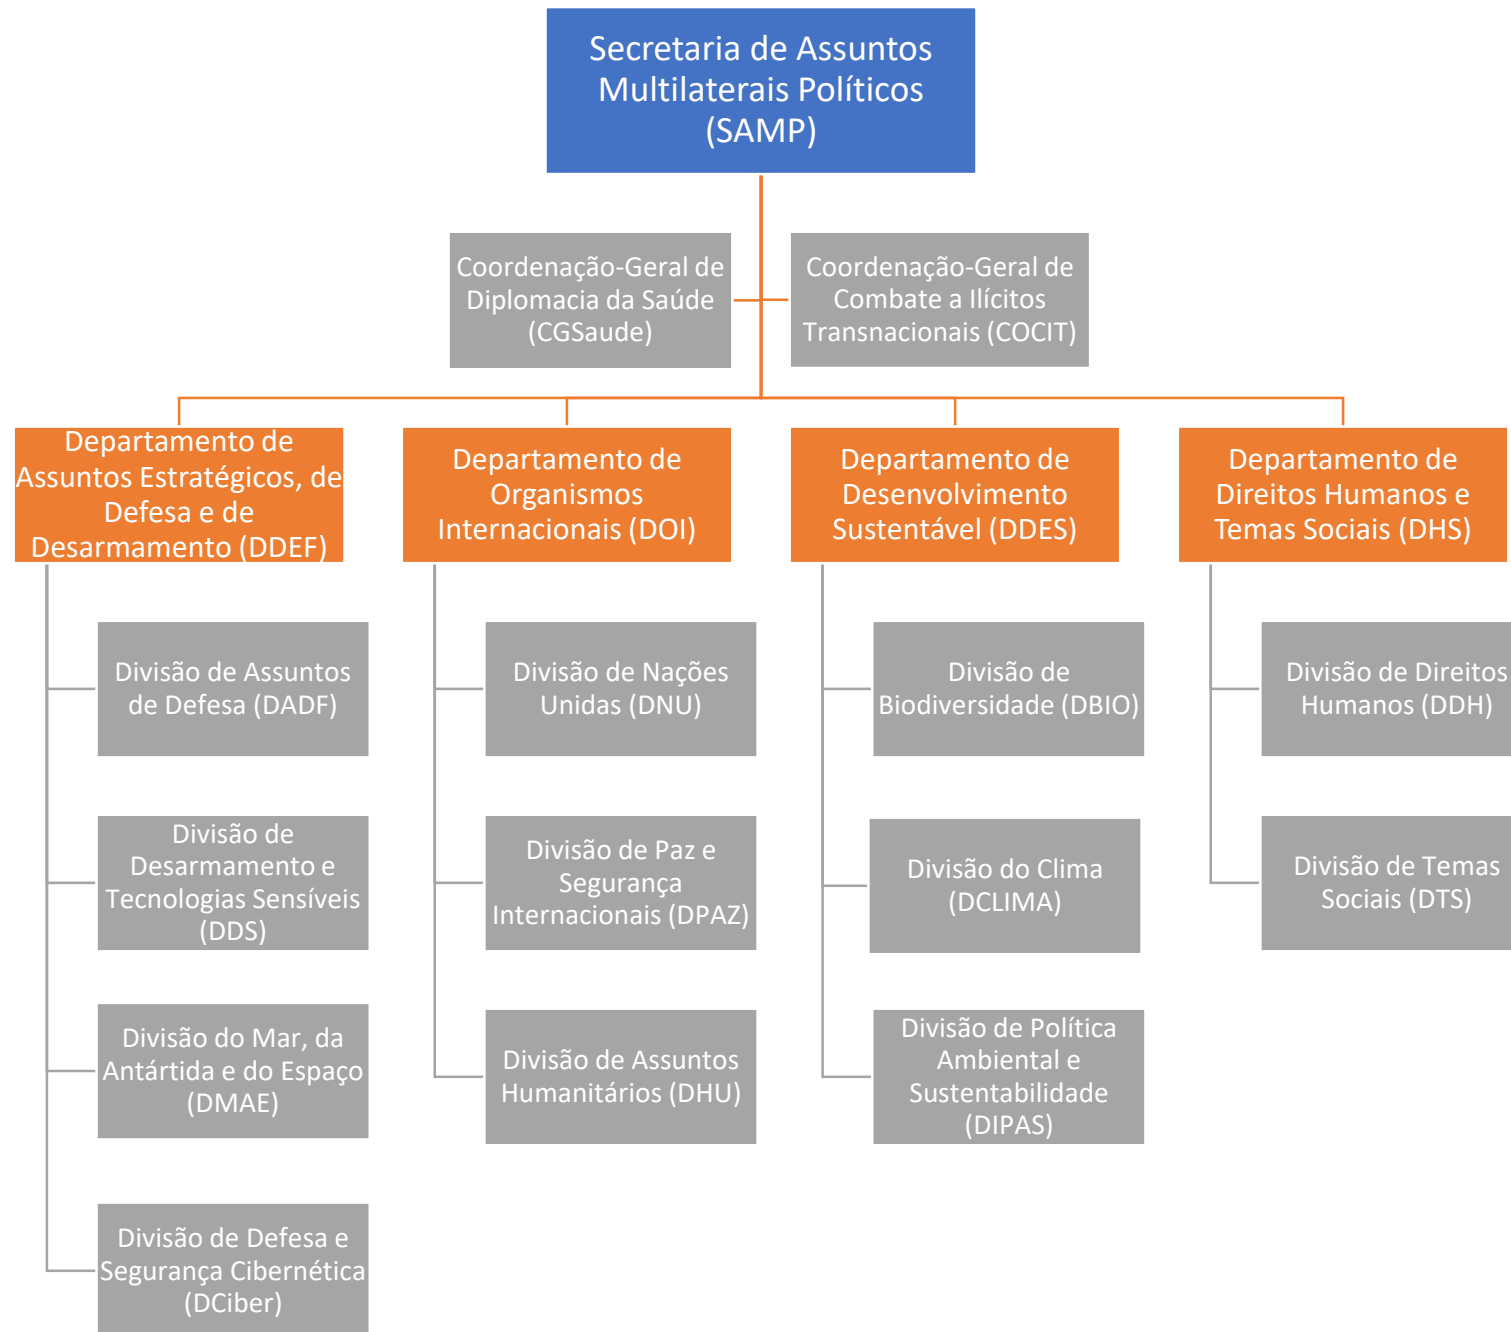

Gabinete (G)

Assessoria Especial de Planejamento Diplomático (SPD)

Assessoria Especial de Relações Federativas e com o Congresso Nacional (AFEPA)

Consultoria Jurídica (CONJUR)

Secretaria de Controle Interno (CISSET)

Departamento de Europa
(DEU)

Departamento de Oriente
Médio (DOMA)

Departamento de África
(DEAF)

Divisão de Europa
Setentrional (DESET)

Divisão de Europa Central e
Oriental (DECEO)

Divisão de Europa
Meridional e União
Europeia (DEMUE)

Divisão de Oriente Próximo
(DOP)

Divisão de Países do Golfo
(DPGO)

Divisão de África Central e
Occidental (DIACO)

Divisão de África Austral e
Lusófona (DIAAL)

Divisão de África Oriental e
Setentrional (DIAOS)

Secretaria de Assuntos
Consulares, Cooperação
e Cultura (SECC)

Coordenação-Geral de
Administração Consular
(CGAC)

FUNAG

ERERIO

ERESP

EREMINAS

ERENE

ERENOR