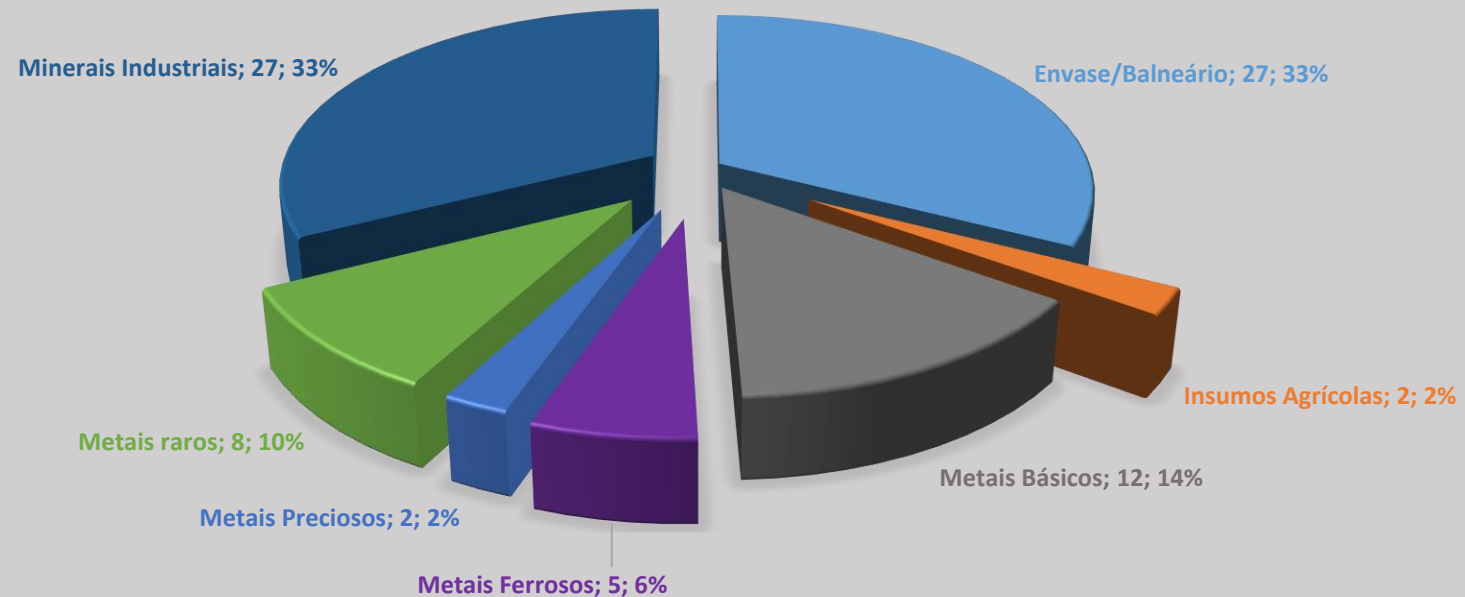

RELATÓRIO ANO 2020
TIPOS DE PROCESSOS COM DECISÕES PUBLICADOS MME
232 ATOS PUBLICADOS (ATÉ 31/12/2020)

TOTAL DE PORTARIAS DE LAVRA MME - POR USO AGRUPADOR 83 CONCESSÕES

TOTAL DE PORTARIAS DE LAVRA MME - POR UF 83 CONCESSÕES

TOTAL DE PORTARIAS DE LAVRA MME - POR SUBSTÂNCIAS 83 CONCESSÕES

EVOLUÇÃO PORTARIAS DE LAVRA 2003-2020 MME + ANM