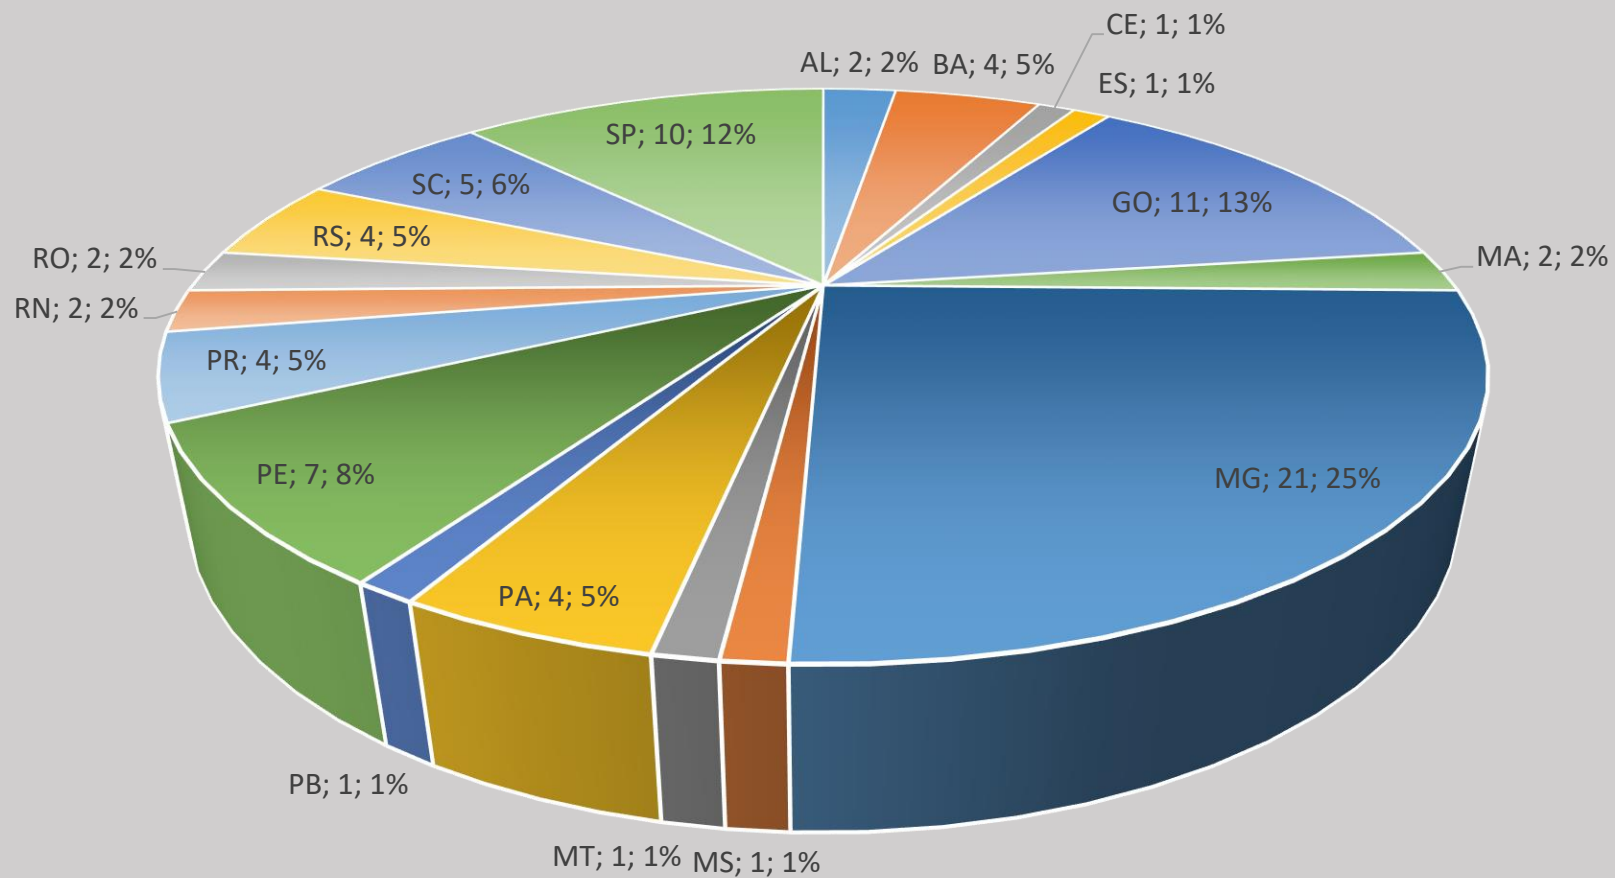

RELATÓRIO ANO 2020
TIPOS DE PROCESSOS COM DECISÕES PUBLICADOS MME
232 ATOS PUBLICADOS (ATÉ 31/12/2020)

TOTAL DE PORTARIAS DE LAVRA MME - POR USO AGRUPADOR 83 CONCESSÕES

TOTAL DE PORTARIAS DE LAVRA MME - POR UF 83 CONCESSÕES

TOTAL DE PORTARIAS DE LAVRA MME - POR SUBSTÂNCIAS 83 CONCESSÕES

EVOLUÇÃO PORTARIAS DE LAVRA 2003-2020 MME + ANM