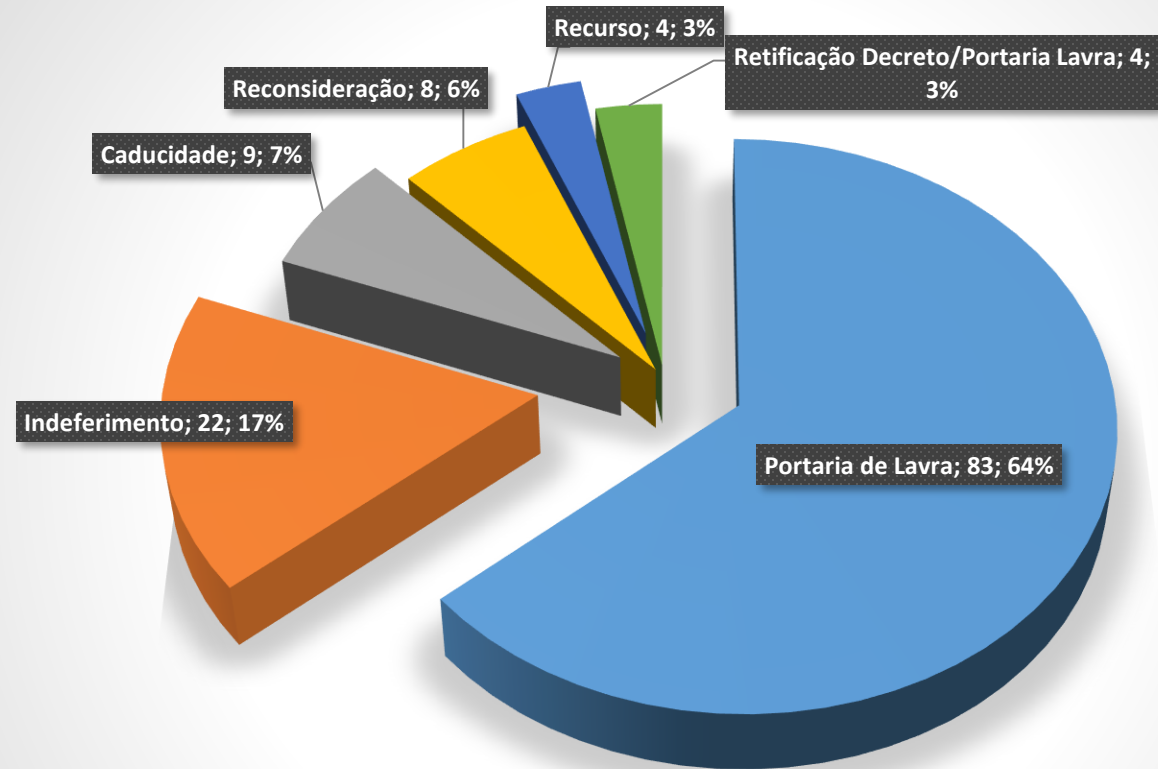

RELATÓRIO ANO 2020
TIPOS DE PROCESSOS COM DECISÕES PUBLICADOS MME
232 ATOS PUBLICADOS (ATÉ 31/12/2020)

TOTAL DE PORTARIAS DE LAVRA MME - POR USO AGRUPADOR 83 CONCESSÕES

TOTAL DE PORTARIAS DE LAVRA MME - POR UF 83 CONCESSÕES

TOTAL DE PORTARIAS DE LAVRA MME - POR SUBSTÂNCIAS 83 CONCESSÕES

EVOLUÇÃO PORTARIAS DE LAVRA 2003-2020 MME + ANM