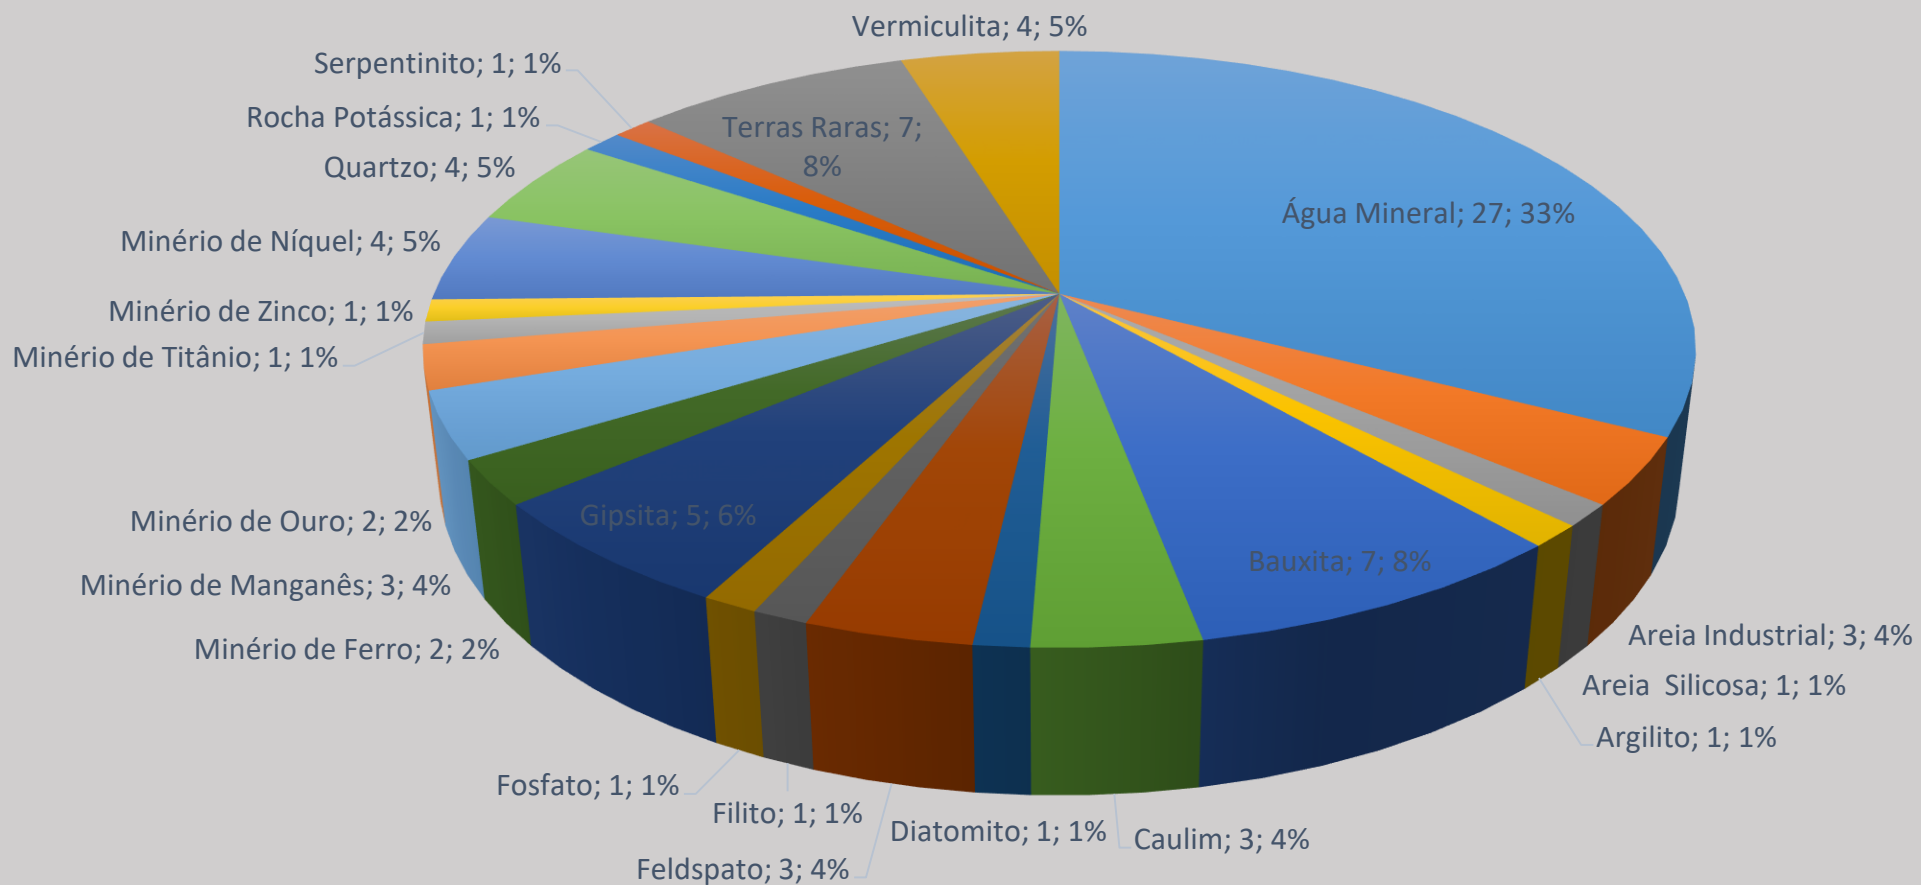

RELATÓRIO ANO 2020
TIPOS DE PROCESSOS COM DECISÕES PUBLICADOS MME
232 ATOS PUBLICADOS (ATÉ 31/12/2020)

TOTAL DE PORTARIAS DE LAVRA MME - POR USO AGRUPADOR 83 CONCESSÕES

TOTAL DE PORTARIAS DE LAVRA MME - POR UF 83 CONCESSÕES

TOTAL DE PORTARIAS DE LAVRA MME - POR SUBSTÂNCIAS 83 CONCESSÕES

EVOLUÇÃO PORTARIAS DE LAVRA 2003-2020 MME + ANM