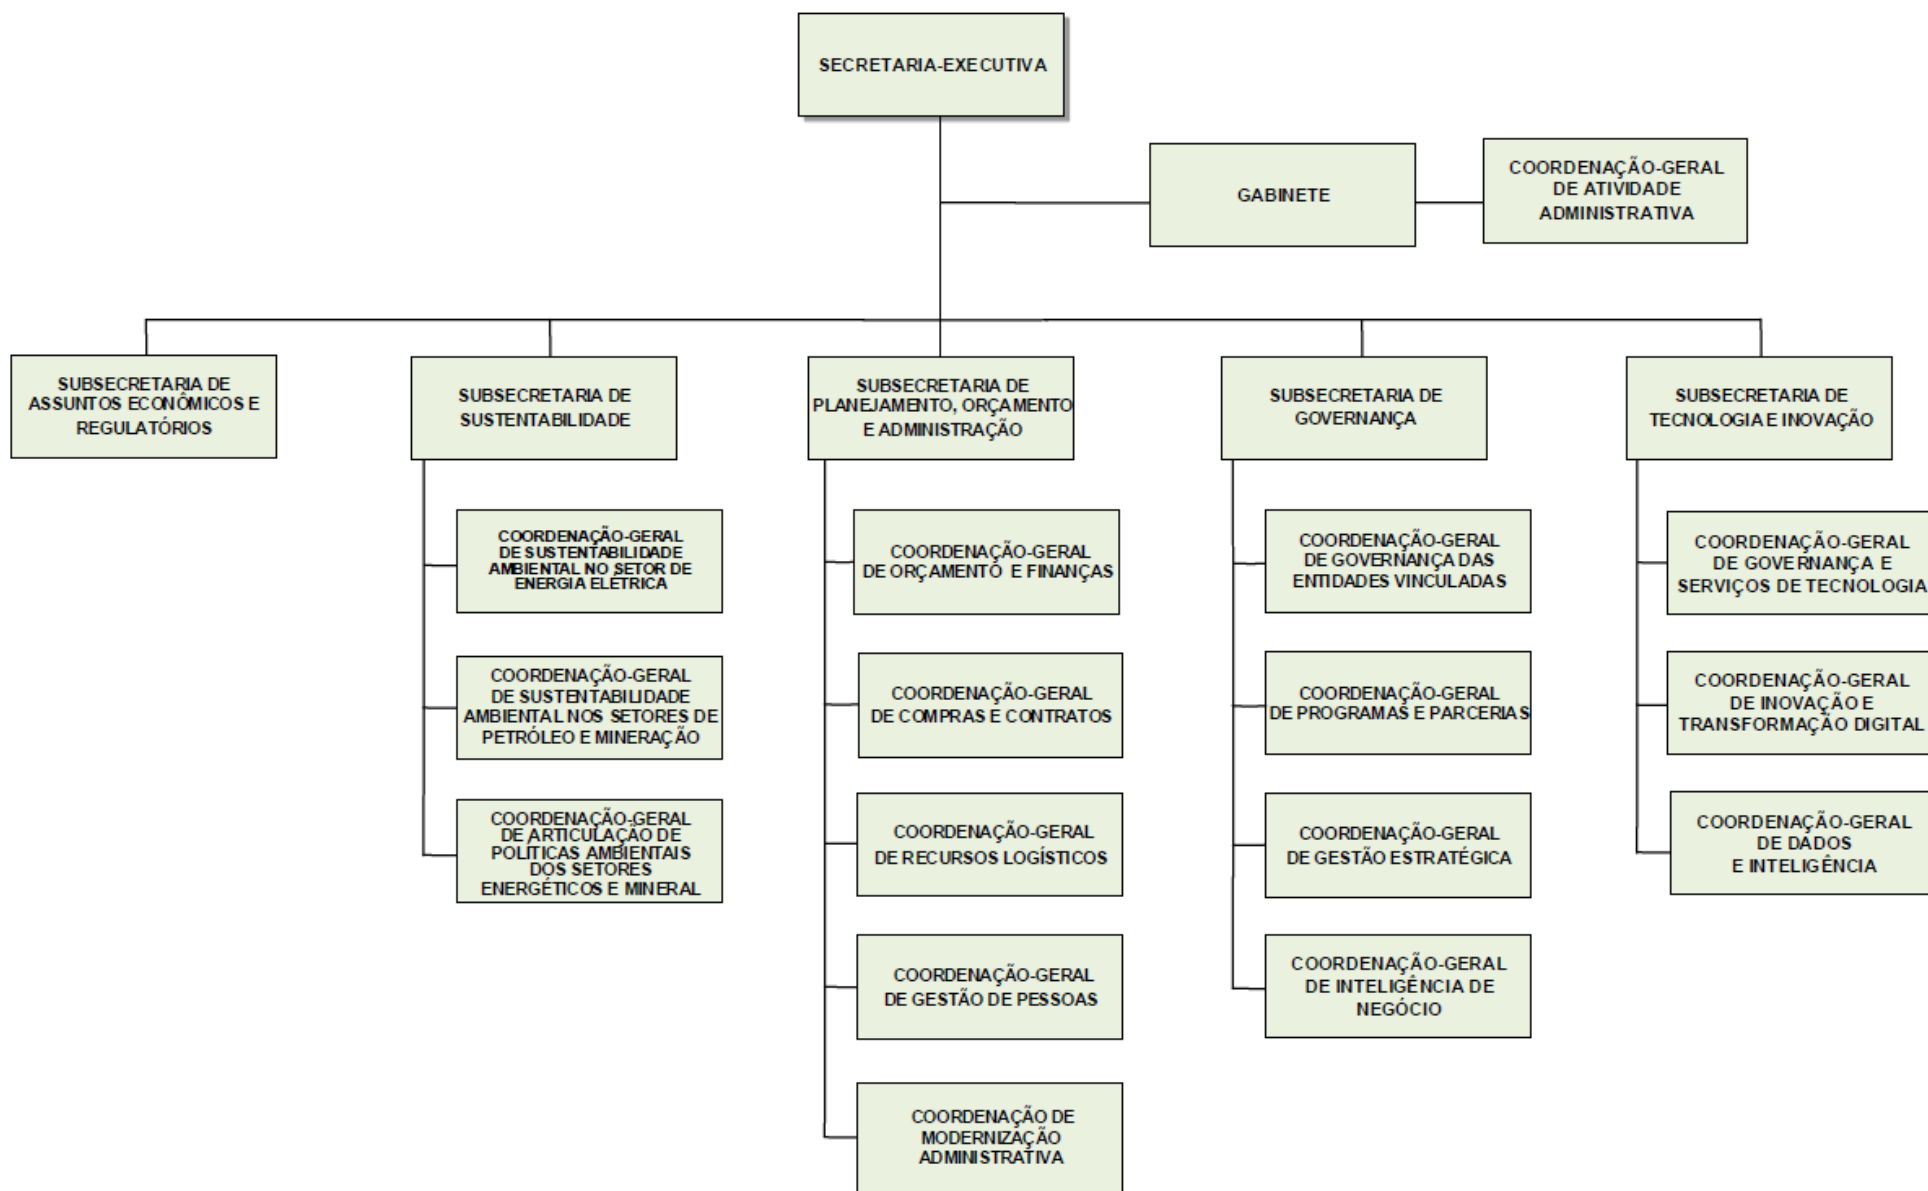

MINISTÉRIO DE MINAS E ENERGIA
SECRETARIA EXECUTIVA
SUBSECRETARIA DE PLANEJAMENTO, ORÇAMENTO E ADMINISTRAÇÃO

ESTRUTURA ORGANIZACIONAL

Decreto nº 11.492 , de 17 de abril de 2023. Alterado pelo Decreto nº 12.698, de 28 de outubro de 2025.

Abril/2026

SECRETARIA EXECUTIVA
SUBSECRETARIA DE PLANEJAMENTO, ORÇAMENTO E ADMINISTRAÇÃO

SECRETARIA EXECUTIVA

SUBSECRETARIA DE PLANEJAMENTO, ORÇAMENTO E ADMINISTRAÇÃO

SECRETARIA EXECUTIVA
SUBSECRETARIA DE PLANEJAMENTO, ORÇAMENTO E ADMINISTRAÇÃO

SECRETARIA EXECUTIVA
SUBSECRETARIA DE PLANEJAMENTO, ORÇAMENTO E ADMINISTRAÇÃO

SECRETARIA EXECUTIVA

SUBSECRETARIA DE PLANEJAMENTO, ORÇAMENTO E ADMINISTRAÇÃO