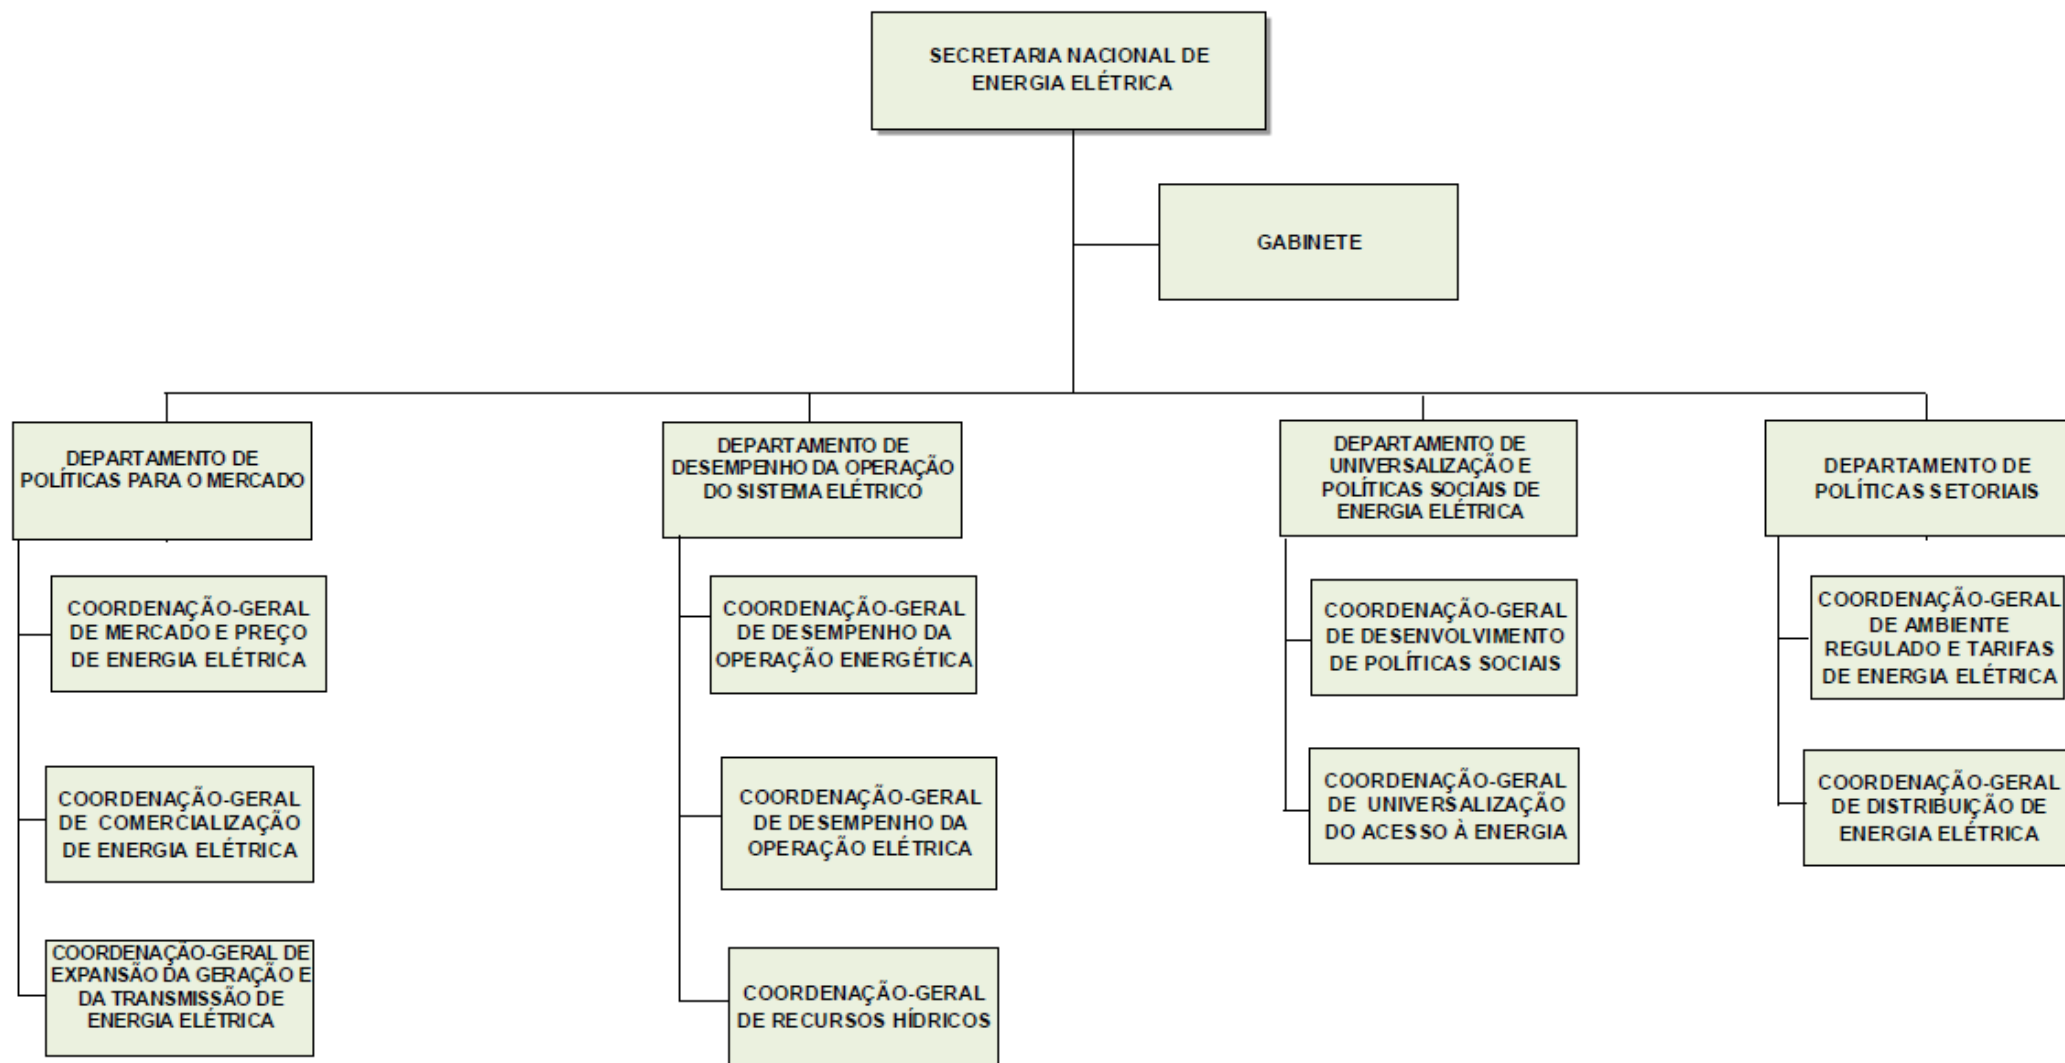

MINISTÉRIO DE MINAS E ENERGIA
SECRETARIA EXECUTIVA
SUBSECRETARIA DE PLANEJAMENTO, ORÇAMENTO E ADMINISTRAÇÃO

ESTRUTURA ORGANIZACIONAL

Decreto nº 11.492 , de 17 de abril de 2023. Alterado pelo Decreto nº 12.698, de 28 de outubro de 2025.

Abril/2026

SECRETARIA EXECUTIVA
SUBSECRETARIA DE PLANEJAMENTO, ORÇAMENTO E ADMINISTRAÇÃO

SECRETARIA EXECUTIVA

SUBSECRETARIA DE PLANEJAMENTO, ORÇAMENTO E ADMINISTRAÇÃO

SECRETARIA EXECUTIVA
SUBSECRETARIA DE PLANEJAMENTO, ORÇAMENTO E ADMINISTRAÇÃO

SECRETARIA EXECUTIVA
SUBSECRETARIA DE PLANEJAMENTO, ORÇAMENTO E ADMINISTRAÇÃO

SECRETARIA EXECUTIVA

SUBSECRETARIA DE PLANEJAMENTO, ORÇAMENTO E ADMINISTRAÇÃO