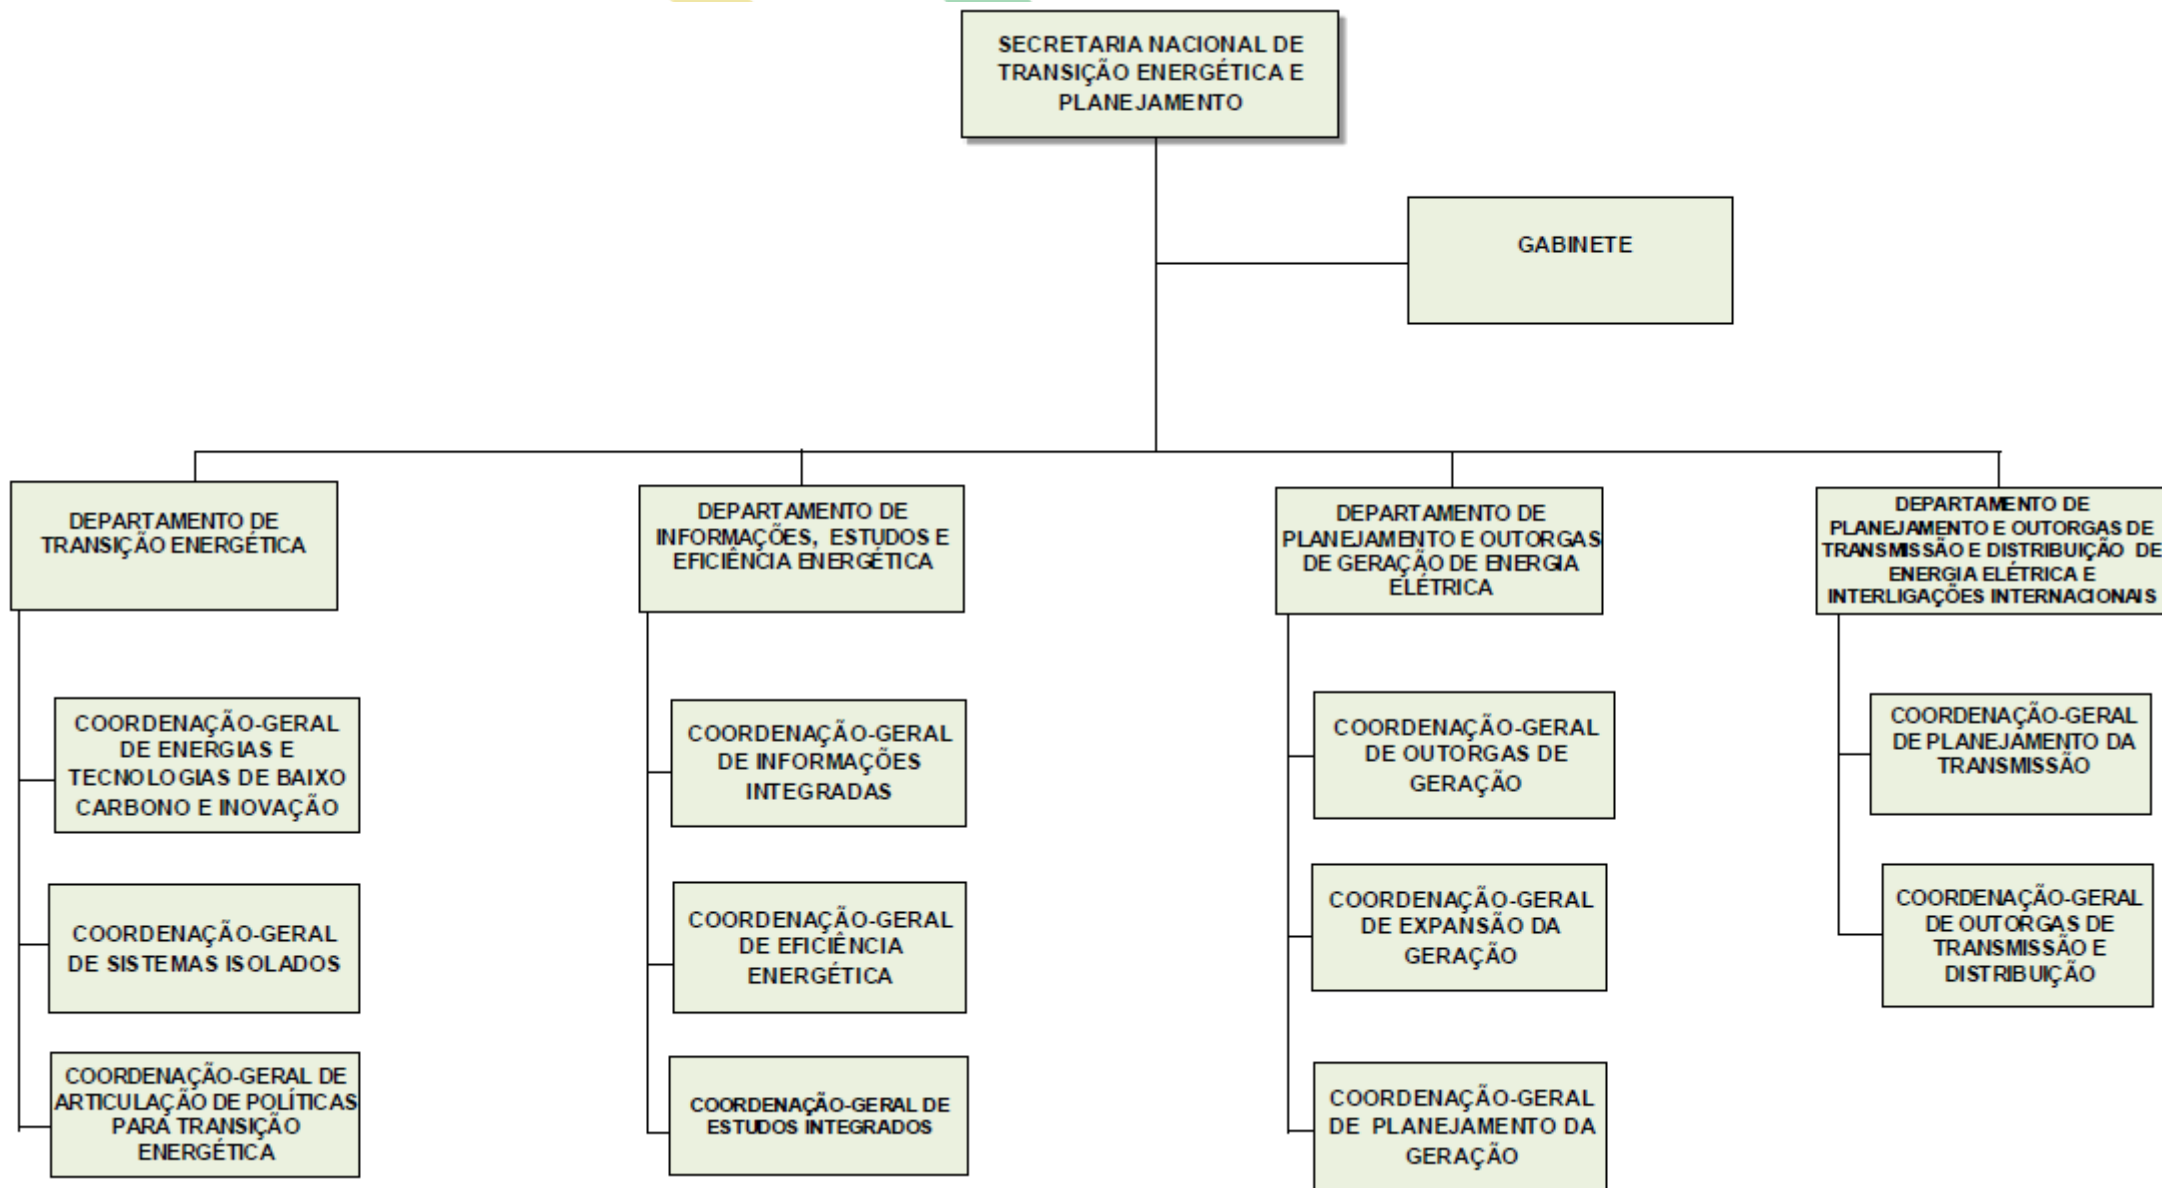

MINISTÉRIO DE MINAS E ENERGIA
SECRETARIA EXECUTIVA
SUBSECRETARIA DE PLANEJAMENTO, ORÇAMENTO E ADMINISTRAÇÃO

ESTRUTURA ORGANIZACIONAL

Decreto nº 11.492 , de 17 de abril de 2023. Alterado pelo Decreto nº 12.698, de 28 de outubro de 2025.

Abril/2026

SECRETARIA EXECUTIVA
SUBSECRETARIA DE PLANEJAMENTO, ORÇAMENTO E ADMINISTRAÇÃO

SECRETARIA EXECUTIVA

SUBSECRETARIA DE PLANEJAMENTO, ORÇAMENTO E ADMINISTRAÇÃO

SECRETARIA EXECUTIVA
SUBSECRETARIA DE PLANEJAMENTO, ORÇAMENTO E ADMINISTRAÇÃO

SECRETARIA EXECUTIVA
SUBSECRETARIA DE PLANEJAMENTO, ORÇAMENTO E ADMINISTRAÇÃO

SECRETARIA EXECUTIVA

SUBSECRETARIA DE PLANEJAMENTO, ORÇAMENTO E ADMINISTRAÇÃO