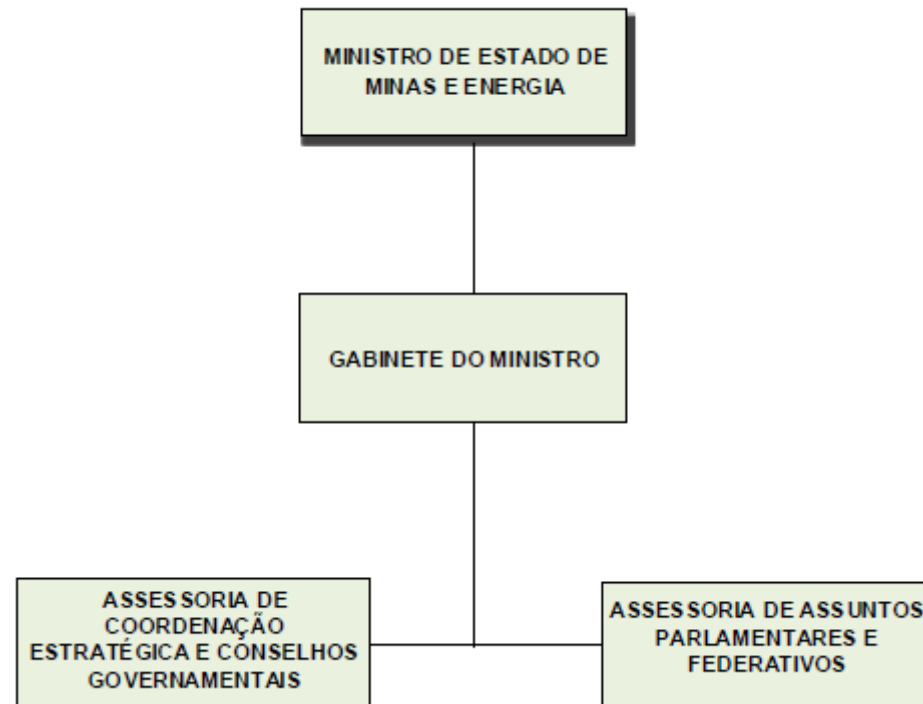

MINISTÉRIO DE MINAS E ENERGIA
SECRETARIA EXECUTIVA
SUBSECRETARIA DE PLANEJAMENTO, ORÇAMENTO E ADMINISTRAÇÃO

ESTRUTURA ORGANIZACIONAL

Decreto nº 11.492 , de 17 de abril de 2023. Alterado pelo Decreto nº 12.698, de 28 de outubro de 2025.

Abril/2026

SECRETARIA EXECUTIVA
SUBSECRETARIA DE PLANEJAMENTO, ORÇAMENTO E ADMINISTRAÇÃO

SECRETARIA EXECUTIVA

SUBSECRETARIA DE PLANEJAMENTO, ORÇAMENTO E ADMINISTRAÇÃO

SECRETARIA EXECUTIVA
SUBSECRETARIA DE PLANEJAMENTO, ORÇAMENTO E ADMINISTRAÇÃO