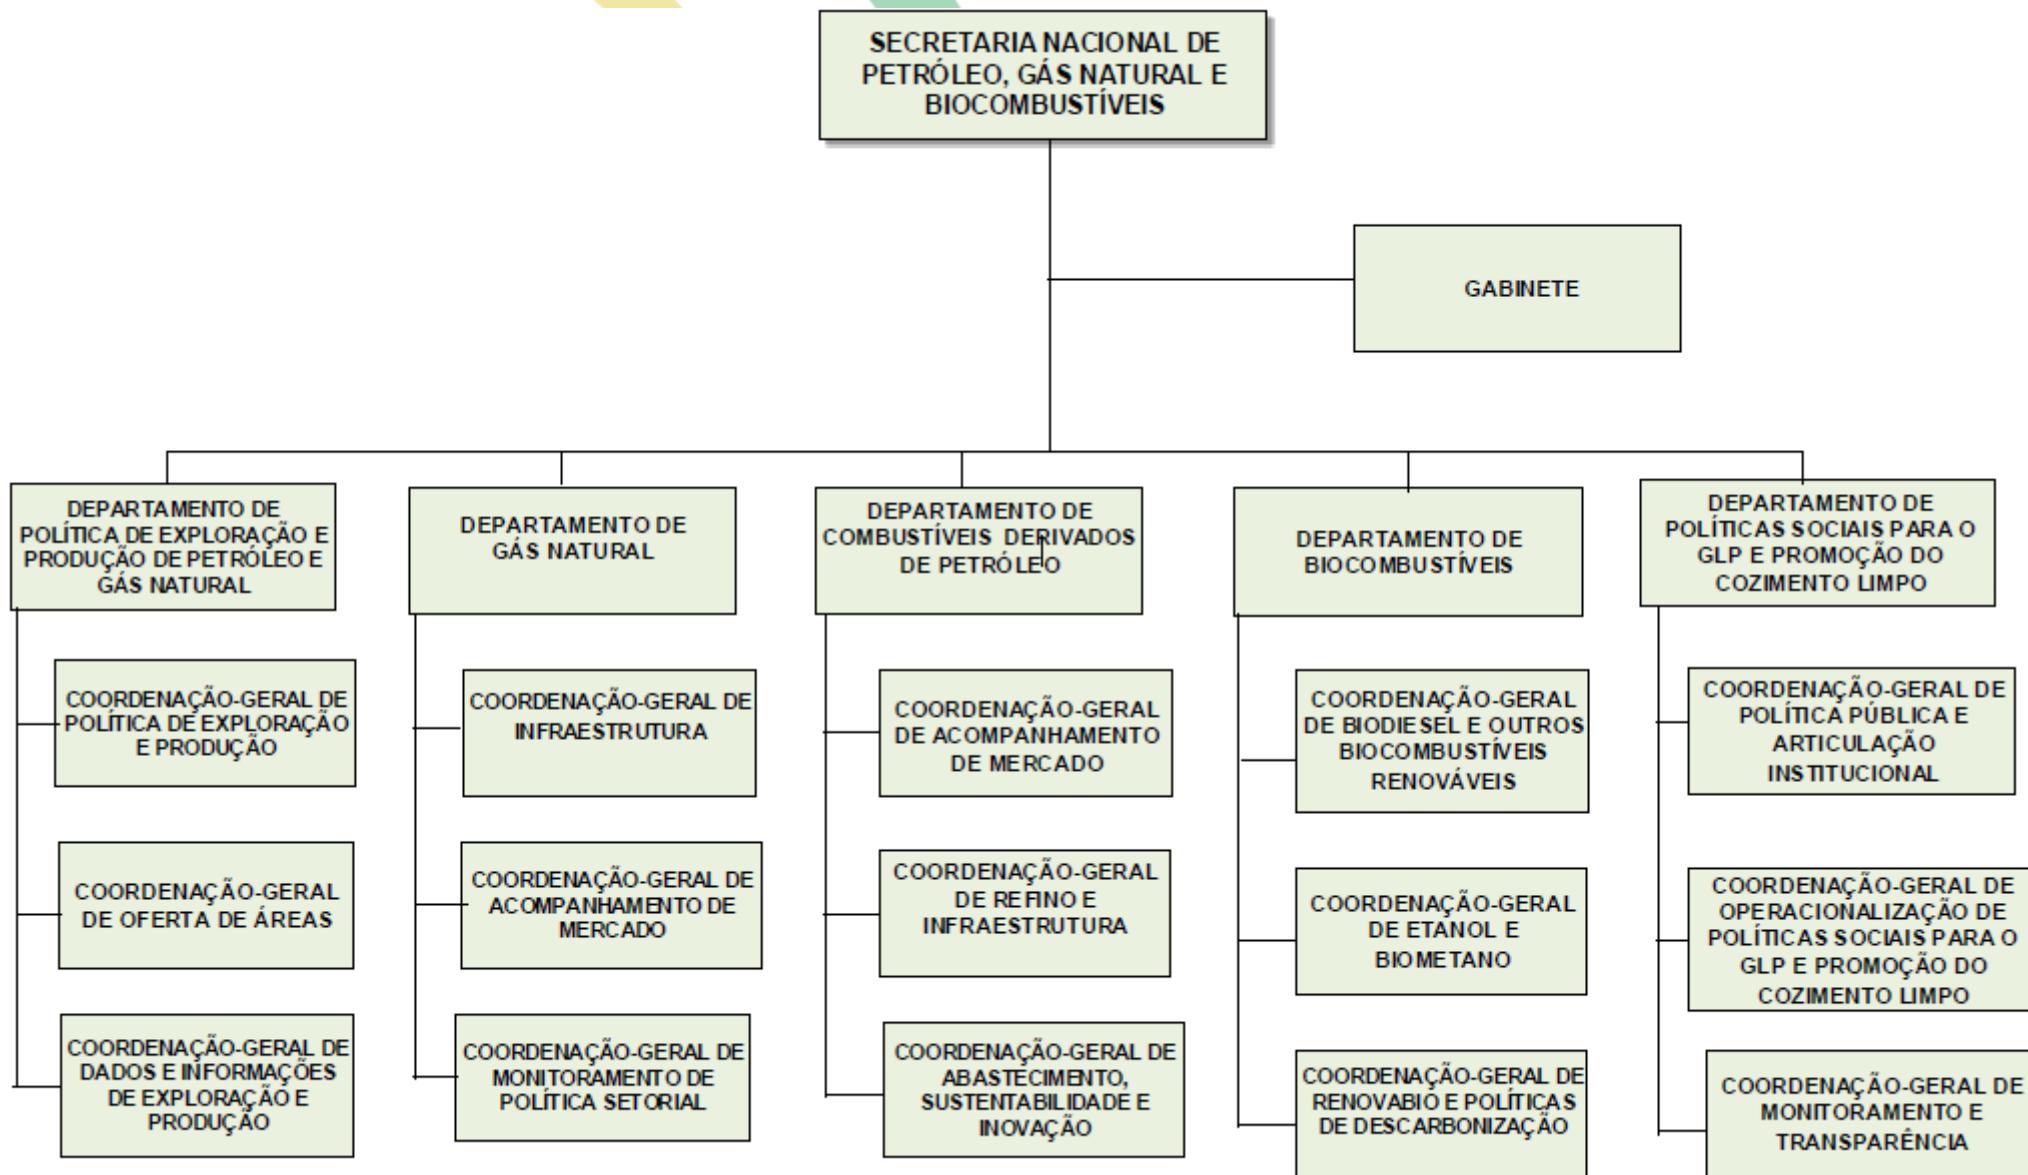

MINISTÉRIO DE MINAS E ENERGIA
SECRETARIA EXECUTIVA
SUBSECRETARIA DE PLANEJAMENTO, ORÇAMENTO E ADMINISTRAÇÃO

ESTRUTURA ORGANIZACIONAL

Decreto nº 11.492 , de 17 de abril de 2023. Alterado pelo Decreto nº 12.698, de 28 de outubro de 2025.

Abril/2026

SECRETARIA EXECUTIVA
SUBSECRETARIA DE PLANEJAMENTO, ORÇAMENTO E ADMINISTRAÇÃO

SECRETARIA EXECUTIVA

SUBSECRETARIA DE PLANEJAMENTO, ORÇAMENTO E ADMINISTRAÇÃO

SECRETARIA EXECUTIVA
SUBSECRETARIA DE PLANEJAMENTO, ORÇAMENTO E ADMINISTRAÇÃO

SECRETARIA EXECUTIVA
SUBSECRETARIA DE PLANEJAMENTO, ORÇAMENTO E ADMINISTRAÇÃO

SECRETARIA EXECUTIVA

SUBSECRETARIA DE PLANEJAMENTO, ORÇAMENTO E ADMINISTRAÇÃO