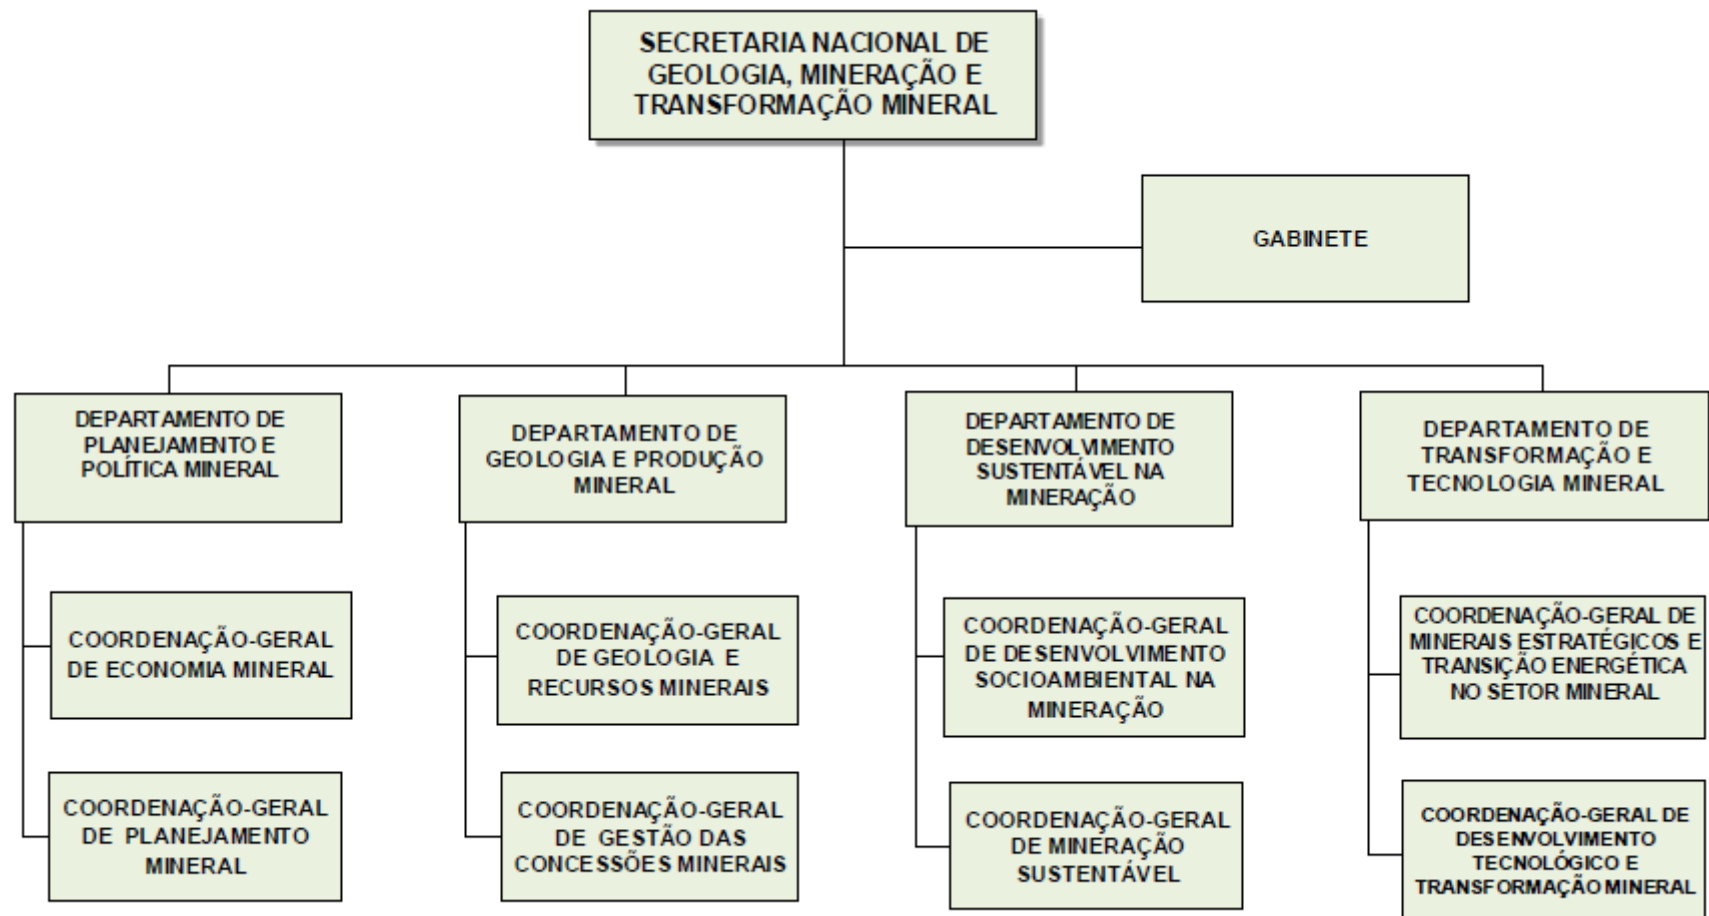

MINISTÉRIO DE MINAS E ENERGIA
SECRETARIA EXECUTIVA
SUBSECRETARIA DE PLANEJAMENTO, ORÇAMENTO E ADMINISTRAÇÃO

ESTRUTURA ORGANIZACIONAL

Decreto nº 11.492 , de 17 de abril de 2023. Alterado pelo Decreto nº 12.698, de 28 de outubro de 2025.

Abril/2026

SECRETARIA EXECUTIVA
SUBSECRETARIA DE PLANEJAMENTO, ORÇAMENTO E ADMINISTRAÇÃO

SECRETARIA EXECUTIVA

SUBSECRETARIA DE PLANEJAMENTO, ORÇAMENTO E ADMINISTRAÇÃO

SECRETARIA EXECUTIVA
SUBSECRETARIA DE PLANEJAMENTO, ORÇAMENTO E ADMINISTRAÇÃO

SECRETARIA EXECUTIVA
SUBSECRETARIA DE PLANEJAMENTO, ORÇAMENTO E ADMINISTRAÇÃO

SECRETARIA EXECUTIVA

SUBSECRETARIA DE PLANEJAMENTO, ORÇAMENTO E ADMINISTRAÇÃO