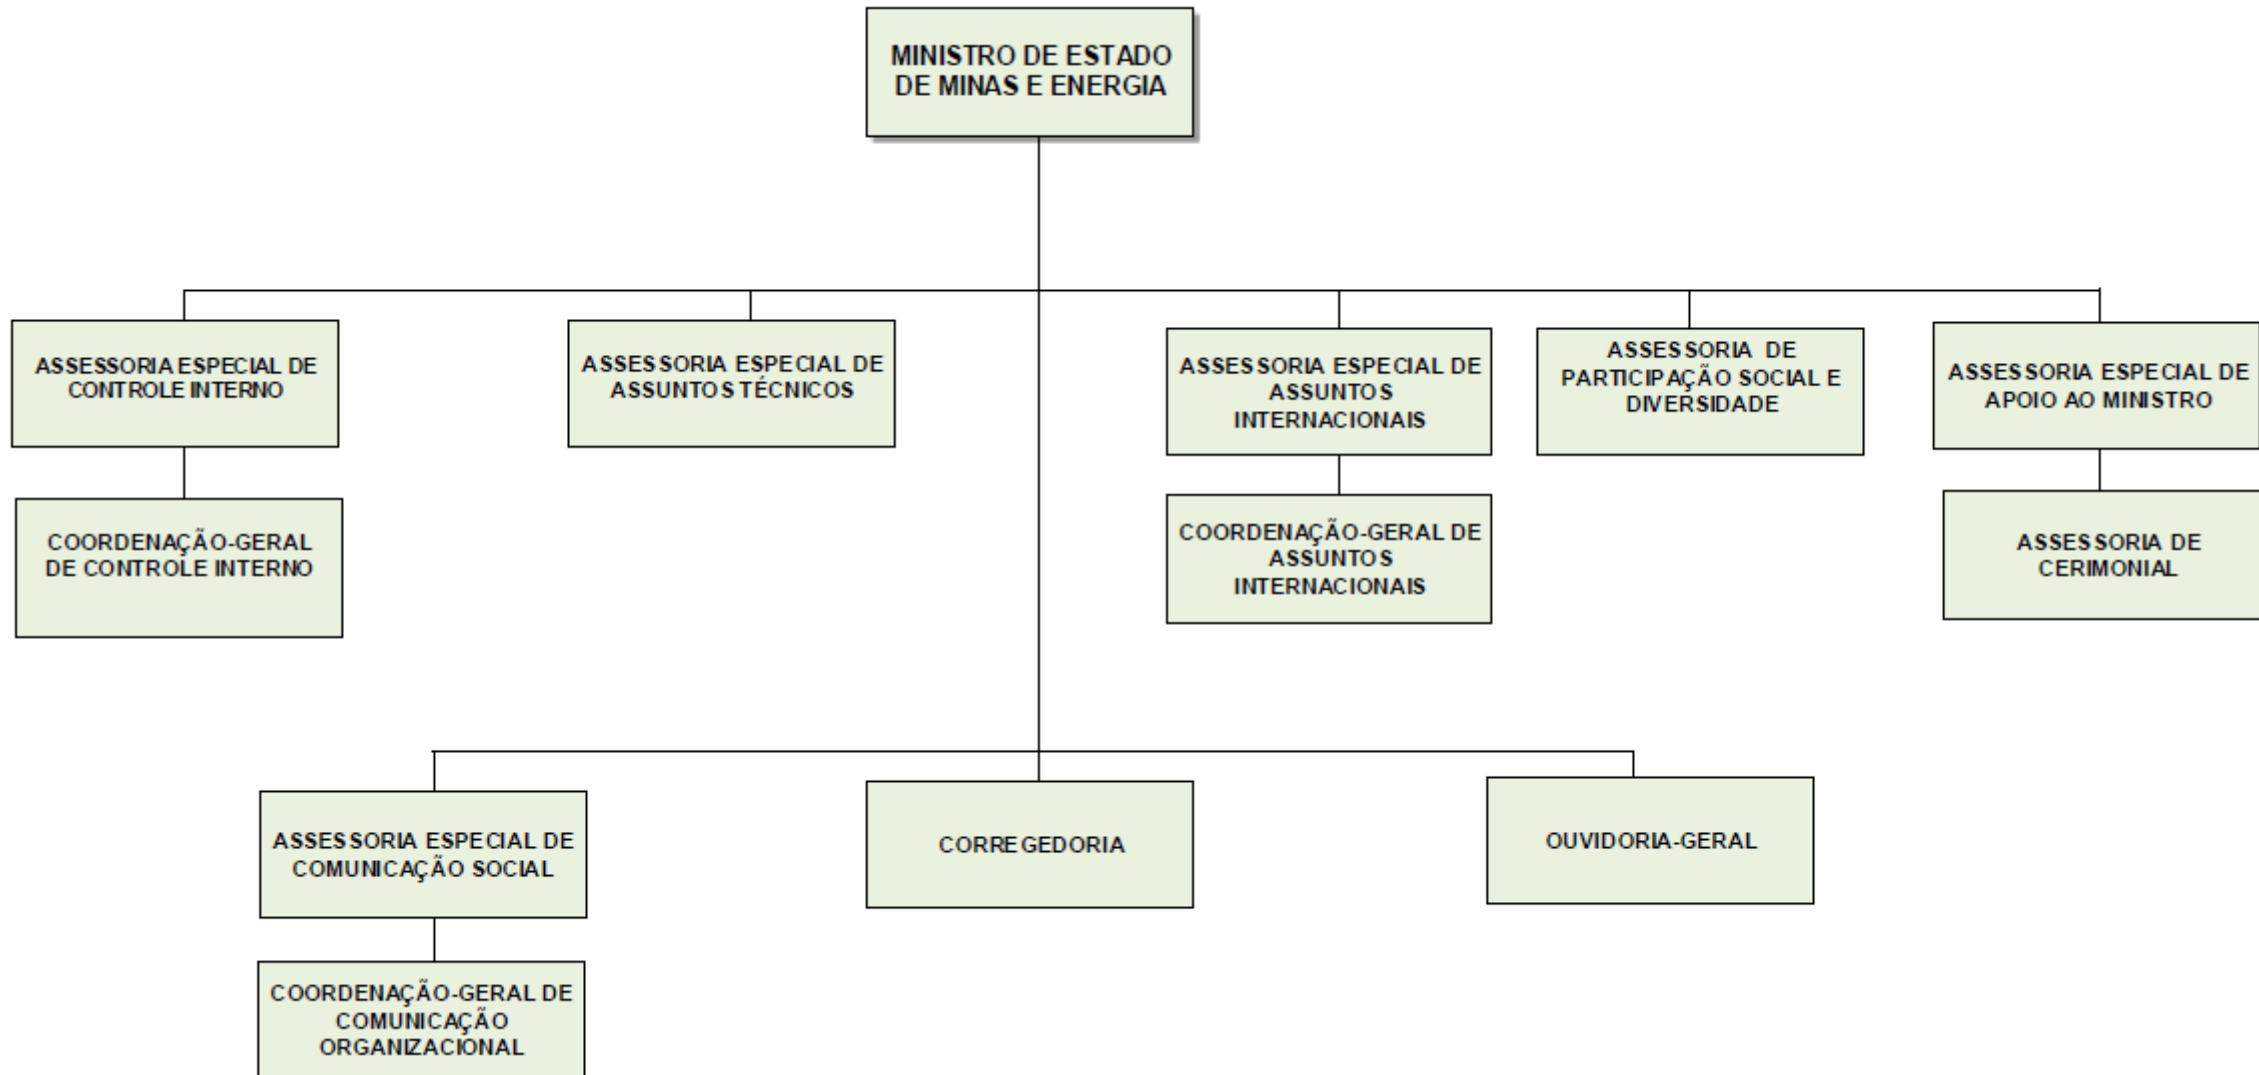

MINISTÉRIO DE MINAS E ENERGIA
SECRETARIA EXECUTIVA
SUBSECRETARIA DE PLANEJAMENTO, ORÇAMENTO E ADMINISTRAÇÃO

ESTRUTURA ORGANIZACIONAL

Decreto nº 11.492 , de 17 de abril de 2023. Alterado pelo Decreto nº 12.698, de 28 de outubro de 2025.

Abril/2026

SECRETARIA EXECUTIVA
SUBSECRETARIA DE PLANEJAMENTO, ORÇAMENTO E ADMINISTRAÇÃO

SECRETARIA EXECUTIVA

SUBSECRETARIA DE PLANEJAMENTO, ORÇAMENTO E ADMINISTRAÇÃO

SECRETARIA EXECUTIVA
SUBSECRETARIA DE PLANEJAMENTO, ORÇAMENTO E ADMINISTRAÇÃO

SECRETARIA EXECUTIVA
SUBSECRETARIA DE PLANEJAMENTO, ORÇAMENTO E ADMINISTRAÇÃO

SECRETARIA EXECUTIVA

SUBSECRETARIA DE PLANEJAMENTO, ORÇAMENTO E ADMINISTRAÇÃO