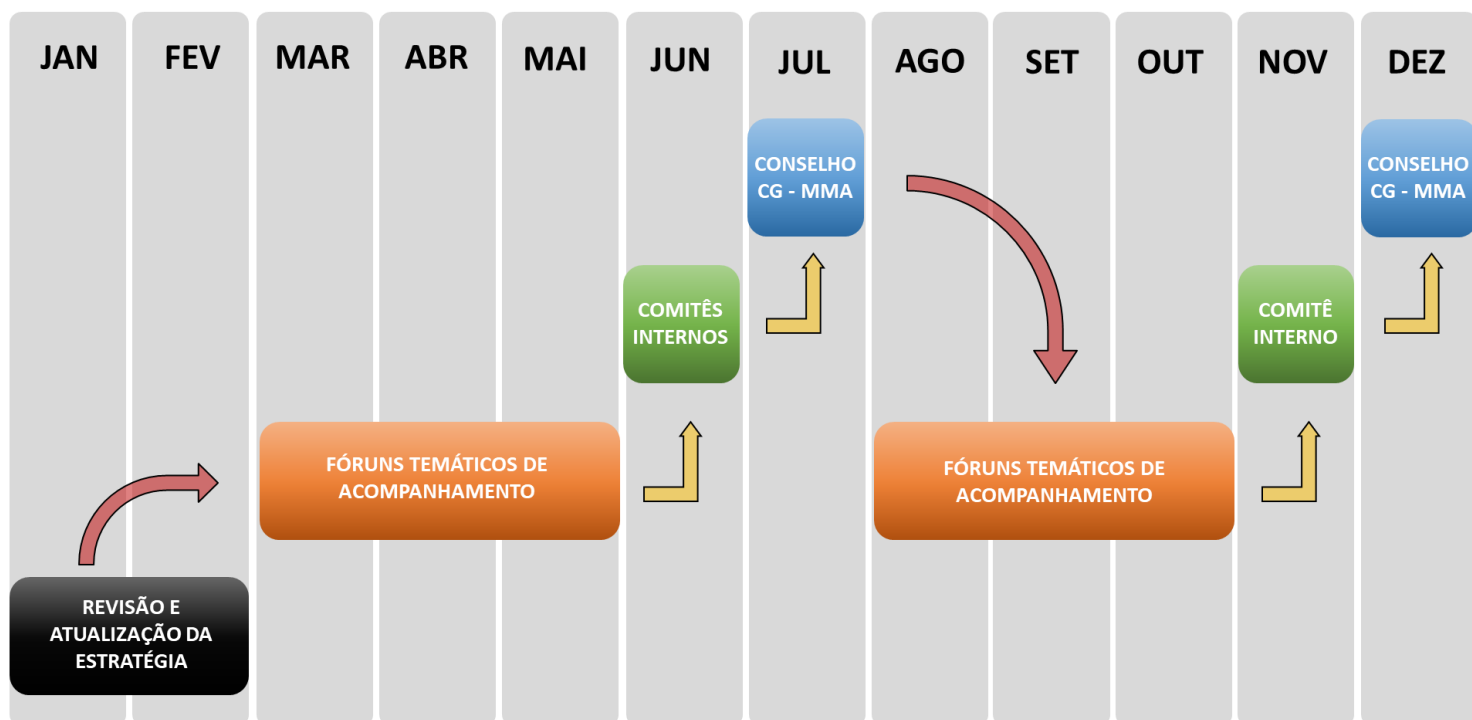

MODELO DE GESTÃO DA ESTRATÉGIA

ESTRUTURA DE GOVERNANÇA DO MINISTÉRIO DO MEIO AMBIENTE

- PORTARIA Nº 409, DE 29 DE OUTUBRO DE 2018
- PORTARIA Nº 375, DE 10 DE JUNHO DE 2019 (integração com as entidades vinculadas)