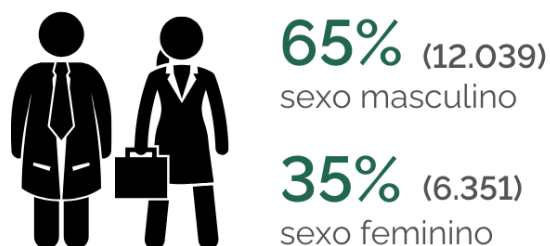

QUANTIDADE DE UNIDADES

PERFIL DOS POLICIAIS CIVIS BRASILEIROS

Fonte: Pesquisa Perfil das Instituições de Segurança Pública 2025 - ano-base 2024

MINISTÉRIO DA
JUSTIÇA E
SEGURANÇA PÚBLICA

GOVERNO FEDERAL
BRASIL
UNIÃO E RECONSTRUÇÃO

PERFIL DOS ÓRGÃOS OFICIAIS DE PERÍCIA

PESQUISA PERFIL DAS INSTITUIÇÕES DE SEGURANÇA PÚBLICA - ANO-BASE 2024

EFETIVO EM 2024

TAMANHO DA FROTA

QUANTIDADE DE UNIDADES

PERFIL DOS PERITOS CRIMINAIS BRASILEIROS

Fonte: Pesquisa Perfil das Instituições de Segurança Pública 2025 - ano-base 2024