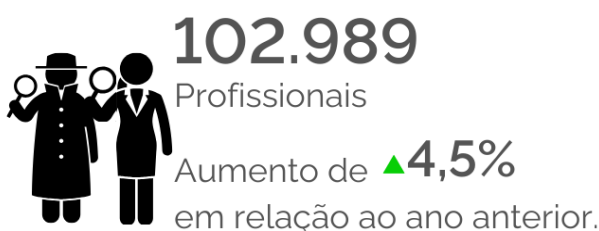

PERFIL DOS CORPOS DE BOMBEIROS MILITARES

PESQUISA PERFIL DAS INSTITUIÇÕES DE SEGURANÇA PÚBLICA - ANO-BASE 2024

EFETIVO EM 2024

TAMANHO DA FROTA

QUANTIDADE DE UNIDADES

PERFIL DOS BOMBEIROS BRASILEIROS

Fonte: Pesquisa Perfil das Instituições de Segurança Pública 2025 - ano-base 2024

MINISTÉRIO DA
JUSTIÇA E
SEGURANÇA PÚBLICA

GOVERNO FEDERAL
BRASIL
UNIÃO E RECONSTRUÇÃO

PERFIL DAS POLÍCIAS CIVIS

PESQUISA PERFIL DAS INSTITUIÇÕES DE SEGURANÇA PÚBLICA - ANO-BASE 2024

EFETIVO EM 2024

TAMANHO DA FROTA