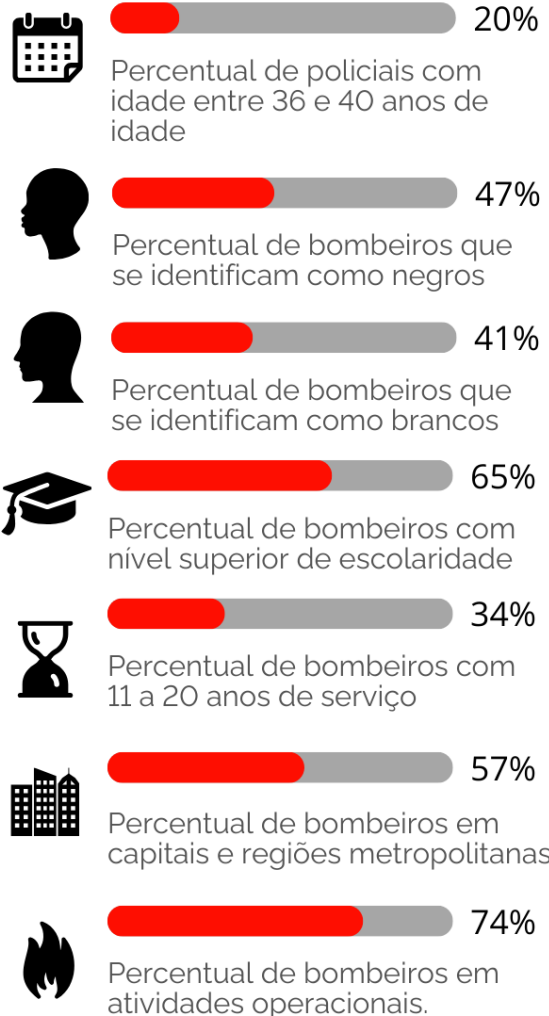

PERFIL DOS CORPOS DE BOMBEIROS MILITARES

PESQUISA PERFIL DAS INSTITUIÇÕES DE SEGURANÇA PÚBLICA - ANO-BASE 2024

EFETIVO EM 2024

TAMANHO DA FROTA

QUANTIDADE DE UNIDADES

PERFIL DOS BOMBEIROS BRASILEIROS

Fonte: Pesquisa Perfil das Instituições de Segurança Pública 2025 - ano-base 2024

MINISTÉRIO DA
JUSTIÇA E
SEGURANÇA PÚBLICA

GOVERNO FEDERAL
BRASIL
UNIÃO E RECONSTRUÇÃO

PERFIL DAS POLÍCIAS CIVIS

PESQUISA PERFIL DAS INSTITUIÇÕES DE SEGURANÇA PÚBLICA - ANO-BASE 2024

EFETIVO EM 2024

TAMANHO DA FROTA