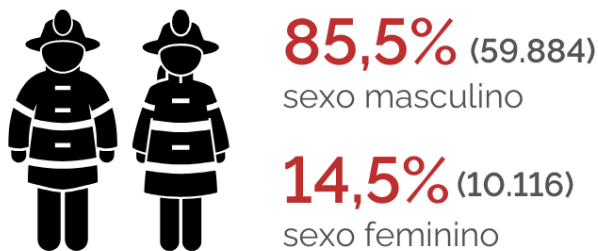

PERFIL DOS CORPOS DE BOMBEIROS MILITARES

PESQUISA PERFIL DAS INSTITUIÇÕES DE SEGURANÇA PÚBLICA - ANO-BASE 2024

EFETIVO EM 2024

TAMANHO DA FROTA

QUANTIDADE DE UNIDADES

PERFIL DOS BOMBEIROS BRASILEIROS

Fonte: Pesquisa Perfil das Instituições de Segurança Pública 2025 - ano-base 2024

MINISTÉRIO DA
JUSTIÇA E
SEGURANÇA PÚBLICA

GOVERNO FEDERAL
BRASIL
UNIÃO E RECONSTRUÇÃO

PERFIL DAS POLÍCIAS CIVIS

PESQUISA PERFIL DAS INSTITUIÇÕES DE SEGURANÇA PÚBLICA - ANO-BASE 2024

EFETIVO EM 2024

TAMANHO DA FROTA