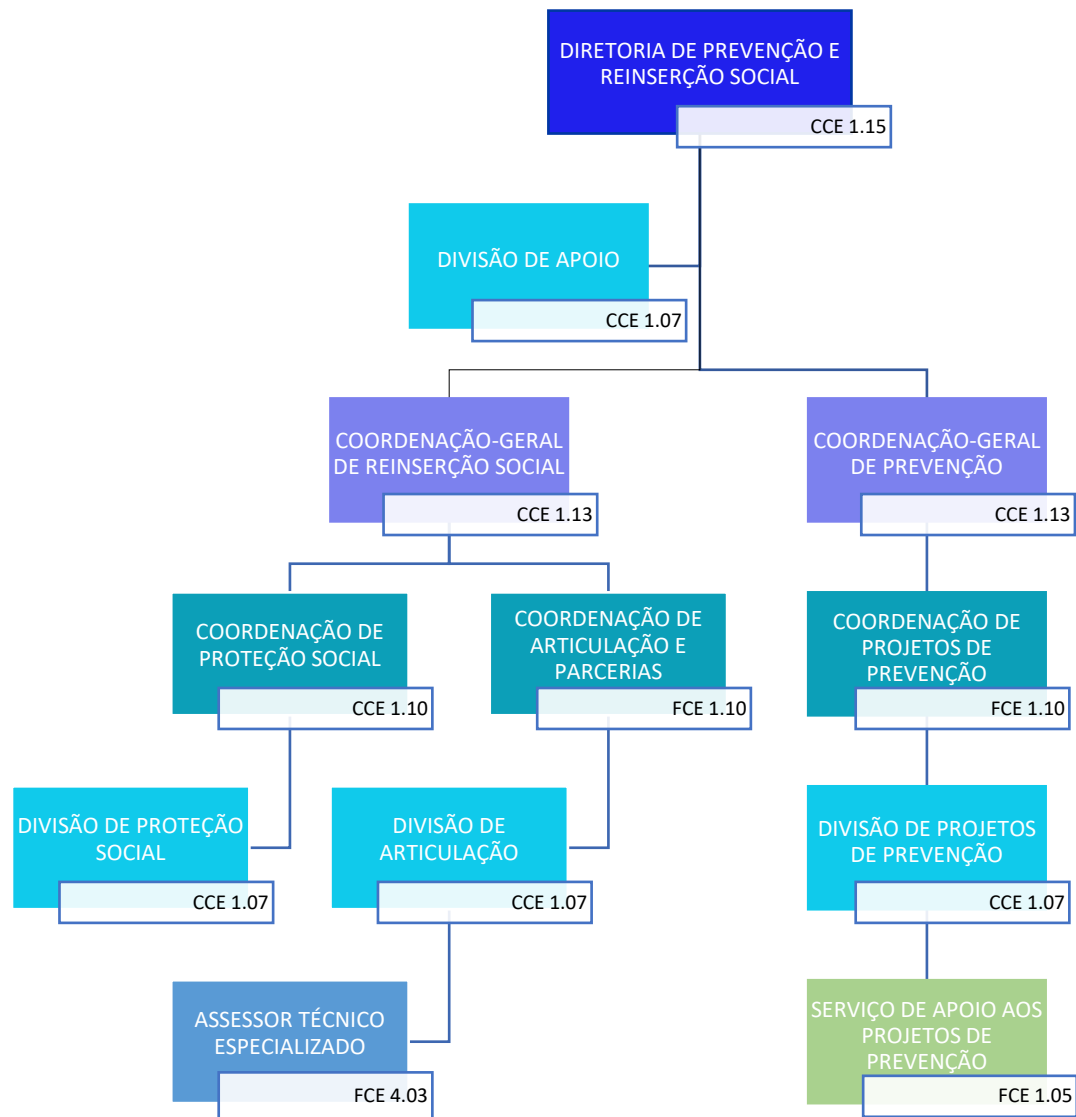

SECRETARIA NACIONAL DE POLÍTICAS SOBRE DROGAS E GESTÃO DE ATIVOS

DIRETORIA DE GESTÃO DE ATIVOS E JUSTIÇA

SECRETARIA NACIONAL DE POLÍTICAS SOBRE DROGAS E GESTÃO DE ATIVOS

DIRETORIA DE PREVENÇÃO E REINserÇÃO SOCIAL

SECRETARIA NACIONAL DE POLÍTICAS SOBRE DROGAS E GESTÃO DE ATIVOS

DIRETORIA DE PESQUISA, AVALIAÇÃO E GESTÃO DE INFORMAÇÕES

SECRETARIA NACIONAL DE POLÍTICAS SOBRE DROGAS E GESTÃO DE ATIVOS

DIRETORIA DE RESPOSTAS INTEGRADAS PARA O USO PROBLEMÁTICO DE ÁLCOOL E OUTRAS DROGAS