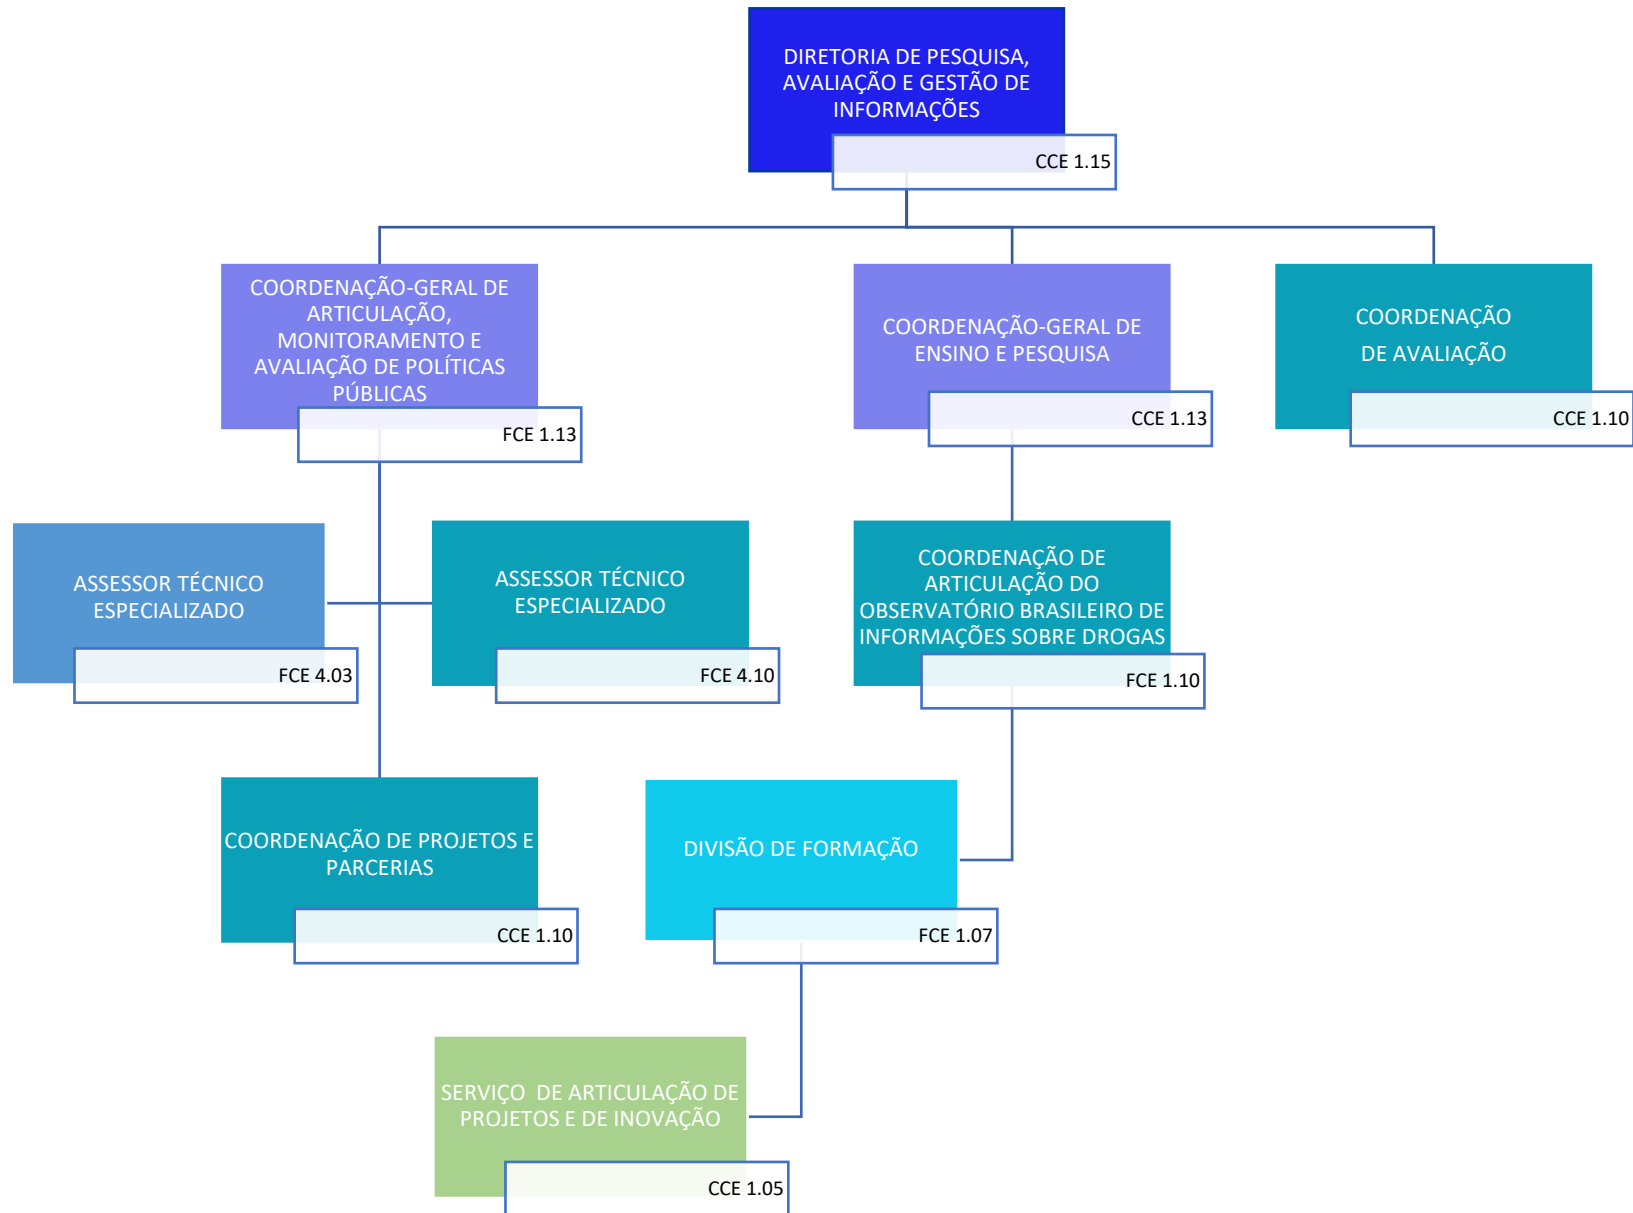

SECRETARIA NACIONAL DE POLÍTICAS SOBRE DROGAS E GESTÃO DE ATIVOS

DIRETORIA DE GESTÃO DE ATIVOS E JUSTIÇA

SECRETARIA NACIONAL DE POLÍTICAS SOBRE DROGAS E GESTÃO DE ATIVOS

DIRETORIA DE PREVENÇÃO E REINserÇÃO SOCIAL

SECRETARIA NACIONAL DE POLÍTICAS SOBRE DROGAS E GESTÃO DE ATIVOS

DIRETORIA DE PESQUISA, AVALIAÇÃO E GESTÃO DE INFORMAÇÕES

SECRETARIA NACIONAL DE POLÍTICAS SOBRE DROGAS E GESTÃO DE ATIVOS

DIRETORIA DE RESPOSTAS INTEGRADAS PARA O USO PROBLEMÁTICO DE ÁLCOOL E OUTRAS DROGAS