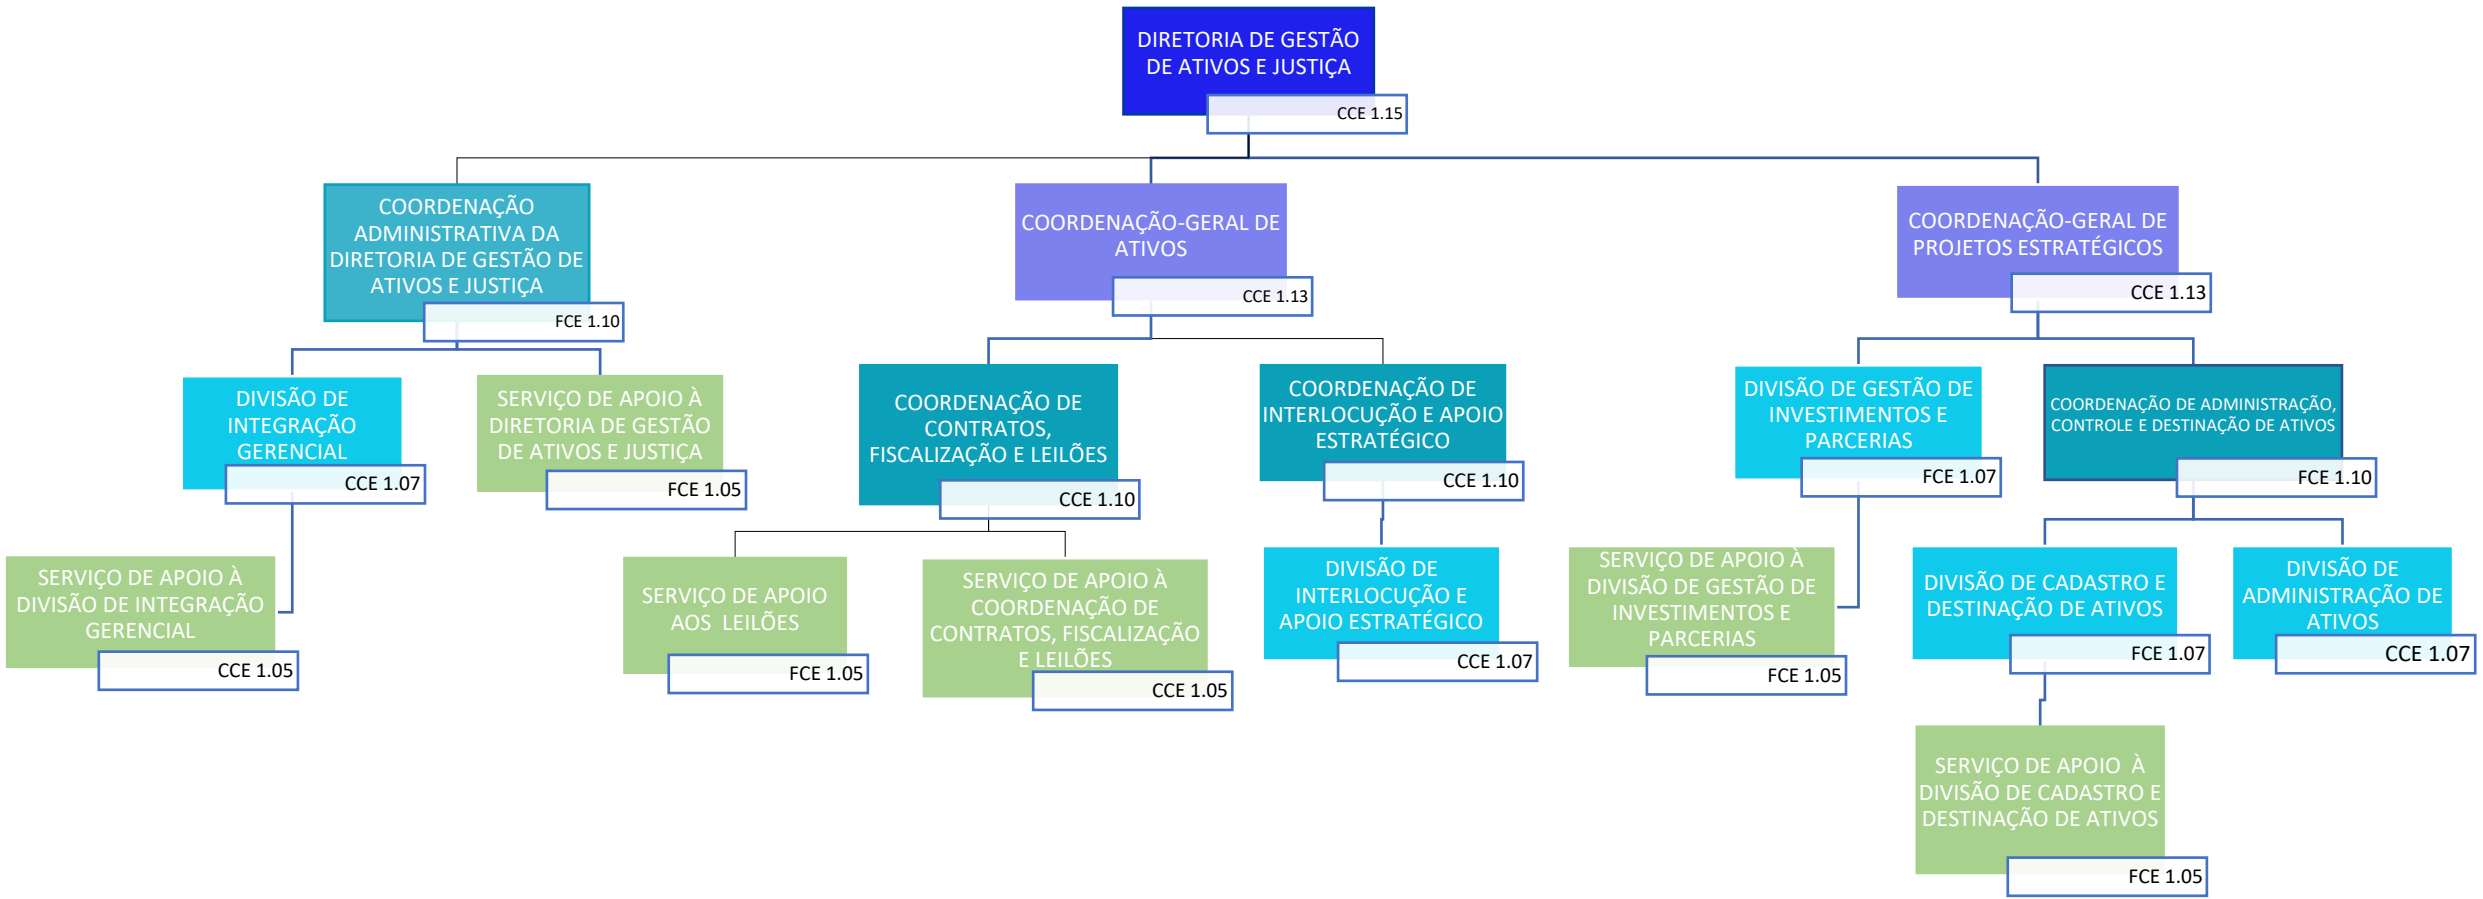

SECRETARIA NACIONAL DE POLÍTICAS SOBRE DROGAS E GESTÃO DE ATIVOS

DIRETORIA DE GESTÃO DE ATIVOS E JUSTIÇA

SECRETARIA NACIONAL DE POLÍTICAS SOBRE DROGAS E GESTÃO DE ATIVOS

DIRETORIA DE PREVENÇÃO E REINserÇÃO SOCIAL

SECRETARIA NACIONAL DE POLÍTICAS SOBRE DROGAS E GESTÃO DE ATIVOS

DIRETORIA DE PESQUISA, AVALIAÇÃO E GESTÃO DE INFORMAÇÕES

SECRETARIA NACIONAL DE POLÍTICAS SOBRE DROGAS E GESTÃO DE ATIVOS

DIRETORIA DE RESPOSTAS INTEGRADAS PARA O USO PROBLEMÁTICO DE ÁLCOOL E OUTRAS DROGAS