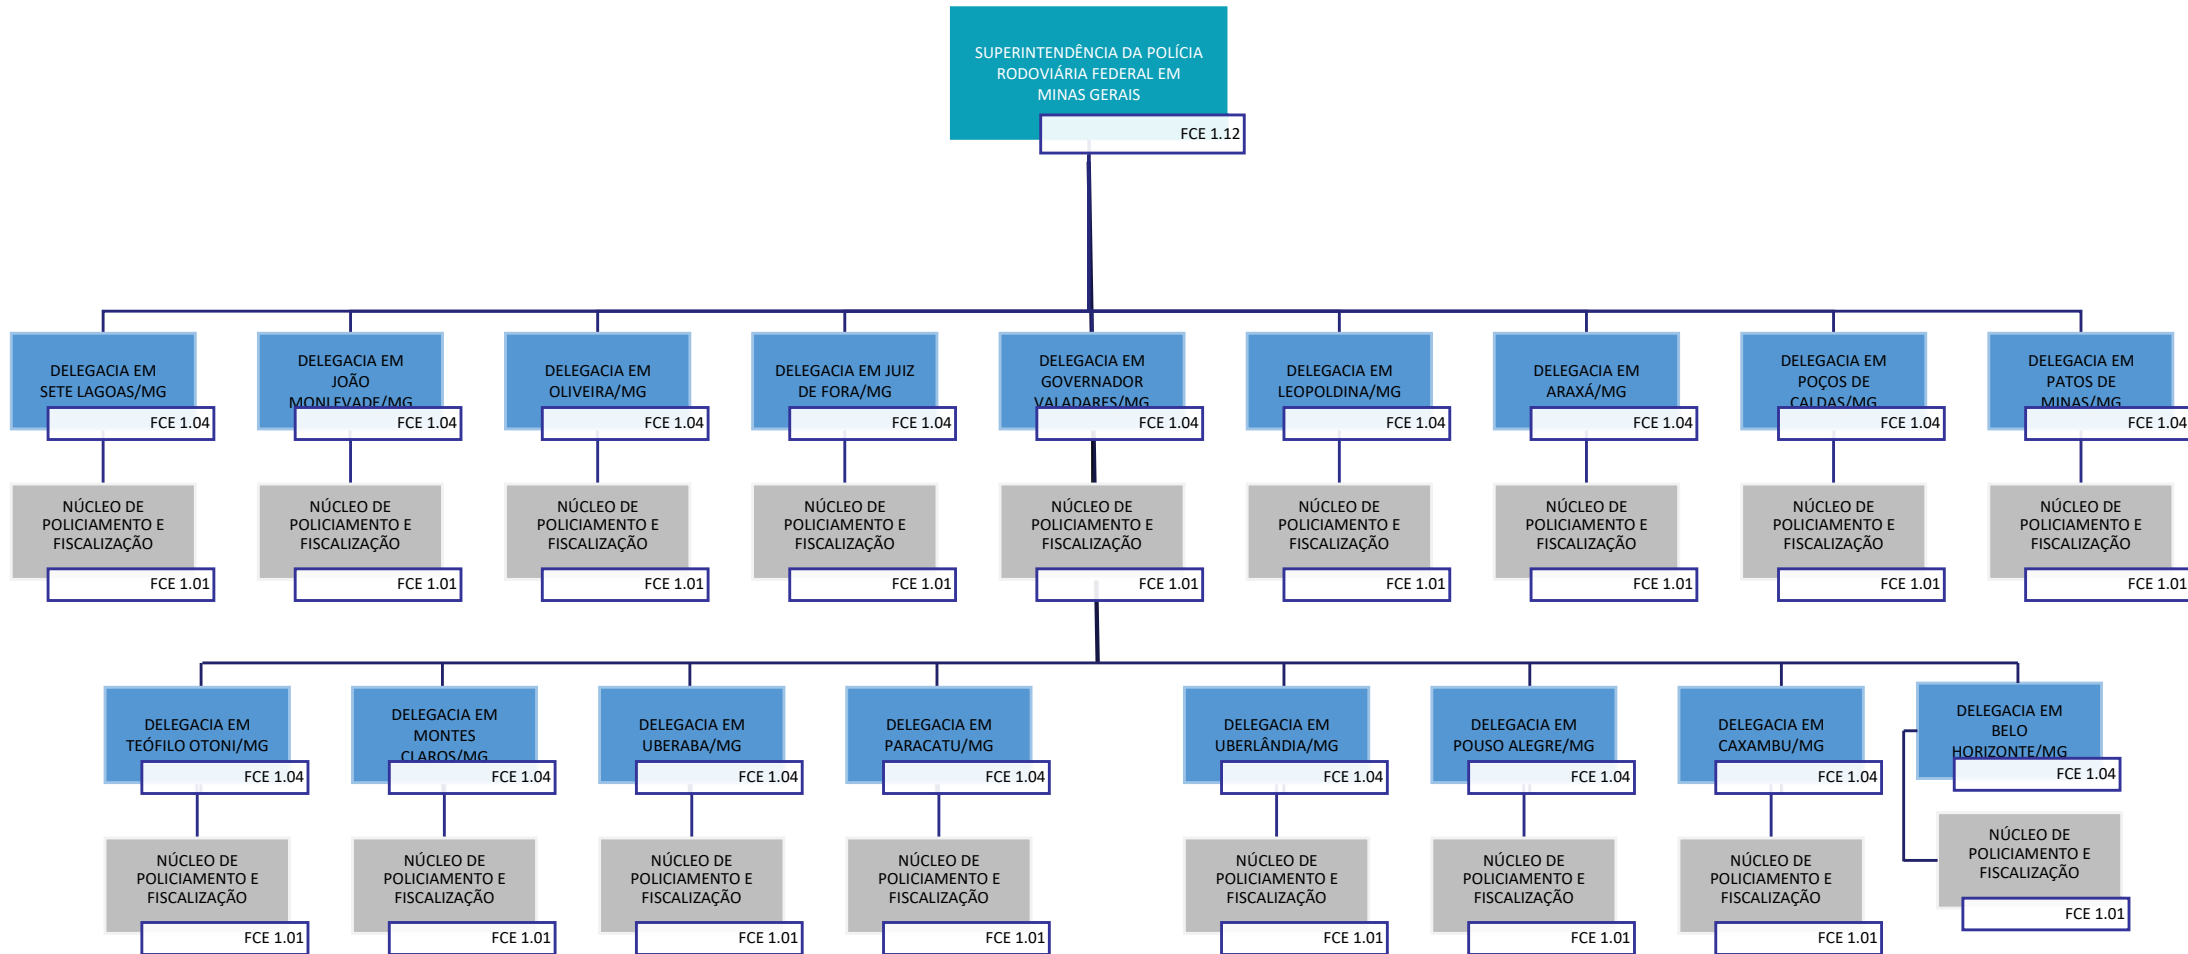

POLÍCIA RODOVIÁRIA FEDERAL - PRF

SUPERINTENDÊNCIA DA POLÍCIA RODOVIÁRIA FEDERAL EM MINAS GERAIS