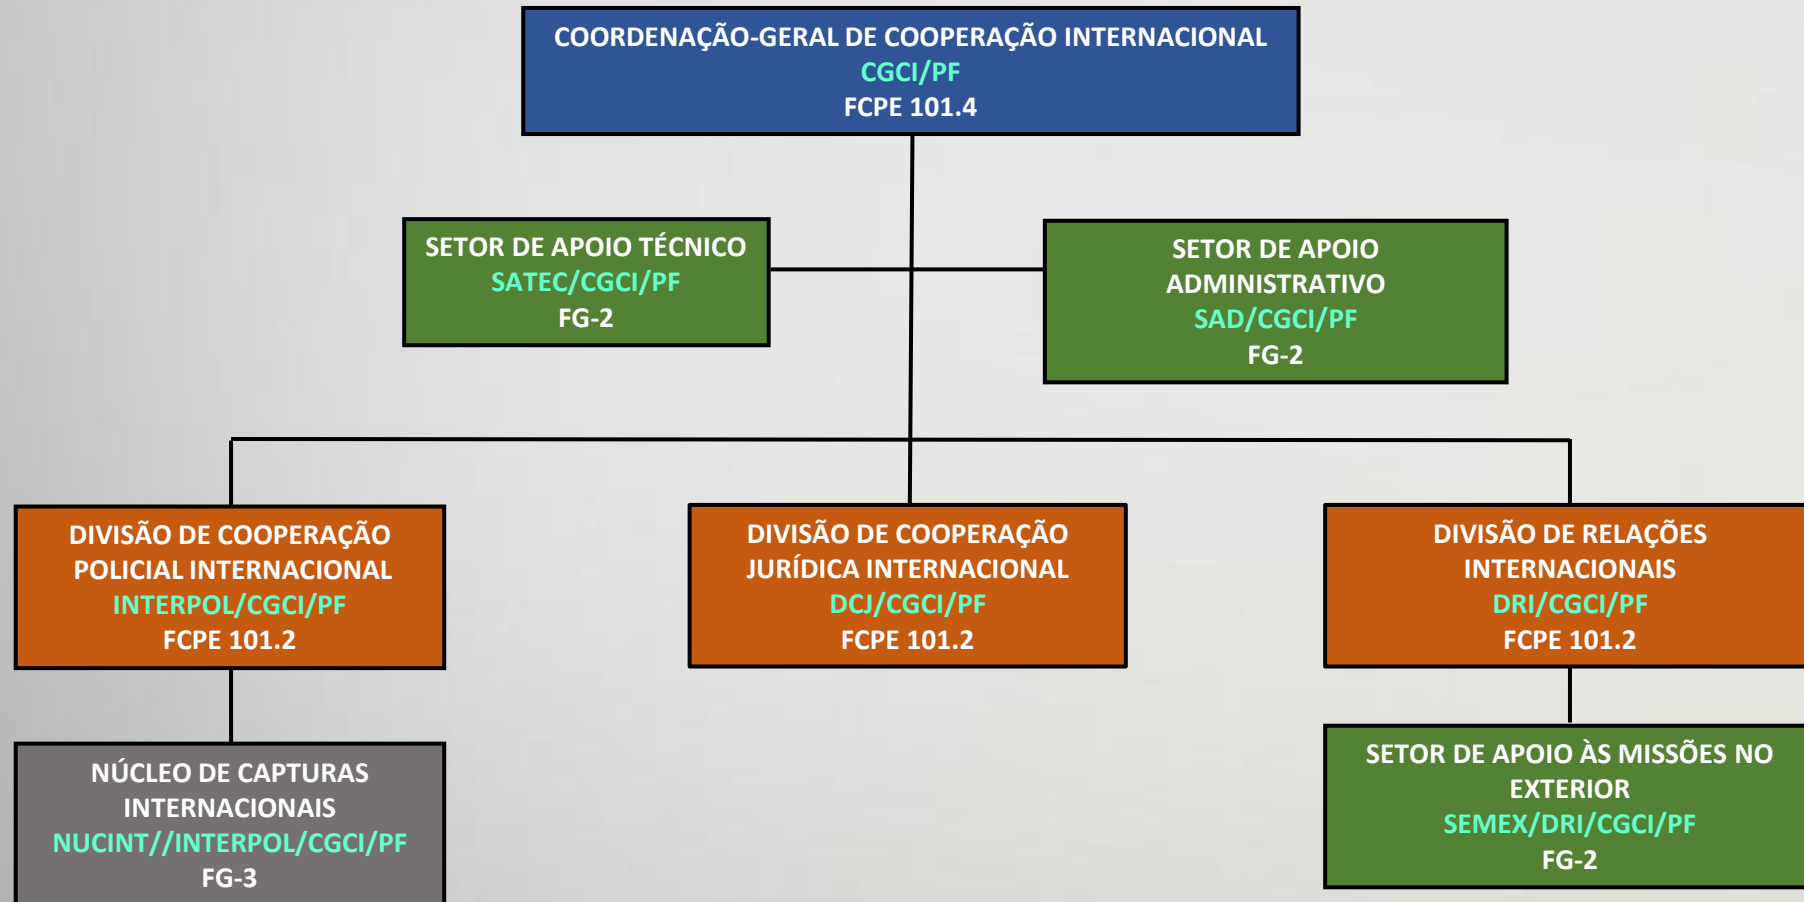

## **ORGANOGRAMA – UNIDADES CENTRAIS**

Com base no Decreto nº 10.785, de 1º de setembro de 2021, e Portaria MJSP nº 429, de 30 de setembro de 2021, alterada pela Portaria MJSP nº 18, de 3 de fevereiro de 2022.

# ORGANOGRAMA - UNIDADES CENTRAIS