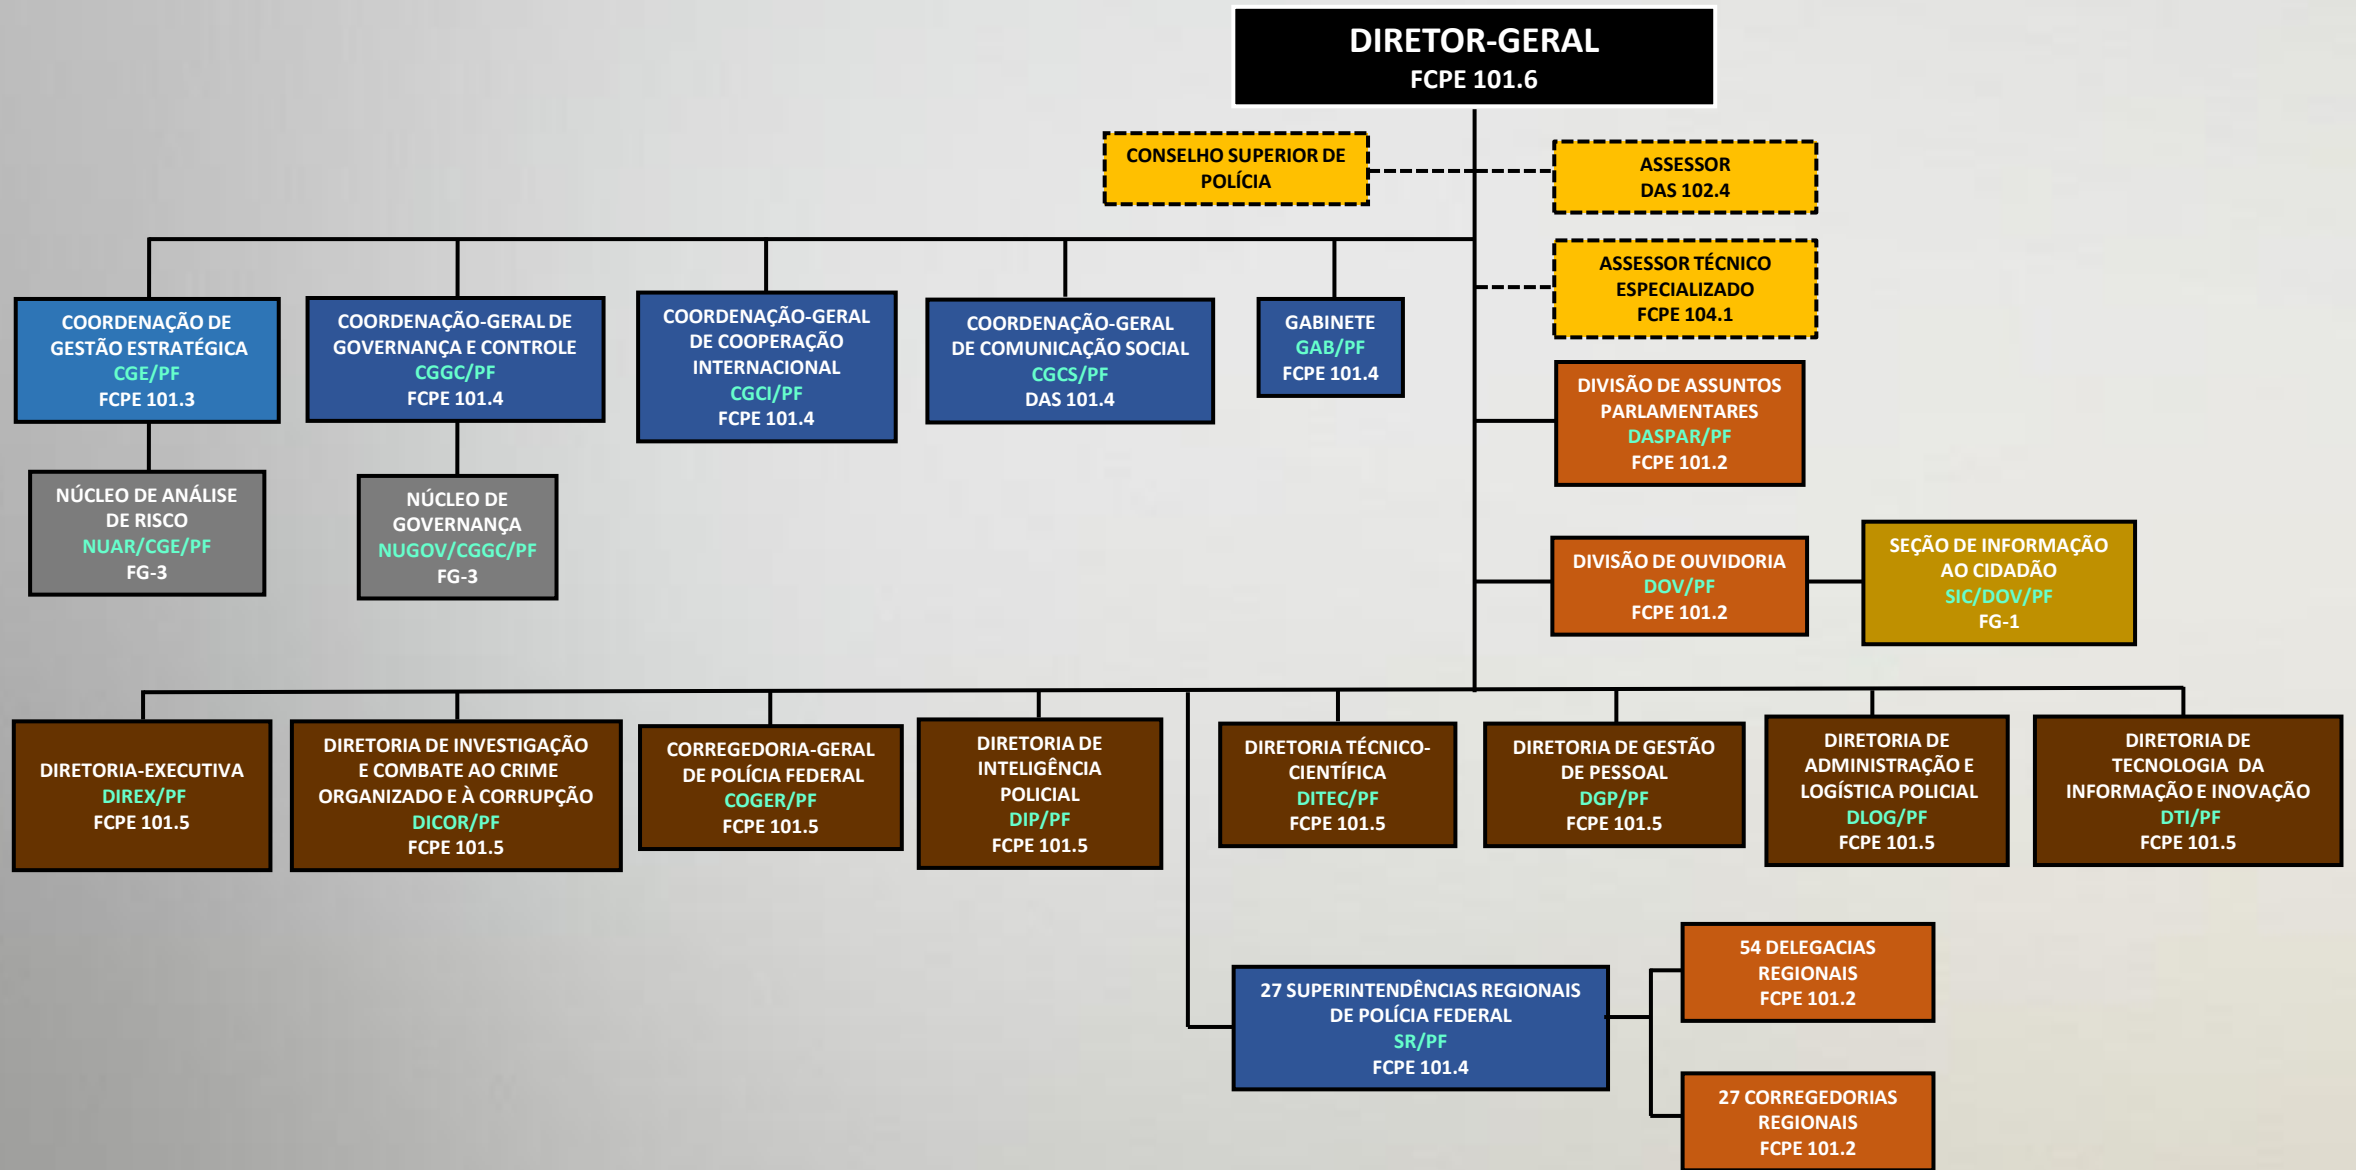

# POLÍCIA FEDERAL

## **ORGANOGRAMA – UNIDADES CENTRAIS**

Com base no Decreto nº 10.785, de 1º de setembro de 2021, e Portaria MJSP nº 429, de 30 de setembro de 2021, alterada pela Portaria MJSP nº 18, de 3 de fevereiro de 2022.

# ORGANOGRAMA - UNIDADES CENTRAIS