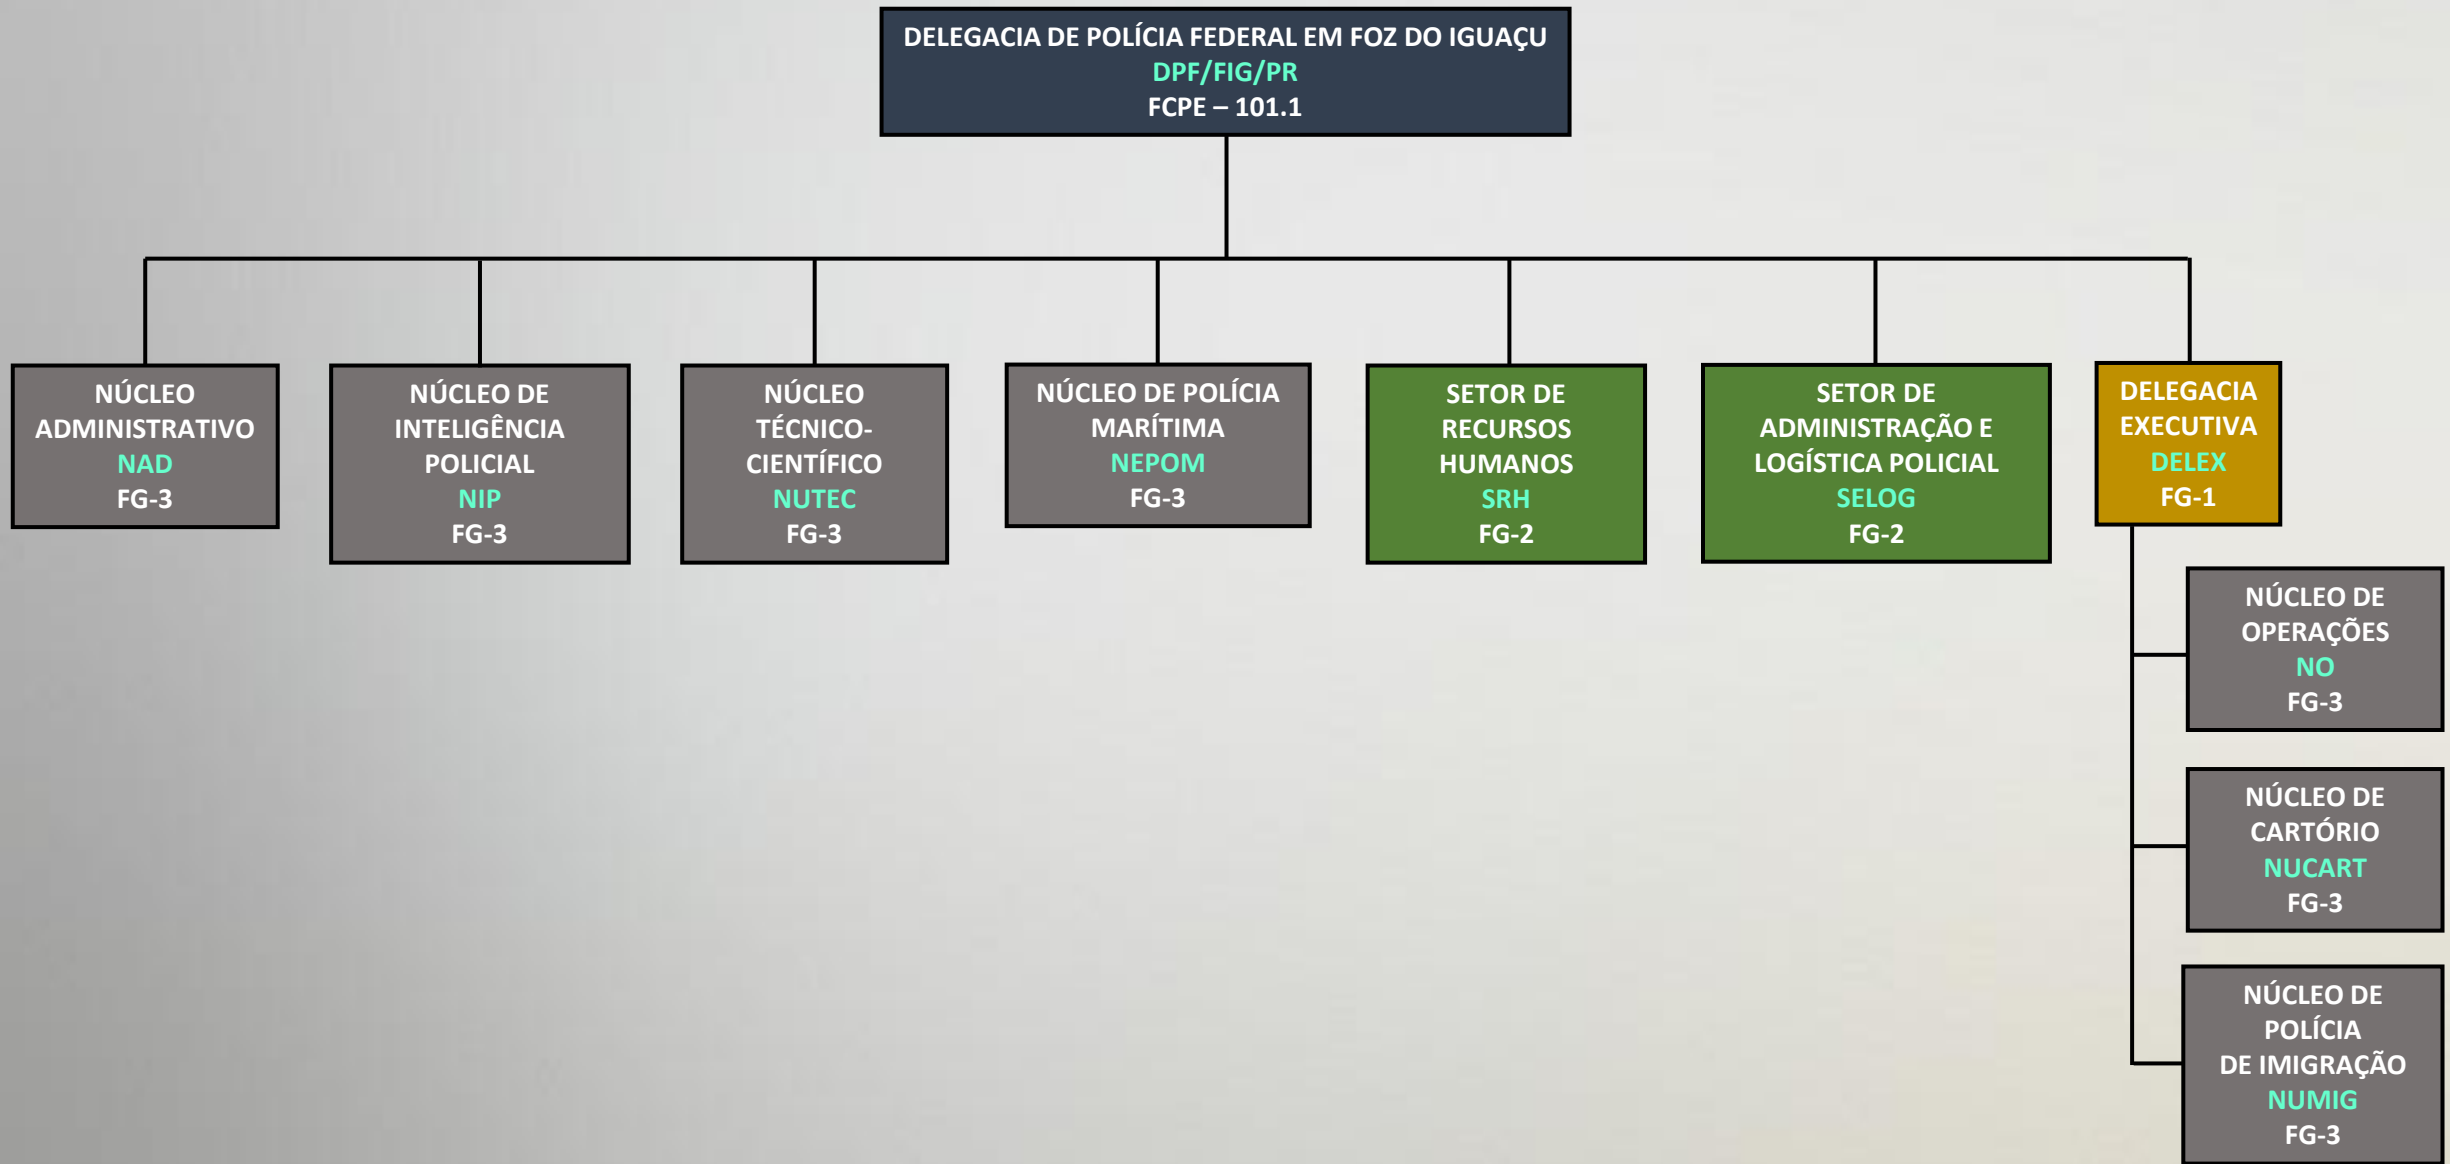

**DELEGACIA DE REPRESSÃO A CRIMES CONTRA O MEIO AMBIENTE E PATRIMÔNIO HISTÓRICO**  
**DELEMAPH**  
 FG-2

[2] NÚCLEO DE OPERAÇÕES  
**NO**  
 FG - 3

[2] NÚCLEO DE CARTÓRIO  
**NUCART**  
 FG - 3

[3] **DELEGACIA DE INQUÉRITOS ESPECIAIS**  
**DELEINQUE**  
 FG-2

[1] Exceto nas SRs do RJ e SP.  
 [2] Somente nas SRs do RJ e SP.  
 [3] Somente na SR/PF/DF.

# ORGANOGRAMA - UNIDADES DESCENTRALIZADAS