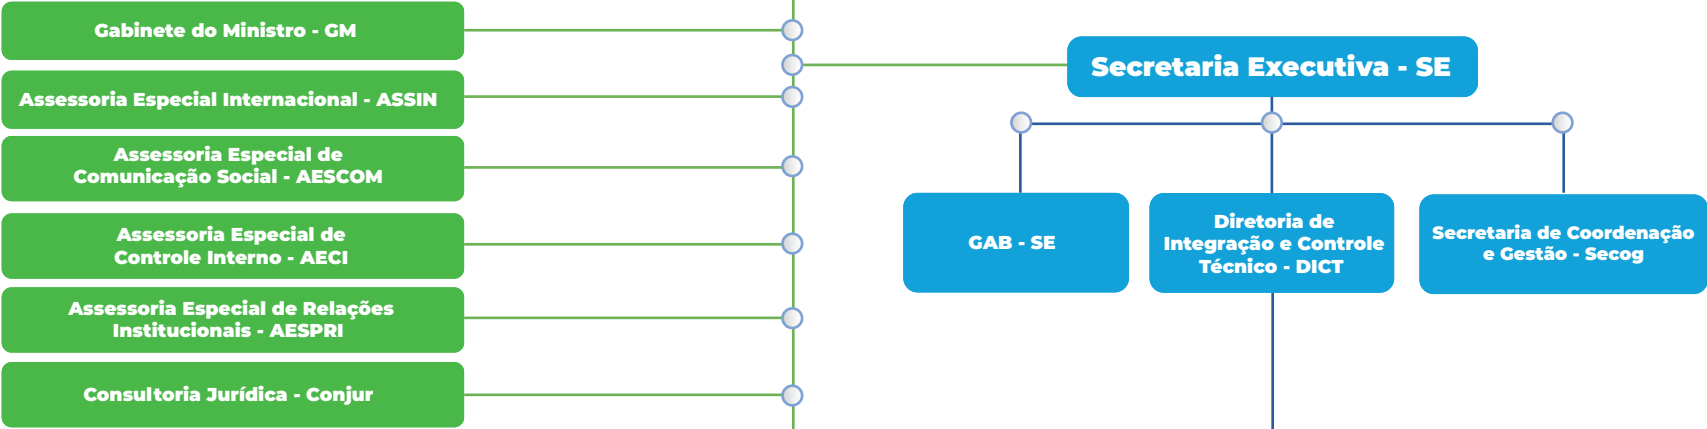

Ministro de Estado do Desenvolvimento Regional

ÓRGÃOS DE ASSISTÊNCIA DIRETA E IMEDIATA AO MINISTRO DE ESTADO

ÓRGÃOS ESPECÍFICOS SINGULARES

UNIDADES DESCENTRALIZADAS

ÓRGÃOS COLEGIADOS

AUTARQUIAS

EMPRESAS PÚBLICAS

ADMINISTRAÇÃO DIRETA

ENTIDADES VINCULADAS

Subordinação \_\_\_\_\_ Validação - - - - -