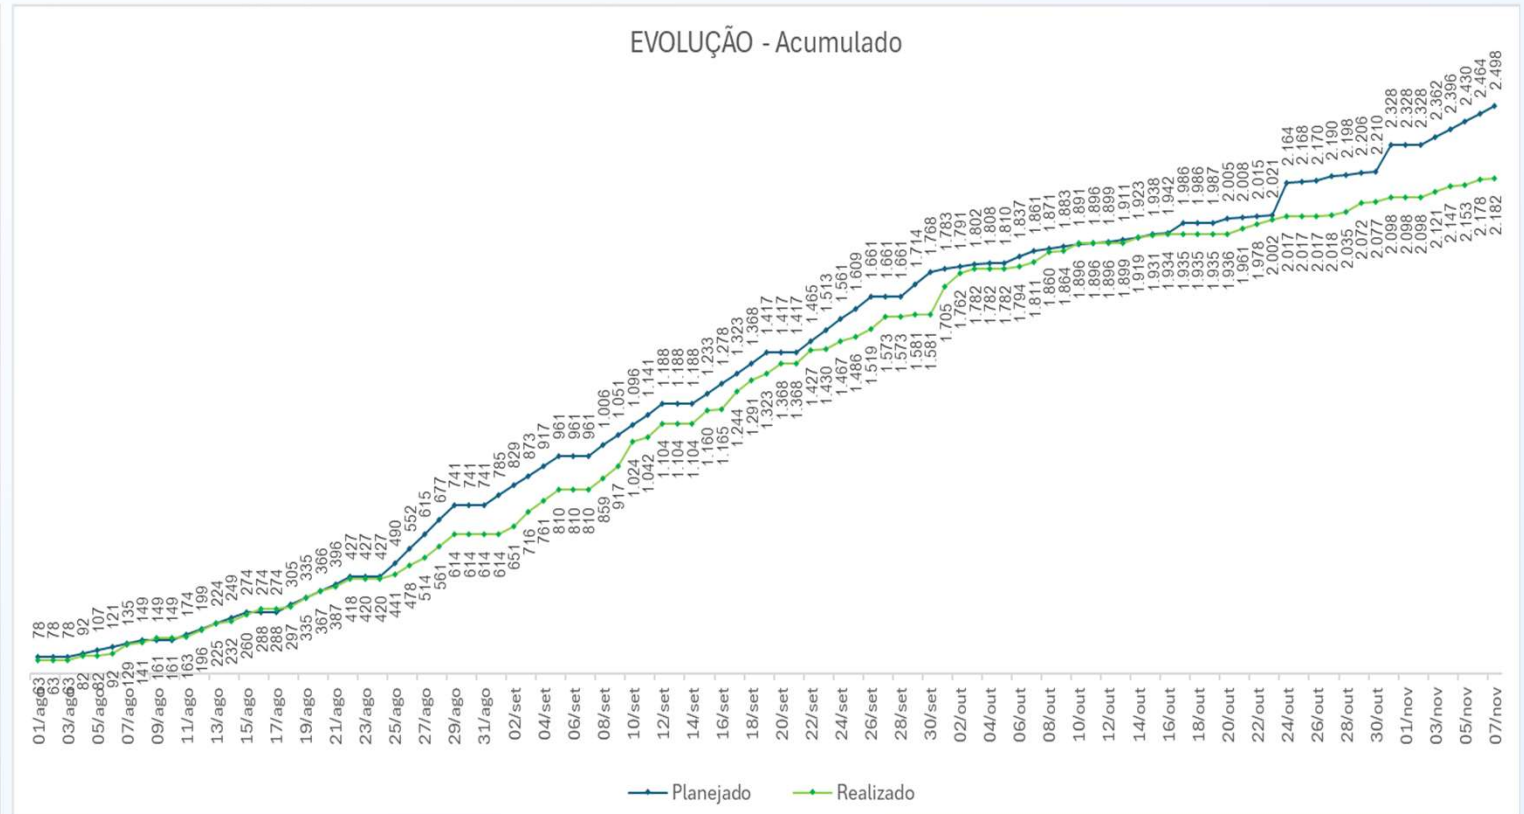

Escolas Indígenas
632
Escolas em área
quilombola
825

Média de
velocidade
182 Mbps
download
184 Mbps
upload

Energia Solar
5.649
kWh/dia
instalados

	NORTE	NORDESTE	CENTRO OESTE	SUL	SUDESTE	TOTAL
 REDE EXTERNA	3.466	5.300	212	945	1.433	11.356
 REDE INTERNA	5.888	6.274	274	1.054	1.541	15.031
 GERADOR SOLAR	1.350	46	5	3	0	1.404
 ESCOLAS CONCLUÍDAS	3.538	5.172	210	911	1.394	11.225

(*) Inclui Piloto. Fase 2&3, 4.1 e 4.2

11.356 Escolas conectadas

15.031 escolas com Wi-Fi Instalados

1.404 escolas com Gerador Solar Instalado

EVOLUÇÃO - Acumulado

11.225 escolas concluídas

EVOLUÇÃO - Acumulado