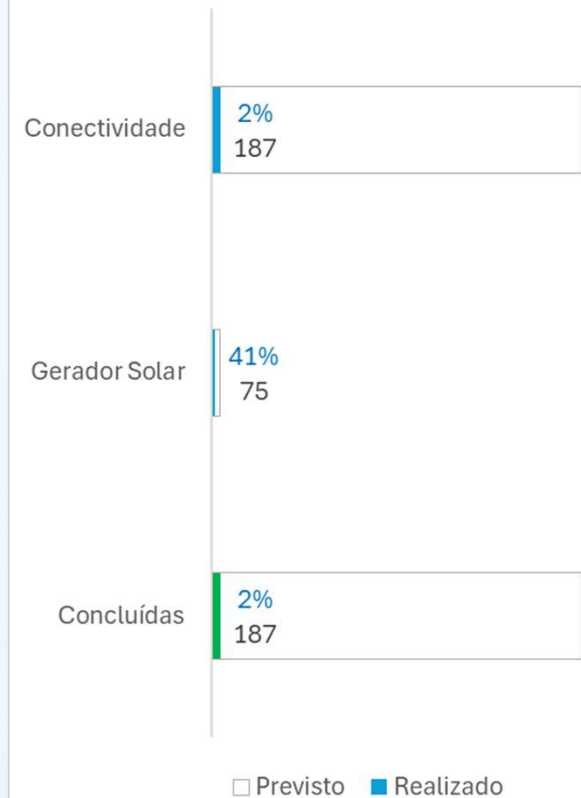

Escolas Indígenas
632
Escolas em área
quilombola
825

Média de
velocidade
182 Mbps
download
184 Mbps
upload

Energia Solar
5.649
kWh/dia
instalados

	NORTE	NORDESTE	CENTRO OESTE	SUL	SUDESTE	TOTAL
 REDE EXTERNA	3.466	5.300	212	945	1.433	11.356
 REDE INTERNA	5.888	6.274	274	1.054	1.541	15.031
 GERADOR SOLAR	1.350	46	5	3	0	1.404
 ESCOLAS CONCLUÍDAS	3.538	5.172	210	911	1.394	11.225

(*) Inclui Piloto. Fase 2&3, 4.1 e 4.2

11.356 Escolas conectadas

15.031 escolas com Wi-Fi Instalados

1.404 escolas com Gerador Solar Instalado

EVOLUÇÃO - Acumulado

11.225 escolas concluídas

EVOLUÇÃO - Acumulado

FASE 2&3

FASE 4.1

FASE 4.2

Escolas	8.939
TIPPs recebidos	7.362
TIPPs aprovados	1.602
Reprovados	146
Análise em andamento	5.614
TIPPs pendentes de recebimento	1.577

Coordenadas diferentes	78
Velocidade inferior ao contratado	61
Divergência nome da Escola	6
Falta foto fachada com lat/long	1