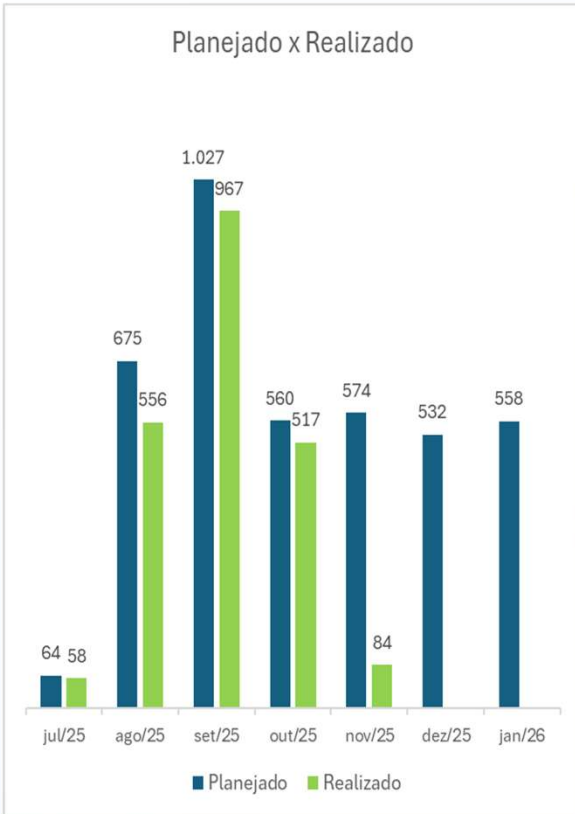

Equipes
distribuídos em todas
estados do Brasil

44 Mbps

Velocidade média contratada
(Satélite)

EACE no Brasil

FONTE: DOP

+1.189 mil estudantes

Municípios
1.376
contemplados

Escolas rurais
9.342
escolas rurais

Escolas Indígenas
632
Escolas em área
quilombola
825

Média de
velocidade
182 Mbps
download
184 Mbps
upload

Energia Solar
5.649
kWh/dia
instalados

	NORTE	NORDESTE	CENTRO OESTE	SUL	SUDESTE	TOTAL
 REDE EXTERNA	3.466	5.300	212	945	1.433	11.356
 REDE INTERNA	5.888	6.274	274	1.054	1.541	15.031
 GERADOR SOLAR	1.350	46	5	3	0	1.404
 ESCOLAS CONCLUÍDAS	3.538	5.172	210	911	1.394	11.225

(*) Inclui Piloto. Fase 2&3, 4.1 e 4.2

11.356 Escolas conectadas

15.031 escolas com Wi-Fi Instalados

1.404 escolas com Gerador Solar Instalado

EVOLUÇÃO - Acumulado

11.225 escolas concluídas

EVOLUÇÃO - Acumulado