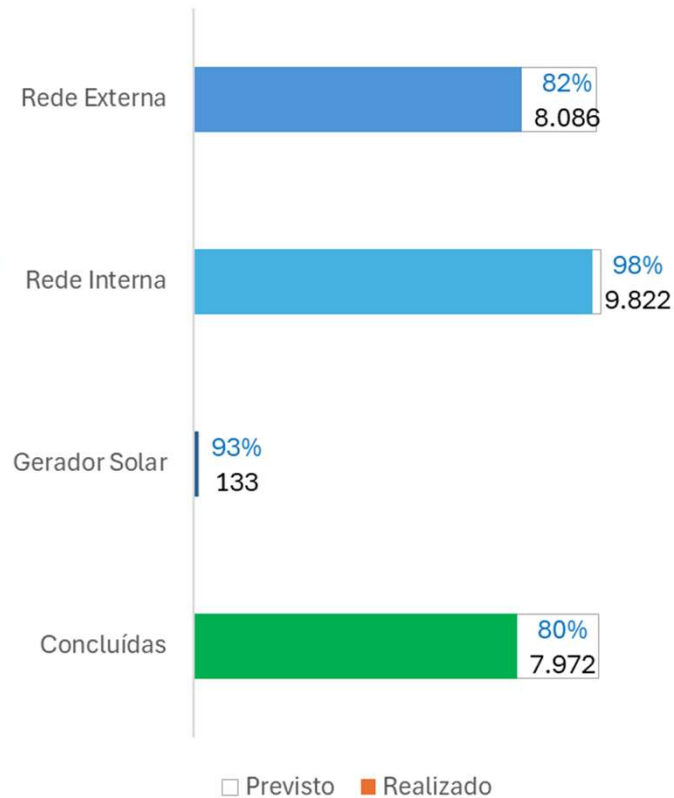

Escolas Indígenas
632
Escolas em área
quilombola
825

Média de
velocidade
182 Mbps
download
184 Mbps
upload

Energia Solar
5.649
kWh/dia
instalados

	NORTE	NORDESTE	CENTRO OESTE	SUL	SUDESTE	TOTAL
 REDE EXTERNA	3.466	5.300	212	945	1.433	11.356
 REDE INTERNA	5.888	6.274	274	1.054	1.541	15.031
 GERADOR SOLAR	1.350	46	5	3	0	1.404
 ESCOLAS CONCLUÍDAS	3.538	5.172	210	911	1.394	11.225

(*) Inclui Piloto. Fase 2&3, 4.1 e 4.2

11.356 Escolas conectadas

15.031 escolas com Wi-Fi Instalados

1.404 escolas com Gerador Solar Instalado

EVOLUÇÃO - Acumulado

11.225 escolas concluídas

EVOLUÇÃO - Acumulado

FASE 2&3

FASE 4.1

FASE 4.2

Escolas	8.939
TIPPs recebidos	7.362
TIPPs aprovados	1.602
Reprovados	146
Análise em andamento	5.614
TIPPs pendentes de recebimento	1.577

Coordenadas diferentes	78
Velocidade inferior ao contratado	61
Divergência nome da Escola	6
Falta foto fachada com lat/long	1