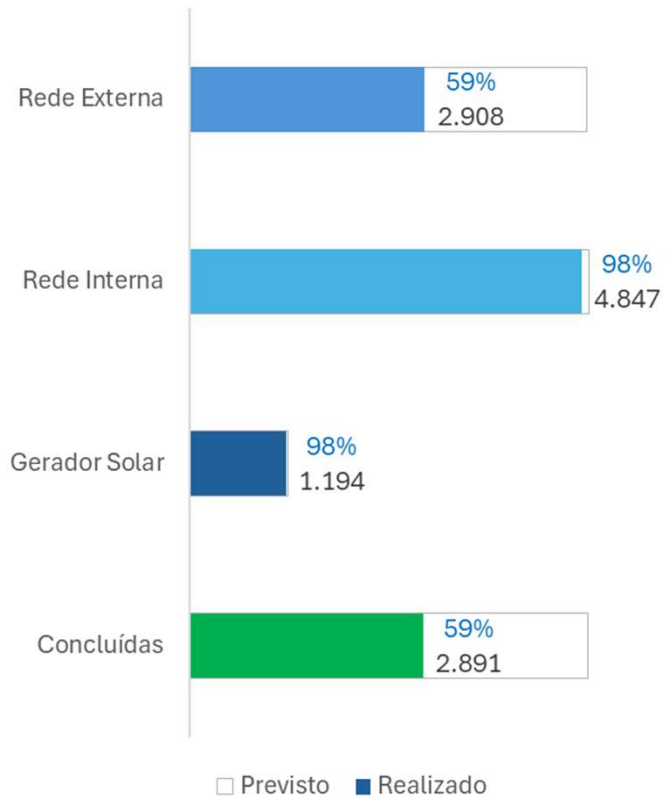

Escolas Indígenas
632
Escolas em área
quilombola
825

Média de
velocidade
182 Mbps
download
184 Mbps
upload

Energia Solar
5.649
kWh/dia
instalados

	NORTE	NORDESTE	CENTRO OESTE	SUL	SUDESTE	TOTAL
 REDE EXTERNA	3.466	5.300	212	945	1.433	11.356
 REDE INTERNA	5.888	6.274	274	1.054	1.541	15.031
 GERADOR SOLAR	1.350	46	5	3	0	1.404
 ESCOLAS CONCLUÍDAS	3.538	5.172	210	911	1.394	11.225

(*) Inclui Piloto. Fase 2&3, 4.1 e 4.2

11.356 Escolas conectadas

15.031 escolas com Wi-Fi Instalados

1.404 escolas com Gerador Solar Instalado

EVOLUÇÃO - Acumulado

11.225 escolas concluídas

EVOLUÇÃO - Acumulado

FASE 2&3

FASE 4.1

FASE 4.2

Escolas	8.939
TIPPs recebidos	7.362
TIPPs aprovados	1.602
Reprovados	146
Análise em andamento	5.614
TIPPs pendentes de recebimento	1.577

Coordenadas diferentes	78
Velocidade inferior ao contratado	61
Divergência nome da Escola	6
Falta foto fachada com lat/long	1