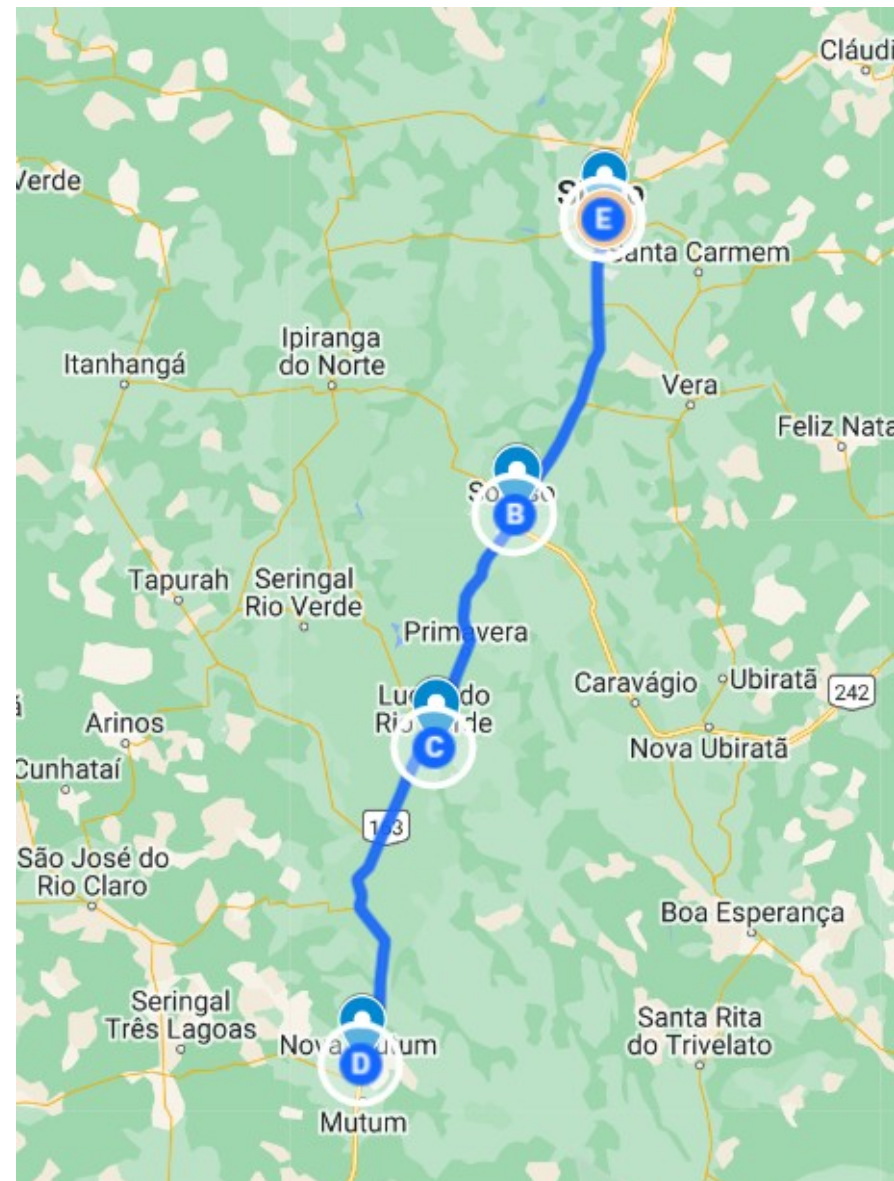

## Rota 5

- A** GEX CUIABÁ
- B** APS ROSÁRIO DO OESTE
- C** APS DIAMANTINO
- D** APS CAMPO NOVO DO PARE...
- E** APS TANGARÁ DA SERRA
- F** GEX CUIABÁ

## Rota 8

- A** GEX SINOP
- B** APS ALTA FLORESTA
- C** APS COLNIZA
- D** APS JUÍNA
- E** APS JUARA
- F** GEX SINOP

## Rota 9

- A** GEX SINOP
- B** APS PEIXOTO AZEVEDO
- C** APS MATUPÁ
- D** APS GUARANTÃ DO NORTE
- E** GEX SINOP

## Rota 10

- A** GEX SINOP
- B** APS SORRISO
- C** APS LUCAS DO RIO VERDE
- D** APS NOVA MUTUM
- E** GEX SINOP