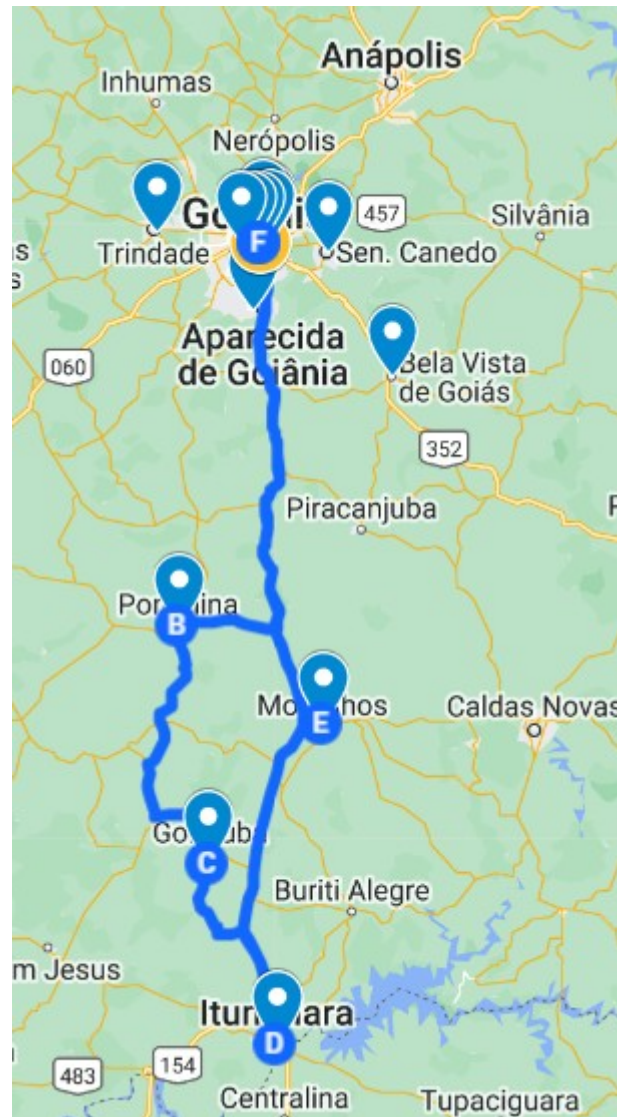

Rota 1

- **A** GEX Goiânia
- **B** APS PONTALINA
- **C** APS GOIATUBA
- **D** APS ITUMBIARA
- **E** APS MORRINHOS
- **F** GEX Goiânia