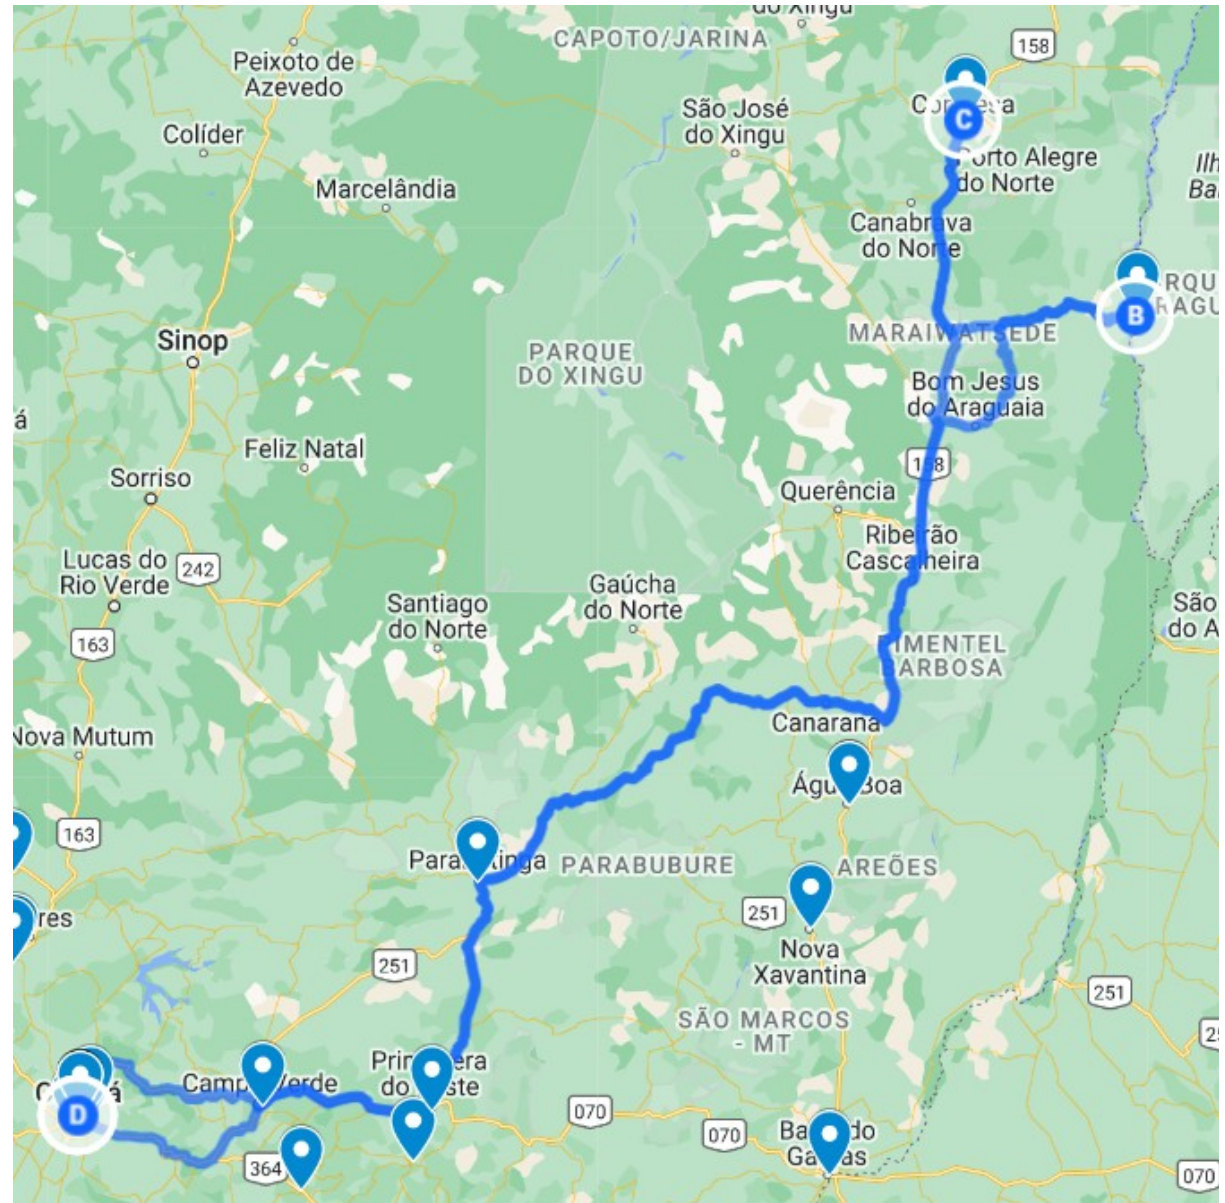

## Rota 1

- A** GEX CUIABÁ
- B** APS JACIARA
- C** APS RONDONÓPOLIS
- D** APS ALTO ARAGUAIA
- E** GEX CUIABÁ

## Rota 2

- A** GEX CUIABÁ
- B** APS CAMPO VERDE
- C** APS PRIMAVERA DO LESTE
- D** APS POXORÉO
- E** APS PARANATINGA
- F** GEX CUIABÁ

### Rota 3

- A** GEX CUIABÁ
- B** APS BARRA DO GARÇAS
- C** APS NOVA XAVANTINA
- D** APS ÁGUA BOA
- E** GEX CUIABÁ

## Rota 5

- A** GEX CUIABÁ
- B** APS ROSÁRIO DO OESTE
- C** APS DIAMANTINO
- D** APS CAMPO NOVO DO PARE...
- E** APS TANGARÁ DA SERRA
- F** GEX CUIABÁ