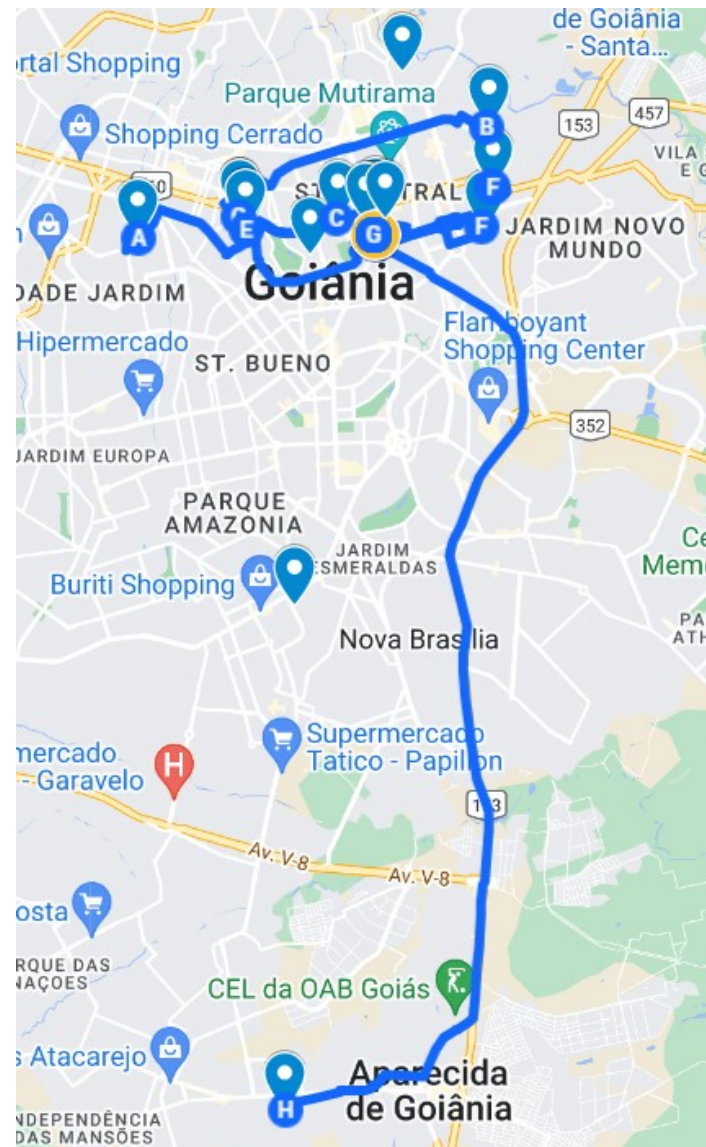

GEX Goiânia

Rota 0

- **A** APS Cidade Jardim
- **B** GEX Goiânia
- **C** 6ª JRPS
- **D** GEX Goiânia
- **E** LOG - TRANSPORTES
- **F** CEDOC PREV GOIÂNIA
- **G** GEX Goiânia
- **H** APS APARECIDA DE GOIÂNIA

- **A** GEX Goiânia
- **B** APS GOIÂNIA - LESTE
- **C** APS GOIÂNIA - OESTE
- **D** GEX Goiânia
- **E** APS GOIÂNIA - SUL
- **F** APS GOIÂNIA - UNIVERSITÁ...
- **G** GEX Goiânia