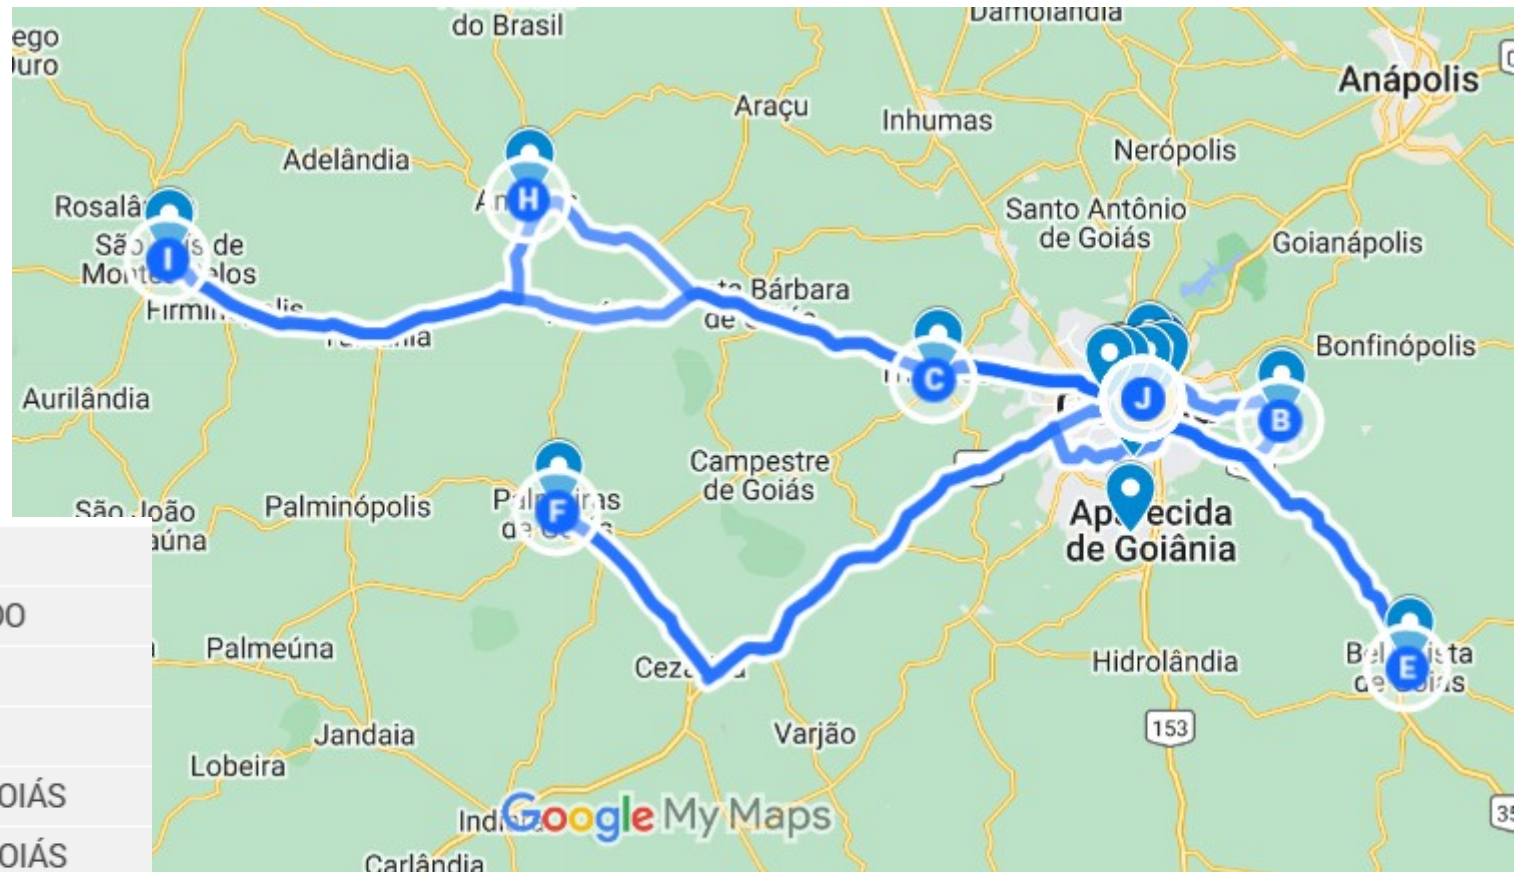

Rota 0

- **A** GEX Goiânia
- **B** APS SENADOR CANEDO
- **C** APS TRINDADE
- **D** GEX Goiânia
- **E** APS BELA VISTA DE GOIÁS
- **F** APS PALMEIRAS DE GOIÁS
- **G** GEX Goiânia
- **H** APS ANICUNS
- **I** APS SÃO LUIS DE MONTES ...
- **J** GEX Goiânia