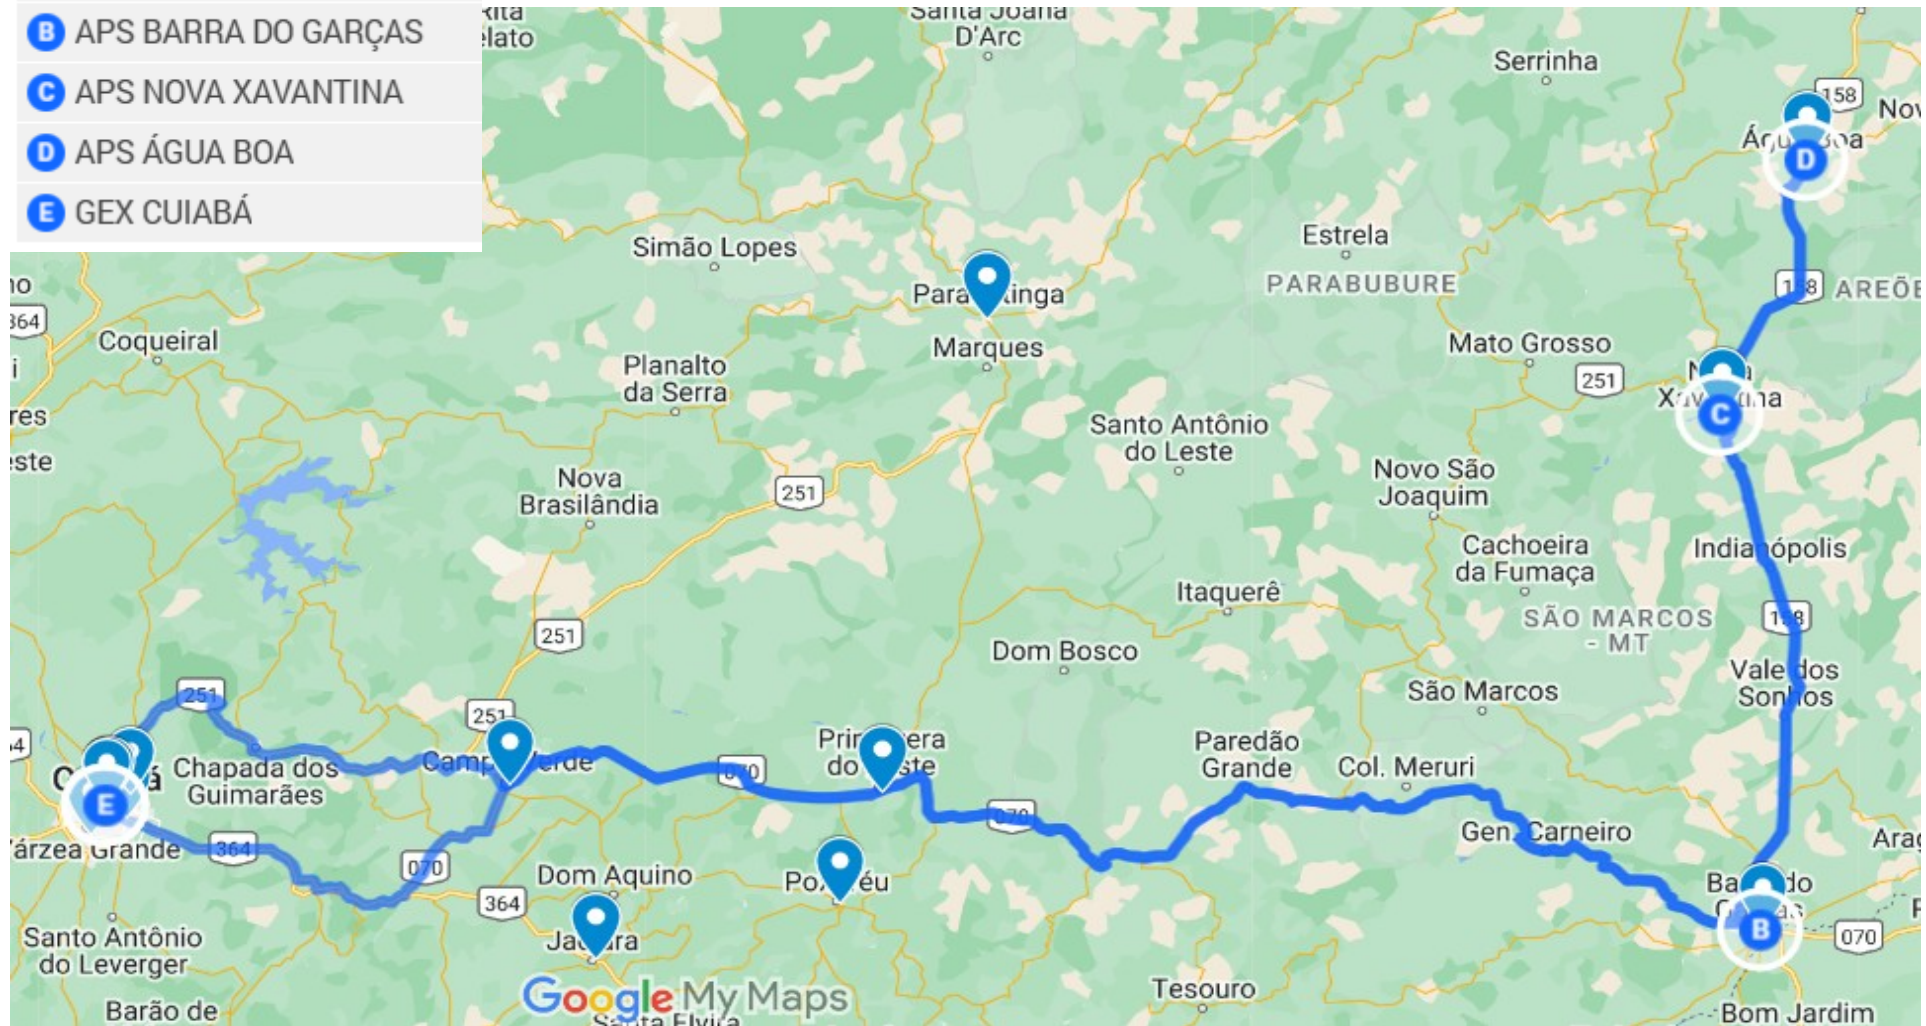

## Rota 0

- A** GEX CUIABÁ
- B** APS BARRA DO BUGRES
- C** GEX CUIABÁ

## Rota 1

- A** GEX CUIABÁ
- B** APS JACIARA
- C** APS RONDONÓPOLIS
- D** APS ALTO ARAGUAIA
- E** GEX CUIABÁ

## Rota 2

- A** GEX CUIABÁ
- B** APS CAMPO VERDE
- C** APS PRIMAVERA DO LESTE
- D** APS POXORÉO
- E** APS PARANATINGA
- F** GEX CUIABÁ

### Rota 3

- A** GEX CUIABÁ
- B** APS BARRA DO GARÇAS
- C** APS NOVA XAVANTINA
- D** APS ÁGUA BOA
- E** GEX CUIABÁ