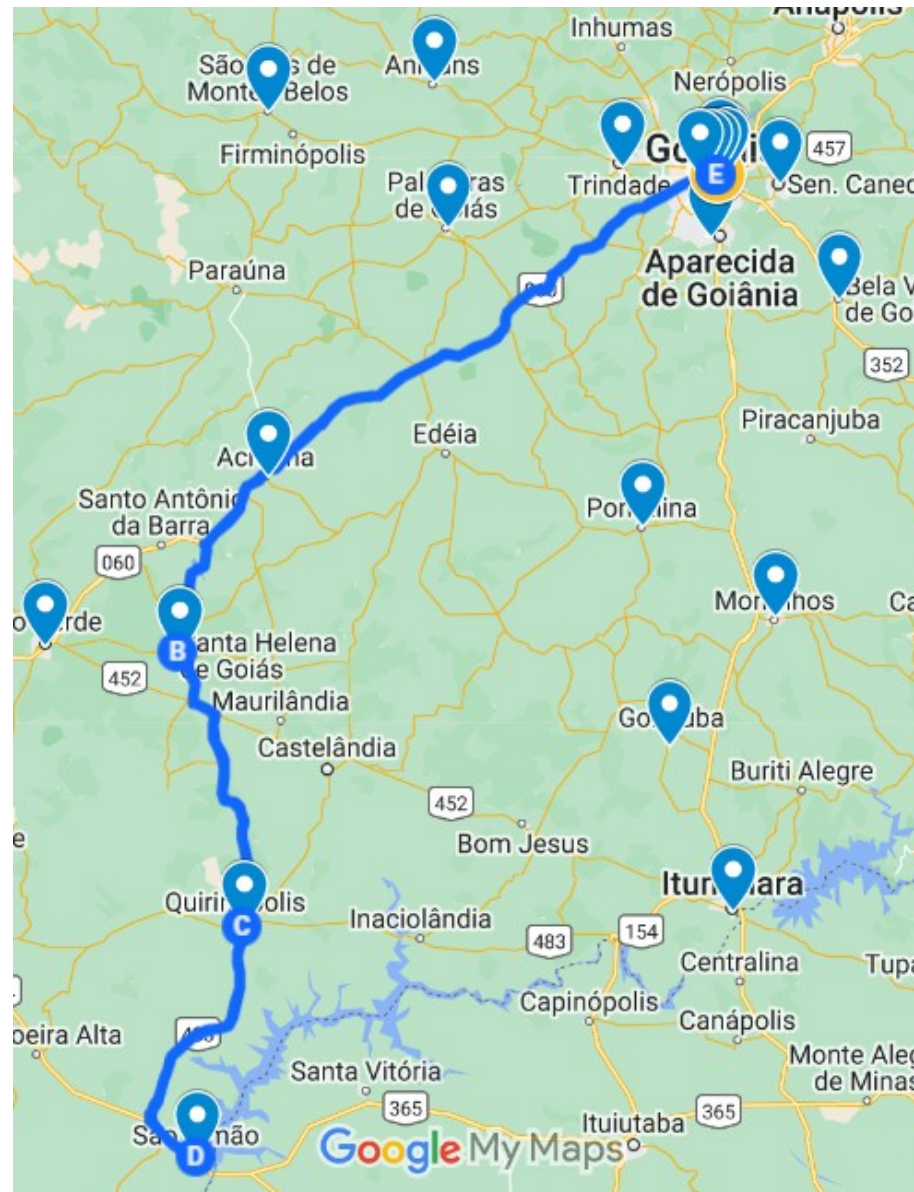

Rota 2

- **A** GEX Goiânia
- **B** APS SANTA HELENA DE GOI...
- **C** APS QUIRINÓPOLIS
- **D** APS SÃO SIMÃO
- **E** GEX Goiânia