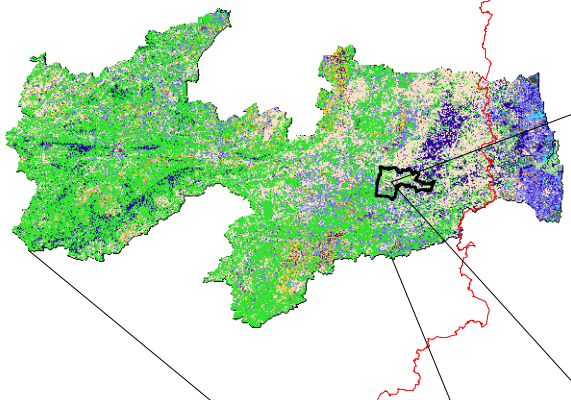

-  Campina Grande - PB
-  Paraíba
-  Semiárido Brasileiro

-  Semiárido Brasileiro
-  Paraíba
-  Brasil

Imagens: INSA

**Legenda:**  
**Instituto Nacional do Semiárido (INSA/MCTI)** [ Área total: 100 ha  
 SEDE Administrativa

Fonte de dados: IBGE/Google Earth/MapBiomas  
 Elaboração: Jhon Lennon Bezerra da Silva

Sistema de Projeção Cartográfica UTM  
 DATUM: WGS1984 - Zona 25 Sul

MINISTÉRIO DA  
 CIÊNCIA, TECNOLOGIA  
 E INOVAÇÃO