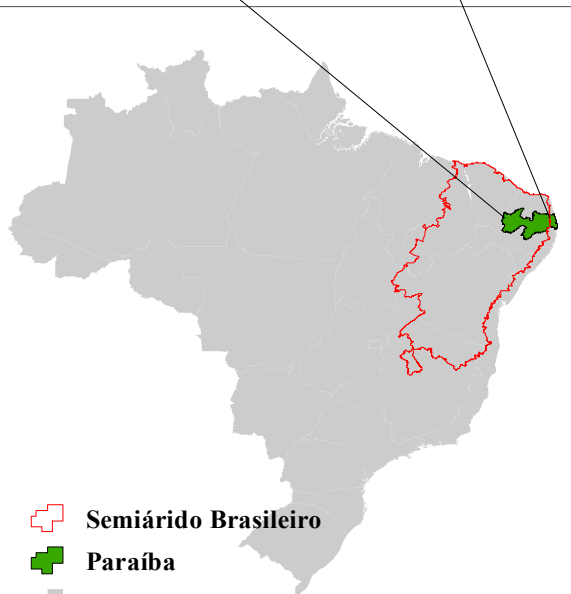

-  Campina Grande - PB
-  Paraíba
-  Semiárido Brasileiro

-  Semiárido Brasileiro
-  Paraíba
-  Brasil

Imagens: INSA

**Legenda:**  
**Instituto Nacional do Semiárido (INSA/MCTI)** [ Área total: 100 ha  
 SEDE Administrativa

Fonte de dados: IBGE/Google Earth/MapBiomas  
 Elaboração: Jhon Lennon Bezerra da Silva

Sistema de Projeção Cartográfica UTM  
 DATUM: WGS1984 - Zona 25 Sul

MINISTÉRIO DA  
 CIÊNCIA, TECNOLOGIA  
 E INOVAÇÃO