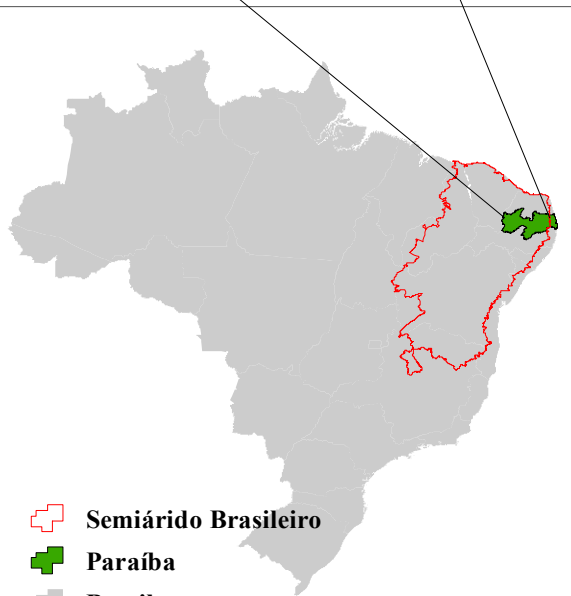

-  Campina Grande - PB
-  Paraíba
-  Semiárido Brasileiro

-  Semiárido Brasileiro
-  Paraíba
-  Brasil

169606 170527 171448 172369

Legenda: Instituto Nacional do Semiárido (INSA/MCTI)

 Estação Experimental Prof. Ignácio Salcedo

Área total: 675 ha

Área de Caatinga: 300 ha

Fonte de dados: IBGE/Google Earth/MapBiomass
Elaboração: Jhon Lennon Bezerra da Silva

Sistema de Projeção Cartográfica UTM
DATUM: WGS1984 - Zona 25 Sul

Imagens: INSA