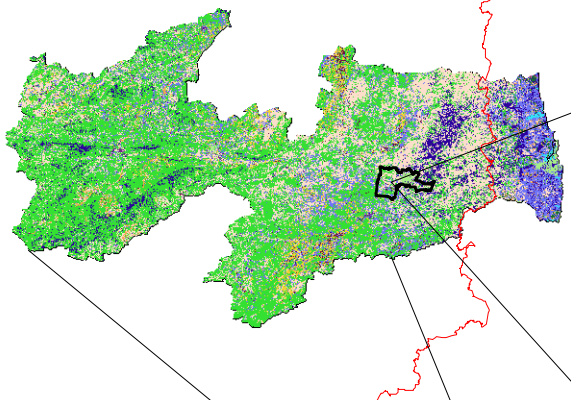

-  Campina Grande - PB
-  Paraíba
-  Semiárido Brasileiro

-  Semiárido Brasileiro
-  Paraíba
-  Brasil

169606 170527 171448 172369

Legenda: Instituto Nacional do Semiárido (INSA/MCTI)

 Estação Experimental Prof. Ignácio Salcedo

Área total: 675 ha

Área de Caatinga: 300 ha

Fonte de dados: IBGE/Google Earth/MapBiomass
Elaboração: Jhon Lennon Bezerra da Silva

Sistema de Projeção Cartográfica UTM
DATUM: WGS1984 - Zona 25 Sul

Imagens: INSA