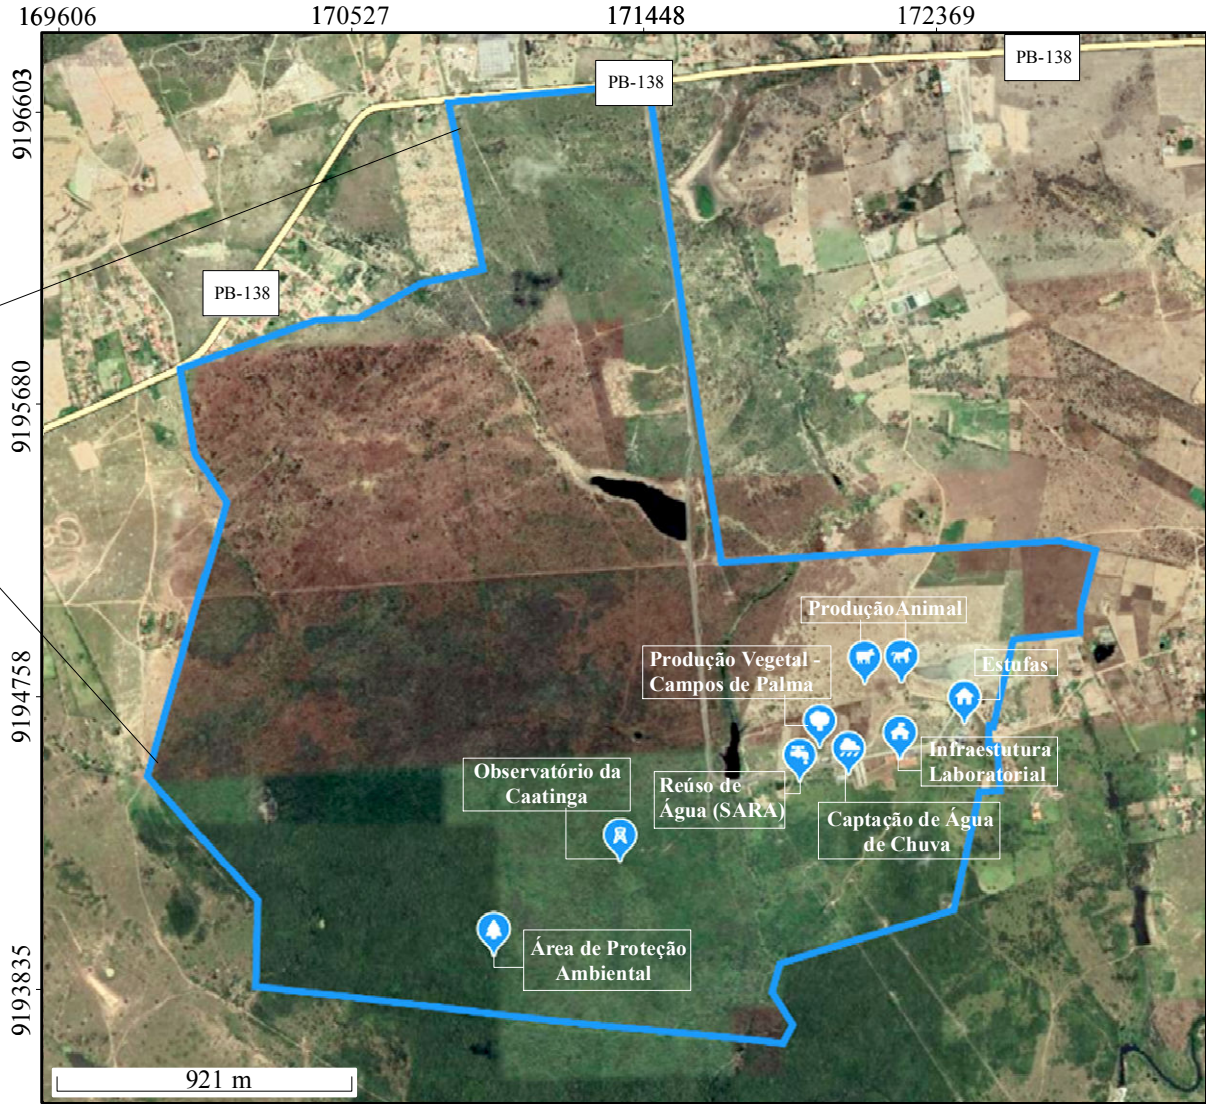

-  Campina Grande - PB
-  Paraíba
-  Semiárido Brasileiro

-  Semiárido Brasileiro
-  Paraíba
-  Brasil

169606 170527 171448 172369

Legenda: Instituto Nacional do Semiárido (INSA/MCTI)

 Estação Experimental Prof. Ignácio Salcedo

Área total: 675 ha

Área de Caatinga: 300 ha

Fonte de dados: IBGE/Google Earth/MapBiomass
Elaboração: Jhon Lennon Bezerra da Silva

Sistema de Projeção Cartográfica UTM
DATUM: WGS1984 - Zona 25 Sul

Imagens: INSA