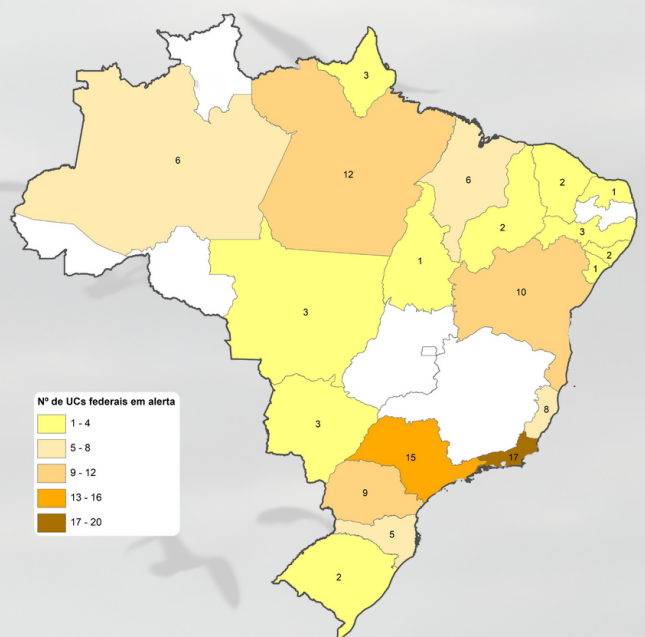

INFORME

Atualizado em: 13/07/2023

INFLUENZA AVIÁRIA

MINISTÉRIO DO
MEIO AMBIENTE E
MUDANÇA DO CLIMA

Número de Unidades de Conservação Federais

335

Número de Unidades de Conservação (UC) Federais em alerta e atingidas

102

30 %

2 UCs atingidas

100 UCs em alerta

Nº de UCs federais em alerta

- 1 - 4
- 5 - 8
- 9 - 12
- 13 - 16
- 17 - 20

Estação Ecológica do Taim
Parque Nacional de Superagui

Números de focos de IAAP* detectados em aves silvestres

*Influenza Aviária de Alta Patogenicidade.

62

Números de espécies de aves silvestres afetadas

14

atobá-pardo - *Sula leucogaster*

biguá - *Nannopterum brasilianum*

carcará - *Caracara plancus*

cisne-do-pescoço-preto - *Cygnus melancoryphus*