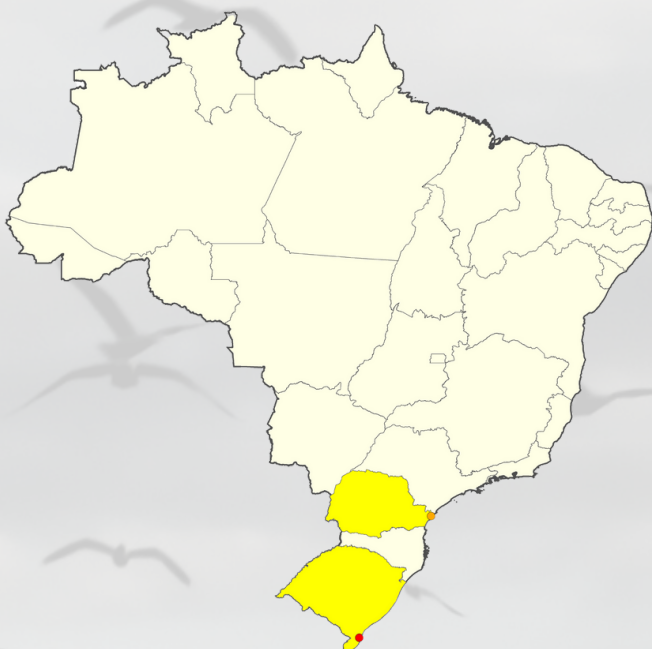

INFORME

Atualizado em: 13/07/2023

INFLUENZA AVIÁRIA

MINISTÉRIO DO
MEIO AMBIENTE E
MUDANÇA DO CLIMA

Número de Unidades de Conservação Federais

335

Número de Unidades de Conservação (UC) Federais em alerta e atingidas

102

30 %

2 UCs atingidas

100 UCs em alerta

Nº de UCs federais em alerta

- 1 - 4
- 5 - 8
- 9 - 12
- 13 - 16
- 17 - 20

Estação Ecológica do Taim
Parque Nacional de Superagui

Números de focos de IAAP* detectados em aves silvestres

*Influenza Aviária de Alta Patogenicidade.

62

Números de espécies de aves silvestres afetadas

14

atobá-pardo - *Sula leucogaster*

biguá - *Nannopterum brasilianum*

carcará - *Caracara plancus*

cisne-do-pescoço-preto - *Cygnus melancoryphus*