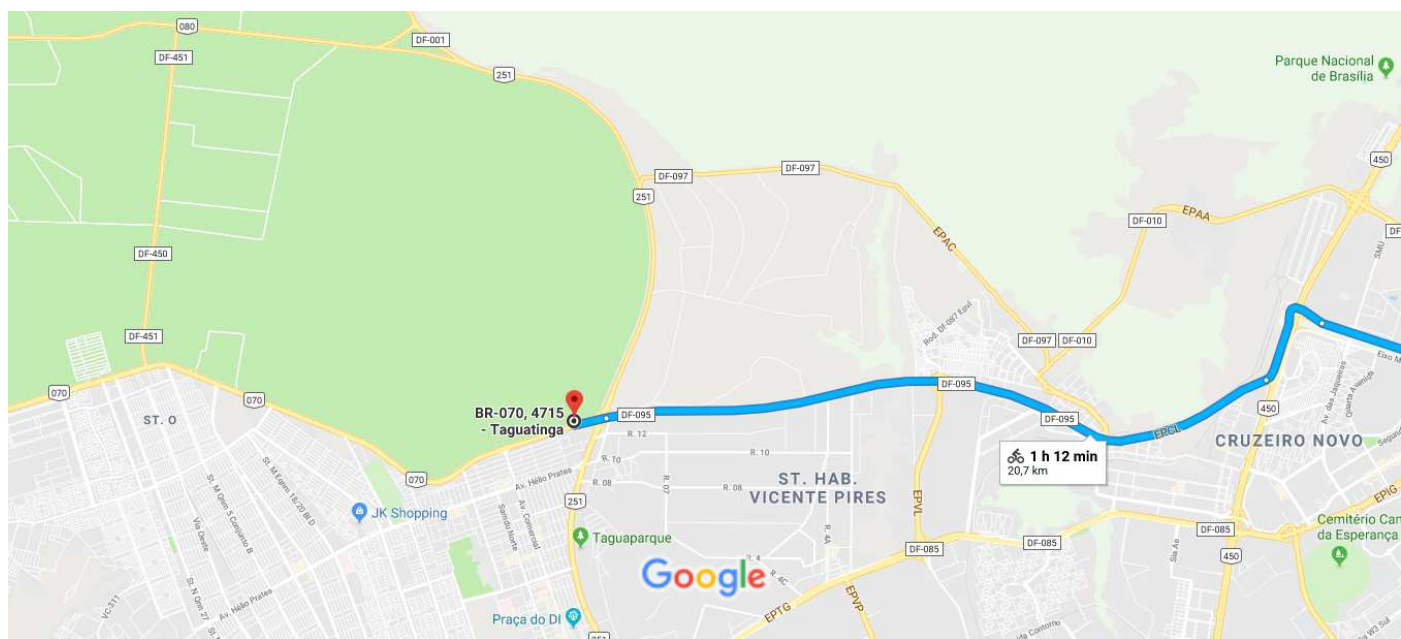

Gc de Eixo Monumental - Brasília, DF a BR-070, 4715 - Taguatinga, Brasília - DF

Bicicleta 20,7 km, 1 h 12 min

Dados do mapa ©2018 Google 2 km

via Eixo Monumental/Via N1 e EPCL

1 h 12 min

20,7 km

227 m · 81 m