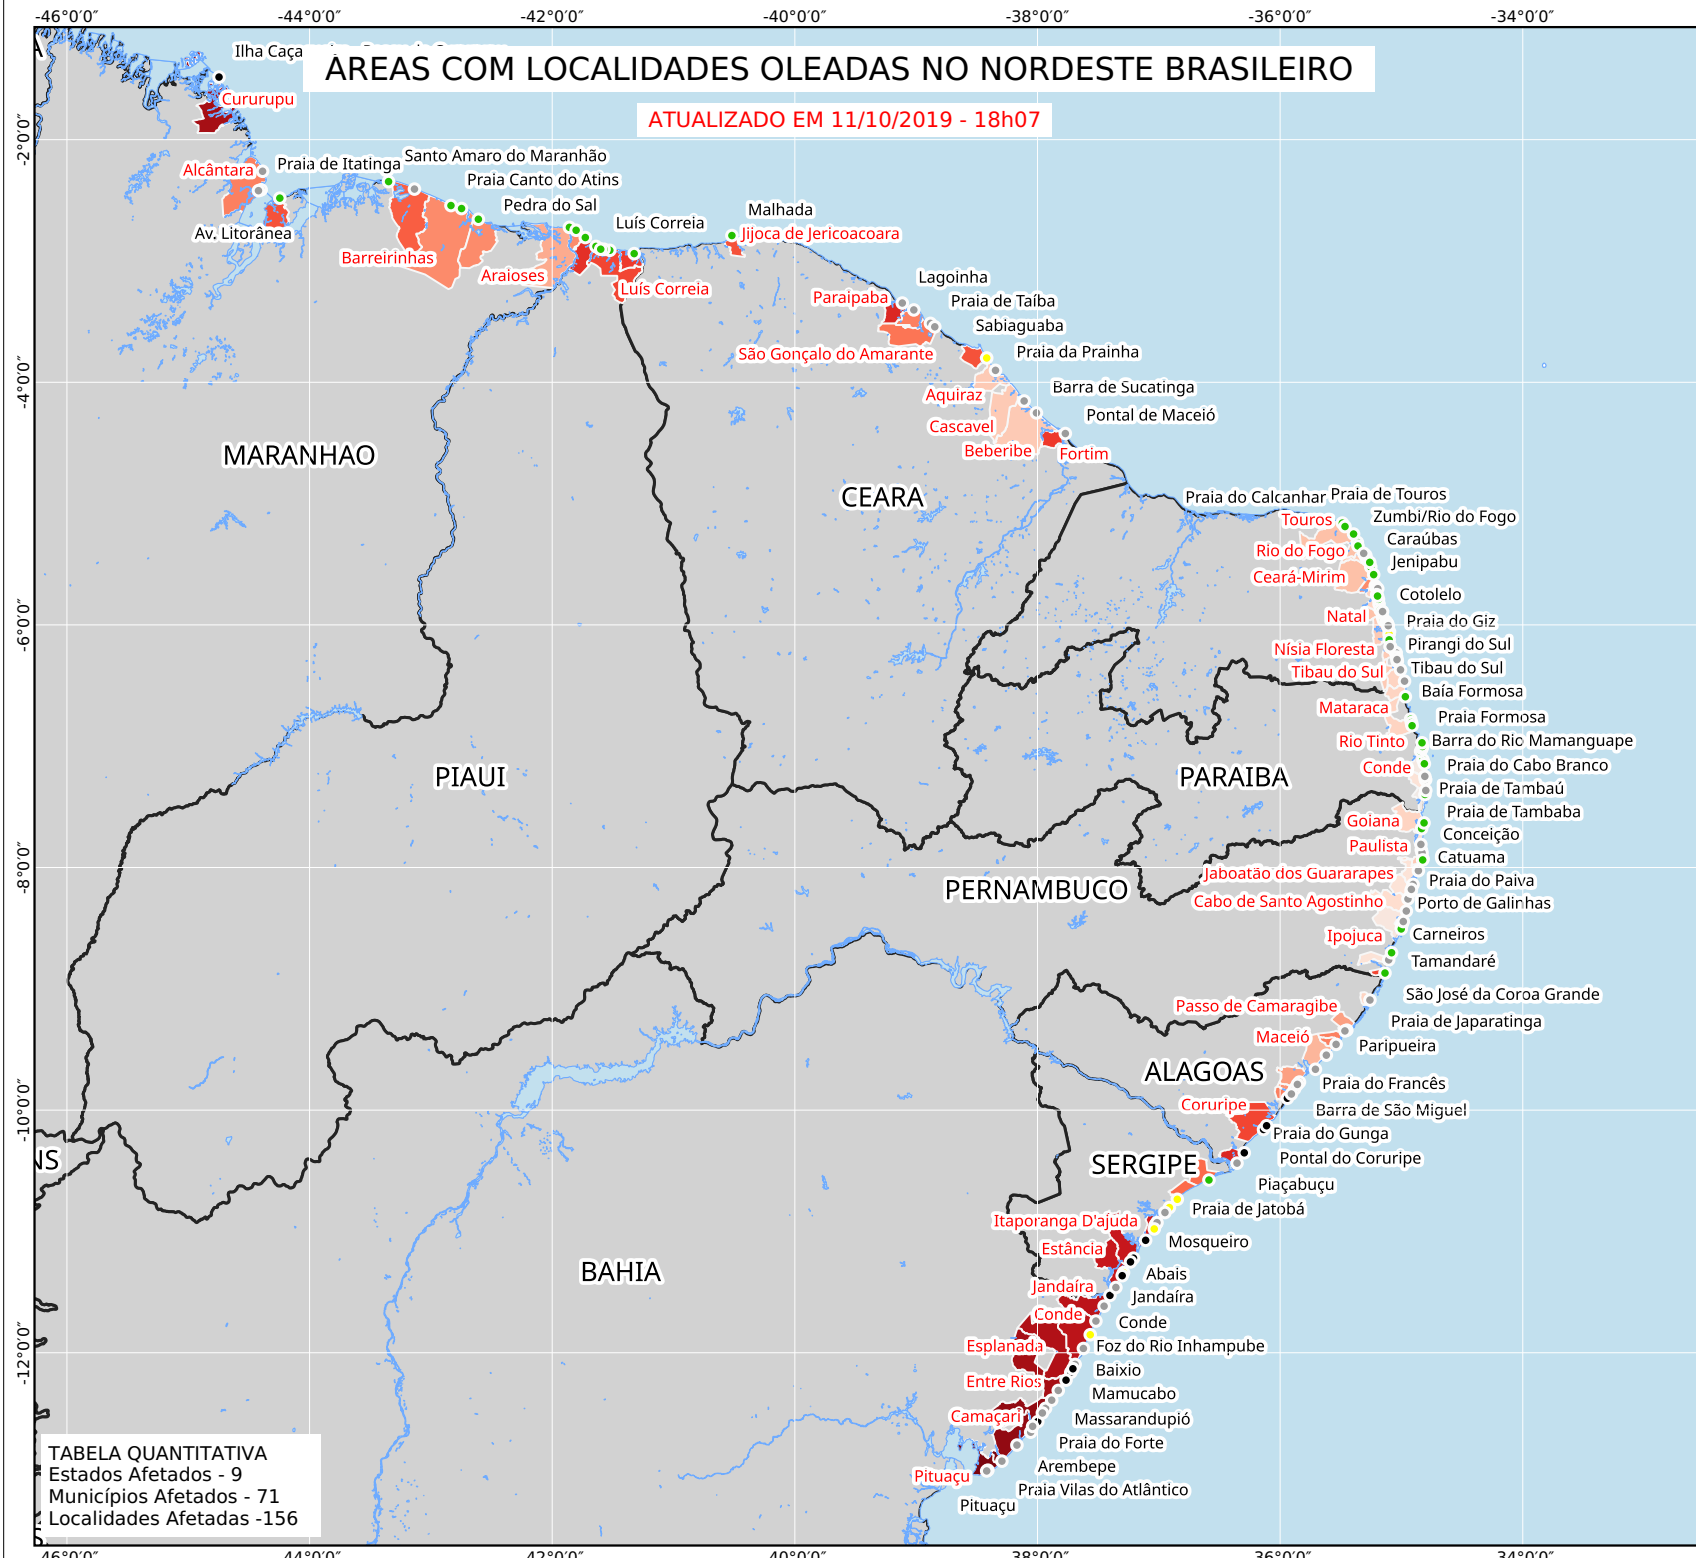

# ÁREAS COM LOCALIDADES OLEADAS NO NORDESTE BRASILEIRO

ATUALIZADO EM 11/10/2019 - 18h07

TABELA QUANTITATIVA  
Estados Afetados - 9  
Municípios Afetados - 71  
Localidades Afetadas - 156

MINISTÉRIO DO MEIO AMBIENTE - MMA  
INSTITUTO BRASILEIRO DO MEIO AMBIENTE E DOS RECURSOS NATURAIS RENOVÁVEIS-IBAMA

**IBAMA**  
EMERGÊNCIA AMBIENTAL

0 50 100 150 200 250 km  
0 50 100 150 NM

Sistema de Coordenadas Geográficas  
DATUM SIRGAS 2000

### Legenda

**NUPAEM**  
ÁREAS\_OLEADAS [156]

- Em Limpeza [11]
- Não Observado [53]
- Oleada - Manchas [15]
- Oleada - Vestígios/Esparsos [77]

**MUNICÍPIOS\_COM\_OCORRENCIAS\_DE\_OLEO [71]**

2019-08-30	[1]
2019-09-01	[2]
2019-09-02	[2]
2019-09-03	[5]
2019-09-04	[1]
2019-09-07	[6]
2019-09-10	[8]
2019-09-11	[4]
2019-09-15	[1]
2019-09-16	[1]
2019-09-18	[2]
2019-09-19	[1]
2019-09-20	[4]
2019-09-22	[5]
2019-09-23	[1]
2019-09-24	[3]
2019-09-25	[1]
2019-09-26	[3]
2019-09-27	[3]
2019-09-28	[2]
2019-09-30	[1]
2019-10-01	[2]
2019-10-02	[1]
2019-10-03	[2]
2019-10-04	[2]
2019-10-07	[1]
2019-10-09	[2]
2019-10-10	[2]
2019-10-11	[2]

**LIMITES**  
■ Brasil\_UF

Fontes:  
IBAMA/NMI-CE/IBGE/SISCOM/OpenstreetMap.

VICTOR BIZERRA QUARESMA  
MAT. 1571874  
Analista Ambiental  
Responsável Técnico  
Data: 11/10/2019