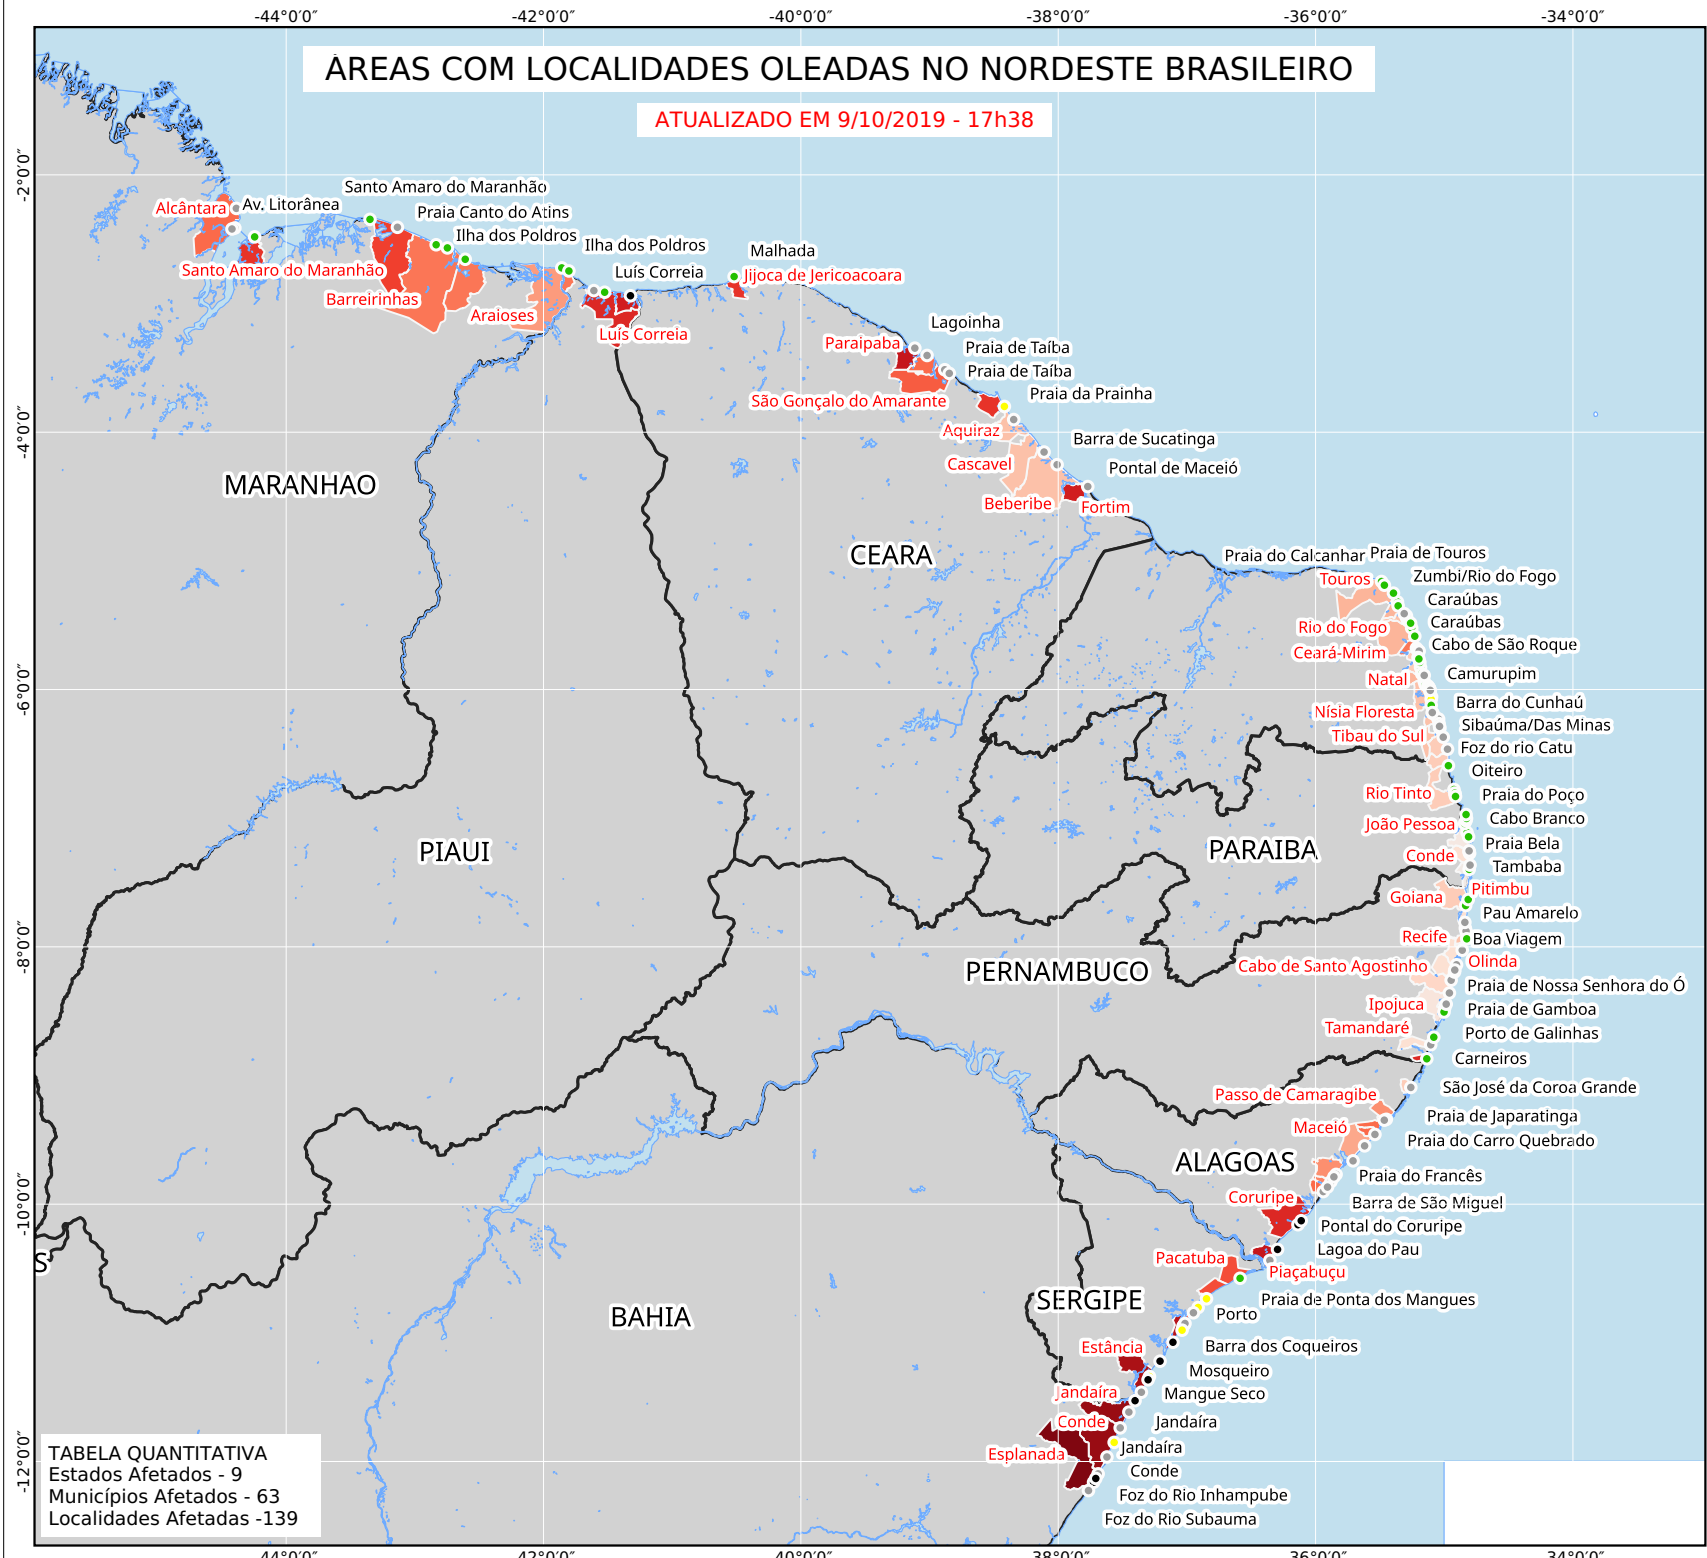

ÁREAS COM LOCALIDADES OLEADAS NO NORDESTE BRASILEIRO

ATUALIZADO EM 9/10/2019 - 17h38

TABELA QUANTITATIVA
 Estados Afetados - 9
 Municípios Afetados - 63
 Localidades Afetadas -139

MINISTÉRIO DO MEIO AMBIENTE - MMA
 INSTITUTO BRASILEIRO DO MEIO AMBIENTE E DOS RECURSOS NATURAIS RENOVÁVEIS-IBAMA

IBAMA
 EMERGENCIA AMBIENTAL

0 50 100 150 200 250 km
 0 50 100 150 NM

Sistema de Coordenadas Geográficas
 DATUM SIRGAS 2000

Legenda

NUPAEM
 AREAS_OLEADAS [139]

- Em Limpeza [11]
- Não Observado [48]
- Oleada - Manchas [111]
- Oleada - Vestígios/Esparços [69]

MUNICIPIOS_COM_OCORRENCIAS_DE_OLEO [63]

	2019-08-30 [1]
	2019-09-01 [2]
	2019-09-02 [2]
	2019-09-03 [5]
	2019-09-04 [1]
	2019-09-07 [6]
	2019-09-10 [8]
	2019-09-11 [4]
	2019-09-15 [1]
	2019-09-16 [1]
	2019-09-18 [2]
	2019-09-19 [1]
	2019-09-20 [4]
	2019-09-22 [5]
	2019-09-23 [1]
	2019-09-24 [3]
	2019-09-25 [1]
	2019-09-26 [3]
	2019-09-27 [3]
	2019-09-28 [2]
	2019-10-01 [2]
	2019-10-02 [1]
	2019-10-03 [1]
	2019-10-04 [2]
	2019-10-07 [1]

LIMITES
 Brasil_UF

Fontes:
 IBAMA/NMI-CE/IBGE/SISCOM/OpenstreetMap.

VICTOR BIZERRA QUARESMA
 MAT. 1571874
 Analista Ambiental
 Responsável Técnico
 Data: 9/10/2019