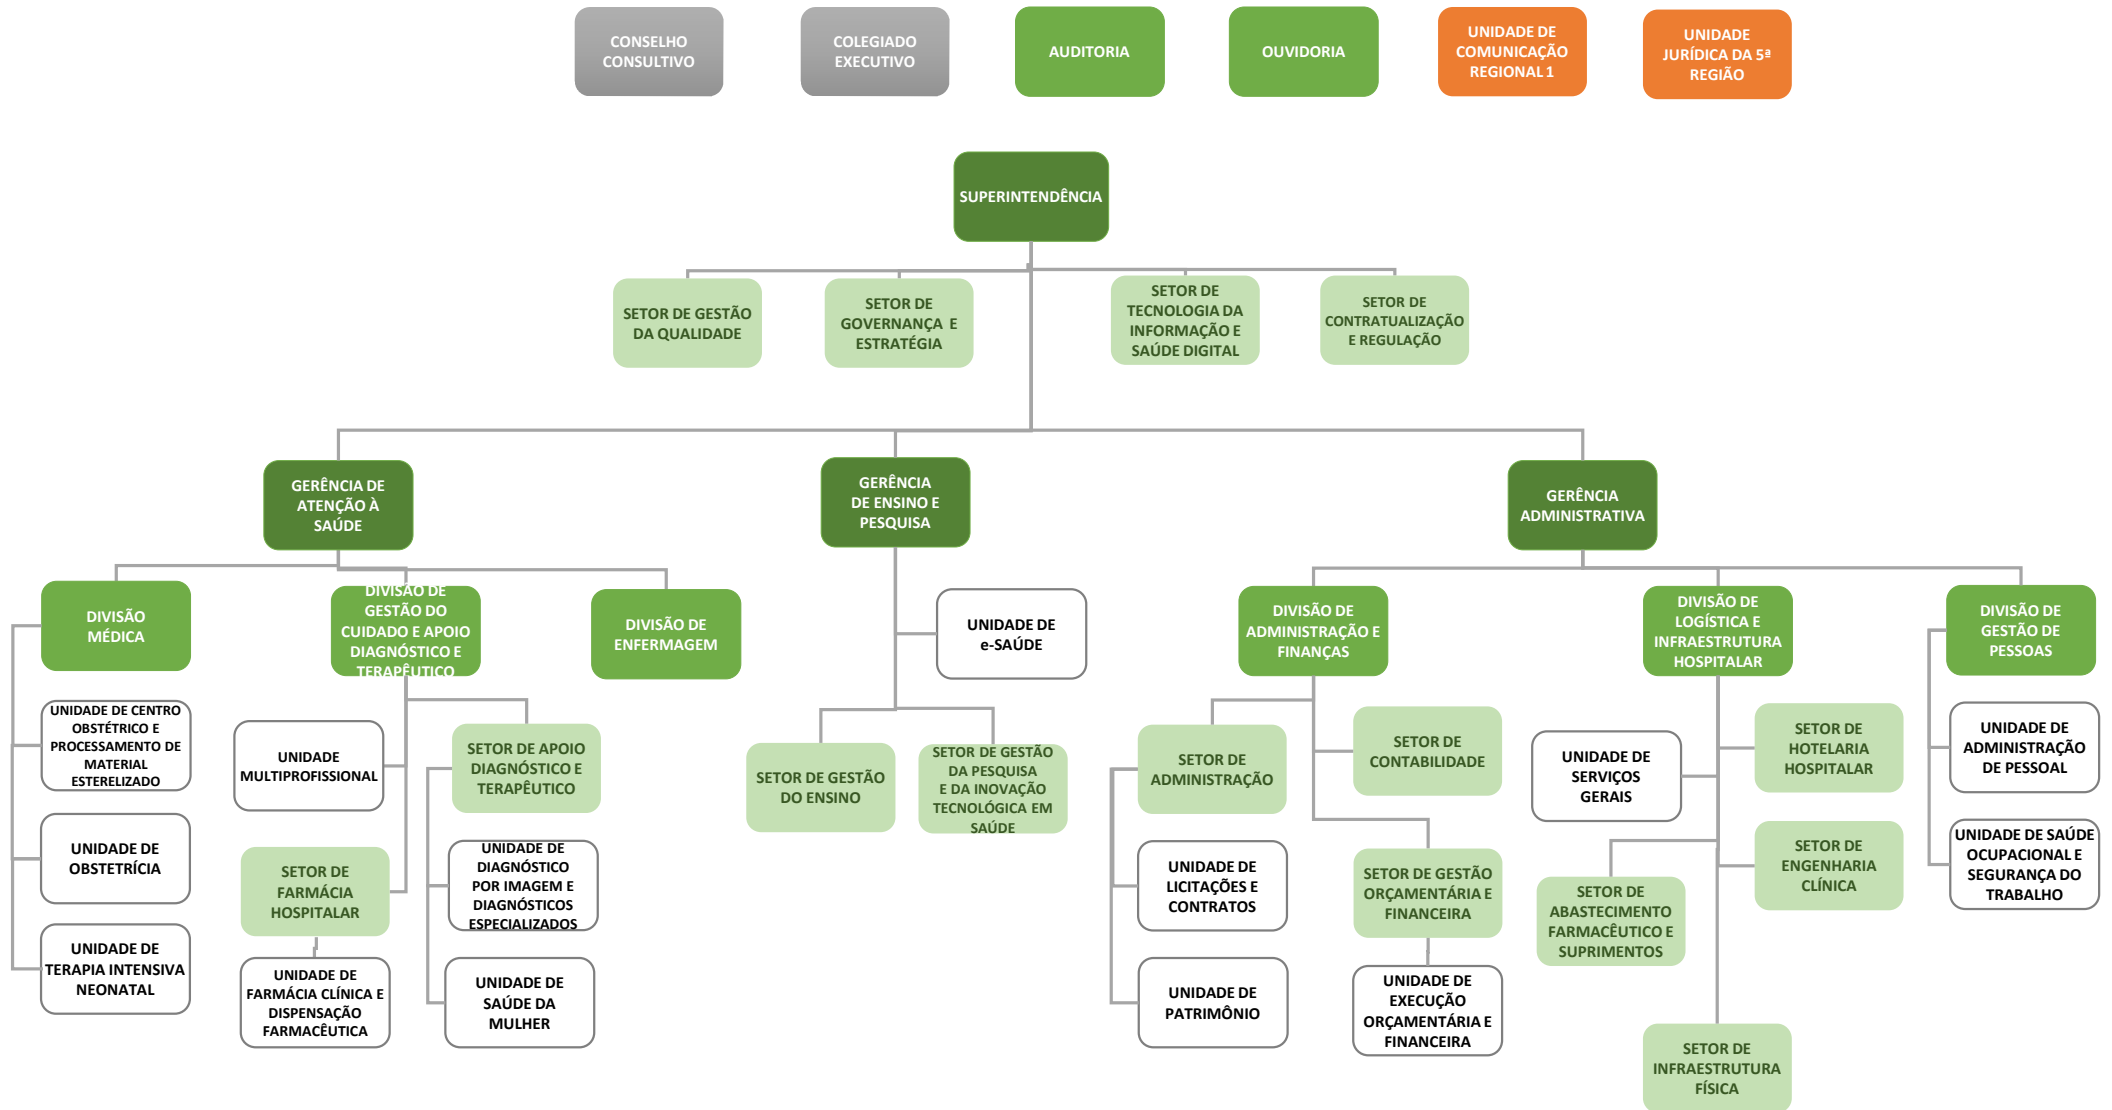

Estrutura Organizacional da Maternidade Climério de Oliveira-UFBA

ORGANOGRAMA DA MCO-UFBA

Unidades que fazem parte da estrutura organizacional da Administração Central e atendem a MCO-UFBA

QUANTITATIVO DE CARGOS COMISSIONADOS E FUNÇÕES GRATIFICADAS DA MCO-UFBA

06 CCs – 01 Superintendente, 03 gerentes, 01 Ouvidor e 01 Auditor

35 FGs

DIVISÃO	0	3	3	0
SETOR	4	2	7	2
UNIDADE	0	7	6	1
SUPERINTENDÊNCIA		GERÊNCIA DE ATENÇÃO À SAÚDE	GERÊNCIA ADMINISTRATIVA	GERÊNCIA DE ENSINO E PESQUISA
	4	12	16	3

Sem Jurídico e Comunicação Social nesse quadro, pois fazem parte da estrutura organizacional da Administração Central