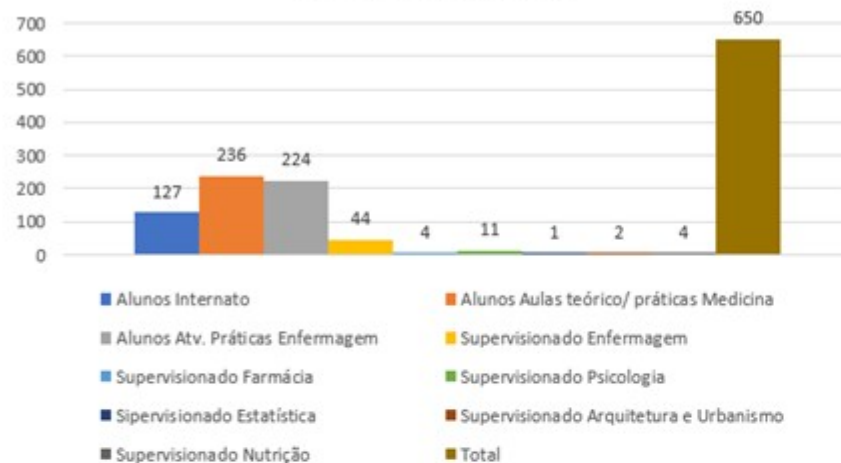

QUANTITATIVO DE ALUNOS EM ATIVIDADES DE ENSINO NO HUAC (SEMESTRE 2022.2)

QUANTITATIVO DE ALUNOS EM ATIVIDADES DE EXTENSÃO NO SEMESTRE 2022.2

QUANTITATIVO DE PROJETOS DE EXTENSÃO EXECUTADOS NO HUAC NO SEMESTRE 2022.2

QUANTITATIVO DE PARTICIPANTES DA PESQUISA DE SATISFAÇÃO SOBRE ATIVIDADES DE ENSINO NO HUAC (SEMESTRE 2022.2)

QUANTITATIVO DE ALUNOS NO ACOLHIMENTO ESTUDANTIL NO SEMESTRE 2022.2

143

CAPACITAÇÕES E EVENTOS REALIZADOS NO SEMESTRE 2022.2