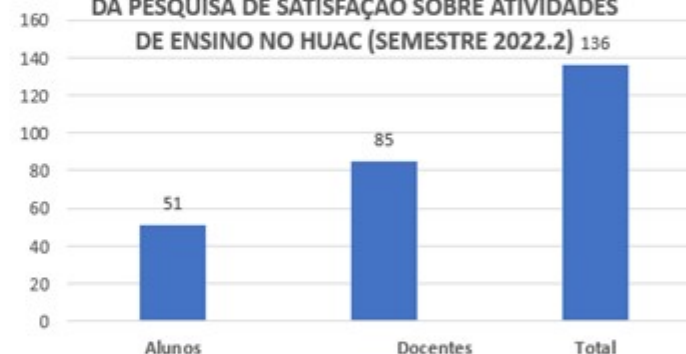

QUANTITATIVO DE ALUNOS EM ATIVIDADES DE ENSINO NO HUAC (SEMESTRE 2022.2)

QUANTITATIVO DE ALUNOS EM ATIVIDADES DE EXTENSÃO NO SEMESTRE 2022.2

QUANTITATIVO DE PROJETOS DE EXTENSÃO EXECUTADOS NO HUAC NO SEMESTRE 2022.2

QUANTITATIVO DE PARTICIPANTES DA PESQUISA DE SATISFAÇÃO SOBRE ATIVIDADES DE ENSINO NO HUAC (SEMESTRE 2022.2)

QUANTITATIVO DE ALUNOS NO ACOLHIMENTO ESTUDANTIL NO SEMESTRE 2022.2

143

CAPACITAÇÕES E EVENTOS REALIZADOS NO SEMESTRE 2022.2