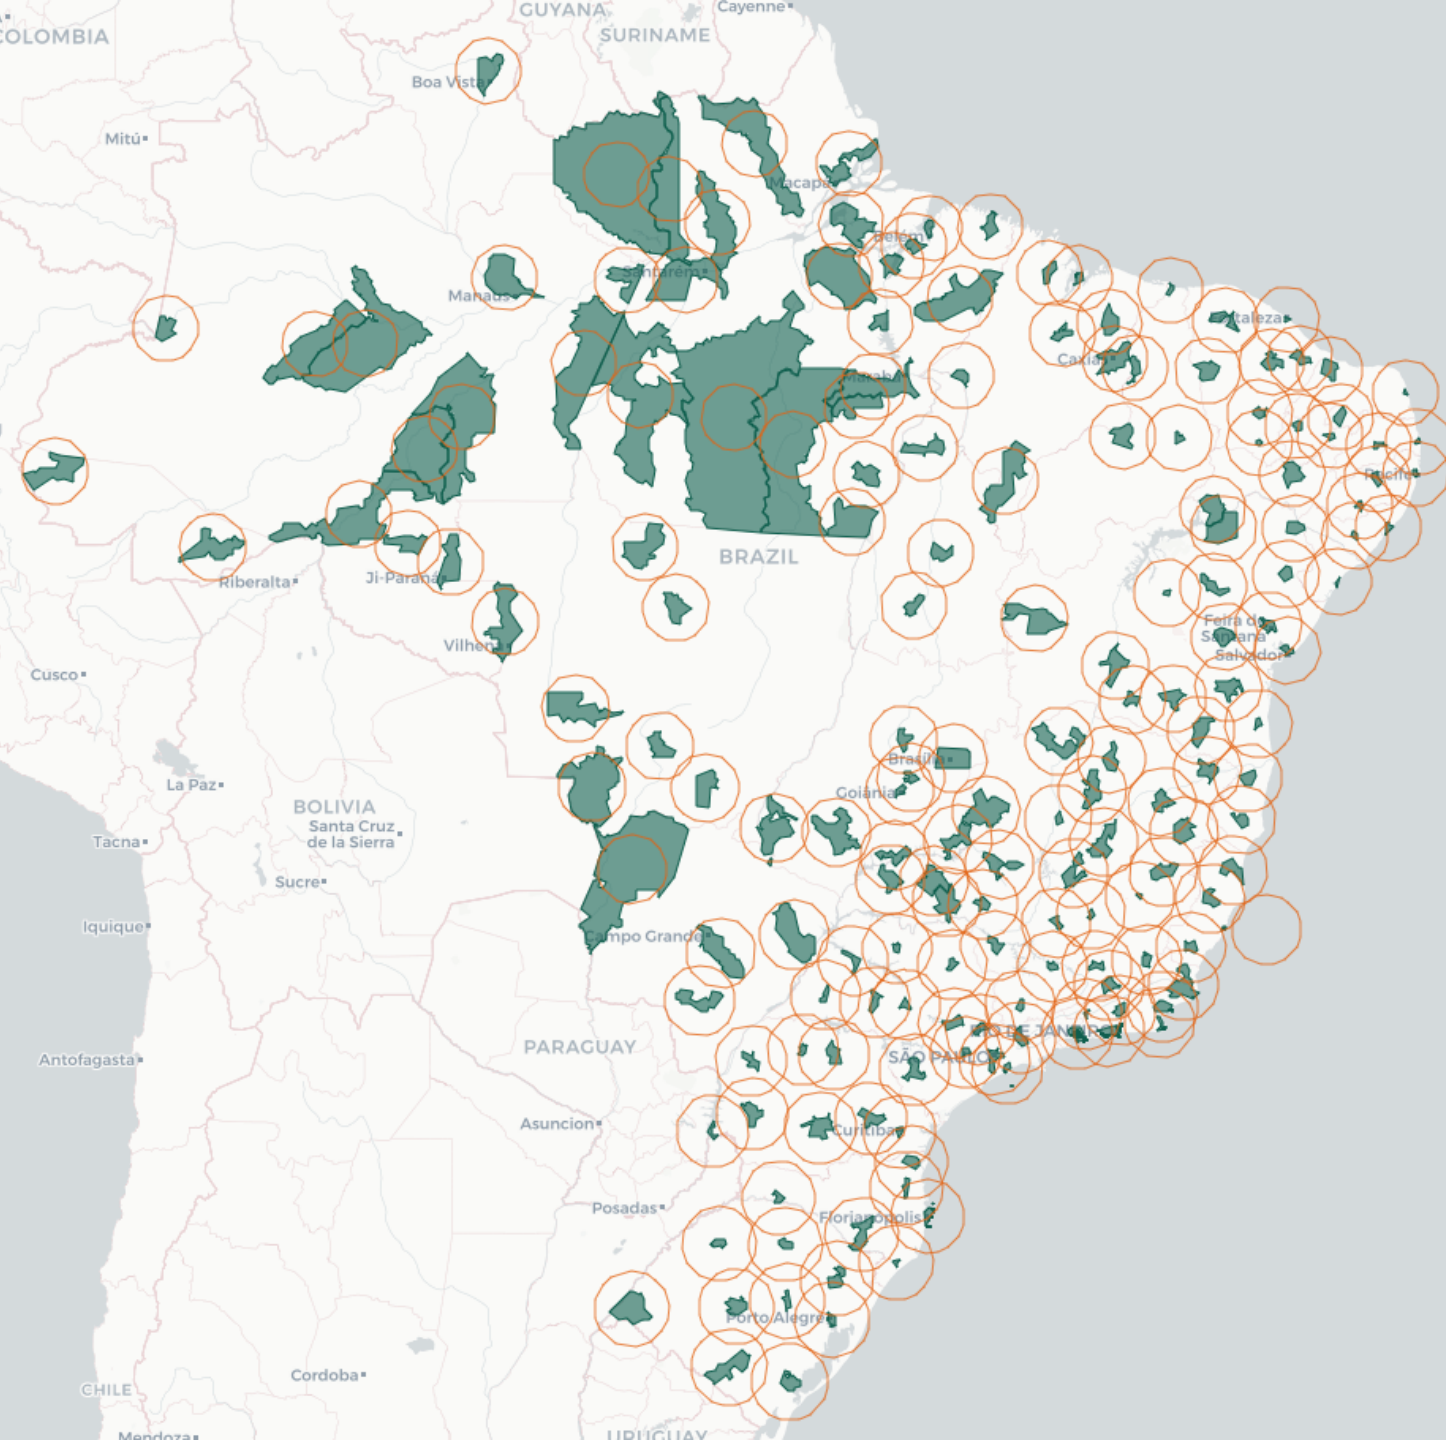

Municípios Sede

(TIPOLOGIA SUJEITA A AJUSTES)

Regiões	Municípios
Norte	39
Nordeste	50
C. Oeste	18
Sudeste	49
Sul	23
Total	179

REGIÃO NORTE

39 CIDADES

AC	Cruzeiro do Sul	PA	Monte Alegre
AC	Rio Branco	PA	Óbidos
AM	Coari	PA	Oriximiná
AM	Humaitá	PA	Paragominas
AM	Manaus	PA	Parauapebas
AM	Manicoré	PA	Portel
AM	Maués	PA	Redenção
AM	Parintins	PA	Santana do Araguaia
AM	Tabatinga	PA	Santarém
AM	Tefé	PA	São Félix do Xingu
AP	Laranjal do Jari	PA	Tucuruí
AP	Macapá	RO	Ariquemes
PA	Abaetetuba	RO	Ji-Paraná
PA	Altamira	RO	Porto Velho
PA	Belém	RO	Vilhena
PA	Bragança	RR	Boa Vista
PA	Breves	TO	Araguaína
PA	Cametá	TO	Gurupi
PA	Itaituba	TO	Palmas
PA	Marabá		

REGIÃO NORDESTE

50 CIDADES

AL	Arapiraca	CE	Sobral
AL	Maceió	MA	Bacabal
BA	Barreiras	MA	Balsas
BA	Bom Jesus da Lapa	MA	Caxias
BA	Brumado	MA	Chapadinha
BA	Eunápolis	MA	Imperatriz
BA	Feira de Santana	MA	Pinheiro
BA	Guanambi	MA	São Luís
BA	Irecê	PB	Campina Grande
BA	Itaberaba	PB	João Pessoa
BA	Itabuna	PB	Patos
BA	Jacobina	PB	Sousa
BA	Jequié	PE	Caruaru
BA	Juazeiro	PE	Garanhuns
BA	Paulo Afonso	PE	Petrolina
BA	Ribeira do Pombal	PE	Recife
BA	Salvador	PE	Serra Talhada
BA	Teixeira de Freitas	PI	Floriano
BA	Vitória da Conquista	PI	Parnaíba
CE	Crateús	PI	Picos
CE	Fortaleza	PI	Teresina
CE	Iguatu	RN	Caicó
CE	Juazeiro do Norte	RN	Mossoró
CE	Quixadá	RN	Natal
CE	Russas	SE	Aracaju

REGIÃO CENTRO-OESTE

18 CIDADES

DF	Brasília
GO	Anápolis
GO	Catalão
GO	Goianésia
GO	Goiânia
GO	Itumbiara
GO	Mineiros
GO	Rio Verde
MS	Campo Grande
MS	Corumbá
MS	Dourados
MS	Três Lagoas
MT	Alta Floresta
MT	Cáceres
MT	Cuiabá
MT	Rondonópolis
MT	Sinop
MT	Tangará da Serra

REGIÃO SUL

23 CIDADES

PR	Cascavel
PR	Curitiba
PR	Foz do Iguaçu
PR	Guarapuava
PR	Londrina
PR	Maringá
PR	Ponta Grossa
PR	Umuarama
RS	Bagé
RS	Caxias do Sul
RS	Passo Fundo
RS	Pelotas
RS	Porto Alegre
RS	Santa Cruz do Sul
RS	Santa Maria
RS	Santo Ângelo
RS	Uruguaiana
SC	Blumenau
SC	Chapecó
SC	Criciúma
SC	Florianópolis
SC	Joinville
SC	Lages