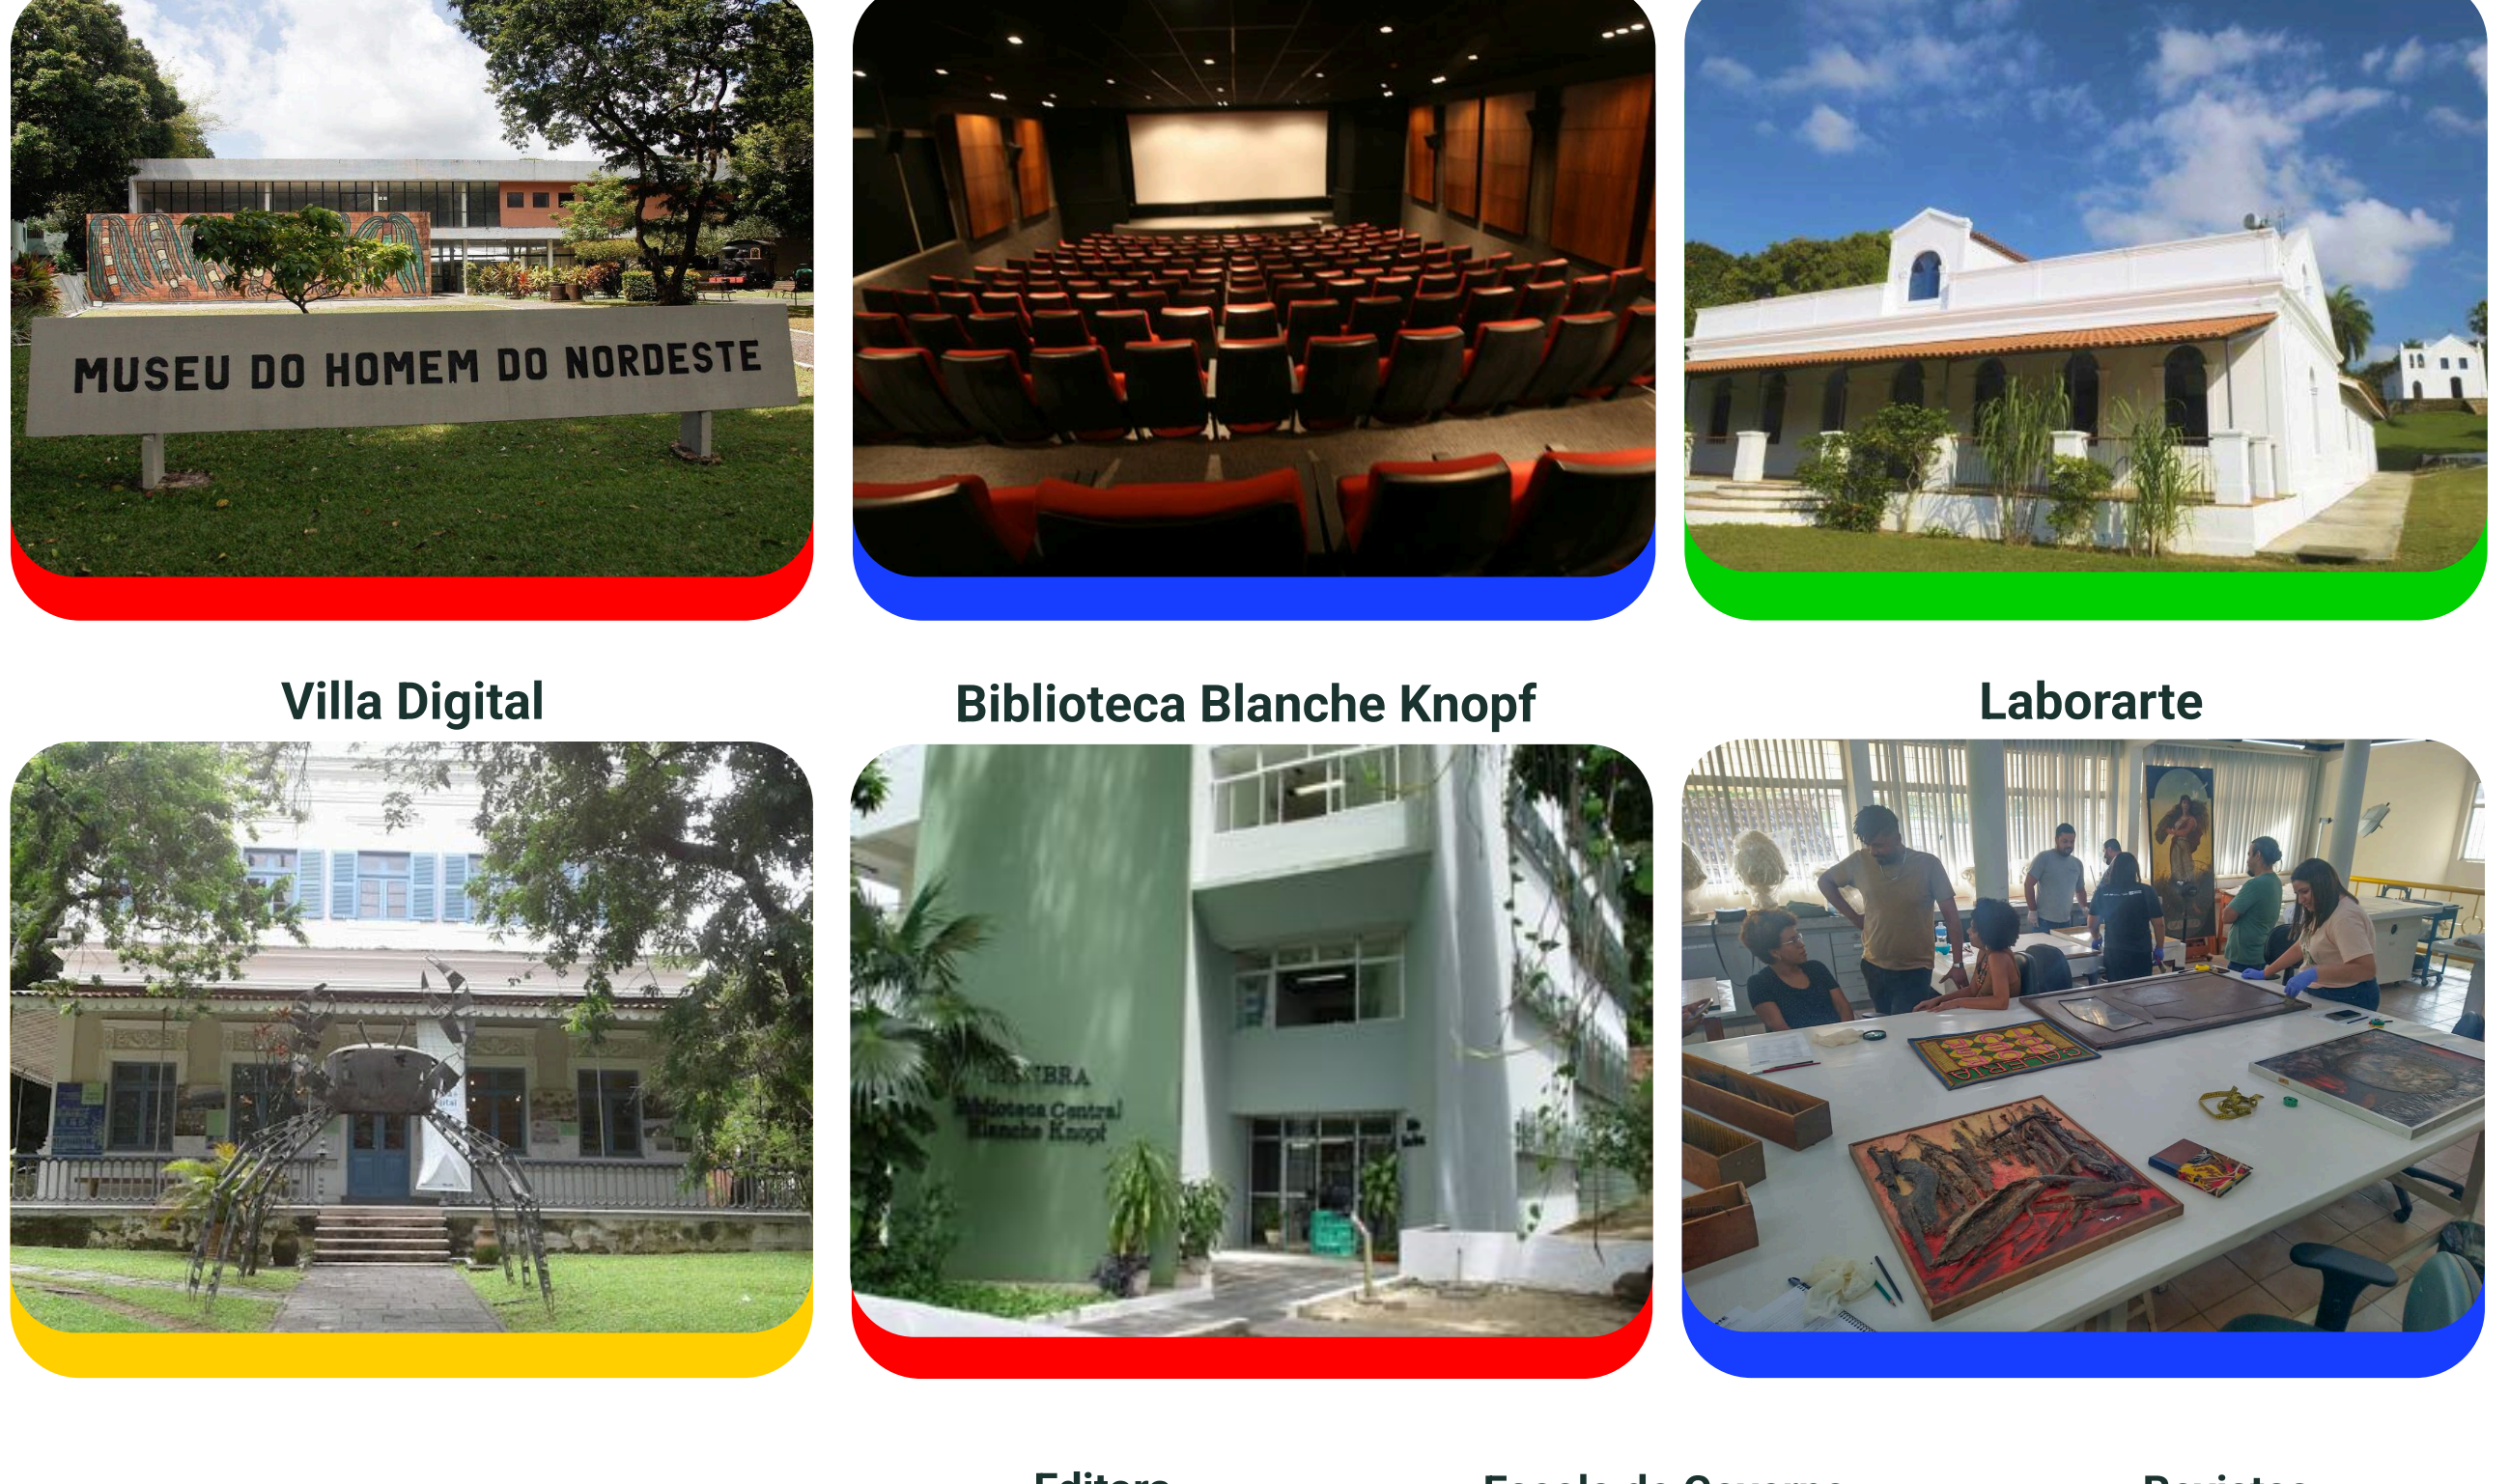

Equipamentos culturais