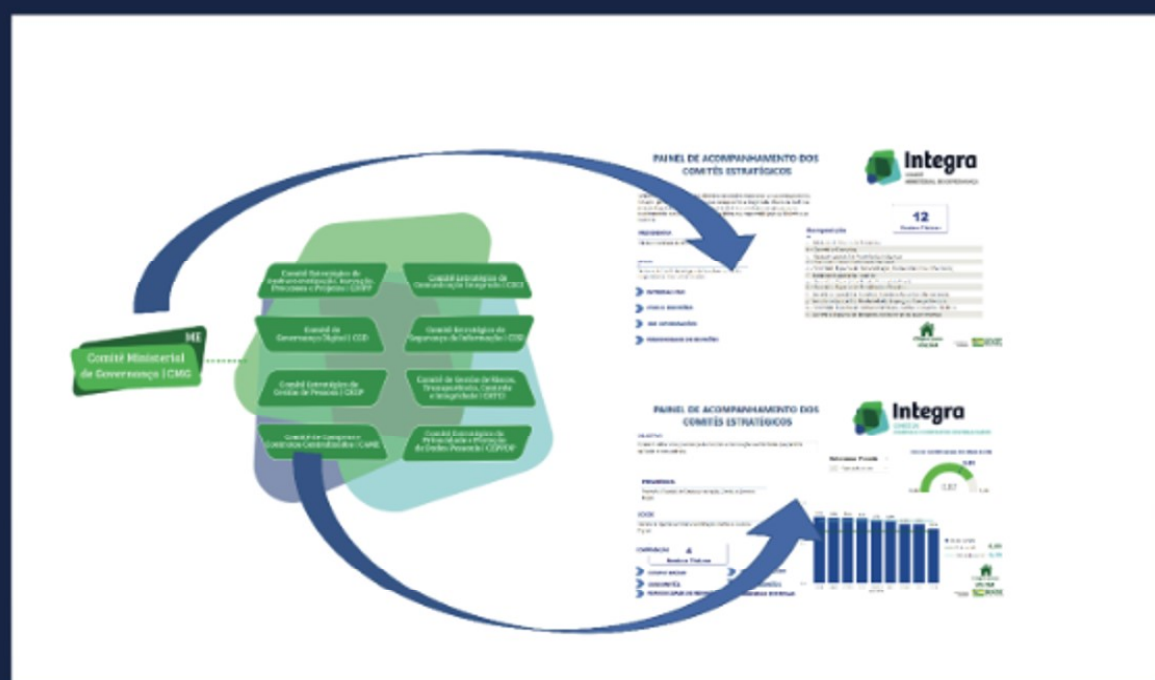

## Painel de BI da Governança no Portal do Integra – ME

Em novembro de 2021, foi incluído no **Portal do Integra**, o **Painel de Business Intelligence (BI) da Governança**, para que todos possam acompanhar e analisar os resultados das instâncias internas de governança do ME e ter, de forma interativa, as informações e as entregas de todos os Comitês Temáticos de Apoio à Governança do órgão.

Nesse Painel é possível obter várias informações, tanto sobre o Comitê Ministerial de Governança – CMG, como sobre o Comitê Temático desejado. Assim, pode-se ter acesso, de forma dinâmica, às informações normativas daquele Comitê, a suas atas e principais deliberações e ao resumo das principais entregas efetuadas, além da evolução do **Índice de Operação da Governança (IOG)**.

É importante, portanto, que se promova a divulgação desse instrumento entre os membros dos comitês. O compartilhamento de informações auxilia no alinhamento do conhecimento, permite o debate qualificado acerca dos ganhos institucionais alcançados pelas instâncias, promove a transformação institucional e o fortalecimento do processo decisório.

O Painel de BI da Governança é atualizado periodicamente, sempre que os ciclos de planejamento e monitoramento semestrais são finalizados. Conheça, avalie e divulgue o painel de BI da Governança! Ele é uma das ferramentas de acompanhamento gerencial dos comitês. Disponível em: <https://www.gov.br/economia/pt-br/aceso-a-informacao/acoes-e-programas/integra/governanca>.