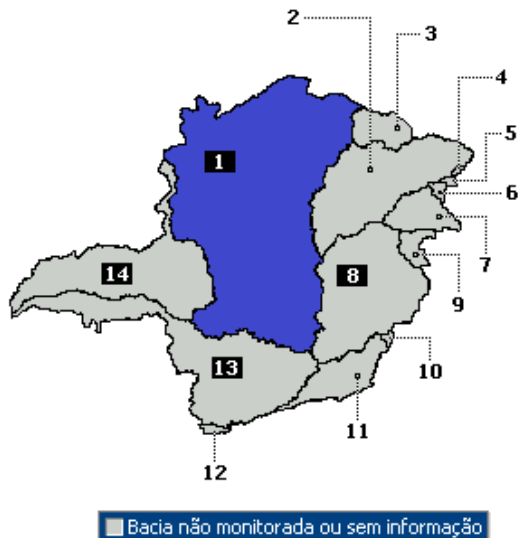

Bacia do Rio São Francisco

Num.	Açude	Município	Capacidade (m ³)	%	Vol. Atual	Data
1	Angical	Monte Azul	1.000.000	30,00	300.000	18/04/2018
2	Catuti	Catuti	3.100.000	29,67	920.000	18/04/2018
3	Coração de Jesus	Coração de Jesus	3.100.000	67,50	1.620.000	18/04/2018
4	Matrona	Salinas	1.200.000	50,00	600.000	18/04/2018
5	Miralta	Montes Claros	528.000	37,87	200.000	18/04/2018