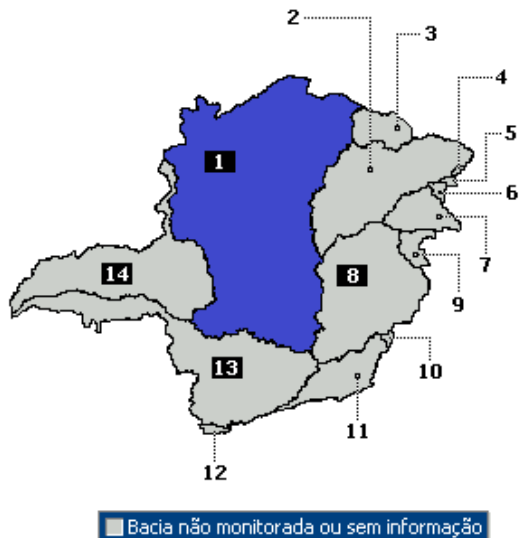

Bacia do Rio São Francisco

Num.	Açude	Município	Capacidade (m ³)	%	Vol. Atual	Data
1	Angical	Monte Azul	1.000.000	20,00	200.000	26/07/2017
2	Catuti	Catuti	3.100.000	20,00	620.000	26/07/2017
3	Coração de Jesus	Coração de Jesus	3.100.000	20,00	620.000	26/07/2017
4	Matrona	Salinas	1.200.000	19,00	22.800	26/07/2017
5	Miralte	Montes Claros	528.000	34,19	180.000	07/05/2017