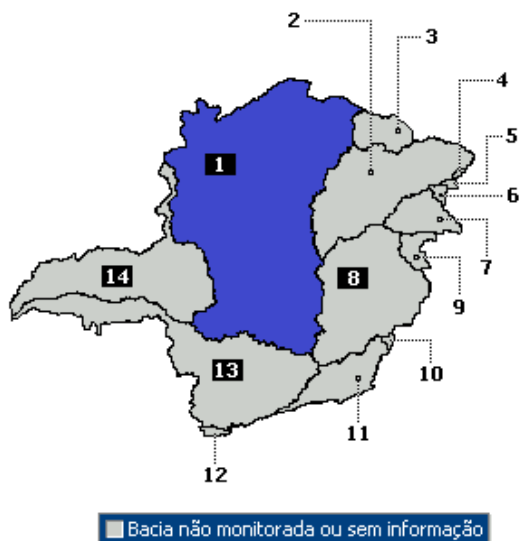

## Bacia do Rio São Francisco

Num.	Açude	Município	Capacidade (m <sup>3</sup> )	%	Vol. Atual	Data
1	Angical	Monte Azul	1.000.000	20,00	200.000	28/07/2017
2	Catuti	Catuti	3.100.000	20,00	620.000	28/07/2017
3	Coração de Jesus	Coração de Jesus	3.100.000	20,00	620.000	28/07/2017
4	Matrona	Salinas	1.200.000	80,00	960.000	28/07/2017
5	Miralta	Montes Claros	528.000	34,09	180.000	05/05/2017