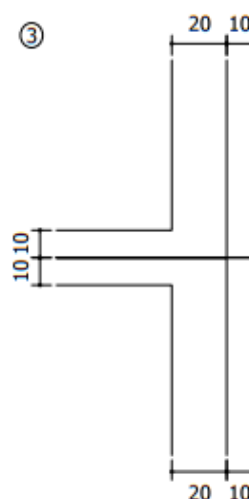

Dimensões: 4,0 x 2,5 m

Tabela de cotas: (mm)

a	b	c	d	e	f	g	h	i	j	k	l	m	n	o	p	q
45	46	76	77	131	141	142	180	189	197	198	200	350	379	400	407	1000
r	s	t	u	v	w											
1238	1351	1470	3068	3240	3678											

Rodovia BR-XXX/XX
Fundo: Azul
Tarja: Branco
Borda: Azul
Símbolo: BR

INFRAESTRUTURA PARA O DESENVOLVIMENTO DO PAÍS
Fundo: Branco
Tarja: Preto
Borda: Branco

DNIT
Fundo: Branco
Tarja: Preto
Borda: Branco
Símbolo:

Contornos: (mm)