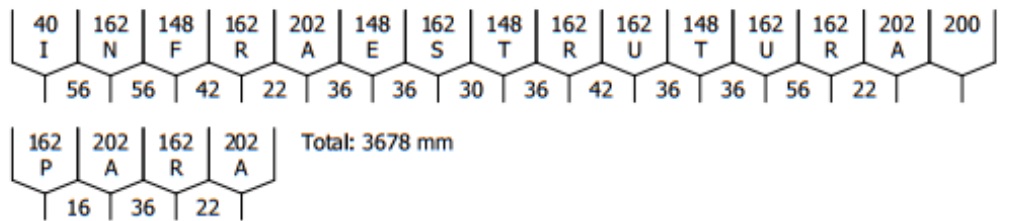

Fonte: Serie E(m)
 Altura: 200
 Cor: Preto

Fonte: Serie E(m)
 Altura: 200
 Cor: Preto

Fonte: Serie E(m)
 Altura: 200
 Cor: Preto

Dimensões: 4,0 x 2,5 m

Tabela de cotas: (mm)

a	b	c	d	e	f	g	h	i	j	k	l	m	n	o	p	q
45	46	76	77	131	141	142	180	189	197	198	200	350	379	400	407	1000
r	s	t	u	v	w											
1238	1351	1470	3068	3240	3678											

Contornos: (mm)

Fonte: Serie E(m)
 Altura: 200
 Cor: Branco

Fonte: Serie D
 Altura: 73
 Cor: Preto

Fonte: Serie E(m)
 Altura: 200
 Cor: Preto

Fonte: Serie E(m)
 Altura: 200
 Cor: Preto

Fonte: Serie E(m)
 Altura: 200
 Cor: Preto

Dimensões: 4,0 x 2,5 m

Tabela de cotas: (mm)

a	b	c	d	e	f	g	h	i	j	k	l	m	n	o	p	q
45	46	76	77	141	142	180	189	197	198	200	267	268	379	400	407	799
r	s	t	u	v	w	x	y	z								
801	1000	1021	1023	1470	1896	2340	3068	3405								