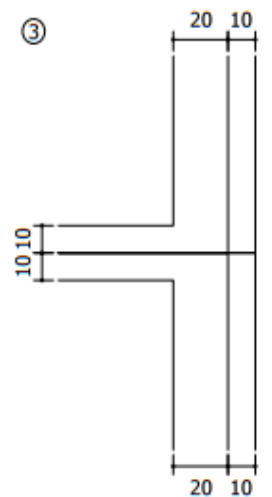

Apêndice – Placas Institucionais

Dimensões: 4,0 x 2,5 m

Tabela de cotas: (mm)

a	b	c	d	e	f	g	h	i	j	k	l	m	n	o	p	q
45	46	76	141	142	180	189	197	198	200	379	400	408	469	943	1000	1200
r	s	t	u	v												
1370	1470	2054	3002	3068												

Fonte: Serie E(m)
 Altura: 200
 Cor: Preto

Fonte: Serie E(m)
 Altura: 200
 Cor: Preto

Fonte: Serie E(m)
 Altura: 200
 Cor: Preto

Dimensões: 4,0 x 2,5 m

Tabela de cotas: (mm)

a	b	c	d	e	f	g	h	i	j	k	l	m	n	o	p	q
45	46	76	77	131	141	142	180	189	197	198	200	350	379	400	407	1000
r	s	t	u	v	w											
1238	1351	1470	3068	3240	3678											

Dimensões: 4,0 x 2,5 m

Tabela de cotas: (mm)

a	b	c	d	e	f	g	h	i	j	k	l	m	n	o	p	q
45	46	76	77	141	142	180	189	197	198	200	267	268	379	400	407	799
r	s	t	u	v	w	x	y	z								
801	1000	1021	1023	1470	1896	2340	3068	3405								

Fundo: Azul
Tarja: Branco
Borda: Azul

FALE CONOSCO
0800-611535
ouvidoria@dnit.gov.br

Fundo: Branco
Tarja: Preto
Borda: Branco

Símbolo: BR

Fundo: Branco
Tarja: Preto
Borda: Branco

Símbolo:

Contornos: (mm)

Fonte: Serie E(m)
 Altura: 200
 Cor: Branco