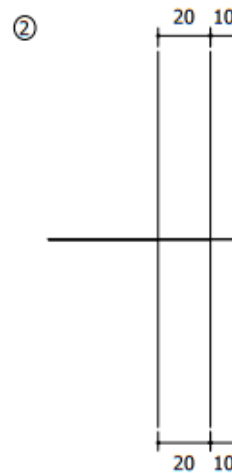

Apêndice – Placas Institucionais

Dimensões: 4,0 x 2,5 m

Tabela de cotas: (mm)

a	b	c	d	e	f	g	h	i	j	k	l	m	n	o	p	q
45	46	76	141	142	180	189	197	198	200	379	400	408	469	943	1000	1200
r	s	t	u	v												
1370	1470	2054	3002	3068												

Fundo: Azul
Tarja: Branco
Borda: Azul

Símbolo: BR

Fundo: Branco
Tarja: Preto
Borda: Branco

Fundo: Branco
Tarja: Preto
Borda: Branco

Símbolo:

Contornos: (mm)

Fonte: Serie E(m)
 Altura: 200
 Cor: Branco

Fonte: Serie D
 Altura: 73
 Cor: Preto

Fonte: Serie E(m)
 Altura: 200
 Cor: Preto

Fonte: Serie E(m)
 Altura: 200
 Cor: Preto

Fonte: Serie E(m)
 Altura: 200
 Cor: Preto

Dimensões: 4,0 x 2,5 m

Tabela de cotas: (mm)

a	b	c	d	e	f	g	h	i	j	k	l	m	n	o	p	q
45	46	76	77	131	141	142	180	189	197	198	200	350	379	400	407	1000
r	s	t	u	v	w											
1238	1351	1470	3068	3240	3678											

Dimensões: 4,0 x 2,5 m

Tabela de cotas: (mm)

a	b	c	d	e	f	g	h	i	j	k	l	m	n	o	p	q
45	46	76	77	141	142	180	189	197	198	200	267	268	379	400	407	799
r	s	t	u	v	w	x	y	z								
801	1000	1021	1023	1470	1896	2340	3068	3405								