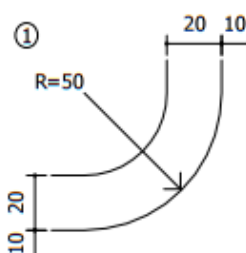

Dimensões: 4,0 x 2,5 m

Tabela de cotas: (mm)

a	b	c	d	e	f	g	h	i	j	k	l	m	n	o	p	q
45	46	76	77	131	141	142	180	189	197	198	200	350	379	400	407	1000
r	s	t	u	v	w											
1238	1351	1470	3068	3240	3678											

Rodovia BR-XXX/XX
Fundo: Azul
Tarja: Branco
Borda: Azul
Símbolo: BR

INFRAESTRUTURA PARA O DESENVOLVIMENTO DO PAÍS
Fundo: Branco
Tarja: Preto
Borda: Branco

DNIT
Fundo: Branco
Tarja: Preto
Borda: Branco
Símbolo:

Contornos: (mm)