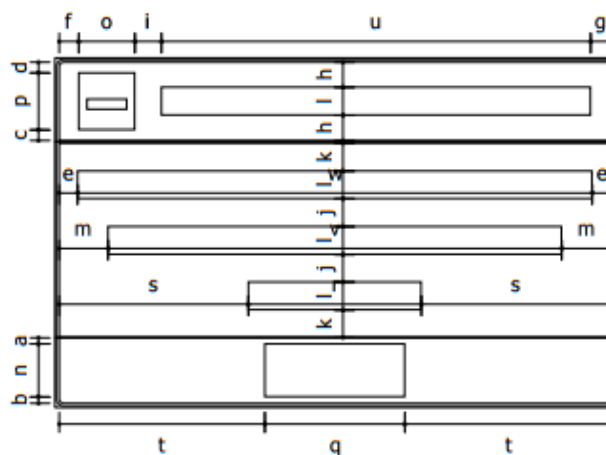

Apêndice – Placas Institucionais

Dimensões: 4,0 x 2,5 m

Tabela de cotas: (mm)

a	b	c	d	e	f	g	h	i	j	k	l	m	n	o	p	q
45	46	76	141	142	180	189	197	198	200	379	400	408	469	943	1000	1200
r	s	t	u	v												
1370	1470	2054	3002	3068												

Fundo: Azul
Tarja: Branco
Borda: Azul

Símbolo: BR

Fundo: Branco
Tarja: Preto
Borda: Branco

Fundo: Branco
Tarja: Preto
Borda: Branco

Símbolo:

Contornos: (mm)

Fonte: Serie E(m)
 Altura: 200
 Cor: Branco

Fonte: Serie D
 Altura: 73
 Cor: Preto

Fonte: Serie E(m)
 Altura: 200
 Cor: Preto

Fonte: Serie E(m)
 Altura: 200
 Cor: Preto

Fonte: Serie E(m)
 Altura: 200
 Cor: Preto

Dimensões: 4,0 x 2,5 m

Tabela de cotas: (mm)

a	b	c	d	e	f	g	h	i	j	k	l	m	n	o	p	q
45	46	76	77	131	141	142	180	189	197	198	200	350	379	400	407	1000
r	s	t	u	v	w											
1238	1351	1470	3068	3240	3678											

Dimensões: 4,0 x 2,5 m

Tabela de cotas: (mm)

a	b	c	d	e	f	g	h	i	j	k	l	m	n	o	p	q
45	46	76	77	141	142	180	189	197	198	200	267	268	379	400	407	799
r	s	t	u	v	w	x	y	z								
801	1000	1021	1023	1470	1896	2340	3068	3405								