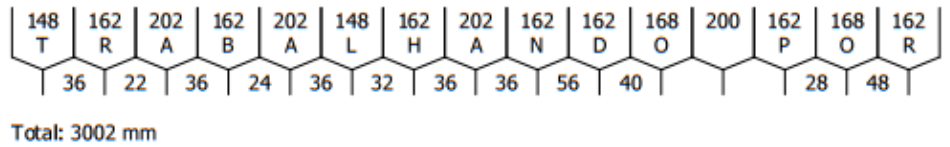

Apêndice – Placas Institucionais

Dimensões: 4,0 x 2,5 m

Tabela de cotas: (mm)

a	b	c	d	e	f	g	h	i	j	k	l	m	n	o	p	q
45	46	76	141	142	180	189	197	198	200	379	400	408	469	943	1000	1200
r	s	t	u	v												
1370	1470	2054	3002	3068												

Fundo: Azul
Tarja: Branco
Borda: Azul

Símbolo: BR

Fundo: Branco
Tarja: Preto
Borda: Branco

Fundo: Branco
Tarja: Preto
Borda: Branco

Símbolo:

Contornos: (mm)

Fonte: Serie E(m)
 Altura: 200
 Cor: Branco

Fonte: Serie D
 Altura: 73
 Cor: Preto

Fonte: Serie E(m)
 Altura: 200
 Cor: Preto

Fonte: Serie E(m)
 Altura: 200
 Cor: Preto

Fonte: Serie E(m)
 Altura: 200
 Cor: Preto

Dimensões: 4,0 x 2,5 m

Tabela de cotas: (mm)

a	b	c	d	e	f	g	h	i	j	k	l	m	n	o	p	q
45	46	76	77	131	141	142	180	189	197	198	200	350	379	400	407	1000
r	s	t	u	v	w											
1238	1351	1470	3068	3240	3678											

Dimensões: 4,0 x 2,5 m

Tabela de cotas: (mm)

a	b	c	d	e	f	g	h	i	j	k	l	m	n	o	p	q
45	46	76	77	141	142	180	189	197	198	200	267	268	379	400	407	799
r	s	t	u	v	w	x	y	z								
801	1000	1021	1023	1470	1896	2340	3068	3405								