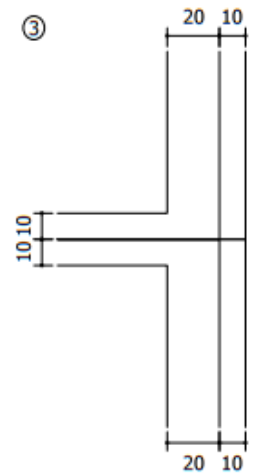

Apêndice – Placas Institucionais

Dimensões: 4,0 x 2,5 m

Tabela de cotas: (mm)

a	b	c	d	e	f	g	h	i	j	k	l	m	n	o	p	q
45	46	76	141	142	180	189	197	198	200	379	400	408	469	943	1000	1200
r	s	t	u	v												
1370	1470	2054	3002	3068												

Fundo: Azul
Tarja: Branco
Borda: Azul

Símbolo: BR

Fundo: Branco
Tarja: Preto
Borda: Branco

Fundo: Branco
Tarja: Preto
Borda: Branco

Símbolo:

Contornos: (mm)

Fonte: Serie E(m)
 Altura: 200
 Cor: Branco

Fonte: Serie D
 Altura: 73
 Cor: Preto

Fonte: Serie E(m)
 Altura: 200
 Cor: Preto

Fonte: Serie E(m)
 Altura: 200
 Cor: Preto

Fonte: Serie E(m)
 Altura: 200
 Cor: Preto

Dimensões: 4,0 x 2,5 m

Tabela de cotas: (mm)

a	b	c	d	e	f	g	h	i	j	k	l	m	n	o	p	q
45	46	76	77	131	141	142	180	189	197	198	200	350	379	400	407	1000
r	s	t	u	v	w											
1238	1351	1470	3068	3240	3678											

Dimensões: 4,0 x 2,5 m

Tabela de cotas: (mm)

a	b	c	d	e	f	g	h	i	j	k	l	m	n	o	p	q
45	46	76	77	141	142	180	189	197	198	200	267	268	379	400	407	799
r	s	t	u	v	w	x	y	z								
801	1000	1021	1023	1470	1896	2340	3068	3405								