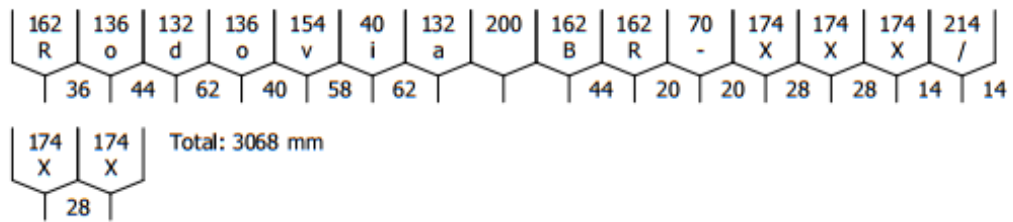

Apêndice – Placas Institucionais

Dimensões: 4,0 x 2,5 m

Tabela de cotas: (mm)

a	b	c	d	e	f	g	h	i	j	k	l	m	n	o	p	q
45	46	76	141	142	180	189	197	198	200	379	400	408	469	943	1000	1200
r	s	t	u	v												
1370	1470	2054	3002	3068												

Fonte: Serie E(m)
 Altura: 200
 Cor: Preto

Fonte: Serie E(m)
 Altura: 200
 Cor: Preto

Fonte: Serie E(m)
 Altura: 200
 Cor: Preto

Dimensões: 4,0 x 2,5 m

Tabela de cotas: (mm)

a	b	c	d	e	f	g	h	i	j	k	l	m	n	o	p	q
45	46	76	77	131	141	142	180	189	197	198	200	350	379	400	407	1000
r	s	t	u	v	w											
1238	1351	1470	3068	3240	3678											

Contornos: (mm)

Fonte: Serie E(m)
 Altura: 200
 Cor: Branco

Fonte: Serie D
 Altura: 73
 Cor: Preto

Fonte: Serie E(m)
 Altura: 200
 Cor: Preto

Fonte: Serie E(m)
 Altura: 200
 Cor: Preto

Fonte: Serie E(m)
 Altura: 200
 Cor: Preto

Dimensões: 4,0 x 2,5 m

Tabela de cotas: (mm)

a	b	c	d	e	f	g	h	i	j	k	l	m	n	o	p	q
45	46	76	77	141	142	180	189	197	198	200	267	268	379	400	407	799
r	s	t	u	v	w	x	y	z								
801	1000	1021	1023	1470	1896	2340	3068	3405								