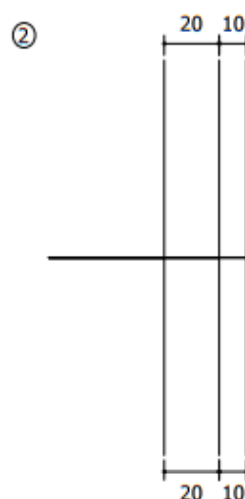

Dimensões: 4,0 x 2,5 m

Tabela de cotas: (mm)

a	b	c	d	e	f	g	h	i	j	k	l	m	n	o	p	q
45	46	76	77	131	141	142	180	189	197	198	200	350	379	400	407	1000
r	s	t	u	v	w											
1238	1351	1470	3068	3240	3678											

Rodovia BR-XXX/XX
Fundo: Azul
Tarja: Branco
Borda: Azul
Símbolo: BR

INFRAESTRUTURA PARA O DESENVOLVIMENTO DO PAÍS
Fundo: Branco
Tarja: Preto
Borda: Branco

DNIT
Fundo: Branco
Tarja: Preto
Borda: Branco
Símbolo:

Contornos: (mm)