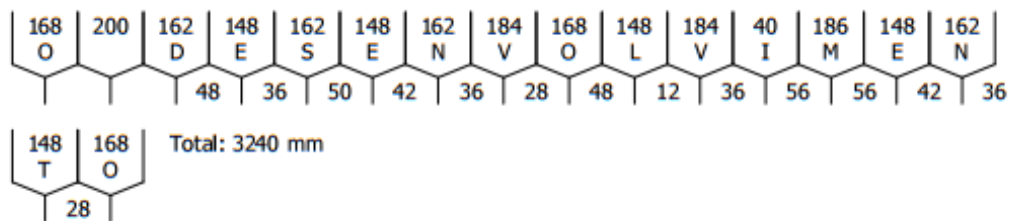

Fonte: Serie E(m)
 Altura: 200
 Cor: Preto

Fonte: Serie E(m)
 Altura: 200
 Cor: Preto

Fonte: Serie E(m)
 Altura: 200
 Cor: Preto

Dimensões: 4,0 x 2,5 m

Tabela de cotas: (mm)

a	b	c	d	e	f	g	h	i	j	k	l	m	n	o	p	q
45	46	76	77	131	141	142	180	189	197	198	200	350	379	400	407	1000
r	s	t	u	v	w											
1238	1351	1470	3068	3240	3678											

Contornos: (mm)

Fonte: Serie E(m)
 Altura: 200
 Cor: Branco

Fonte: Serie D
 Altura: 73
 Cor: Preto

Fonte: Serie E(m)
 Altura: 200
 Cor: Preto

Fonte: Serie E(m)
 Altura: 200
 Cor: Preto

Fonte: Serie E(m)
 Altura: 200
 Cor: Preto

Dimensões: 4,0 x 2,5 m

Tabela de cotas: (mm)

a	b	c	d	e	f	g	h	i	j	k	l	m	n	o	p	q
45	46	76	77	141	142	180	189	197	198	200	267	268	379	400	407	799
r	s	t	u	v	w	x	y	z								
801	1000	1021	1023	1470	1896	2340	3068	3405								