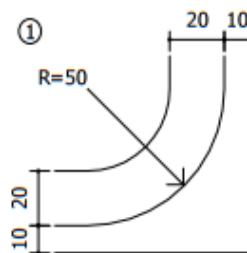

Dimensões: 4,0 x 2,5 m

Tabela de cotas: (mm)

a	b	c	d	e	f	g	h	i	j	k	l	m	n	o	p	q
45	46	76	77	141	142	180	189	197	198	200	267	268	379	400	407	799
r	s	t	u	v	w	x	y	z								
801	1000	1021	1023	1470	1896	2340	3068	3405								

Fundo: Azul
Tarja: Branco
Borda: Azul

FALE CONOSCO
0800-611535
ouvidoria@dnit.gov.br

Fundo: Branco
Tarja: Preto
Borda: Branco

Símbolo: BR

Fundo: Branco
Tarja: Preto
Borda: Branco

Símbolo:

Contornos: (mm)

Fonte: Serie E(m)
 Altura: 200
 Cor: Branco