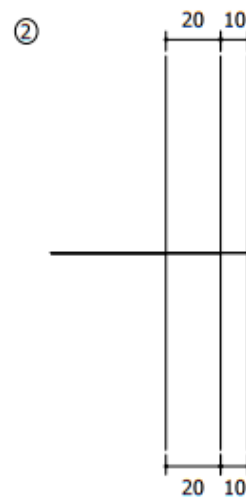

Apêndice – Placas Institucionais

Dimensões: 4,0 x 2,5 m

Tabela de cotas: (mm)

a	b	c	d	e	f	g	h	i	j	k	l	m	n	o	p	q
45	46	76	141	142	180	189	197	198	200	379	400	408	469	943	1000	1200
r	s	t	u	v												
1370	1470	2054	3002	3068												

Fonte: Serie E(m)
 Altura: 200
 Cor: Preto

Fonte: Serie E(m)
 Altura: 200
 Cor: Preto

Fonte: Serie E(m)
 Altura: 200
 Cor: Preto

Dimensões: 4,0 x 2,5 m

Tabela de cotas: (mm)

a	b	c	d	e	f	g	h	i	j	k	l	m	n	o	p	q
45	46	76	77	131	141	142	180	189	197	198	200	350	379	400	407	1000
r	s	t	u	v	w											
1238	1351	1470	3068	3240	3678											

Dimensões: 4,0 x 2,5 m

Tabela de cotas: (mm)

a	b	c	d	e	f	g	h	i	j	k	l	m	n	o	p	q
45	46	76	77	141	142	180	189	197	198	200	267	268	379	400	407	799
r	s	t	u	v	w	x	y	z								
801	1000	1021	1023	1470	1896	2340	3068	3405								

Fundo: Azul
Tarja: Branco
Borda: Azul

FALE CONOSCO
0800-611535
ouvidoria@dnit.gov.br

Fundo: Branco
Tarja: Preto
Borda: Branco

Símbolo: BR

Fundo: Branco
Tarja: Preto
Borda: Branco

Símbolo:

Contornos: (mm)

Fonte: Serie E(m)
 Altura: 200
 Cor: Branco