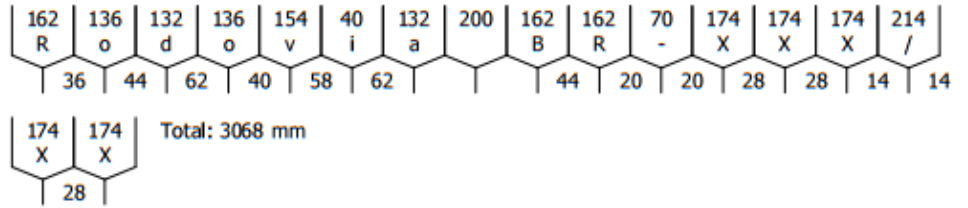

Apêndice – Placas Institucionais

Dimensões: 4,0 x 2,5 m

Tabela de cotas: (mm)

a	b	c	d	e	f	g	h	i	j	k	l	m	n	o	p	q
45	46	76	141	142	180	189	197	198	200	379	400	408	469	943	1000	1200
r	s	t	u	v												
1370	1470	2054	3002	3068												

Fundo: Azul
Tarja: Branco
Borda: Azul

Símbolo: BR

Fundo: Branco
Tarja: Preto
Borda: Branco

Fundo: Branco
Tarja: Preto
Borda: Branco

Símbolo:

Contornos: (mm)

Fonte: Serie E(m)
 Altura: 200
 Cor: Branco

Fonte: Serie D
 Altura: 73
 Cor: Preto

Fonte: Serie E(m)
 Altura: 200
 Cor: Preto

Fonte: Serie E(m)
 Altura: 200
 Cor: Preto

Fonte: Serie E(m)
 Altura: 200
 Cor: Preto

Dimensões: 4,0 x 2,5 m

Tabela de cotas: (mm)

a	b	c	d	e	f	g	h	i	j	k	l	m	n	o	p	q
45	46	76	77	131	141	142	180	189	197	198	200	350	379	400	407	1000
r	s	t	u	v	w											
1238	1351	1470	3068	3240	3678											

Dimensões: 4,0 x 2,5 m

Tabela de cotas: (mm)

a	b	c	d	e	f	g	h	i	j	k	l	m	n	o	p	q
45	46	76	77	141	142	180	189	197	198	200	267	268	379	400	407	799
r	s	t	u	v	w	x	y	z								
801	1000	1021	1023	1470	1896	2340	3068	3405								