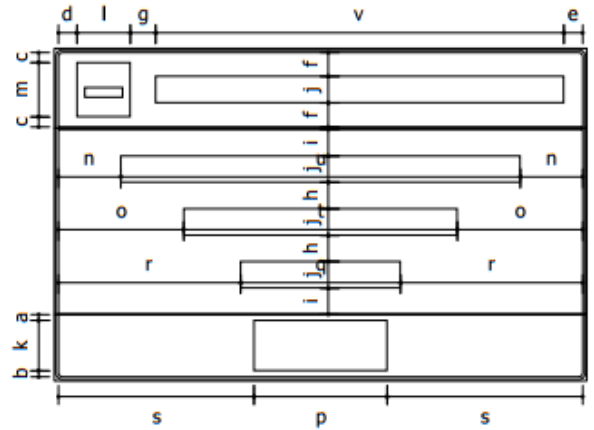

Apêndice – Placas Institucionais

Dimensões: 4,0 x 2,5 m

Tabela de cotas: (mm)

a	b	c	d	e	f	g	h	i	j	k	l	m	n	o	p	q
45	46	76	141	142	180	189	197	198	200	379	400	408	469	943	1000	1200
r	s	t	u	v												
1370	1470	2054	3002	3068												

Fundo: Azul
Tarja: Branco
Borda: Azul

Símbolo: BR

Fundo: Branco
Tarja: Preto
Borda: Branco

Fundo: Branco
Tarja: Preto
Borda: Branco

Símbolo:

Contornos: (mm)

Fonte: Serie E(m)
 Altura: 200
 Cor: Branco

Fonte: Serie D
 Altura: 73
 Cor: Preto

Fonte: Serie E(m)
 Altura: 200
 Cor: Preto

Fonte: Serie E(m)
 Altura: 200
 Cor: Preto

Fonte: Serie E(m)
 Altura: 200
 Cor: Preto

Dimensões: 4,0 x 2,5 m

Tabela de cotas: (mm)

a	b	c	d	e	f	g	h	i	j	k	l	m	n	o	p	q
45	46	76	77	131	141	142	180	189	197	198	200	350	379	400	407	1000
r	s	t	u	v	w											
1238	1351	1470	3068	3240	3678											

Dimensões: 4,0 x 2,5 m

Tabela de cotas: (mm)

a	b	c	d	e	f	g	h	i	j	k	l	m	n	o	p	q
45	46	76	77	141	142	180	189	197	198	200	267	268	379	400	407	799
r	s	t	u	v	w	x	y	z								
801	1000	1021	1023	1470	1896	2340	3068	3405								