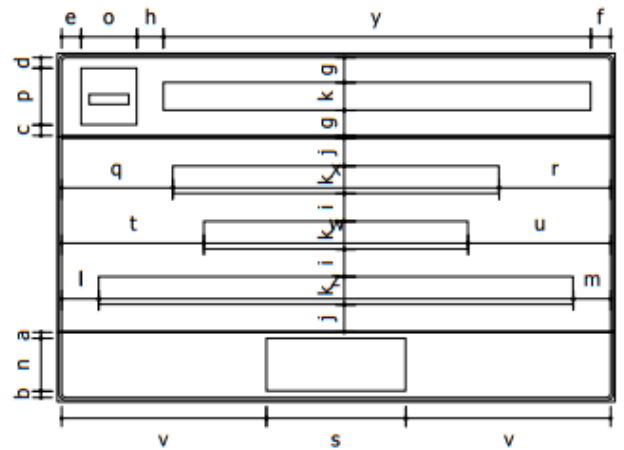

Apêndice – Placas Institucionais

Dimensões: 4,0 x 2,5 m

Tabela de cotas: (mm)

a	b	c	d	e	f	g	h	i	j	k	l	m	n	o	p	q
45	46	76	141	142	180	189	197	198	200	379	400	408	469	943	1000	1200
r	s	t	u	v												
1370	1470	2054	3002	3068												

Fonte: Serie E(m)
 Altura: 200
 Cor: Preto

Fonte: Serie E(m)
 Altura: 200
 Cor: Preto

Fonte: Serie E(m)
 Altura: 200
 Cor: Preto

Dimensões: 4,0 x 2,5 m

Tabela de cotas: (mm)

a	b	c	d	e	f	g	h	i	j	k	l	m	n	o	p	q
45	46	76	77	131	141	142	180	189	197	198	200	350	379	400	407	1000
r	s	t	u	v	w											
1238	1351	1470	3068	3240	3678											

Contornos: (mm)

Fonte: Serie E(m)
 Altura: 200
 Cor: Branco

Fonte: Serie D
 Altura: 73
 Cor: Preto

Fonte: Serie E(m)
 Altura: 200
 Cor: Preto

Fonte: Serie E(m)
 Altura: 200
 Cor: Preto

Fonte: Serie E(m)
 Altura: 200
 Cor: Preto

Dimensões: 4,0 x 2,5 m

Tabela de cotas: (mm)

a	b	c	d	e	f	g	h	i	j	k	l	m	n	o	p	q
45	46	76	77	141	142	180	189	197	198	200	267	268	379	400	407	799
r	s	t	u	v	w	x	y	z								
801	1000	1021	1023	1470	1896	2340	3068	3405								