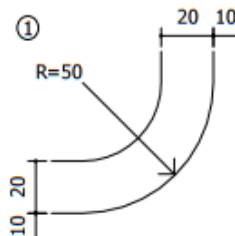

Apêndice – Placas Institucionais

Dimensões: 4,0 x 2,5 m

Tabela de cotas: (mm)

a	b	c	d	e	f	g	h	i	j	k	l	m	n	o	p	q
45	46	76	141	142	180	189	197	198	200	379	400	408	469	943	1000	1200
r	s	t	u	v												
1370	1470	2054	3002	3068												

Fundo: Azul
Tarja: Branco
Borda: Azul

Símbolo: BR

Fundo: Branco
Tarja: Preto
Borda: Branco

Fundo: Branco
Tarja: Preto
Borda: Branco

Símbolo:

Contornos: (mm)

Fonte: Serie E(m)
 Altura: 200
 Cor: Branco

Fonte: Serie D
 Altura: 73
 Cor: Preto

Fonte: Serie E(m)
 Altura: 200
 Cor: Preto

Fonte: Serie E(m)
 Altura: 200
 Cor: Preto

Fonte: Serie E(m)
 Altura: 200
 Cor: Preto

Dimensões: 4,0 x 2,5 m

Tabela de cotas: (mm)

a	b	c	d	e	f	g	h	i	j	k	l	m	n	o	p	q
45	46	76	77	131	141	142	180	189	197	198	200	350	379	400	407	1000
r	s	t	u	v	w											
1238	1351	1470	3068	3240	3678											

Dimensões: 4,0 x 2,5 m

Tabela de cotas: (mm)

a	b	c	d	e	f	g	h	i	j	k	l	m	n	o	p	q
45	46	76	77	141	142	180	189	197	198	200	267	268	379	400	407	799
r	s	t	u	v	w	x	y	z								
801	1000	1021	1023	1470	1896	2340	3068	3405								