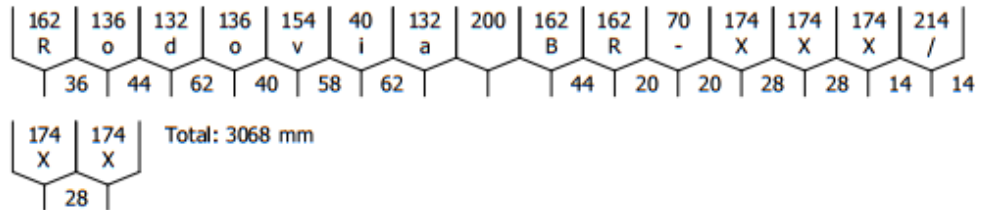

Dimensões: 4,0 x 2,5 m

Tabela de cotas: (mm)

a	b	c	d	e	f	g	h	i	j	k	l	m	n	o	p	q
45	46	76	77	141	142	180	189	197	198	200	267	268	379	400	407	799
r	s	t	u	v	w	x	y	z								
801	1000	1021	1023	1470	1896	2340	3068	3405								

Fundo: Azul
Tarja: Branco
Borda: Azul

FALE CONOSCO
0800-611535
ouvidoria@dnit.gov.br

Fundo: Branco
Tarja: Preto
Borda: Branco

Símbolo: BR

Fundo: Branco
Tarja: Preto
Borda: Branco

Símbolo:

Contornos: (mm)

Fonte: Serie E(m)
 Altura: 200
 Cor: Branco