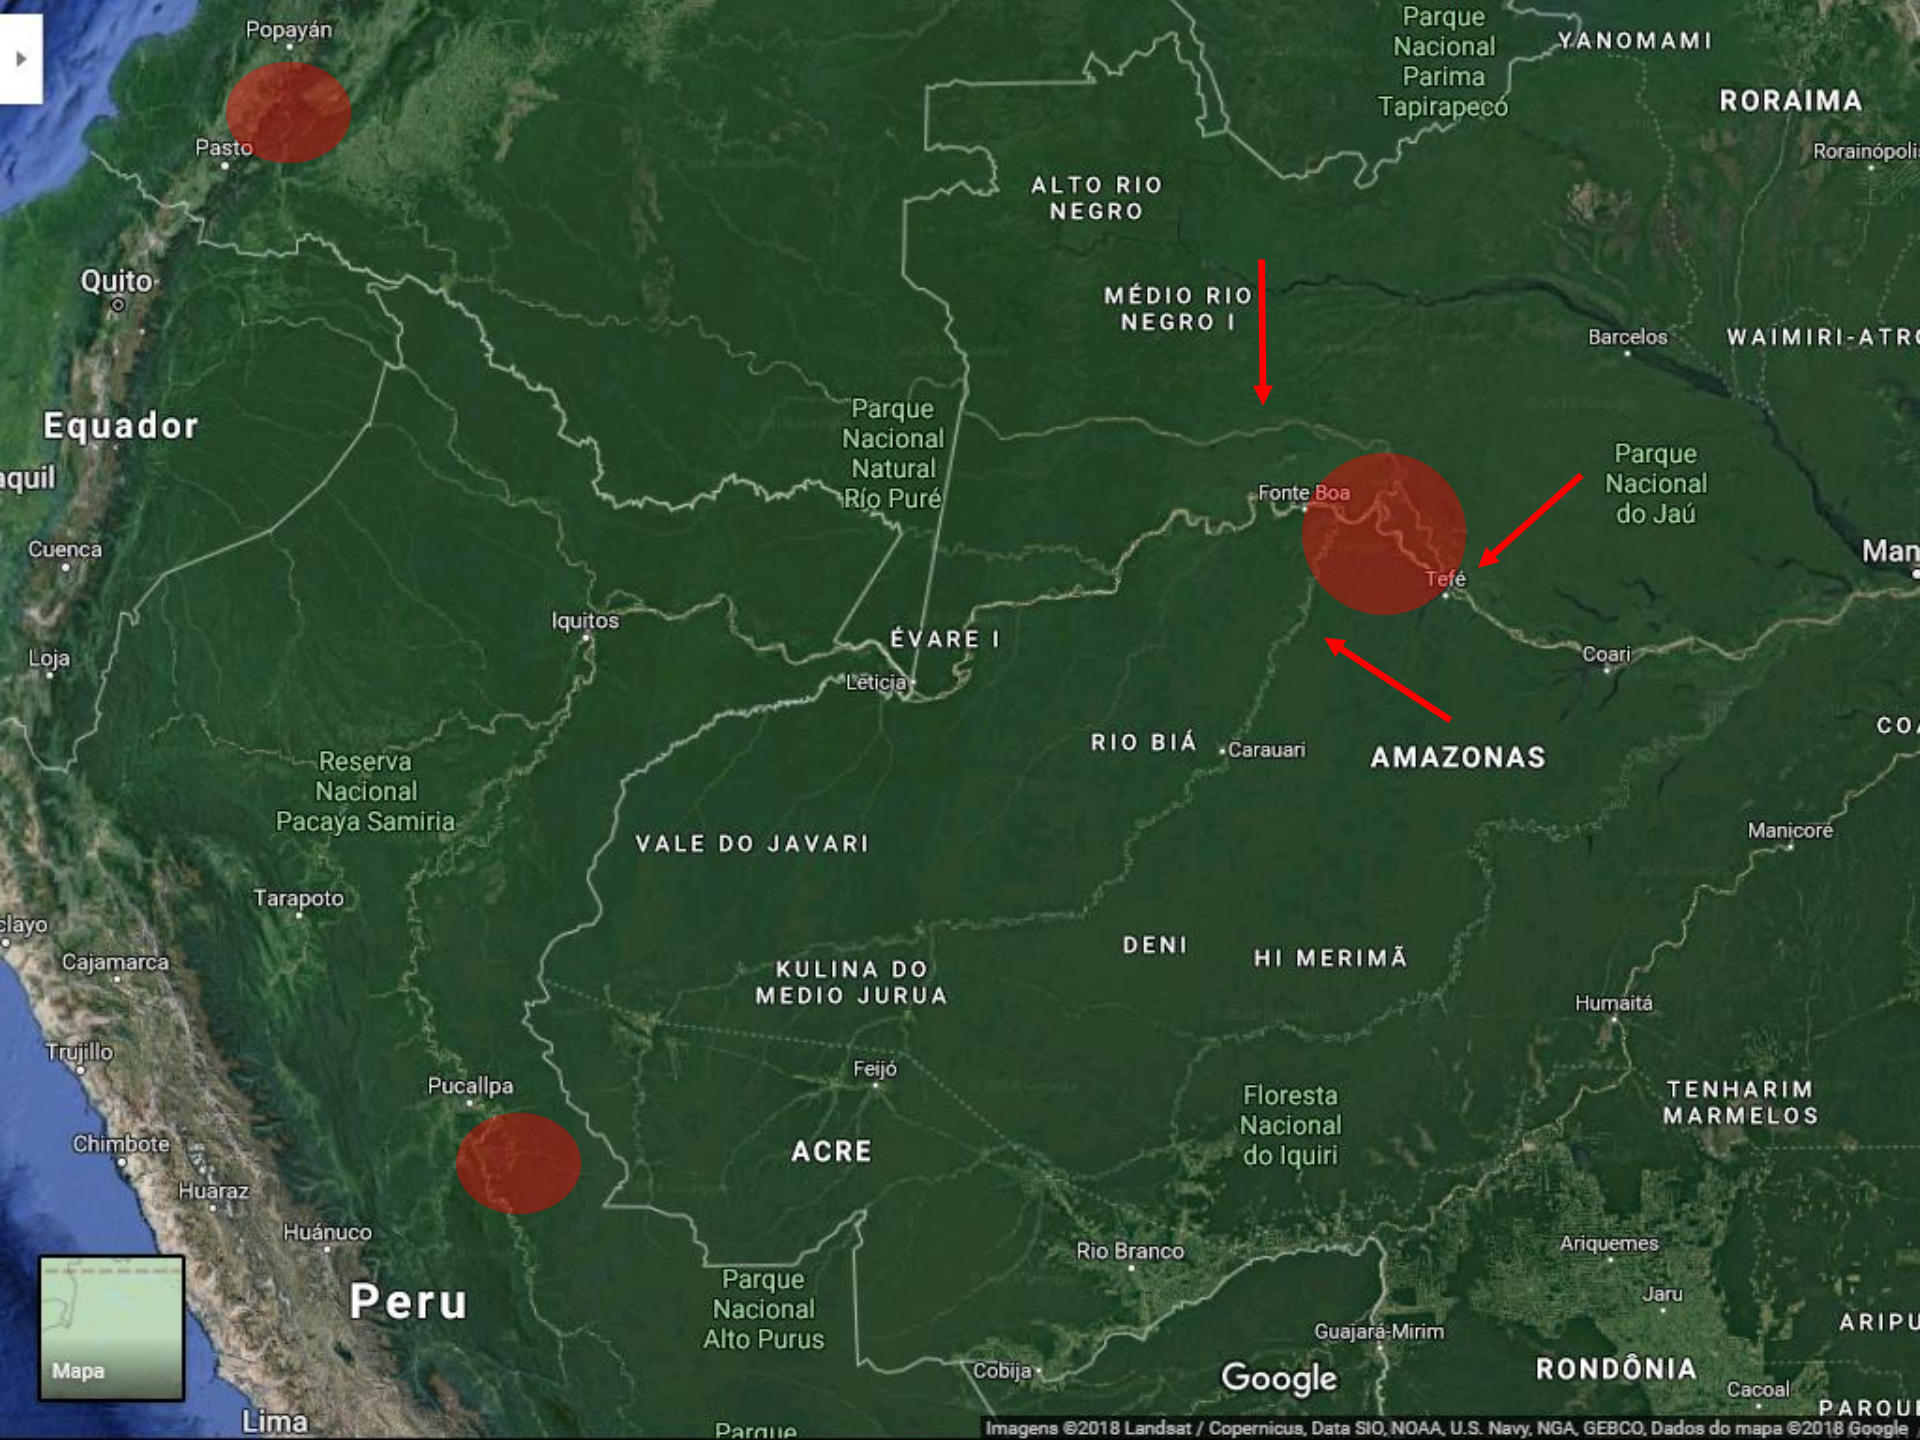

AGÊNCIA BRASILEIRA DE INTELIGÊNCIA

ABIN

REPÚBLICA FEDERATIVA DO BRASIL
15 de Novembro de 1889

Popayán

Pasto

Quito

Equador

Quil

Cuenca

Loja

Reserva Nacional Pacaya Samiria

Tarapoto

Elayo

Cajamarca

Trujillo

Chimbote

Huaraz

Huánuco

Peru

Lima

Mapa

Parque Nacional Parima Tapirapecó

YANOMAMI

RORAIMA

Rorainópolis

ALTO RIO NEGRO

MÉDIO RIO NEGRO I

Barcelos

WAIMIRI-ATRO

Parque Nacional Natural Río Puré

Fonte Boa

Tefé