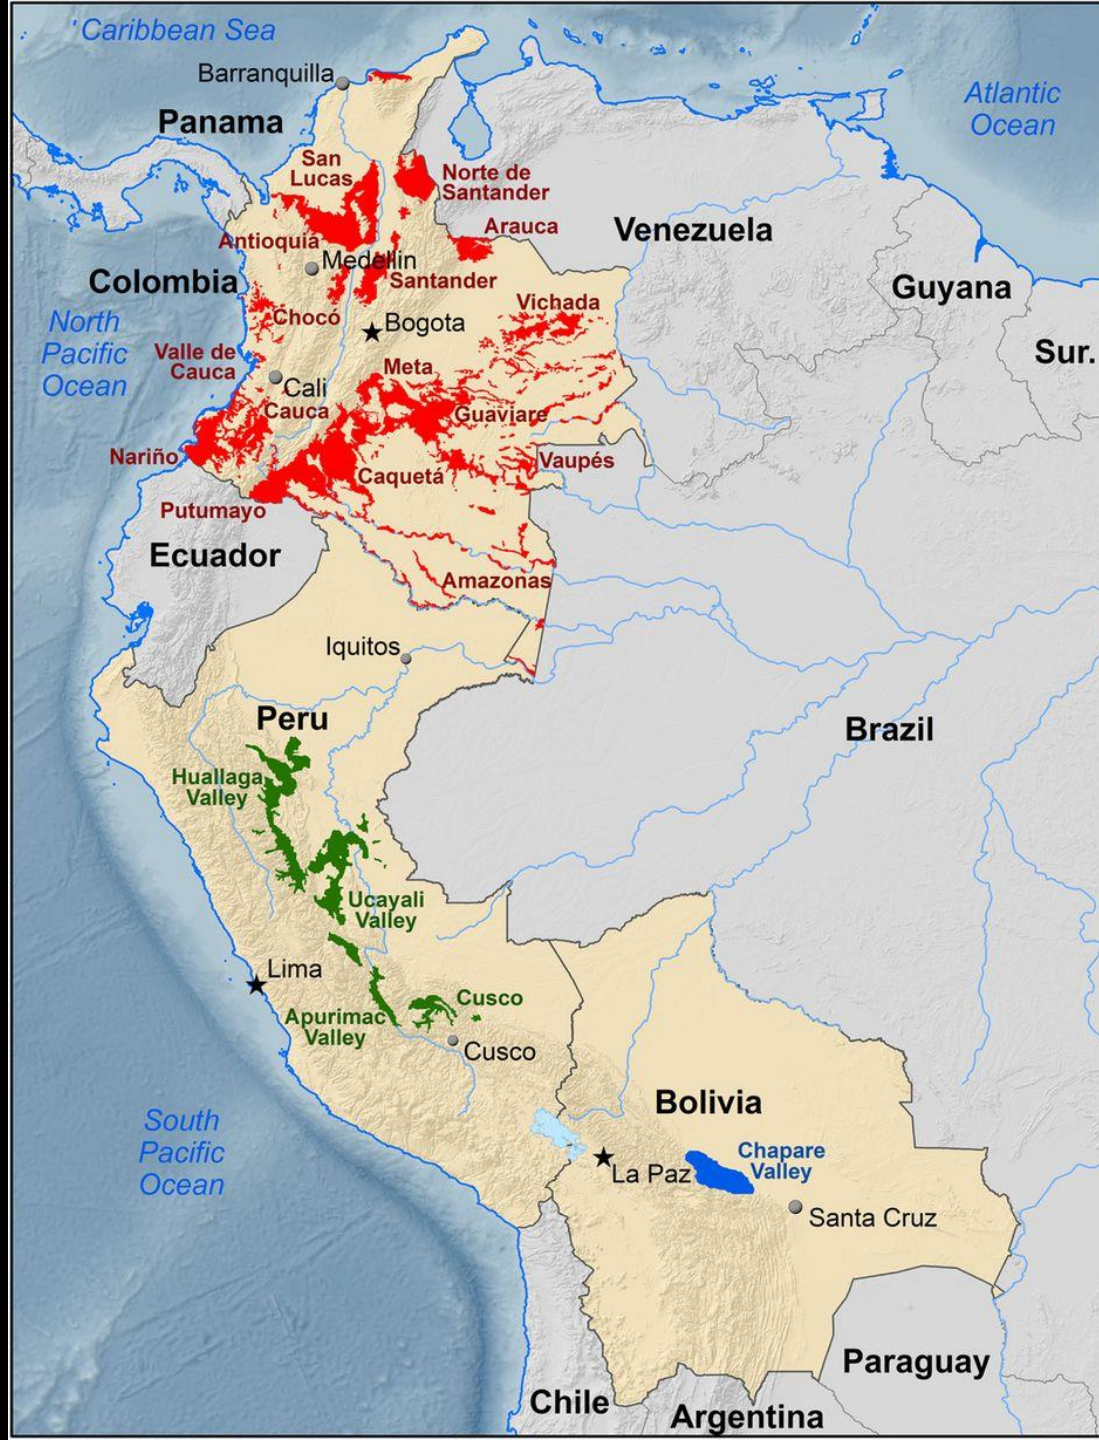

Huaraz

Huánuco

Peru

Lima

Mapa

Parque Nacional Parima Tapirapecó

YANOMAMI

RORAIMA

Rorainópolis

ALTO RIO NEGRO

MÉDIO RIO NEGRO I

Barcelos

WAIMIRI-ATRO

Parque Nacional Natural Río Puré

Fonte Boa

Tefé

Pucallpa

Feijó

ACRE

Floresta Nacional do Iquiri

TENHARIM MARMELOS

Rio Branco

Parque Nacional Alto Purus

Google

Guajará-Mirim

RONDÔNIA

ARIPU

Cóbiya

Ariquemes

Jaru

Caçoal

PAROU