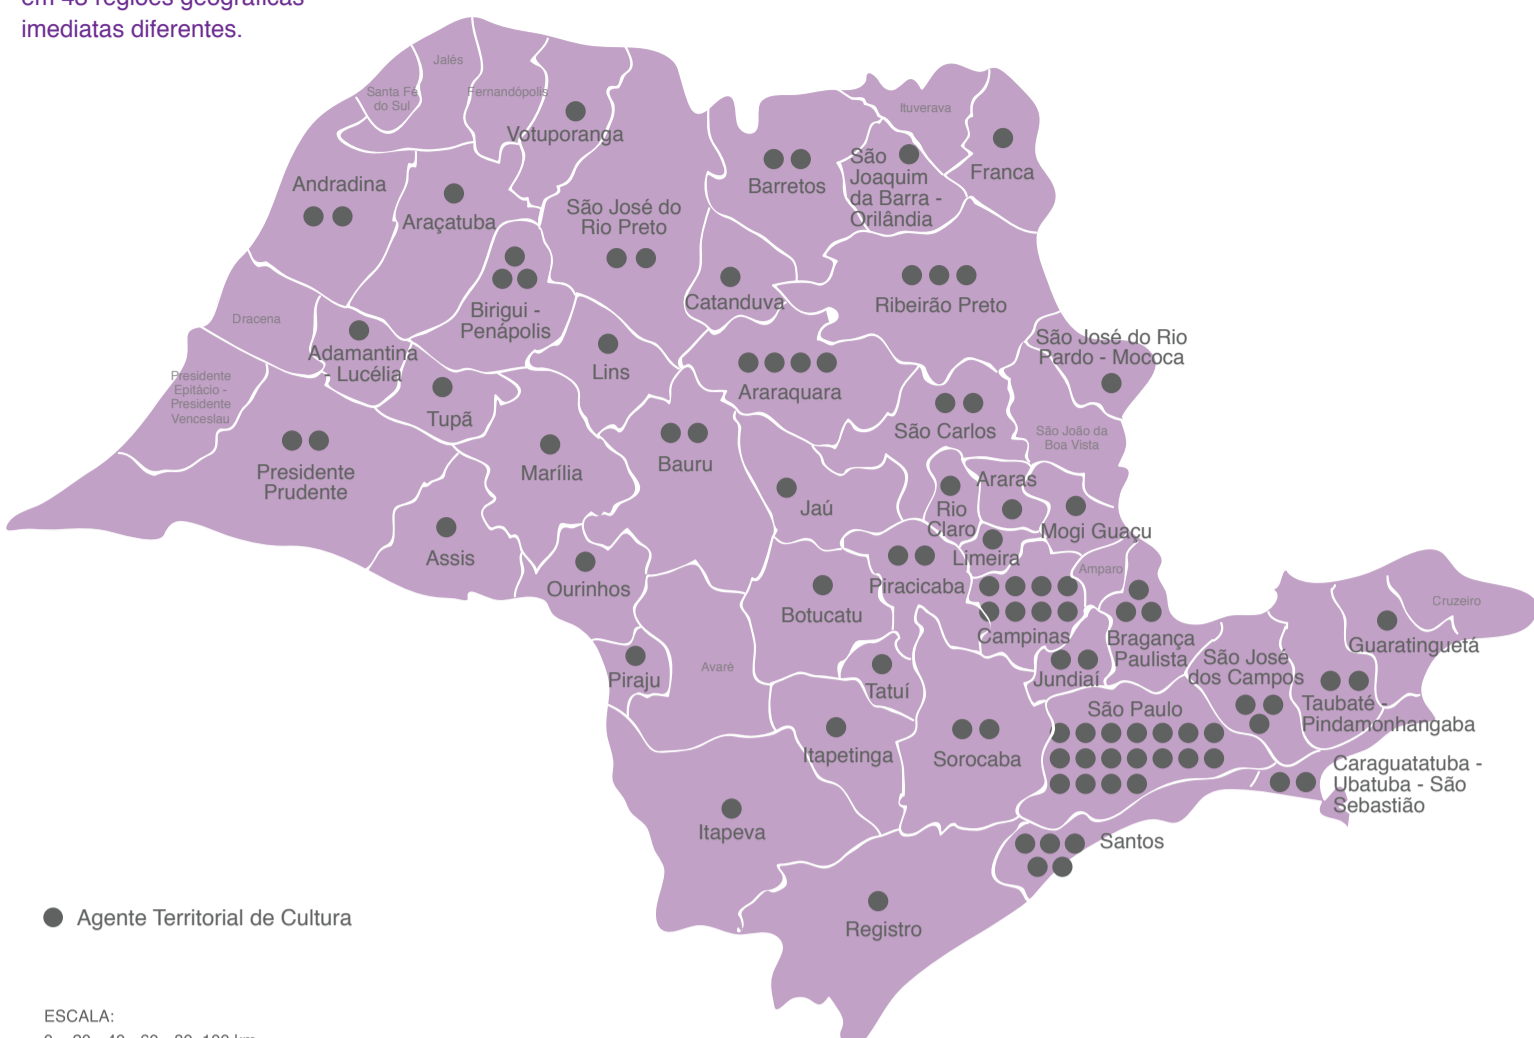

DISTRIBUIÇÃO DOS AGENTES TERRITORIAIS DE CULTURA NO ESTADO DE SÃO PAULO POR REGIÃO GEOGRÁFICA IMEDIATA

O estado de São Paulo tem **93 agentes territoriais de cultura** em 43 regiões geográficas imediatas diferentes.

● Agente Territorial de Cultura

ESCALA:
0 20 40 60 80 100 km

Nota: Mapa elaborado pela Diretoria de Articulação e Governança / MinC, com base nas Regiões Geográficas Imediatas definidas pelo IBGE e no cadastro de Agentes Territoriais de Cultura do IFRJ compartilhado em janeiro de 2025.

LISTA DOS AGENTES TERRITORIAIS DE CULTURA NO ESTADO DE SÃO PAULO POR REGIÃO GEOGRÁFICA IMEDIATA

Adamantina - Lucélia

CAROLINE FERREIRA COSTA

Andradina

GABRIEL REIS DE CARVALHO
SHIRLENO GOMES DA SILVA

Araçatuba

Caraguatatuba - Ubatuba - São Sebastião

ROSÂNGELA SEBASTIÃO DE SOUZA
THAUJANY DOS SANTOS MESQUITA

Catanduva

ROSEMARY ALVES DO AMARAL

Franca

RENAN MIRANDA DE SOUSA

Guaratinguetá

RUI MANUEL TEIXEIRA SANTOS