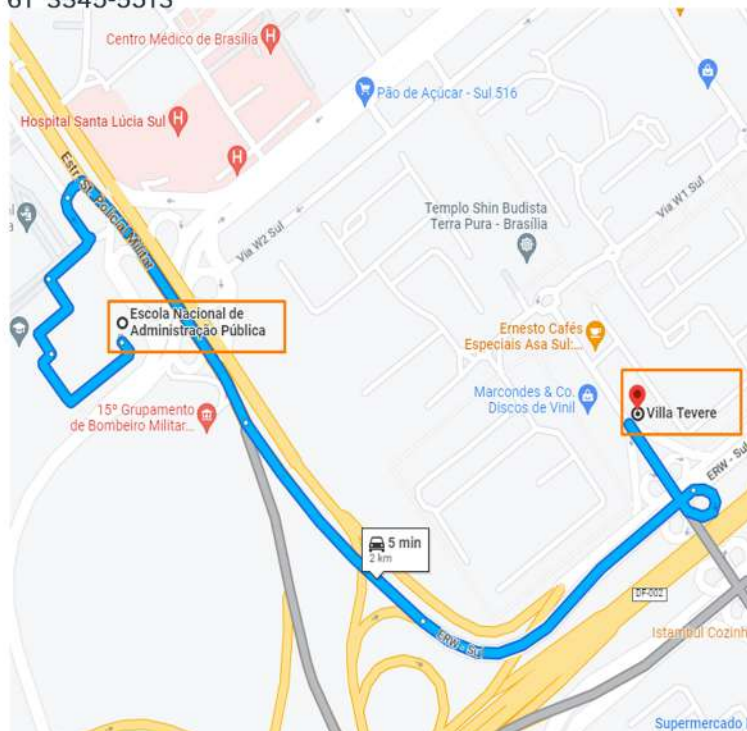

SUGESTÕES DE RESTAURANTES

RESTAURANTE ENAP

2A PARTE RESTAURANTE, Estr. St. Policial Militar - Setor Policial Sul 61 2020-3199

VILLA TEVERE

Comércio Local Sul 115 Bloco A - Asa Sul 61 3345-5513

Encontro Nacional de **CORREGEDORIAS**

Don' DURICA 115 SUL

Comércio Local Sul 115 BL C Loja 36 - Asa Sul
61 3346-0780

CIOTTO RISTORANTE

Comércio Local Sul 116 S/N Loja 7 - Asa Sul
61 3223-1193

Encontro Nacional de **CORREGEDORIAS**

SUGESTÕES DE RESTAURANTES PRÓXIMOS A CGU

QUINTAL DA TIA SANDRA

Setor de Indústrias Gráficas - SIG, quadra 6 Rua L, Brasília
61 996426143

TARUMÃ COZINHA E BAR SUDOESTE

Setor De Indústria Gráficas - Quadra 6 Lote 2330 - Cruzeiro / Sudoeste / Octogonal, Brasília
61 996368013