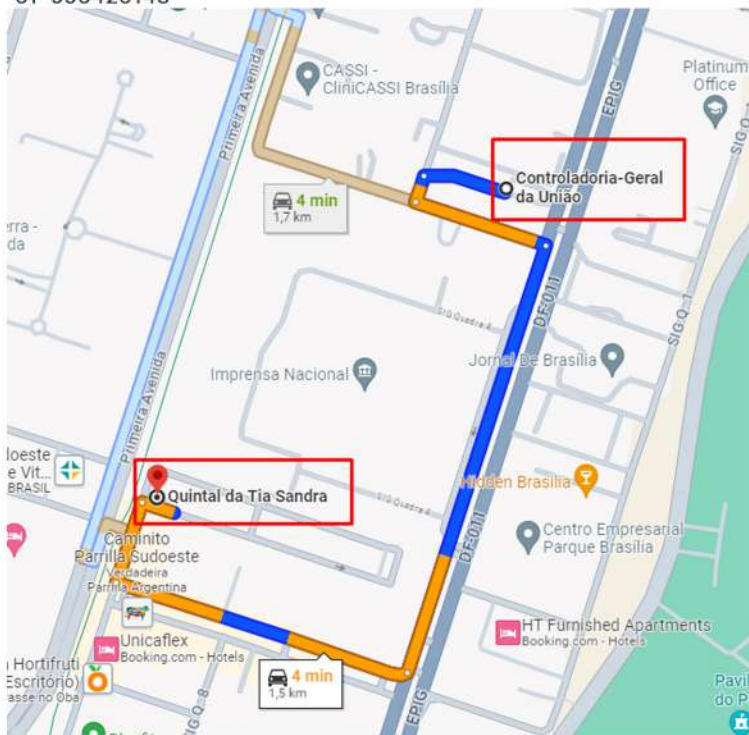

Encontro Nacional de **CORREGEDORIAS**

SUGESTÕES DE RESTAURANTES PRÓXIMOS A CGU

QUINTAL DA TIA SANDRA

Setor de Indústrias Gráficas - SIG, quadra 6 Rua L, Brasília
61 996426143