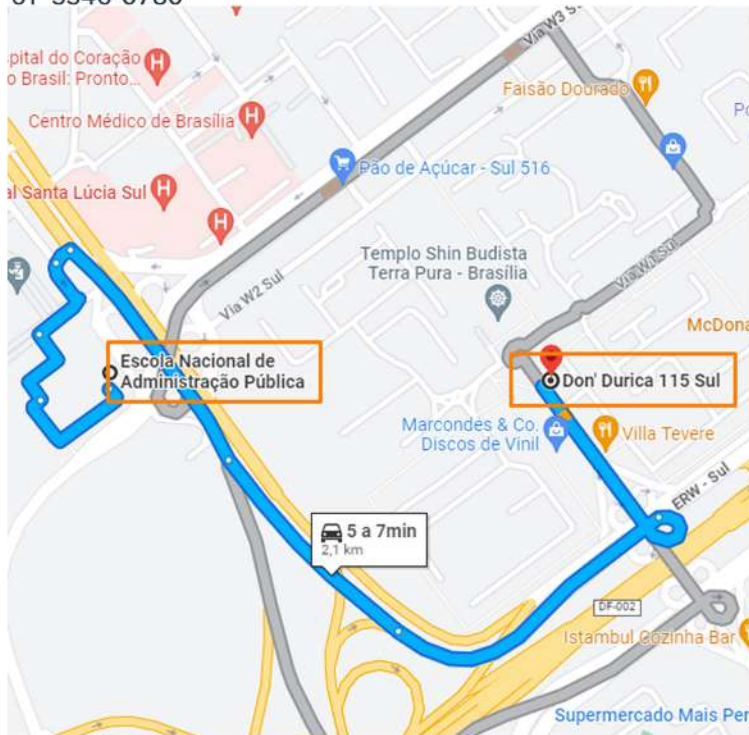

SUGESTÕES DE RESTAURANTES

RESTAURANTE ENAP

2A PARTE RESTAURANTE, Estr. St. Policial Militar - Setor Policial Sul 61 2020-3199

VILLA TEVERE

Comércio Local Sul 115 Bloco A - Asa Sul 61 3345-5513

Encontro Nacional de **CORREGEDORIAS**

Don' DURICA 115 SUL

Comércio Local Sul 115 BL C Loja 36 - Asa Sul
61 3346-0780

CIOTTO RISTORANTE

Comércio Local Sul 116 S/N Loja 7 - Asa Sul
61 3223-1193

Encontro Nacional de **CORREGEDORIAS**

SUGESTÕES DE RESTAURANTES PRÓXIMOS A CGU