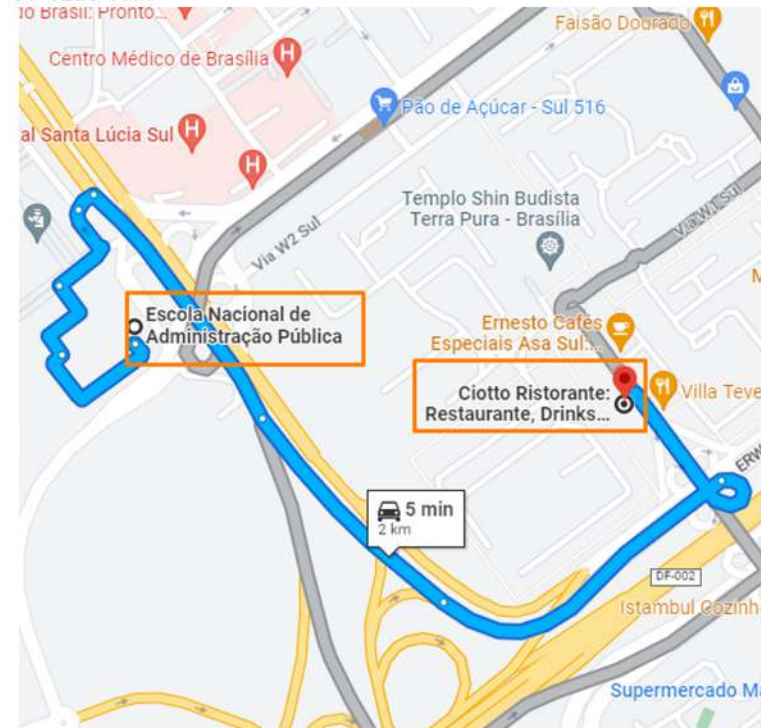

SUGESTÕES DE RESTAURANTES

RESTAURANTE ENAP

2A PARTE RESTAURANTE, Estr. St. Policial Militar - Setor Policial Sul 61 2020-3199

VILLA TEVERE

Comércio Local Sul 115 Bloco A - Asa Sul 61 3345-5513

Encontro Nacional de **CORREGEDORIAS**

Don' DURICA 115 SUL

Comércio Local Sul 115 BL C Loja 36 - Asa Sul
61 3346-0780

CIOTTO RISTORANTE

Comércio Local Sul 116 S/N Loja 7 - Asa Sul
61 3223-1193

Encontro Nacional de **CORREGEDORIAS**

SUGESTÕES DE RESTAURANTES PRÓXIMOS A CGU