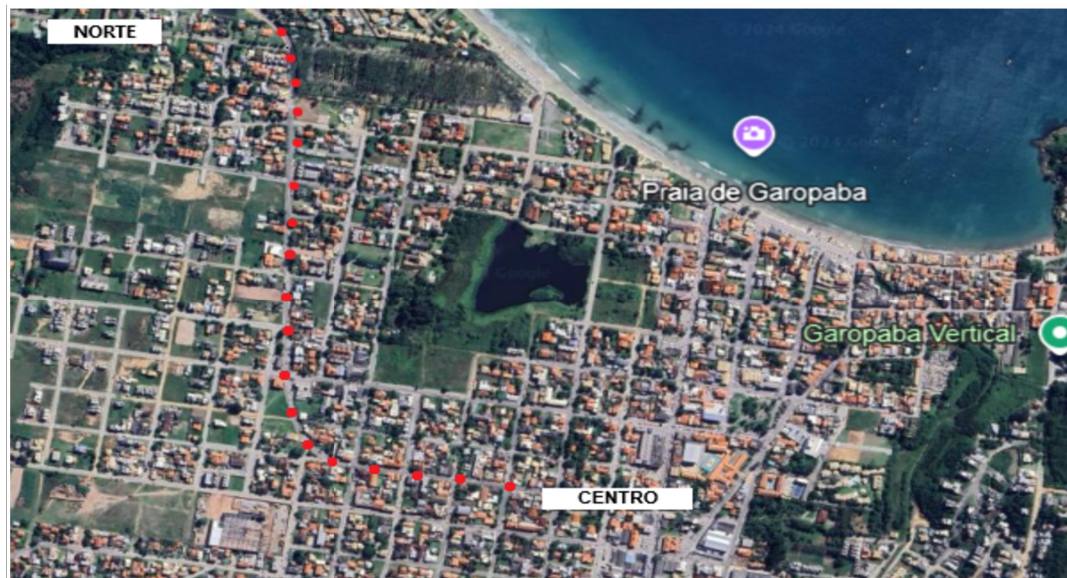

ESTADO DE SANTA CATARINA PREFEITURA MUNICIPAL DE GAROPABA

LOCAIS DE IMPLANTAÇÃO DAS RECENTES CICLOFAIXAS:

RODOVIA GRP-010: