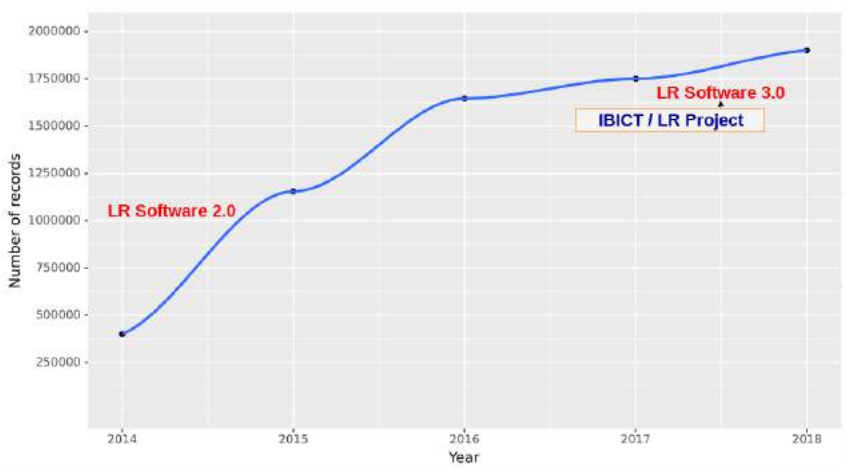

Assista o vídeo sobre a BDTD

Veja como a BDTD funciona.

Participe **Tecnologias** **Indicadores** **Contato** **FAQ**

Todas as fontes de coleta juntas

Fontes

990

Itens

1.600,000

Instituições

450

Mais de **2.100.000** itens

■	RIs	26%
■	bdtDs	26%
■	Revistas	26%
■	RCAAP	22%

Esquemas XML	Plataformas
MTD-BR, MTD2-BR	TEDE, DSpace, OJS
METS	Pergamum, Sophia
XOAI, OAI-DC	RCAAP, SciELO

Redes Regionais