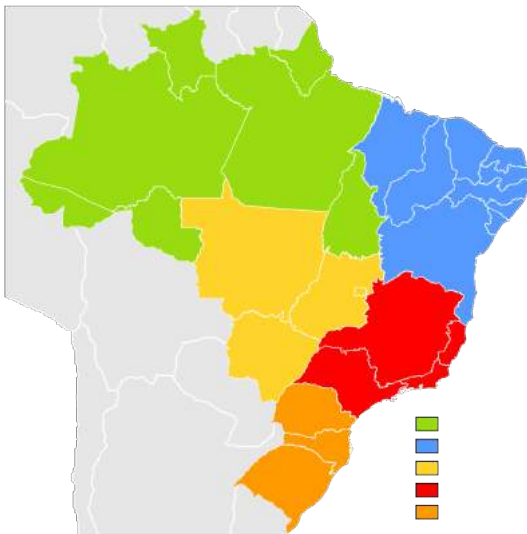

Instituições

450

Mais de **2.100.000** itens

■	RIs	26%
■	bdtDs	26%
■	Revistas	26%
■	RCAAP	22%

Esquemas XML	Plataformas
MTD-BR, MTD2-BR	TEDE, DSpace, OJS
METS	Pergamum, Sophia
XOAI, OAI-DC	RCAAP, SciELO

Redes Regionais