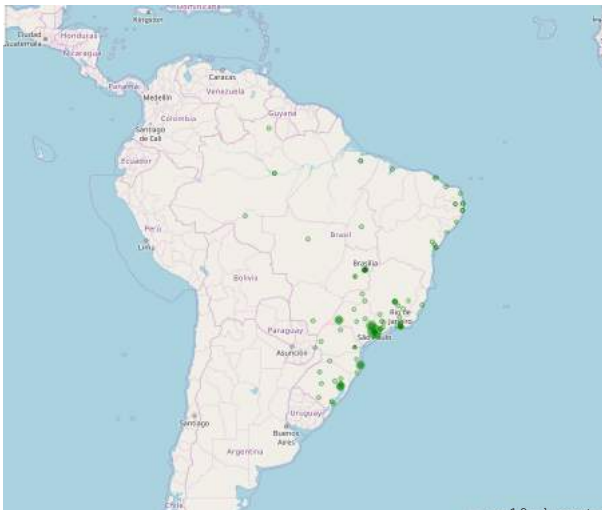

Bib. digitais locais de TDs (bdtDs)

Fontes   Itens
110   **500,000**