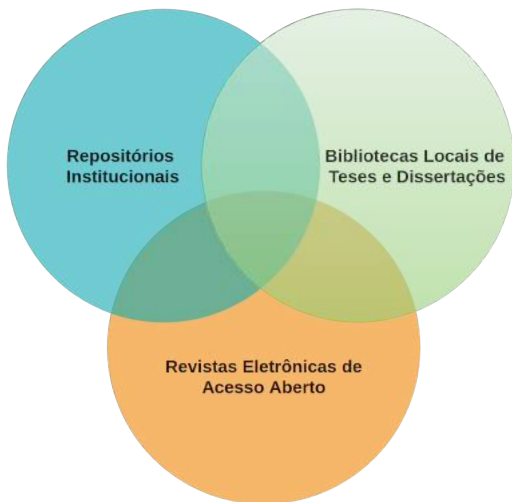

E REPOSITÓRIOS INSTITUCIONAIS BRASILEIROS

Instituto Brasileiro de Informação em
Ciência e Tecnologia

1º Encontro  de Ciência Aberta -
CAPES

Repositórios Digitais

19 de setembro de 2018

- 1 Visão sobre o **Portal Brasileiro de Publicações Científicas em Acesso Aberto (oasisbr)**
- 2 **Interoperabilidade e Integração** com outros sistemas

⇒ rede com mais de **450**
instituições e **990** fontes

The screenshot shows the homepage of the oasisbr portal. At the top, there is a navigation bar with links for 'BRASIL', 'Serviços', 'Participe', 'Acesso à informação', 'Legislação', and 'Canais'. Below this, the 'ibict oasisbr' logo is displayed, along with the text 'Instituto Brasileiro de Informação em Ciência e Tecnologia'. A secondary navigation bar includes 'INICIO', 'FONTES COLETADAS', 'INDICADORES', and 'SOBRE'. The main content area features the 'oasisbr' logo and the tagline 'Portal brasileiro de publicações científicas em acesso aberto'. A search bar is present with a 'Todos os campos' dropdown and a 'Q. Buscar' button. A 'Busca Avançada' button is also visible. At the bottom, a dark grey bar displays statistics: 800 Revistas Científicas, 85 Repositórios Institucionais, and 110 Bibliotecas de Teses e Dissertações.