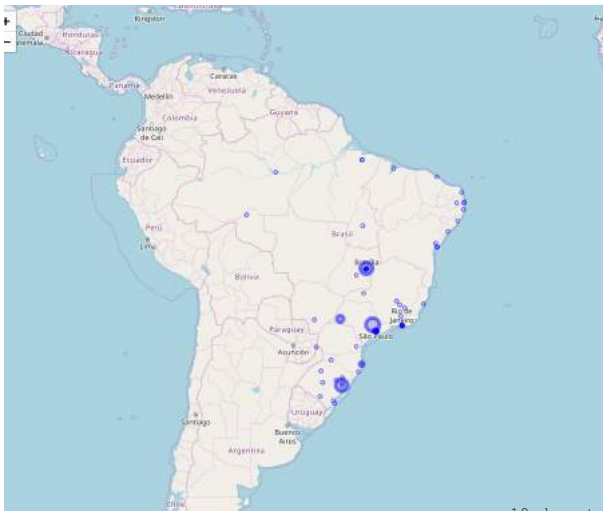

Below the logo is a search bar with the placeholder text "Buscar no Diadorim" and a magnifying glass icon on the right.

Below the search bar are six filter buttons, each with a plus sign on the right:

- Revista
- Instituição
- Área de conhecimento
- Disponibilidade para depósito
- Tipo de acesso
- Licença de conteúdo

Repositórios Institucionais (RIs)

Fontes

85

Itens

500,000

Deposita

Repositório Comum do Brasil

The screenshot shows the top navigation bar of the Deposita website. It includes a home icon, a 'Página inicial' link, a 'Navegar por' dropdown menu, a 'Ajuda' link, a 'Cartão de depósito' link, and a 'Entrar em' dropdown menu. Below the navigation bar is the Deposita logo, which consists of a stylized map of Brazil with colored regions and a central starburst, followed by the text 'DEPOSITA' and 'Repositório Comum do Brasil'. A search bar with the placeholder text 'Buscar no Deposita' and a magnifying glass icon is positioned below the logo. At the bottom of the interface, there are six filter buttons arranged in two rows: 'Autoria', 'Assunto', 'Área do conhecimento', 'Instituição', 'Tipo de documento', and 'Ano de publicação'. Each button has a plus sign on its right side.