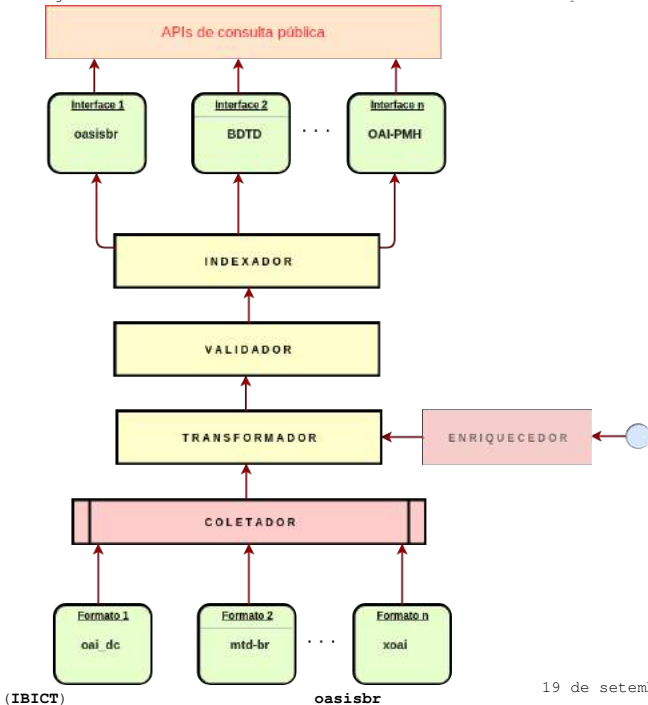

Assista o vídeo sobre a BDTD

Veja como a BDTD funciona.

Participe **Tecnologias** **Indicadores** **Contato** **FAQ**

Todas as fontes de coleta juntas

Fontes

990

Itens

1.600,000

Instituições

450

Mais de **2.100.000** itens

■	RIs	26%
■	bdtDs	26%
■	Revistas	26%
■	RCAAP	22%

Esquemas XML	Plataformas
MTD-BR, MTD2-BR	TEDE, DSpace, OJS
METS	Pergamum, Sophia
XOAI, OAI-DC	RCAAP, SciELO

Redes Regionais

Redes e Diretrizes Internacionais

1

¹Bianca Amaro - COAR Executive Board

Políticas e diretrizes

Nacionais & Internacionais → **Interoperabilidade**

Arquitetura de interoperabilidade

Arquitetura de integrações