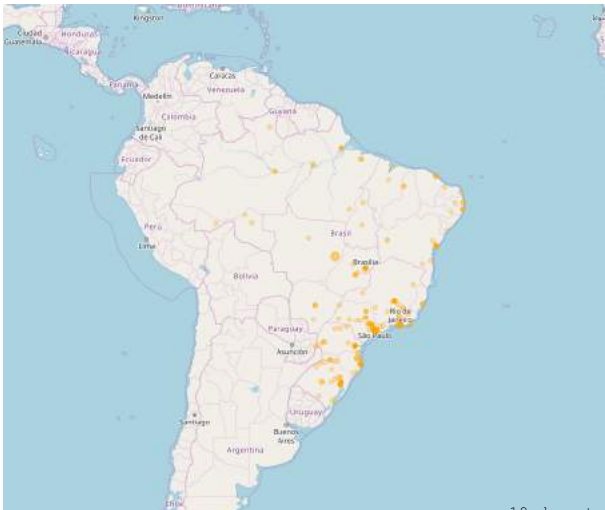

Revistas Eletrônicas de Acesso Aberto

Fontes

800

Itens

550,000