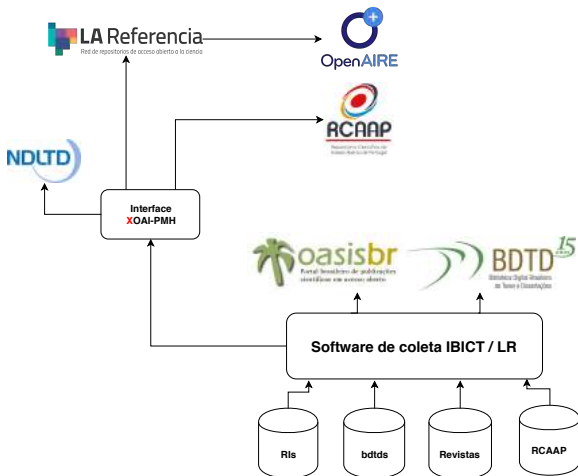

Repositórios Institucionais (RIs)

Fontes

85

Itens

500,000

Deposita

Repositório Comum do Brasil

The screenshot shows the top navigation bar of the Deposita website. It includes a home icon, a 'Página inicial' link, a 'Navegar por' dropdown menu, a 'Ajuda' link, a 'Cartão de depósito' link, and a 'Entrar em' dropdown menu. Below the navigation bar is the Deposita logo, which consists of a stylized map of Brazil with colored regions and a central starburst, followed by the text 'DEPOSITA' and 'Repositório Comum do Brasil'. A search bar with the placeholder text 'Buscar no Deposita' and a magnifying glass icon is positioned below the logo. At the bottom of the interface, there are six filter buttons arranged in two rows: 'Autoria', 'Assunto', 'Área do conhecimento', 'Instituição', 'Tipo de documento', and 'Ano de publicação'. Each button has a plus sign on its right side.

Instituições

450

Mais de **2.100.000** itens

■	RIs	26%
■	bdtDs	26%
■	Revistas	26%
■	RCAAP	22%

Esquemas XML	Plataformas
MTD-BR, MTD2-BR	TEDE, DSpace, OJS
METS	Pergamum, Sophia
XOAI, OAI-DC	RCAAP, SciELO

Redes Regionais

Redes e Diretrizes Internacionais

1

¹Bianca Amaro - COAR Executive Board

Políticas e diretrizes

Nacionais & Internacionais → **Interoperabilidade**

Arquitetura de interoperabilidade

Arquitetura de integrações