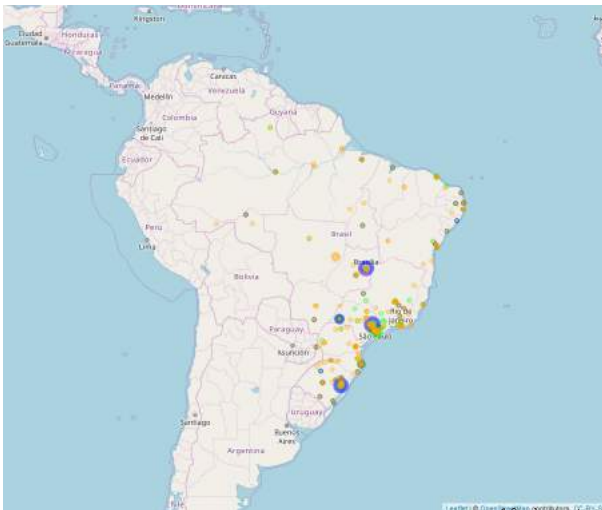

Todas as fontes de coleta juntas

Fontes

990

Itens

1.600,000

Instituições

450