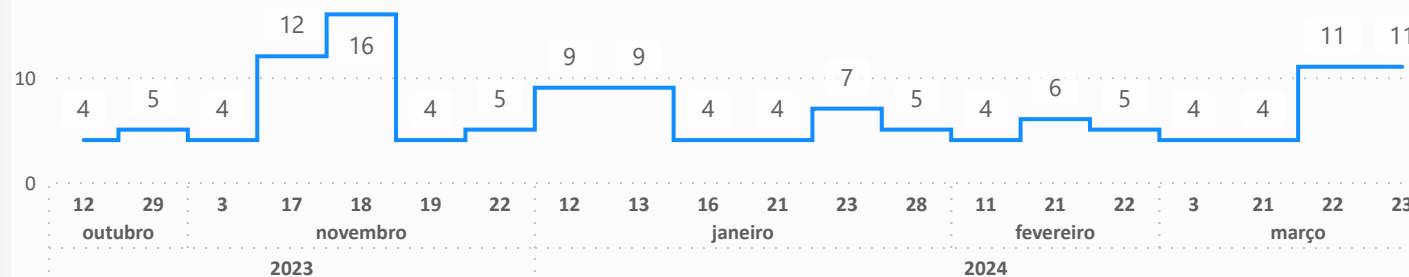

Interdições criadas por dias (mais de 3 registros no dia)