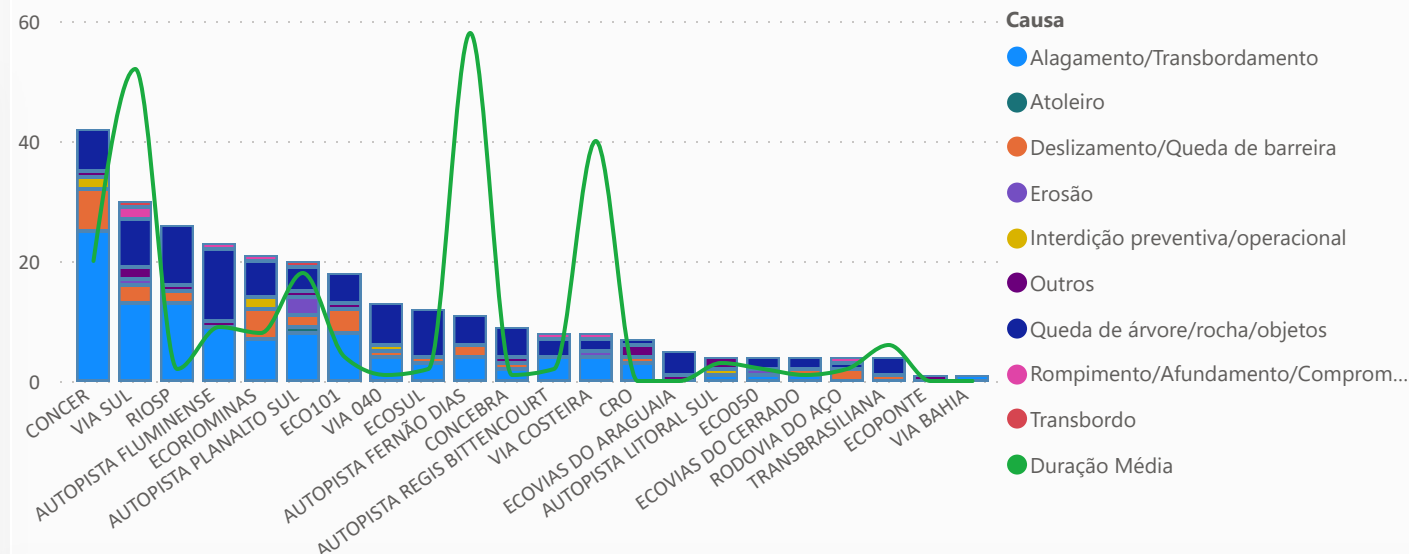

AESINF

Informações Estratégicas e Inteligência

Interdições rodoviárias por "Fenômenos da Natureza"

275

Interdições

272

Finalizadas

3

Ativas

27

Duracao média (horas)

Principais causas

Concessionárias

Interdições totais finalizadas

135

49.63%

Interdições parciais finalizadas

137

50.37%

Interdições criadas por dias (mais de 3 registros no dia)

Interdições rodoviárias por "Fenômenos da Natureza"

Localidades mais recorrentes

Causa das interdições

Interdições ferroviárias por "Fenômenos da Natureza"

Interdições ferroviárias por "Fenômenos da Natureza"