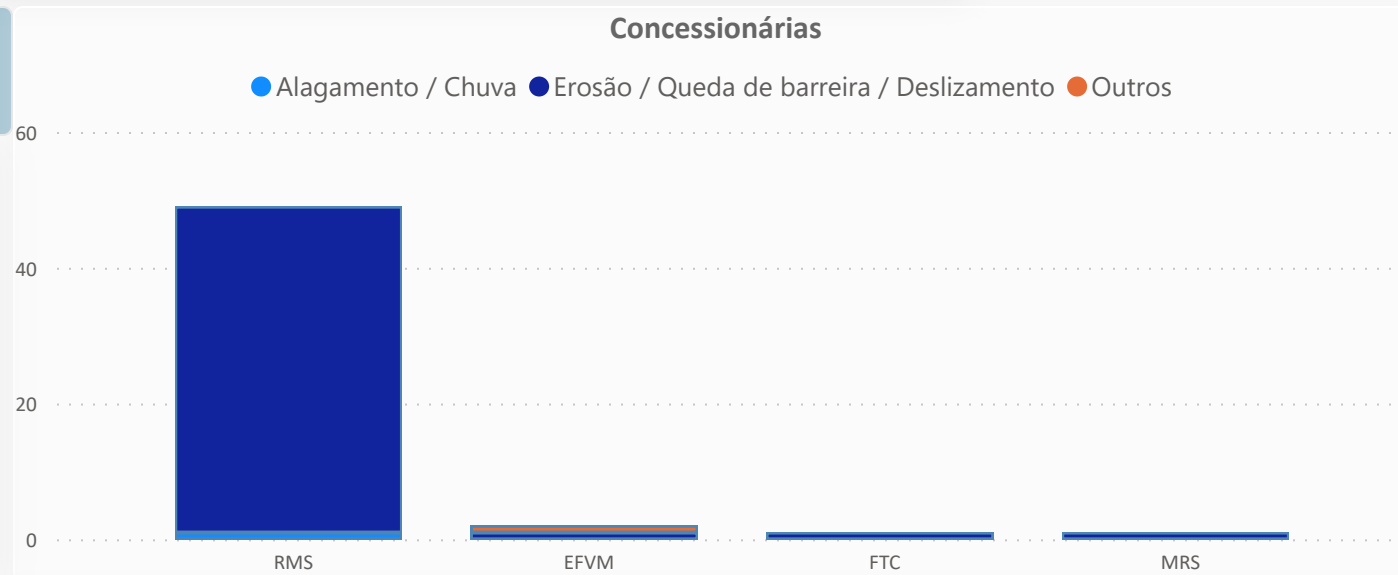

Ativas

27

Duracao média (horas)

Principais causas

Concessionárias

Interdições totais finalizadas

135

49.63%

Interdições parciais finalizadas

137

50.37%

Interdições criadas por dias (mais de 3 registros no dia)

Interdições rodoviárias por "Fenômenos da Natureza"

Localidades mais recorrentes

Causa das interdições

Interdições ferroviárias por "Fenômenos da Natureza"

Interdições ferroviárias por "Fenômenos da Natureza"