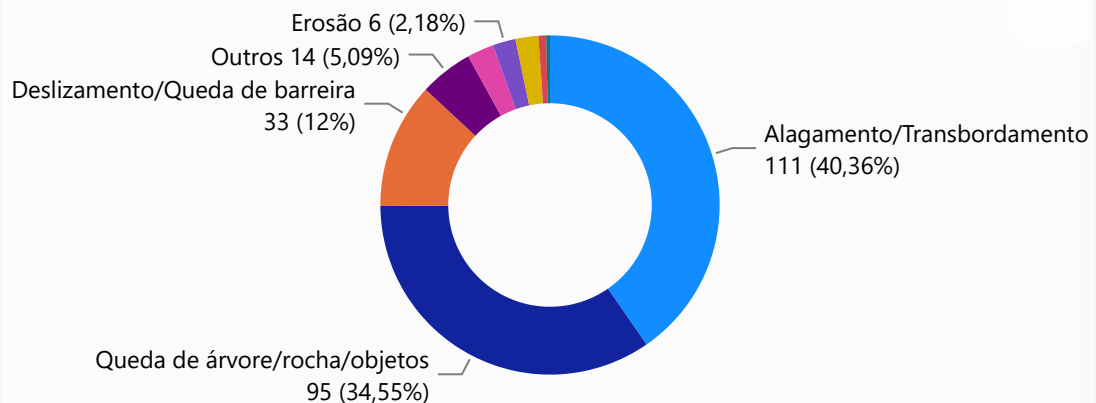

AESINF

Informações Estratégicas e Inteligência

Interdições rodoviárias por "Fenômenos da Natureza"

275

Interdições

272

Finalizadas

3

Ativas

27

Duracao média (horas)

Principais causas

Concessionárias

Interdições totais finalizadas

135

49.63%