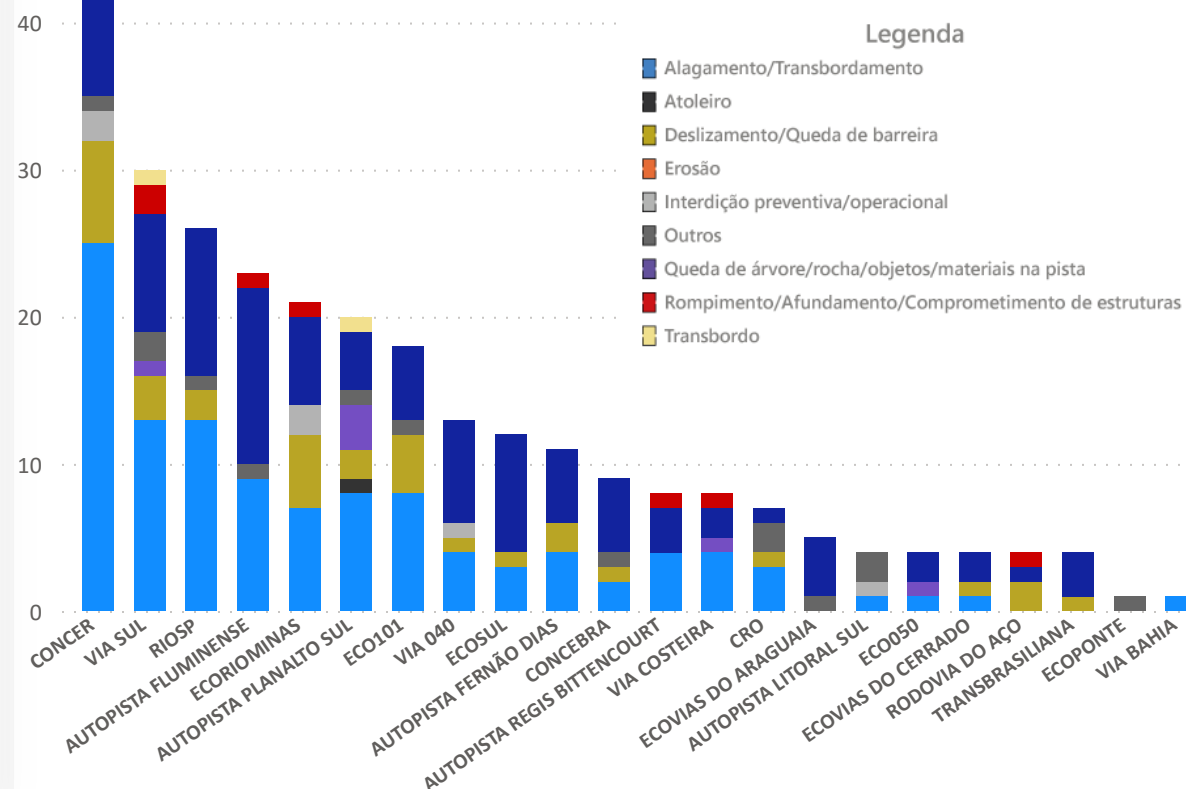

Ativas

27

Duracao média (horas)

Principais causas

Concessionárias

Interdições totais finalizadas

135

49.63%

Interdições parciais finalizadas

137

50.37%

Interdições criadas por dias (mais de 3 registros no dia)

Interdições rodoviárias por "Fenômenos da Natureza"

Localidades mais recorrentes

Causa das interdições

Interdições ferroviárias por "Fenômenos da Natureza"

Interdições ferroviárias por "Fenômenos da Natureza"