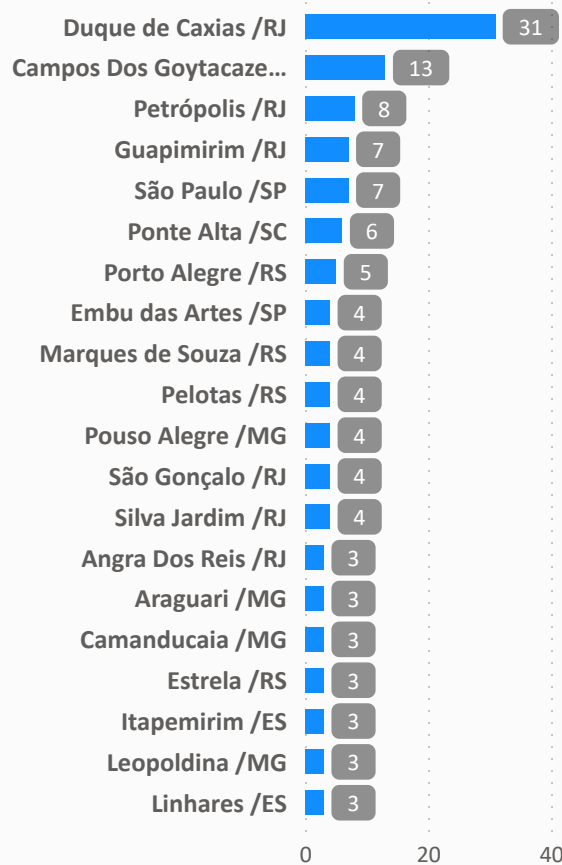

AESINF

Informações Estratégicas e Inteligência

Interdições rodoviárias por "Fenômenos da Natureza"

275

Interdições

272

Finalizadas

3

Interdições parciais finalizadas

137

50.37%

Interdições criadas por dias (mais de 3 registros no dia)

Interdições rodoviárias por "Fenômenos da Natureza"

Localidades mais recorrentes

Causa das interdições

Interdições ferroviárias por "Fenômenos da Natureza"

Interdições ferroviárias por "Fenômenos da Natureza"