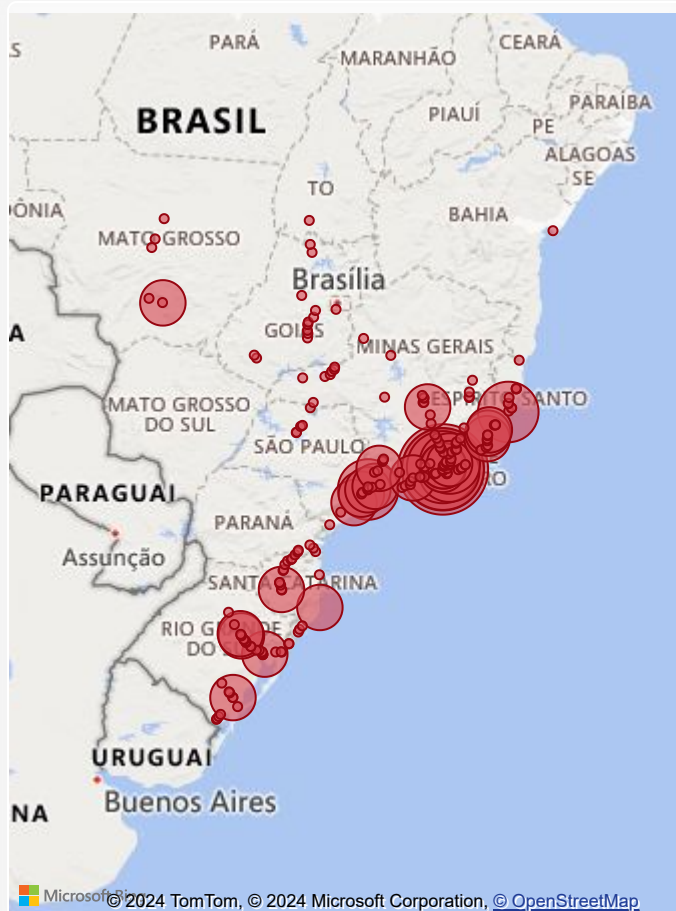

AESINF

Informações Estratégicas e Inteligência

Interdições rodoviárias por "Fenômenos da Natureza"

275

Interdições

272

Finalizadas

3

Interdições parciais finalizadas

137

50.37%

Interdições criadas por dias (mais de 3 registros no dia)

Interdições rodoviárias por "Fenômenos da Natureza"

Localidades mais recorrentes

Causa das interdições

Interdições ferroviárias por "Fenômenos da Natureza"

Interdições ferroviárias por "Fenômenos da Natureza"