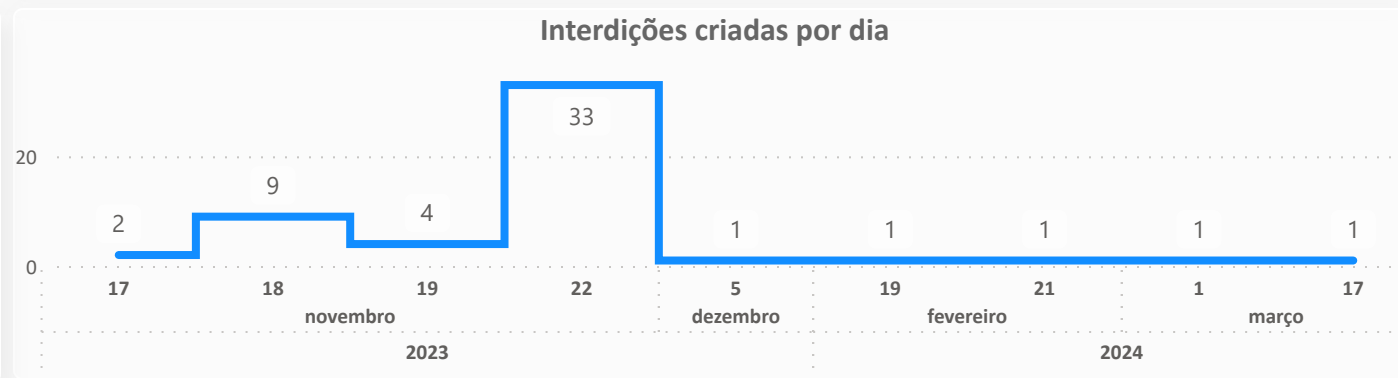

Interdições parciais finalizadas

137

50.37%

Interdições criadas por dias (mais de 3 registros no dia)

Interdições rodoviárias por "Fenômenos da Natureza"

Localidades mais recorrentes

Causa das interdições

Interdições ferroviárias por "Fenômenos da Natureza"