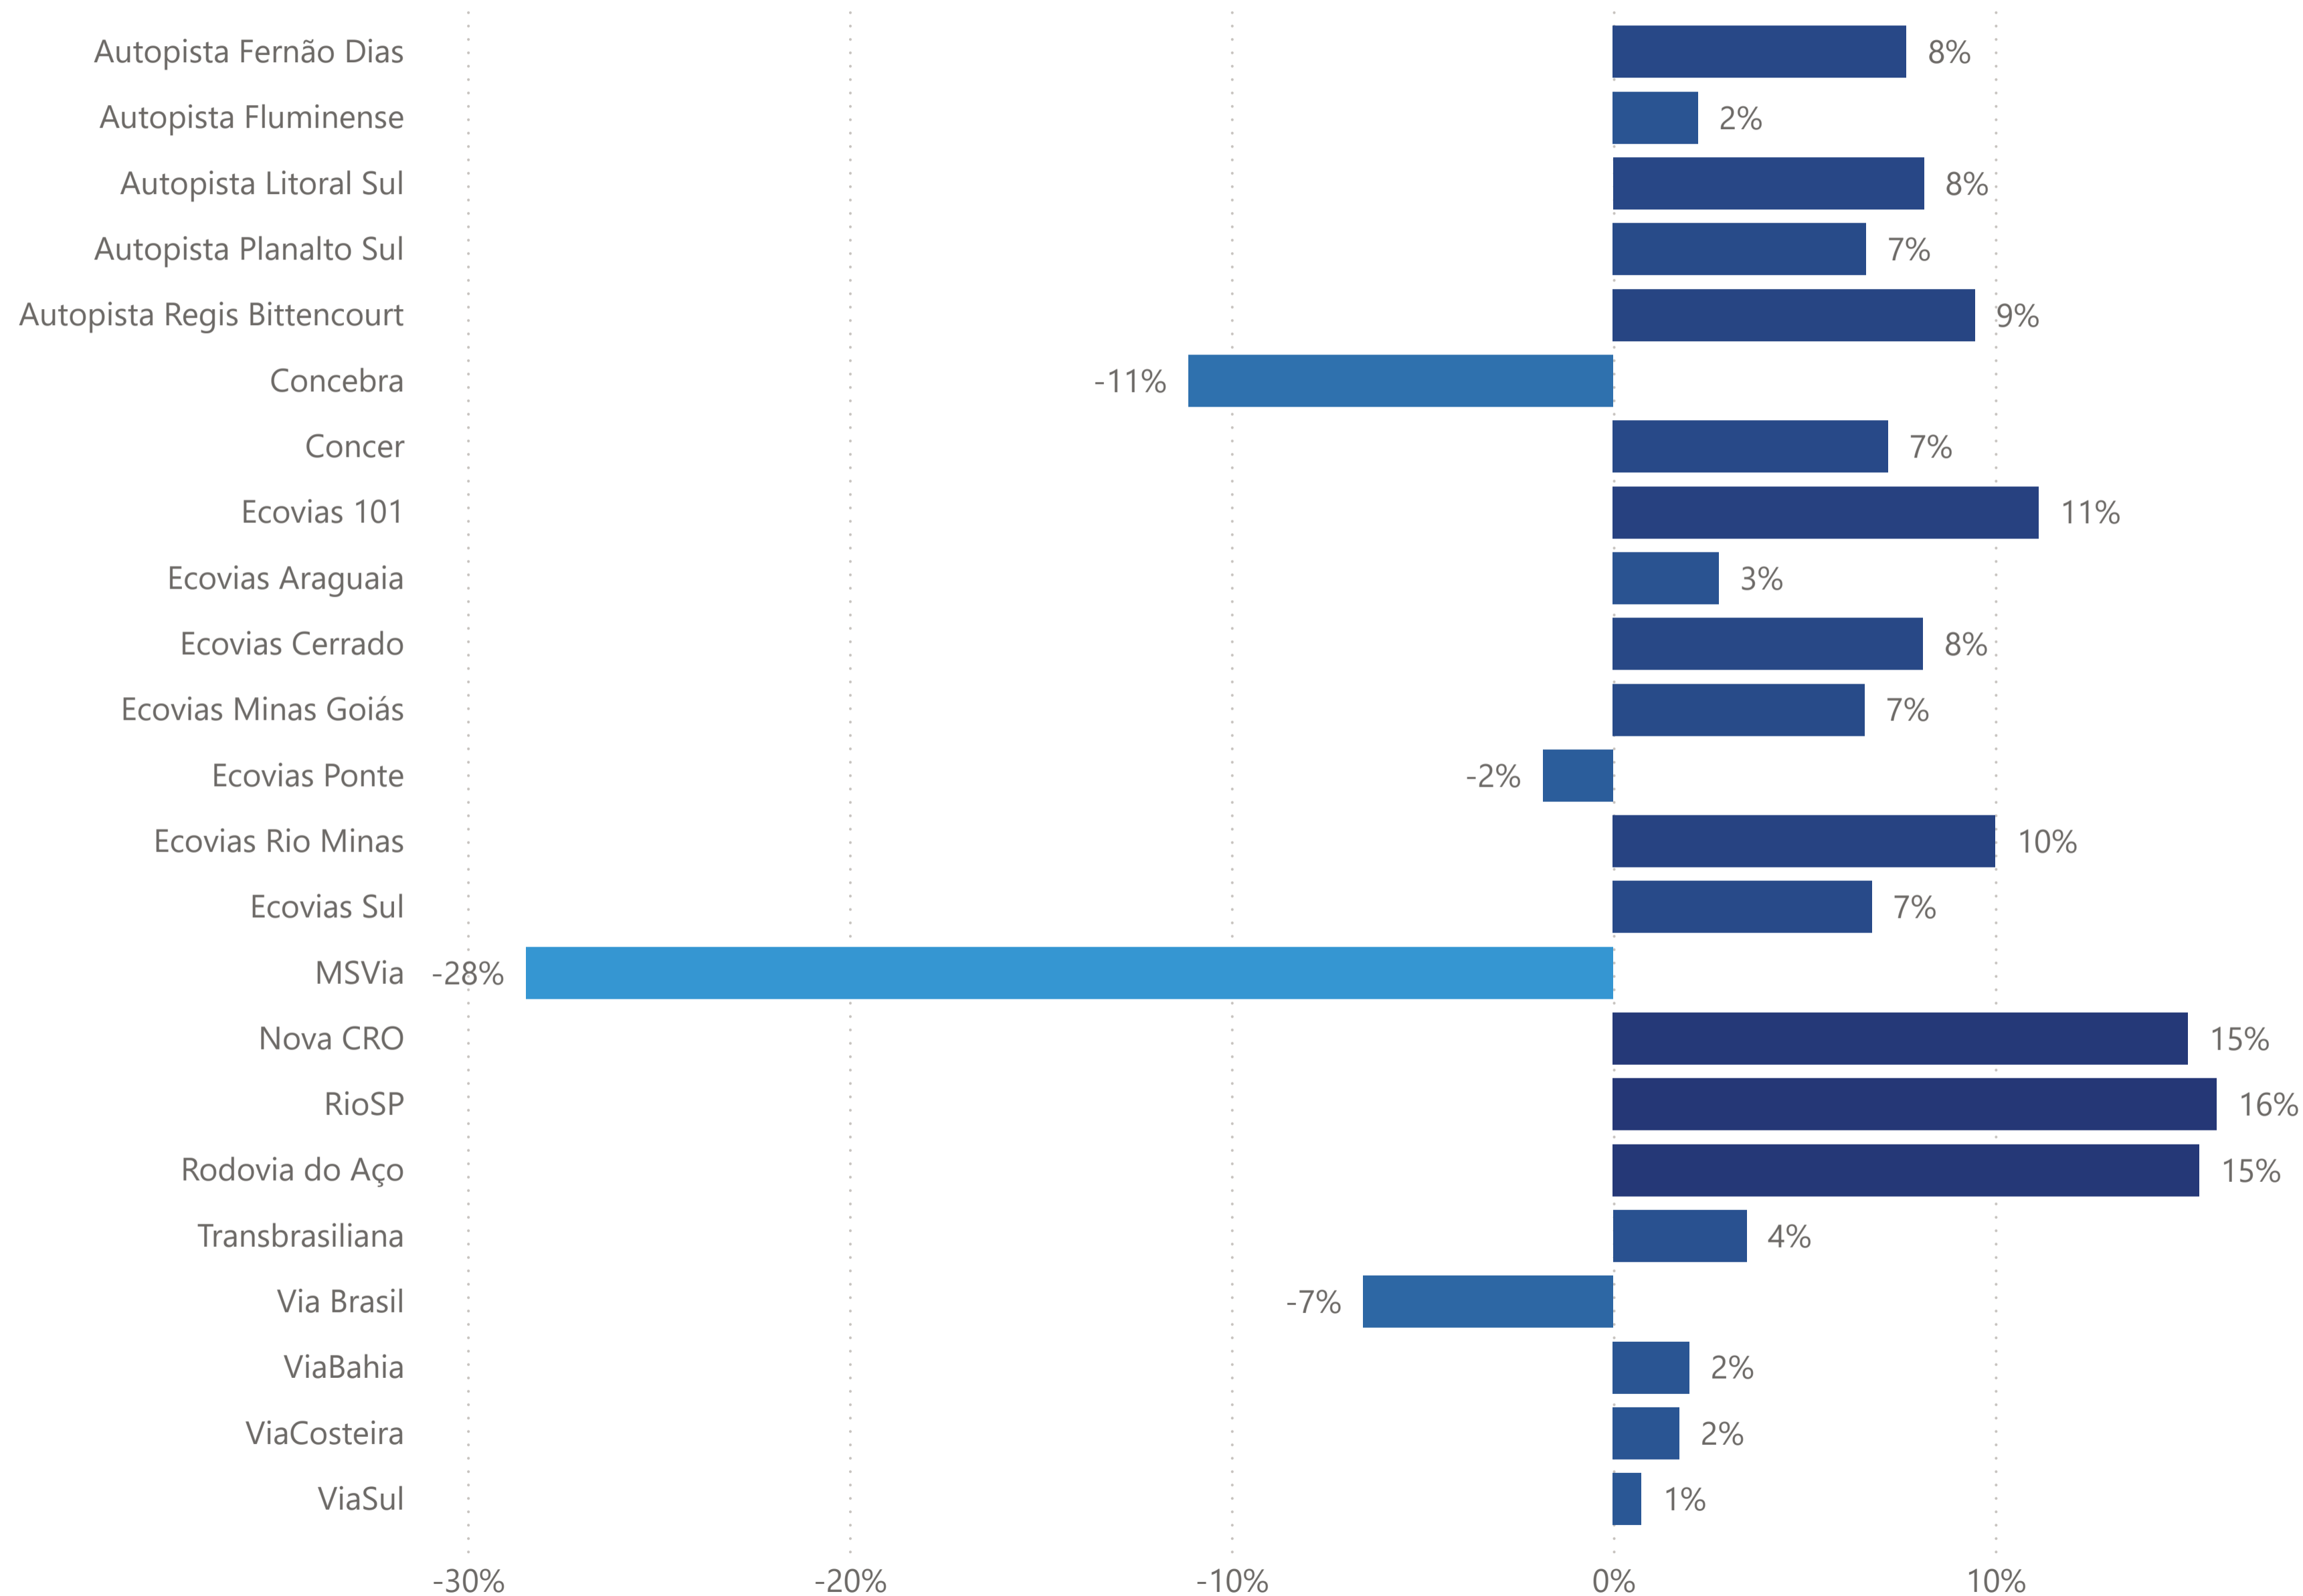

BALANÇO FERIADO SEMANA SANTA

Capa

Balanço Feriado

Tráfego

Sinistros

Atendimento médico

Atendimento mecânico

BALANÇO FERIADO SEMANA SANTA - COMPARATIVO 2024 x 2025

-  Capa
-  Balanço Feriado
-  Tráfego
-  Sinistros
-  Atendimento médico
-  Atendimento mecânico

	2024	2025	Variação(%)
Volume de Tráfego	10.081.983	10.713.388	6,3%
Sinistros	949	950	0,1%
Óbitos	12	18	50,0%
Atendimentos Mecânicos	11.379	10.318	-9,3%
Atendimentos Médicos	1.533	1.437	-6,3%

BALANÇO FERIADO SEMANA SANTA - COMPARATIVO 2024 x 2025 | TRÁFEGO

-  Capa
-  Balanço Feriado
-  **Tráfego**
-  Sinistros
-  Atendimento médico
-  Atendimento mecânico

Varição do volume de tráfego no comparativo

Ecoriominas, EPR Litoral Pioneiro, Via Araucária e Via Mineira não possuem os dados de 2024 por serem concessões novas, motivo pelo qual não são exibidas.

- Capa
- Balanço Feriado
- Tráfego
- Sinistros
- Atendimento médico
- Atendimento mecânico**