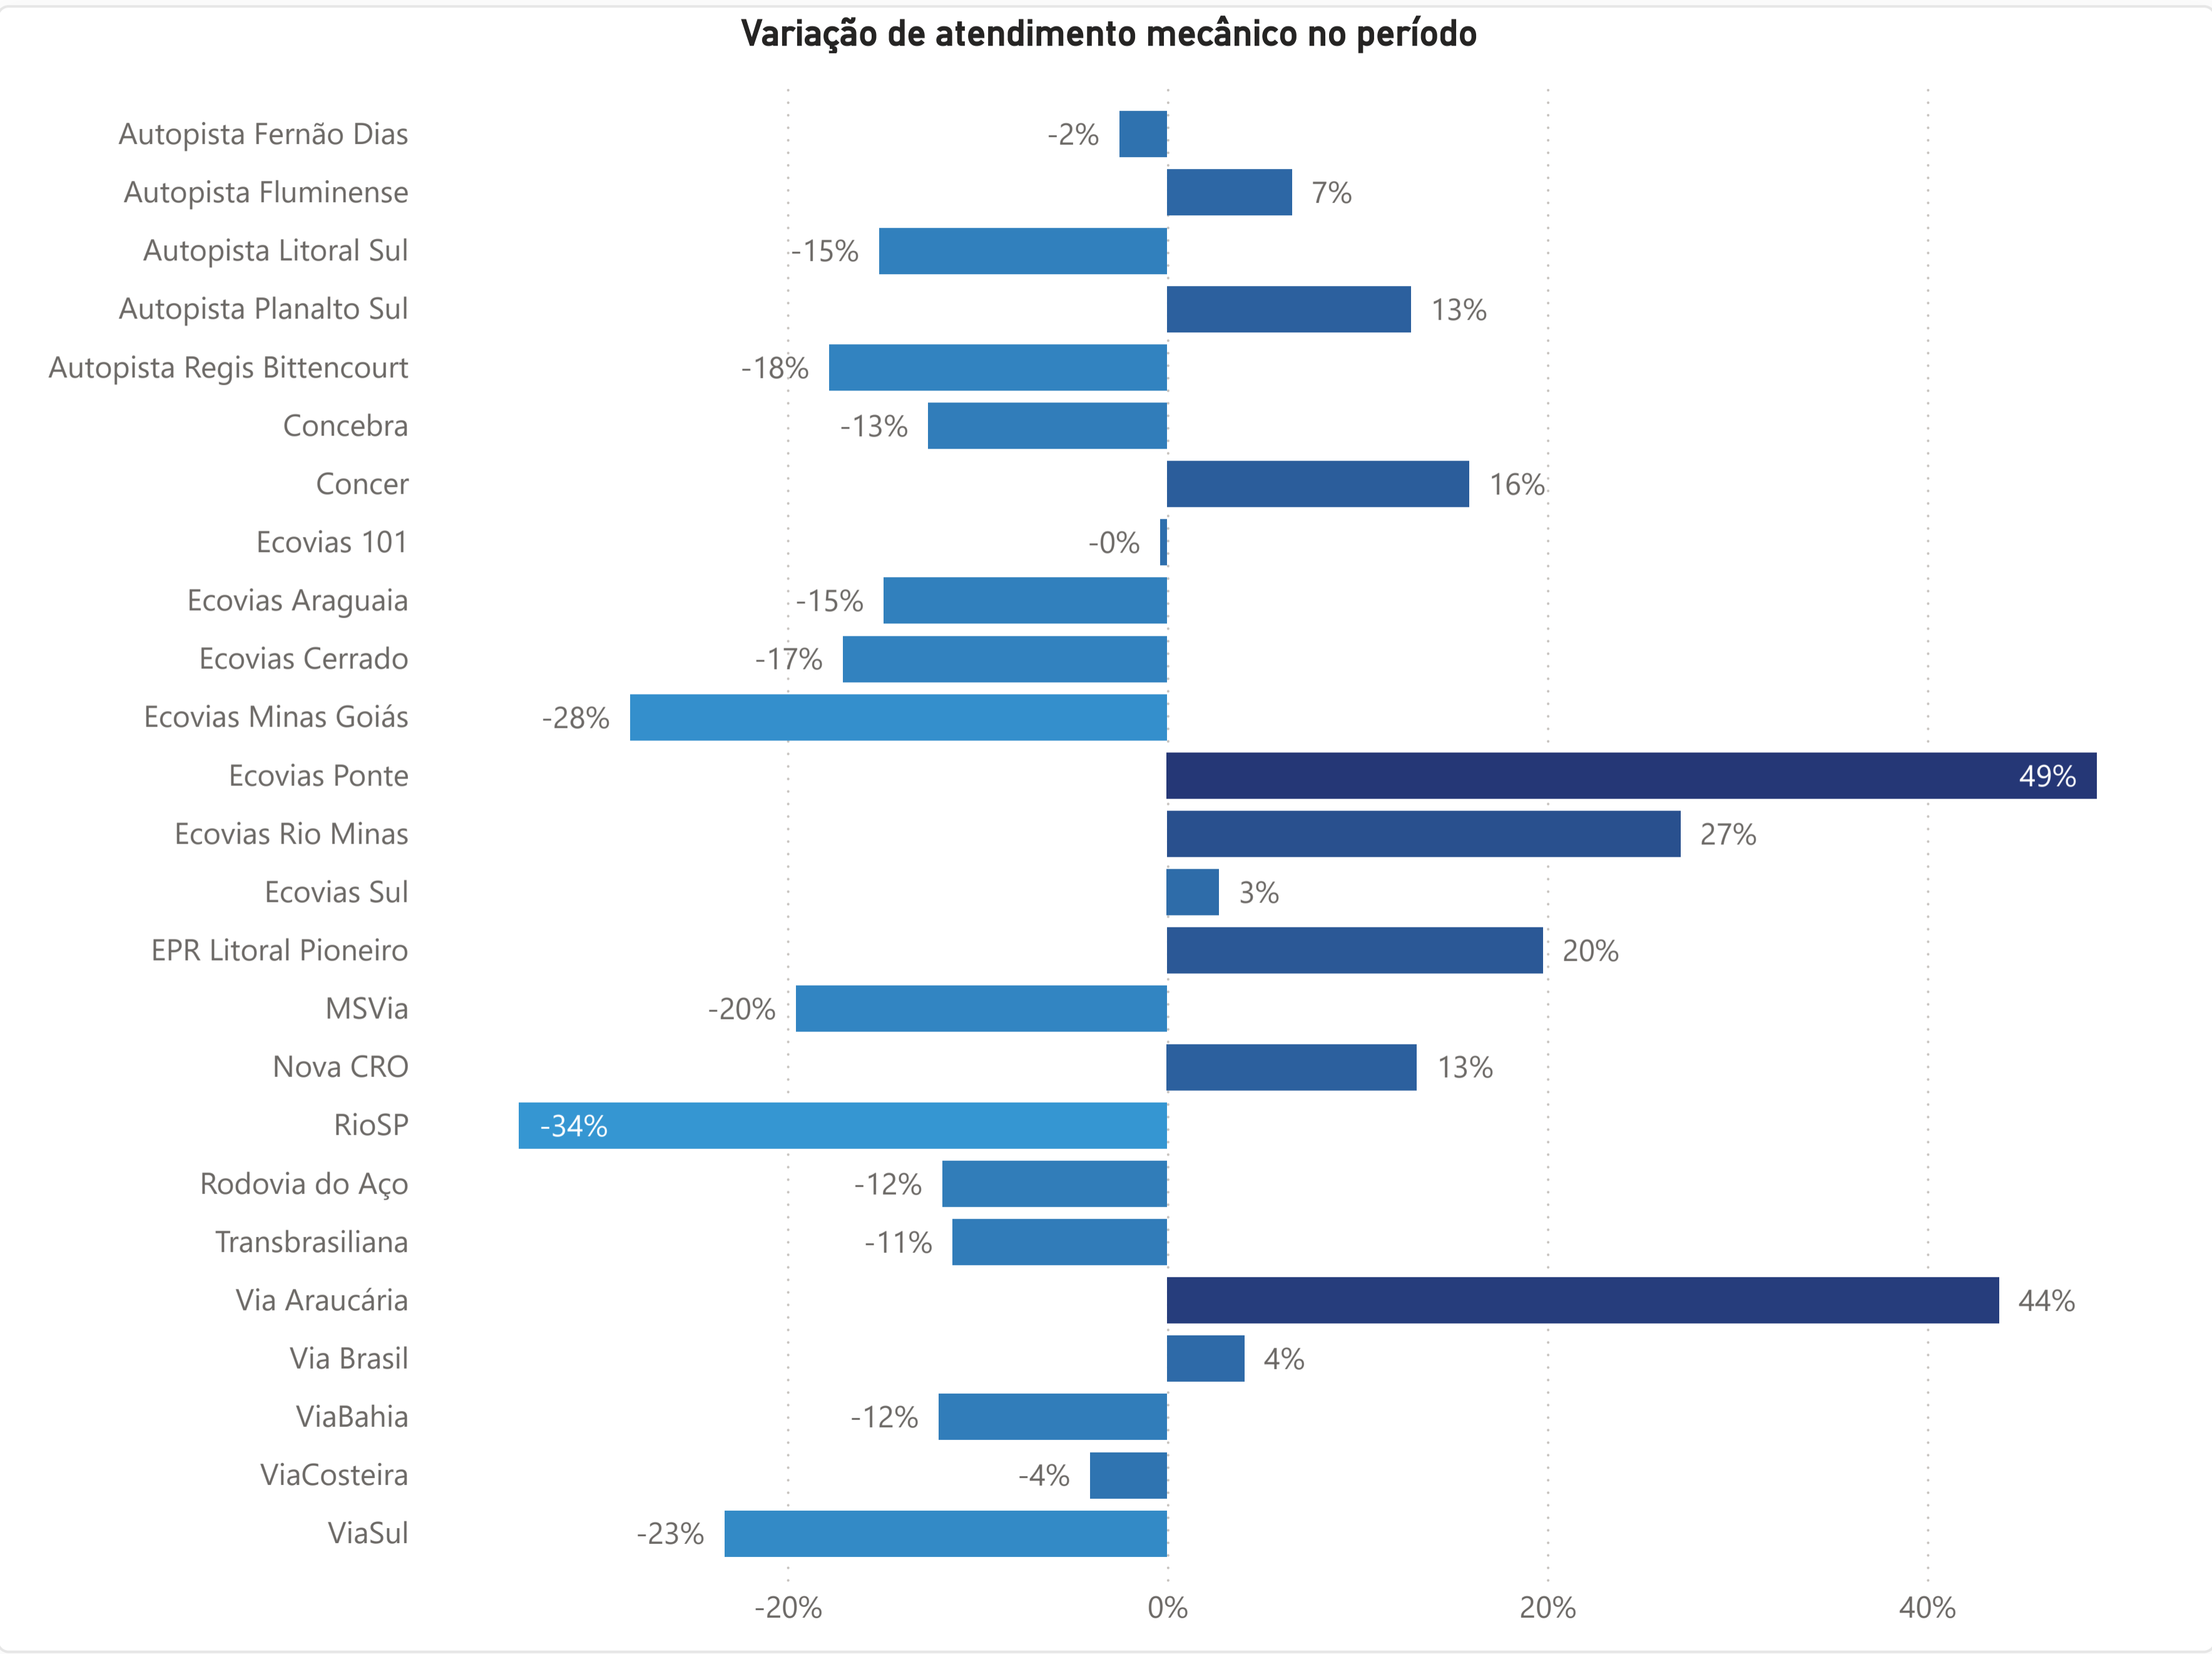

Capa

Balanço Feriado

Tráfego

Sinistros

Atendimento médico

Atendimento mecânico

Variação dos sinistros no período

- Capa
- Balanço Feriado
- Tráfego
- Sinistros
- Atendimento médico**
- Atendimento mecânico

Ecoriominas, EPR Litoral Pioneiro, Via Araucária e Via Mineira não possuem os dados de 2024 por serem concessões novas, motivo pelo qual não são exibidas.

- Capa
- Balanço Feriado
- Tráfego
- Sinistros
- Atendimento médico
- Atendimento mecânico**

Ecoriominas, EPR Litoral Pioneiro, Via Araucária e Via Mineira não possuem os dados de 2024 por serem concessões novas, motivo pelo qual não são exibidas.