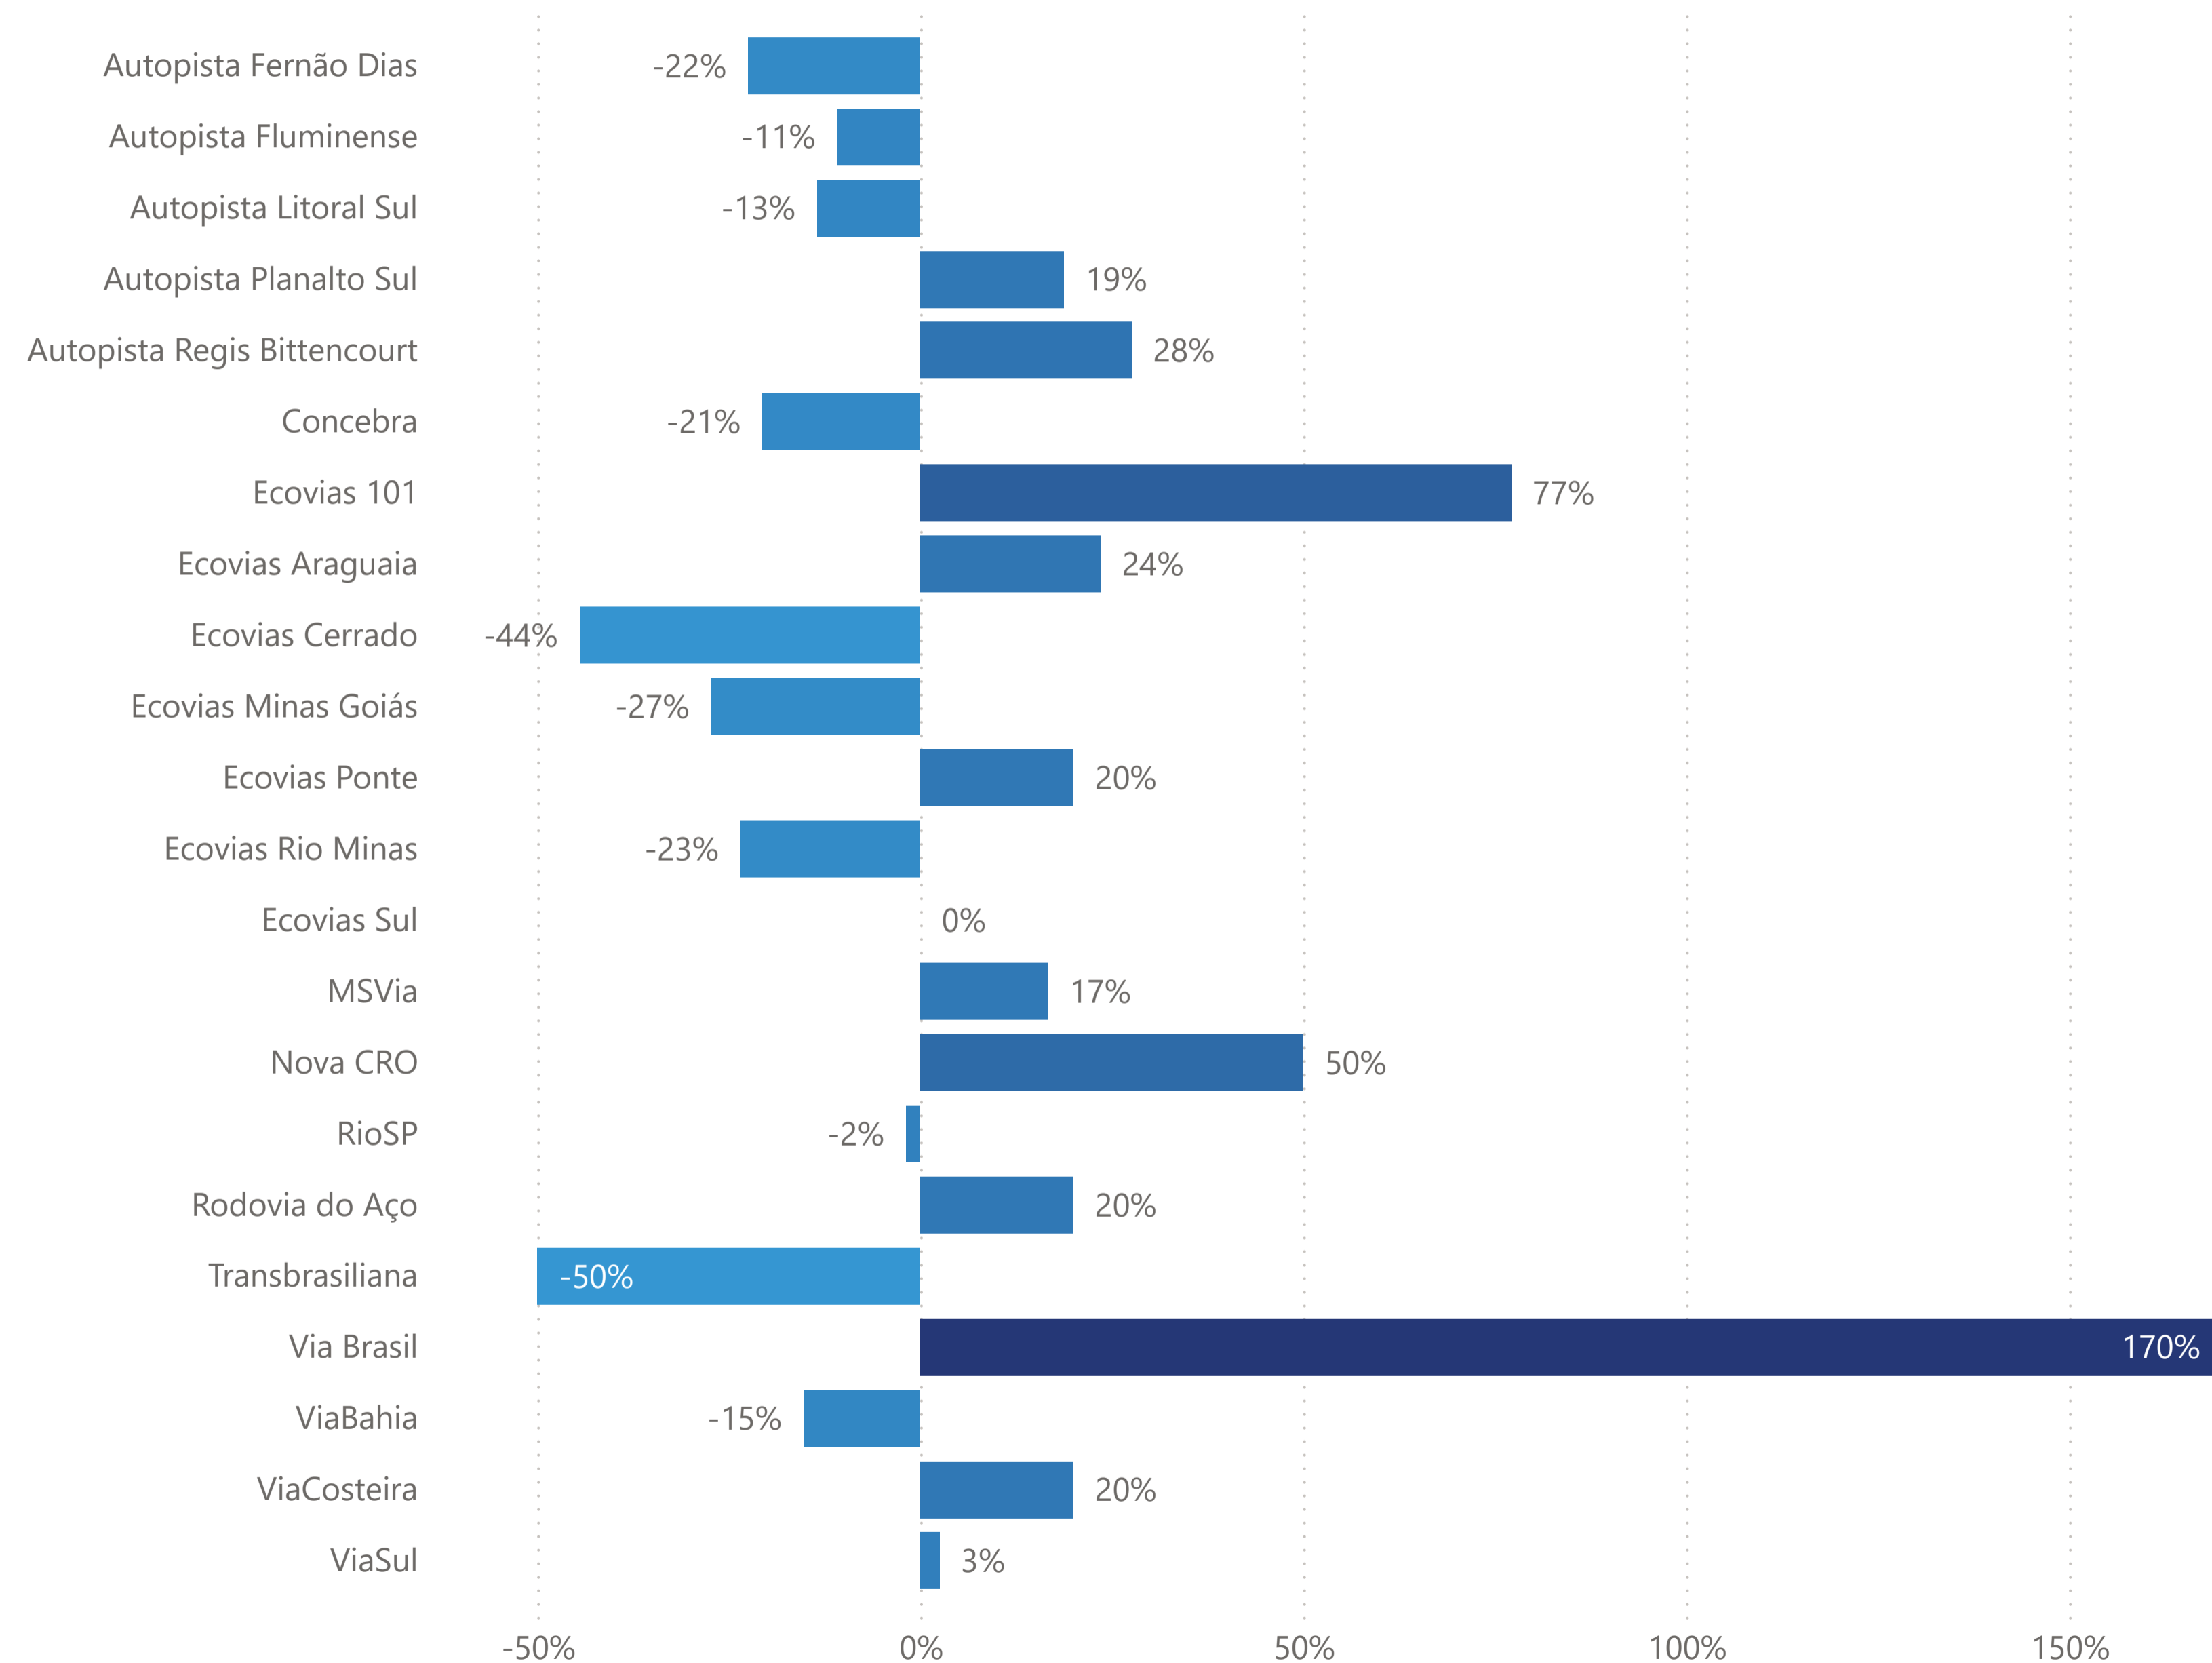

Ecoriominas, EPR Litoral Pioneiro, Via Araucária e Via Mineira não possuem os dados de 2024 por serem concessões novas, motivo pelo qual não são exibidas.

BALANÇO FERIADO SEMANA SANTA - COMPARATIVO 2024 x 2025 | SINISTROS

Capa

Balanço Feriado

Tráfego

Sinistros

Atendimento médico

Atendimento mecânico

Variação dos sinistros no período

- Capa
- Balanço Feriado
- Tráfego
- Sinistros
- Atendimento médico**
- Atendimento mecânico

Ecoriominas, EPR Litoral Pioneiro, Via Araucária e Via Mineira não possuem os dados de 2024 por serem concessões novas, motivo pelo qual não são exibidas.

- Capa
- Balanço Feriado
- Tráfego
- Sinistros
- Atendimento médico
- Atendimento mecânico**

Ecoriominas, EPR Litoral Pioneiro, Via Araucária e Via Mineira não possuem os dados de 2024 por serem concessões novas, motivo pelo qual não são exibidas.