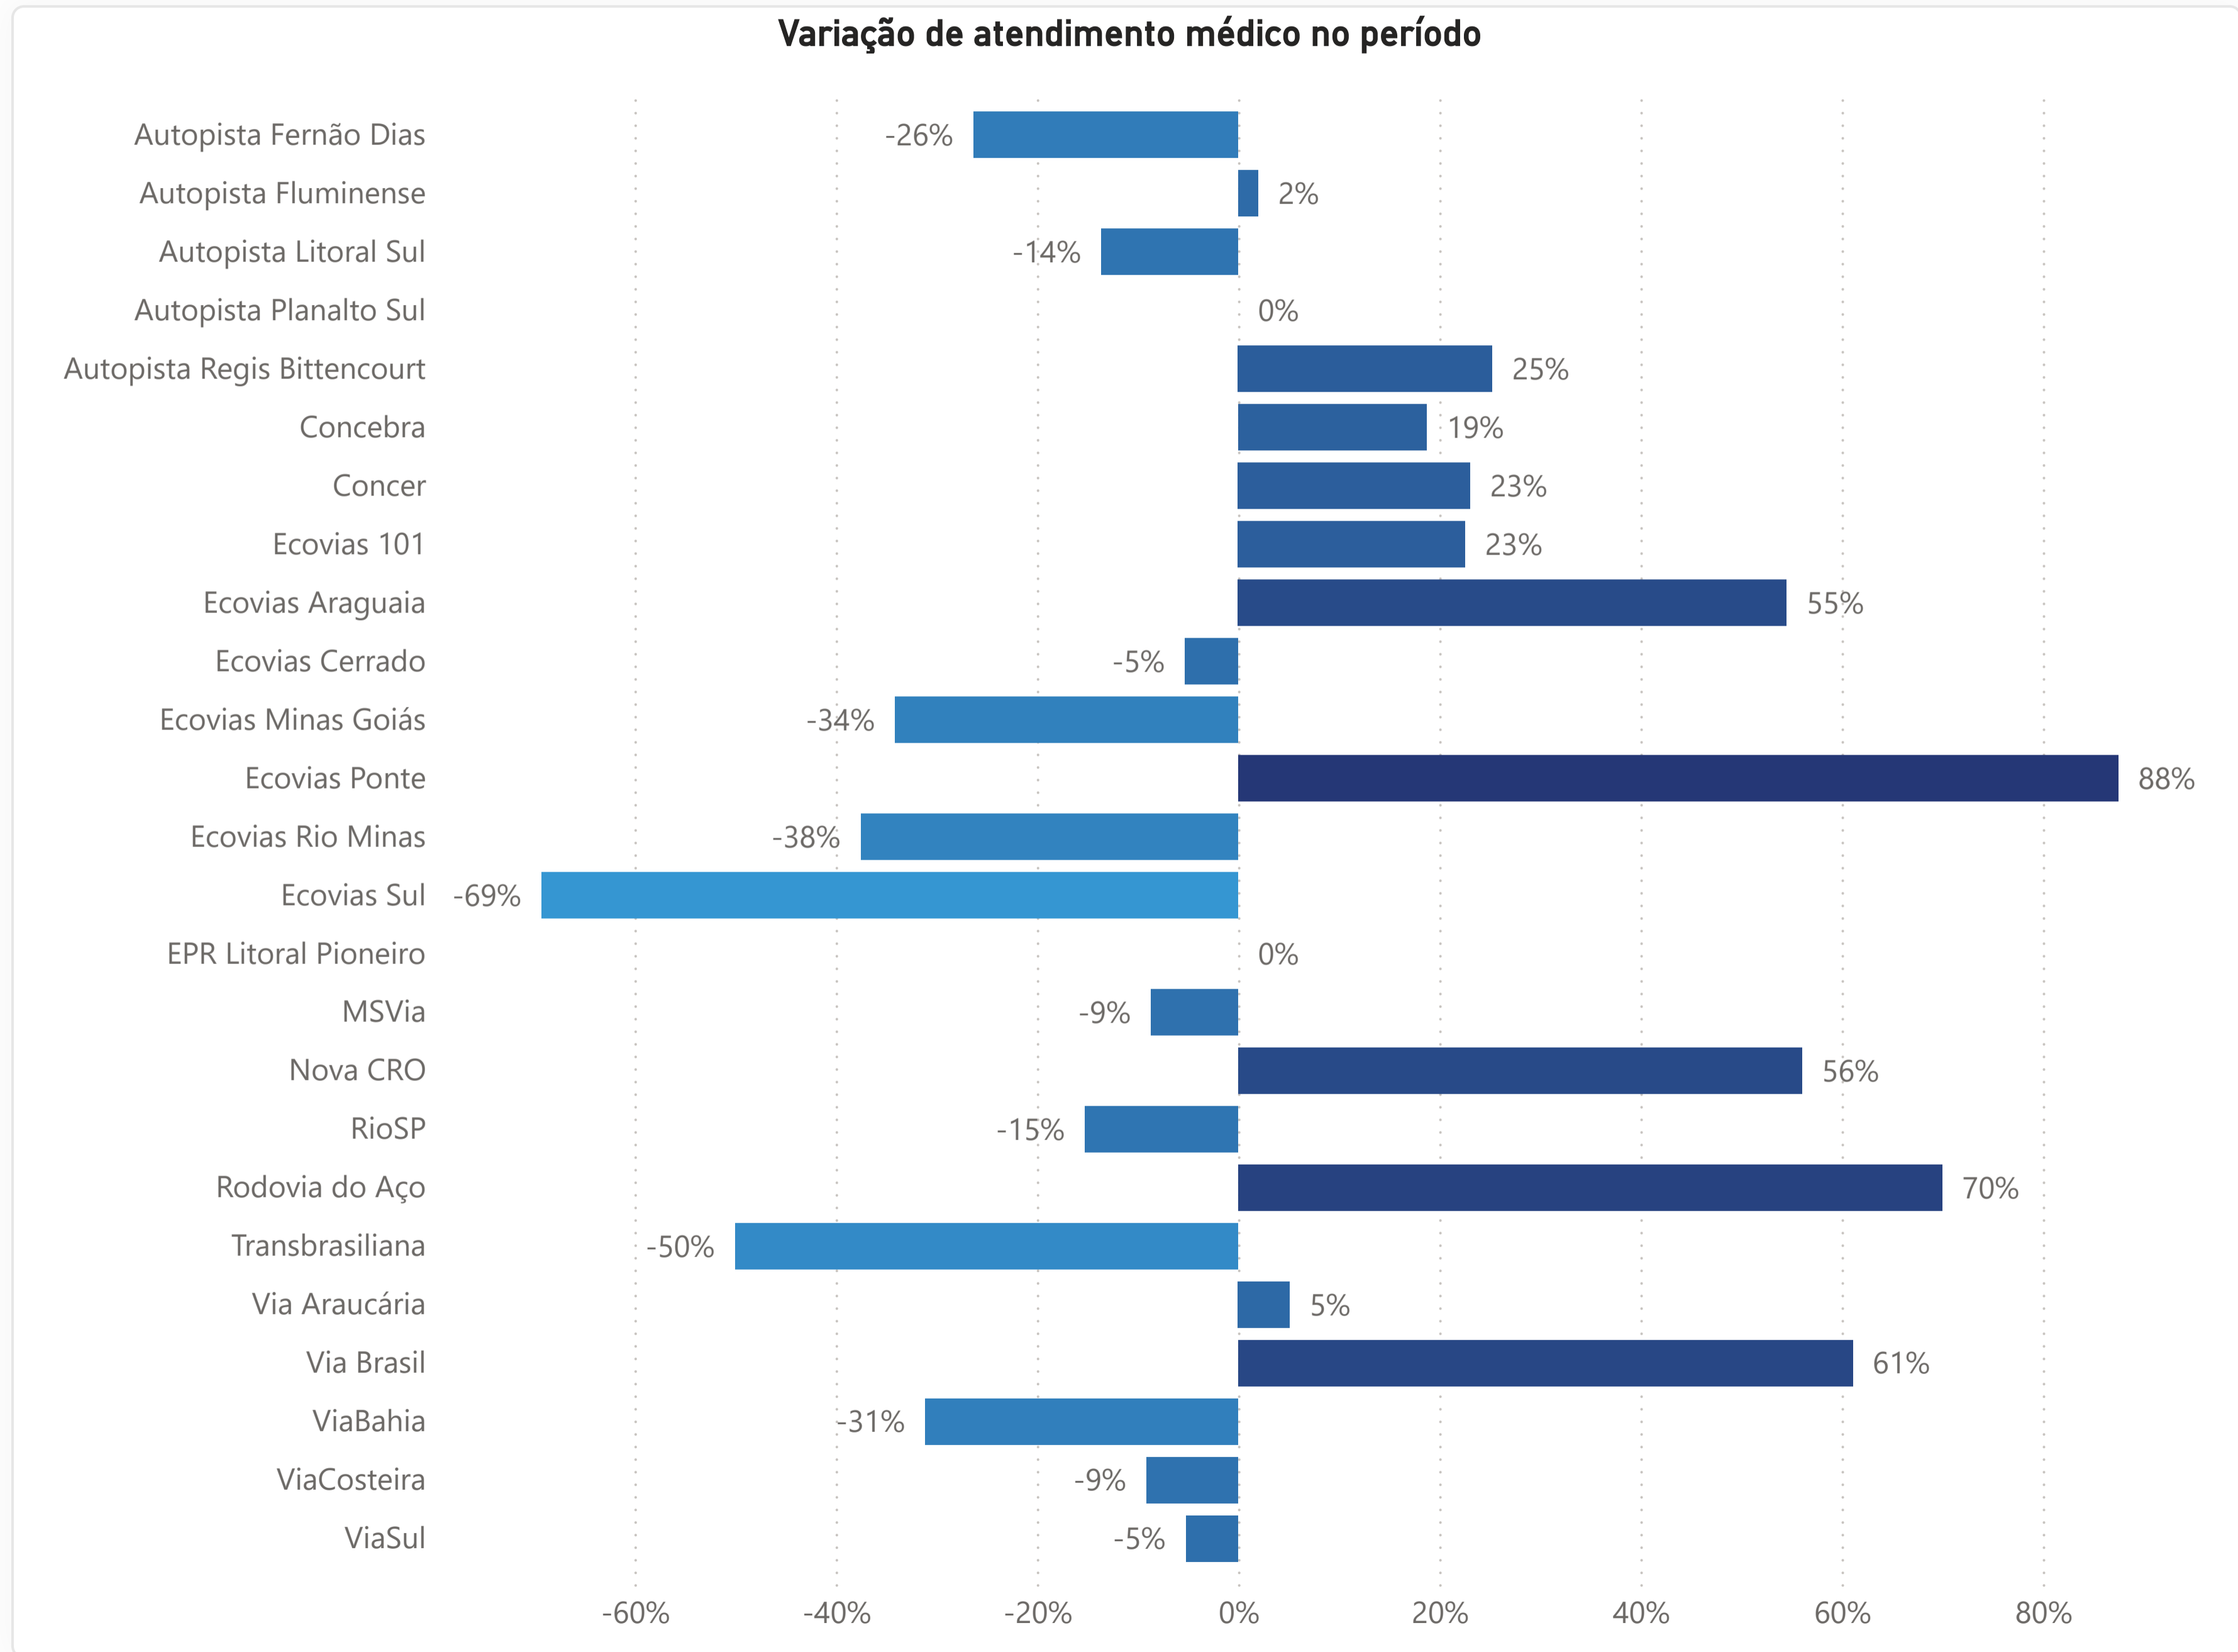

Capa

Balanço Feriado

Tráfego

Sinistros

Atendimento médico

Atendimento mecânico

Variação dos sinistros no período

- Capa
- Balanço Feriado
- Tráfego
- Sinistros
- Atendimento médico**
- Atendimento mecânico

Ecoriominas, EPR Litoral Pioneiro, Via Araucária e Via Mineira não possuem os dados de 2024 por serem concessões novas, motivo pelo qual não são exibidas.

- Capa
- Balanço Feriado
- Tráfego
- Sinistros
- Atendimento médico
- Atendimento mecânico**

Ecoriominas, EPR Litoral Pioneiro, Via Araucária e Via Mineira não possuem os dados de 2024 por serem concessões novas, motivo pelo qual não são exibidas.