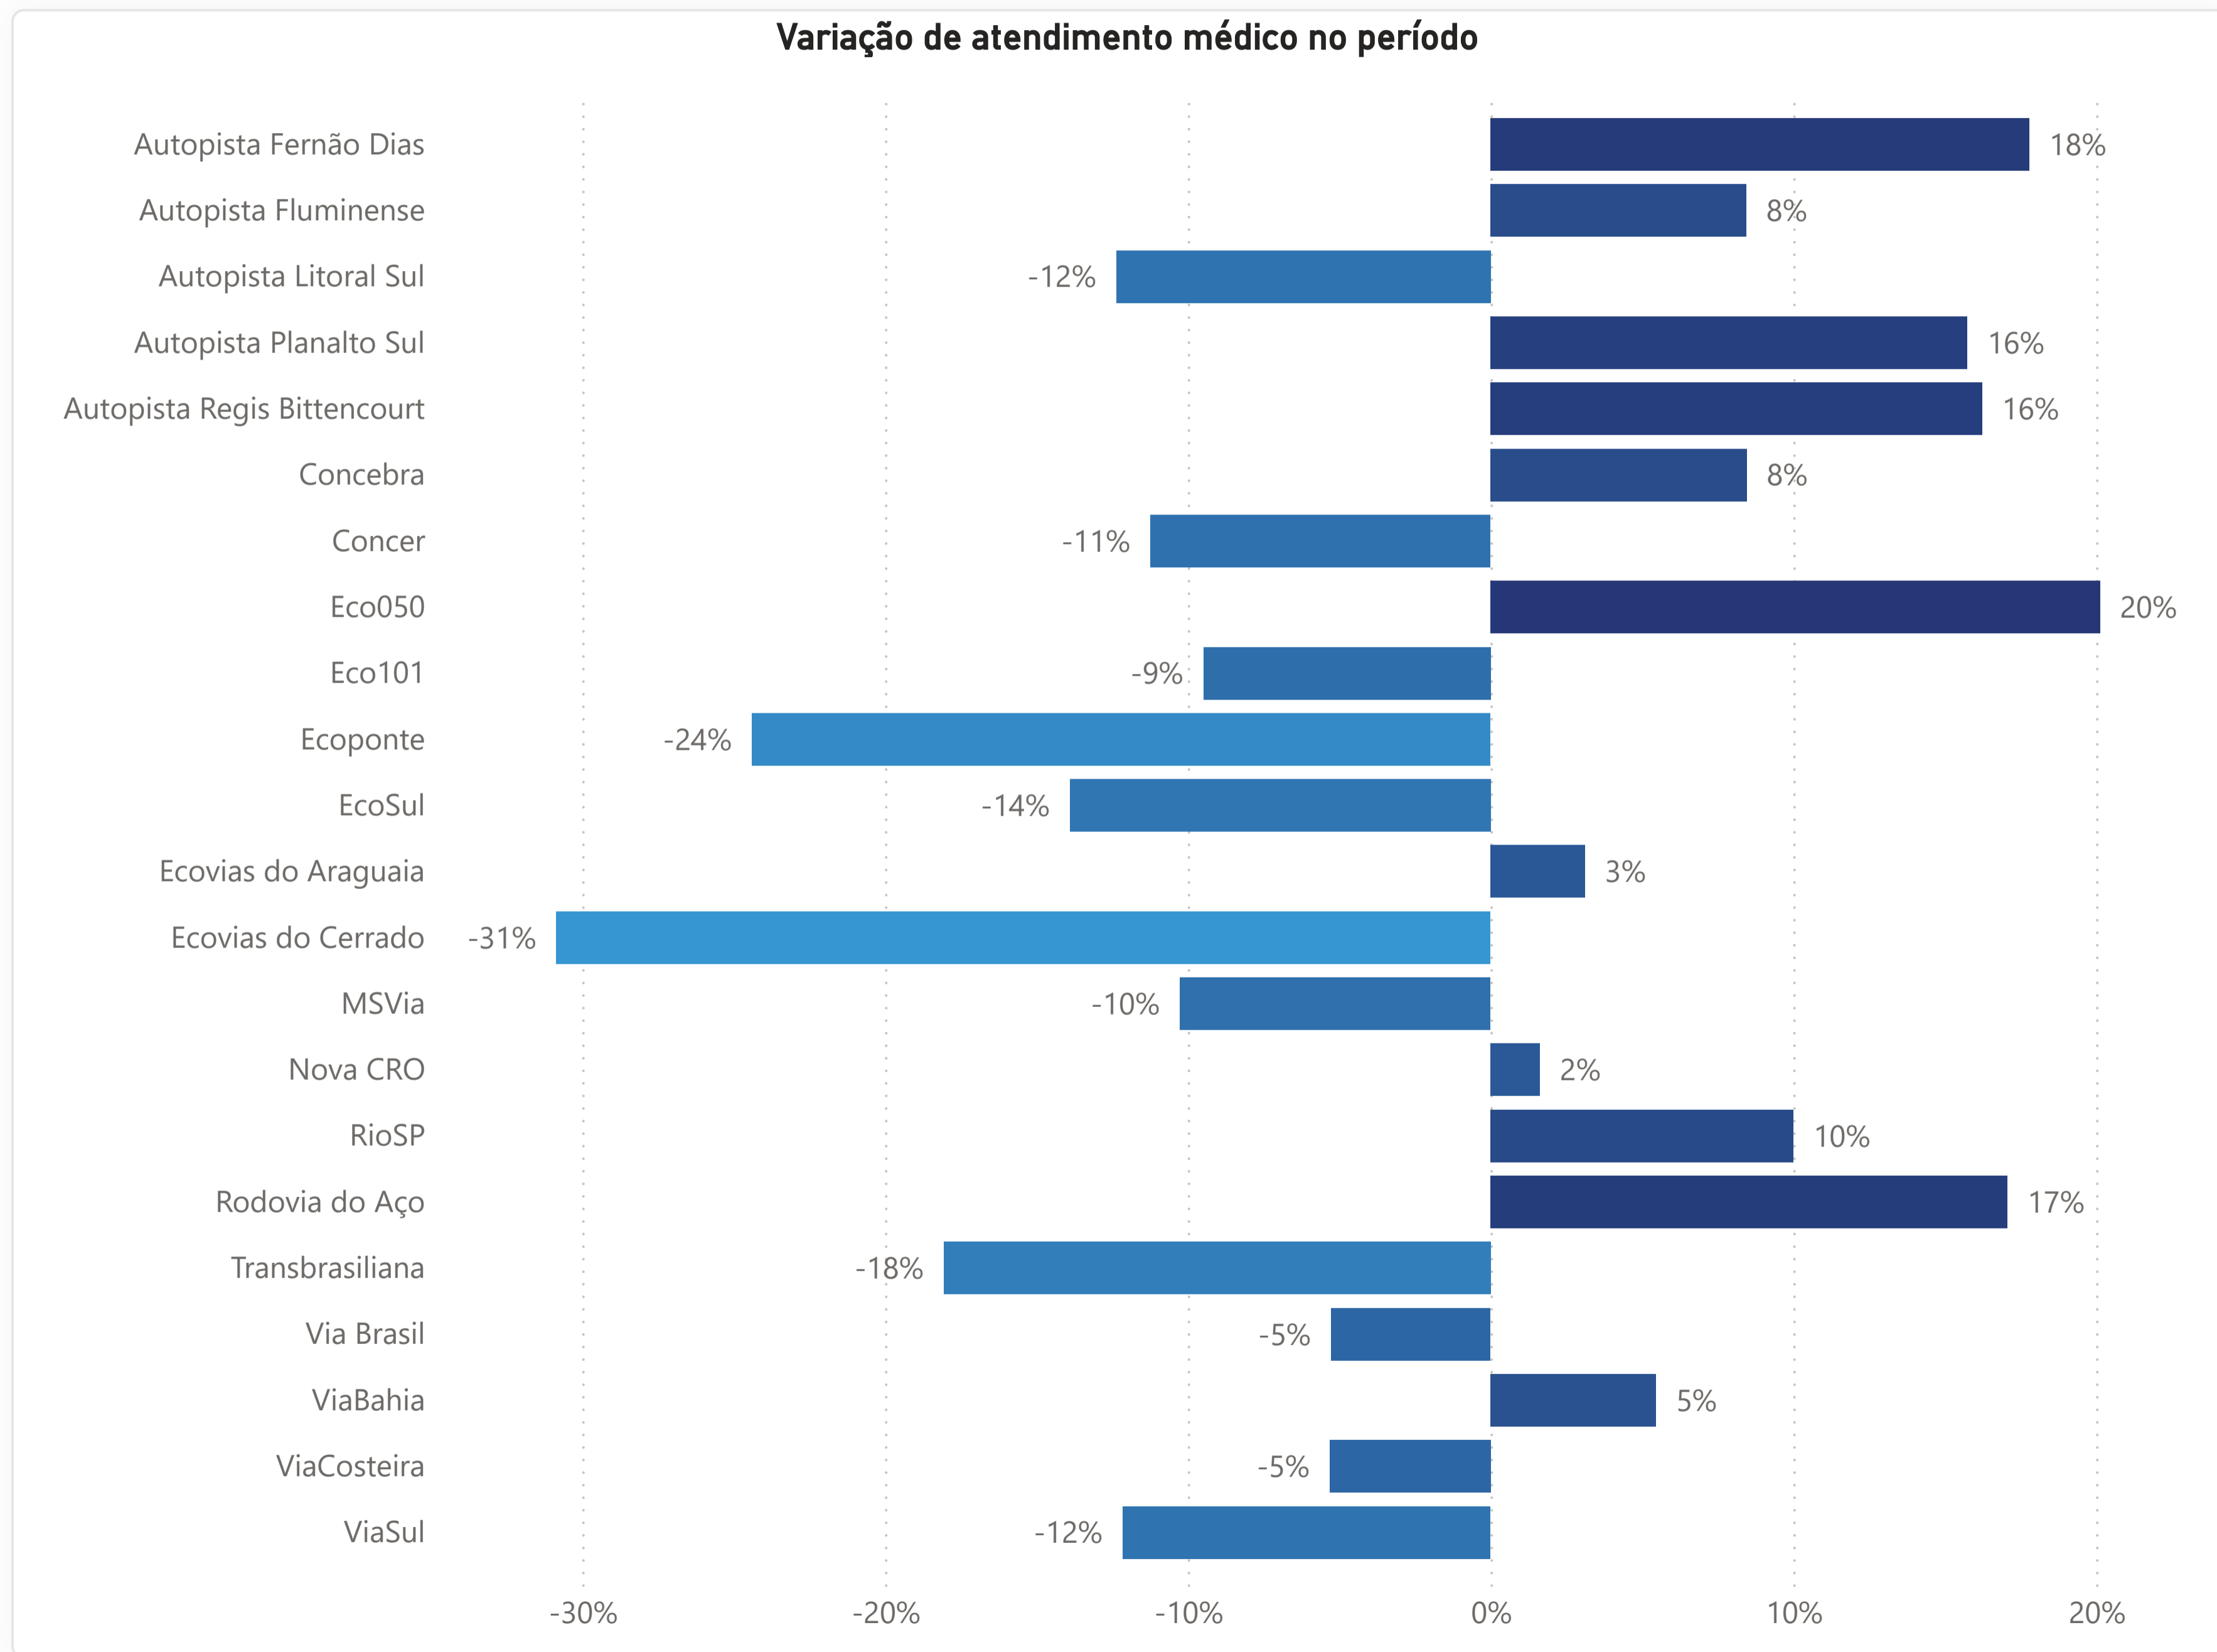

BALANÇO FERIADO NATAL E REVEILLON - COMPARATIVO 2023/2024 x 2024/2025 | TRÁFEGO

- Capa
- Balanço Feriado
- Tráfego**
- Sinistros
- Sinistros com vítimas
- Atendimento médico
- Atendimento mecânico

Varição do volume de tráfego no comparativo

BALANÇO FERIADO NATAL E REVEILLON - COMPARATIVO 2023/2024 x 2024/2025 | SINISTROS

-  Capa
-  Balanço Feriado
-  Tráfego
-  **Sinistros**
-  Sinistros com vítimas
-  Atendimento médico
-  Atendimento mecânico

-  Capa
-  Balanço Feriado
-  Tráfego
-  Sinistros
-  Sinistros com vítimas
-  Atendimento médico
-  Atendimento mecânico

EPR Via Pioneiro, Via Araucária e Via Mineira não possuem os dados de 2023 por serem concessões novas, motivo pelo qual não são exibidas.