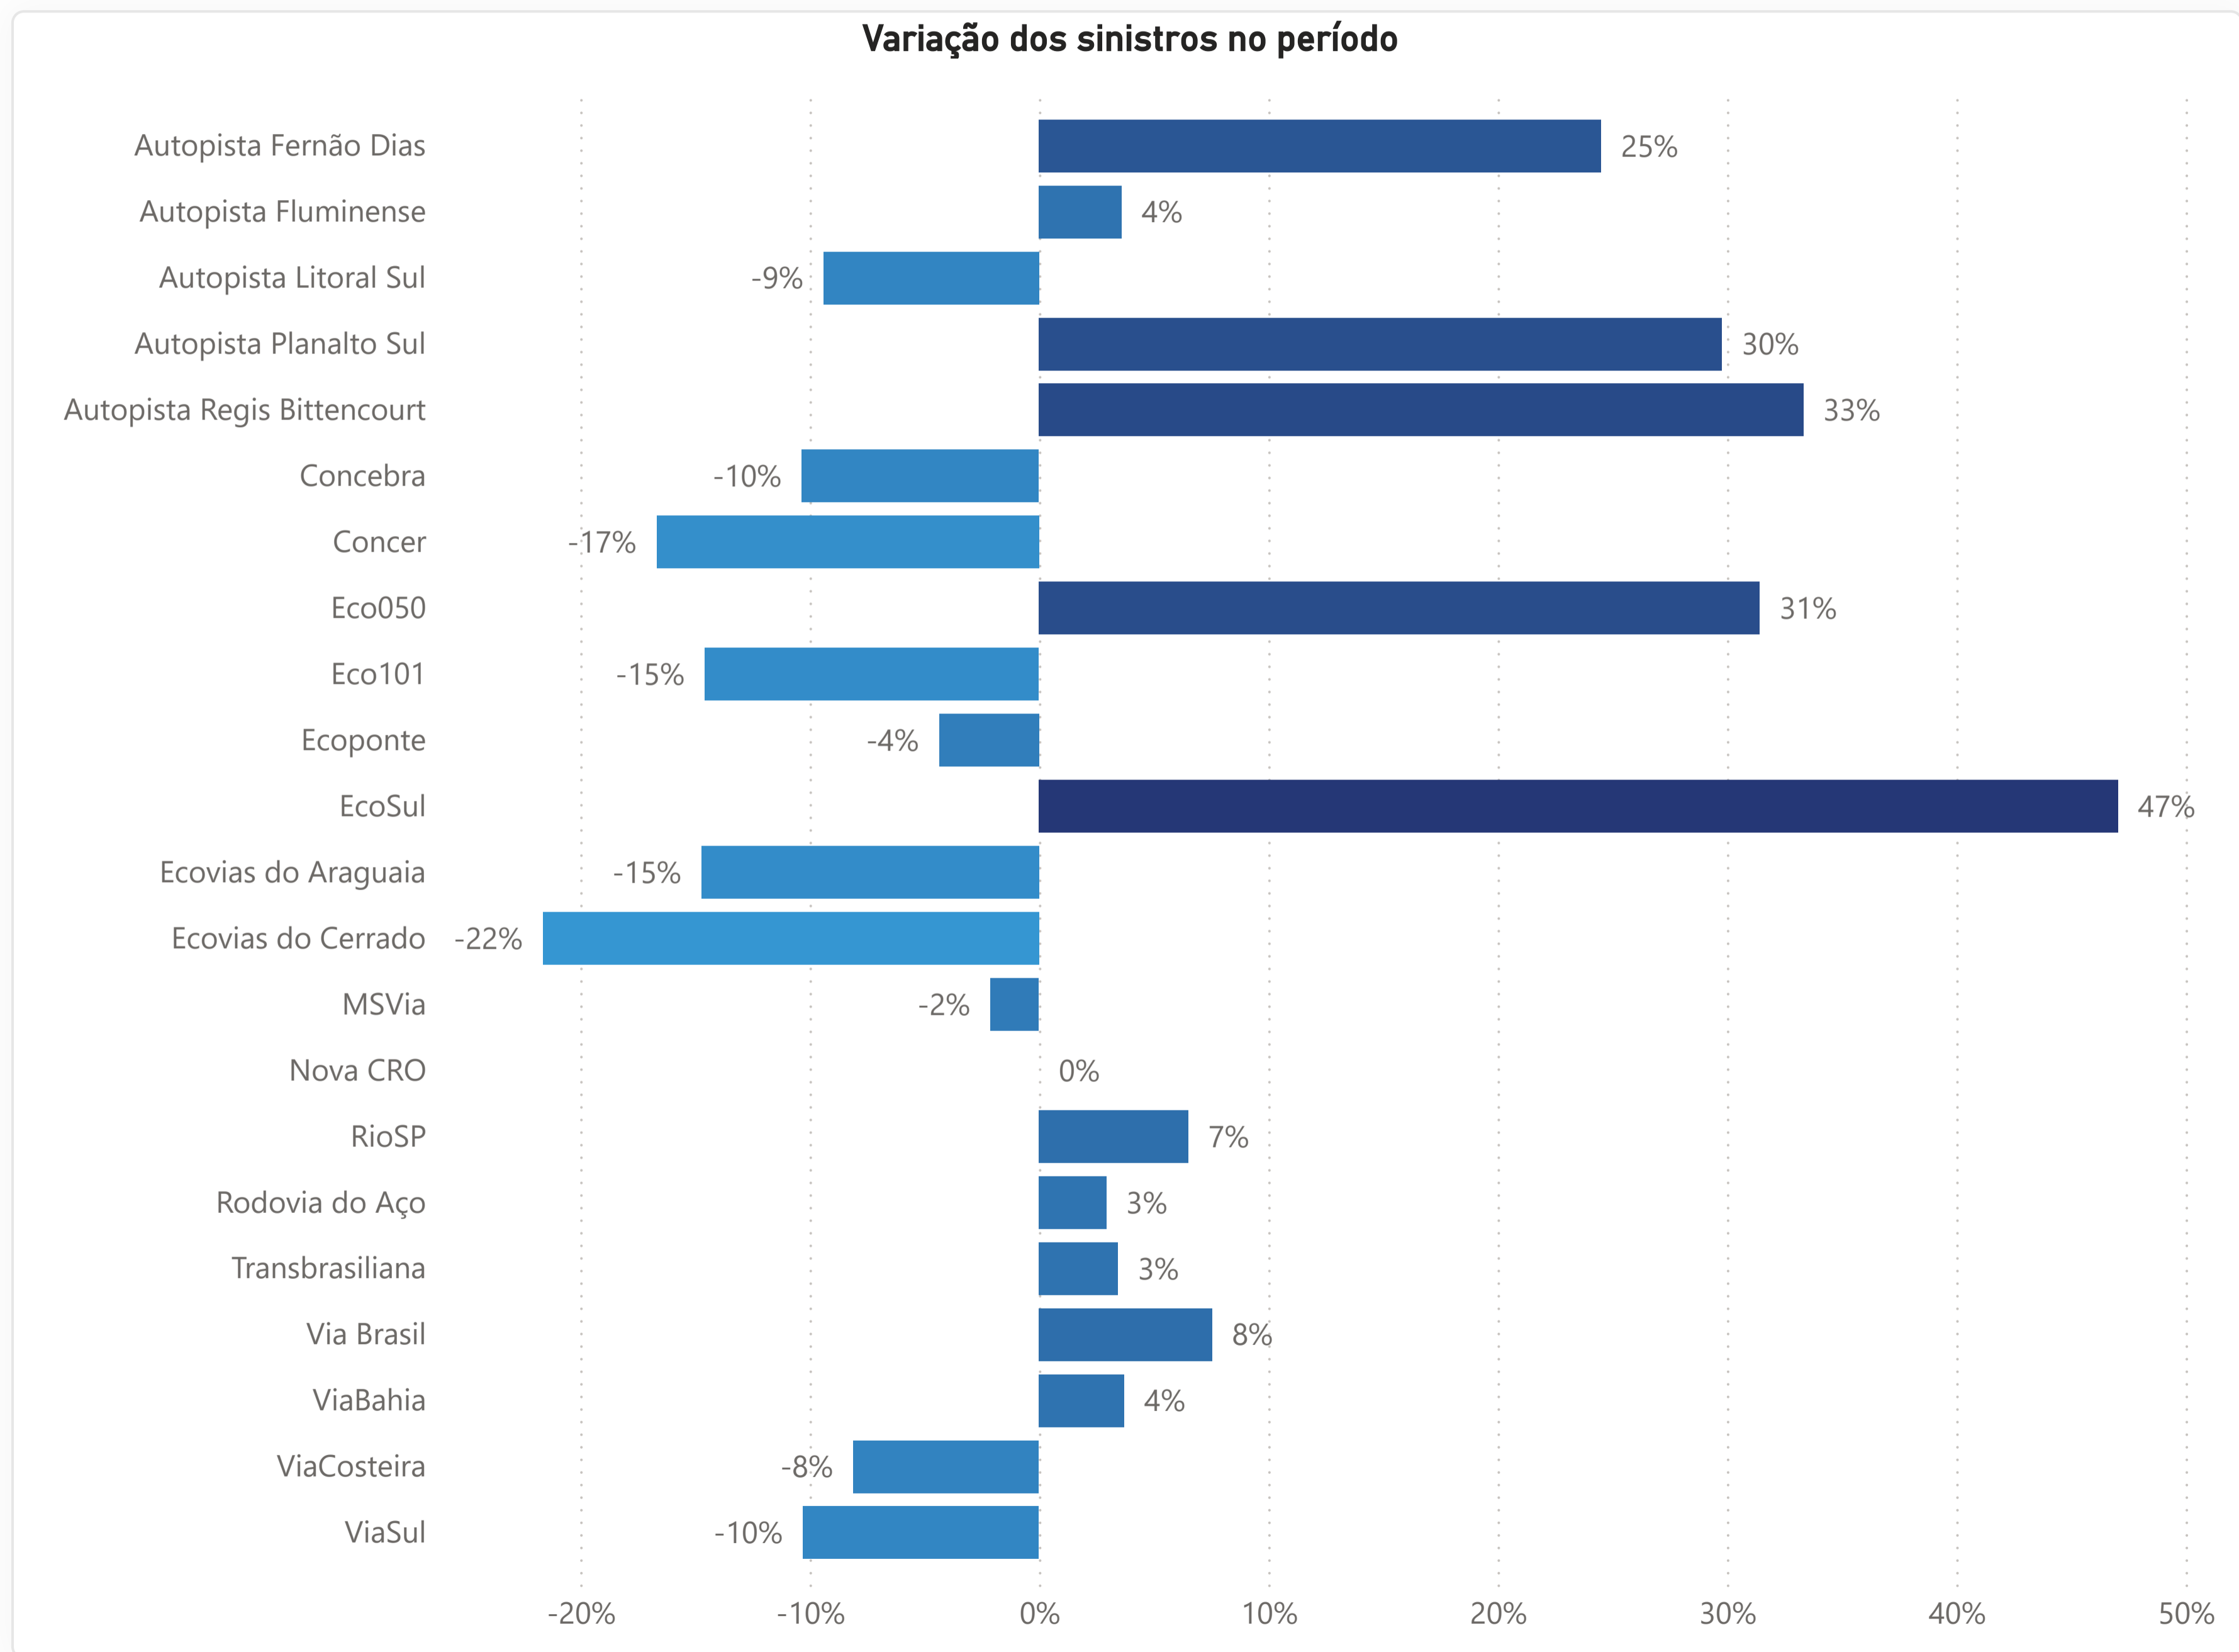

-  Capa
-  Balanço Feriado
-  Tráfego
-  Sinistros
-  Sinistros com vítimas
-  Atendimento médico
-  Atendimento mecânico

	2023/2024	2024/2025	Variação(%)
Volume de Tráfego	45.137.356	44.743.916	-0,9%
Sinistros	4.391	4.532	3%
Óbitos	79	71	-10%
Atendimentos Mecânicos	48.861	45.813	-6,2%
Atendimentos Médicos	6.253	6.351	1,6%

BALANÇO FERIADO NATAL E REVEILLON - COMPARATIVO 2023/2024 x 2024/2025 | TRÁFEGO

- Capa
- Balanço Feriado
- Tráfego**
- Sinistros
- Sinistros com vítimas
- Atendimento médico
- Atendimento mecânico

Varição do volume de tráfego no comparativo

BALANÇO FERIADO NATAL E REVEILLON - COMPARATIVO 2023/2024 x 2024/2025 | SINISTROS

-  Capa
-  Balanço Feriado
-  Tráfego
-  **Sinistros**
-  Sinistros com vítimas
-  Atendimento médico
-  Atendimento mecânico

-  Capa
-  Balanço Feriado
-  Tráfego
-  Sinistros
-  Sinistros com vítimas
-  Atendimento médico
-  Atendimento mecânico

EPR Via Pioneiro, Via Araucária e Via Mineira não possuem os dados de 2023 por serem concessões novas, motivo pelo qual não são exibidas.