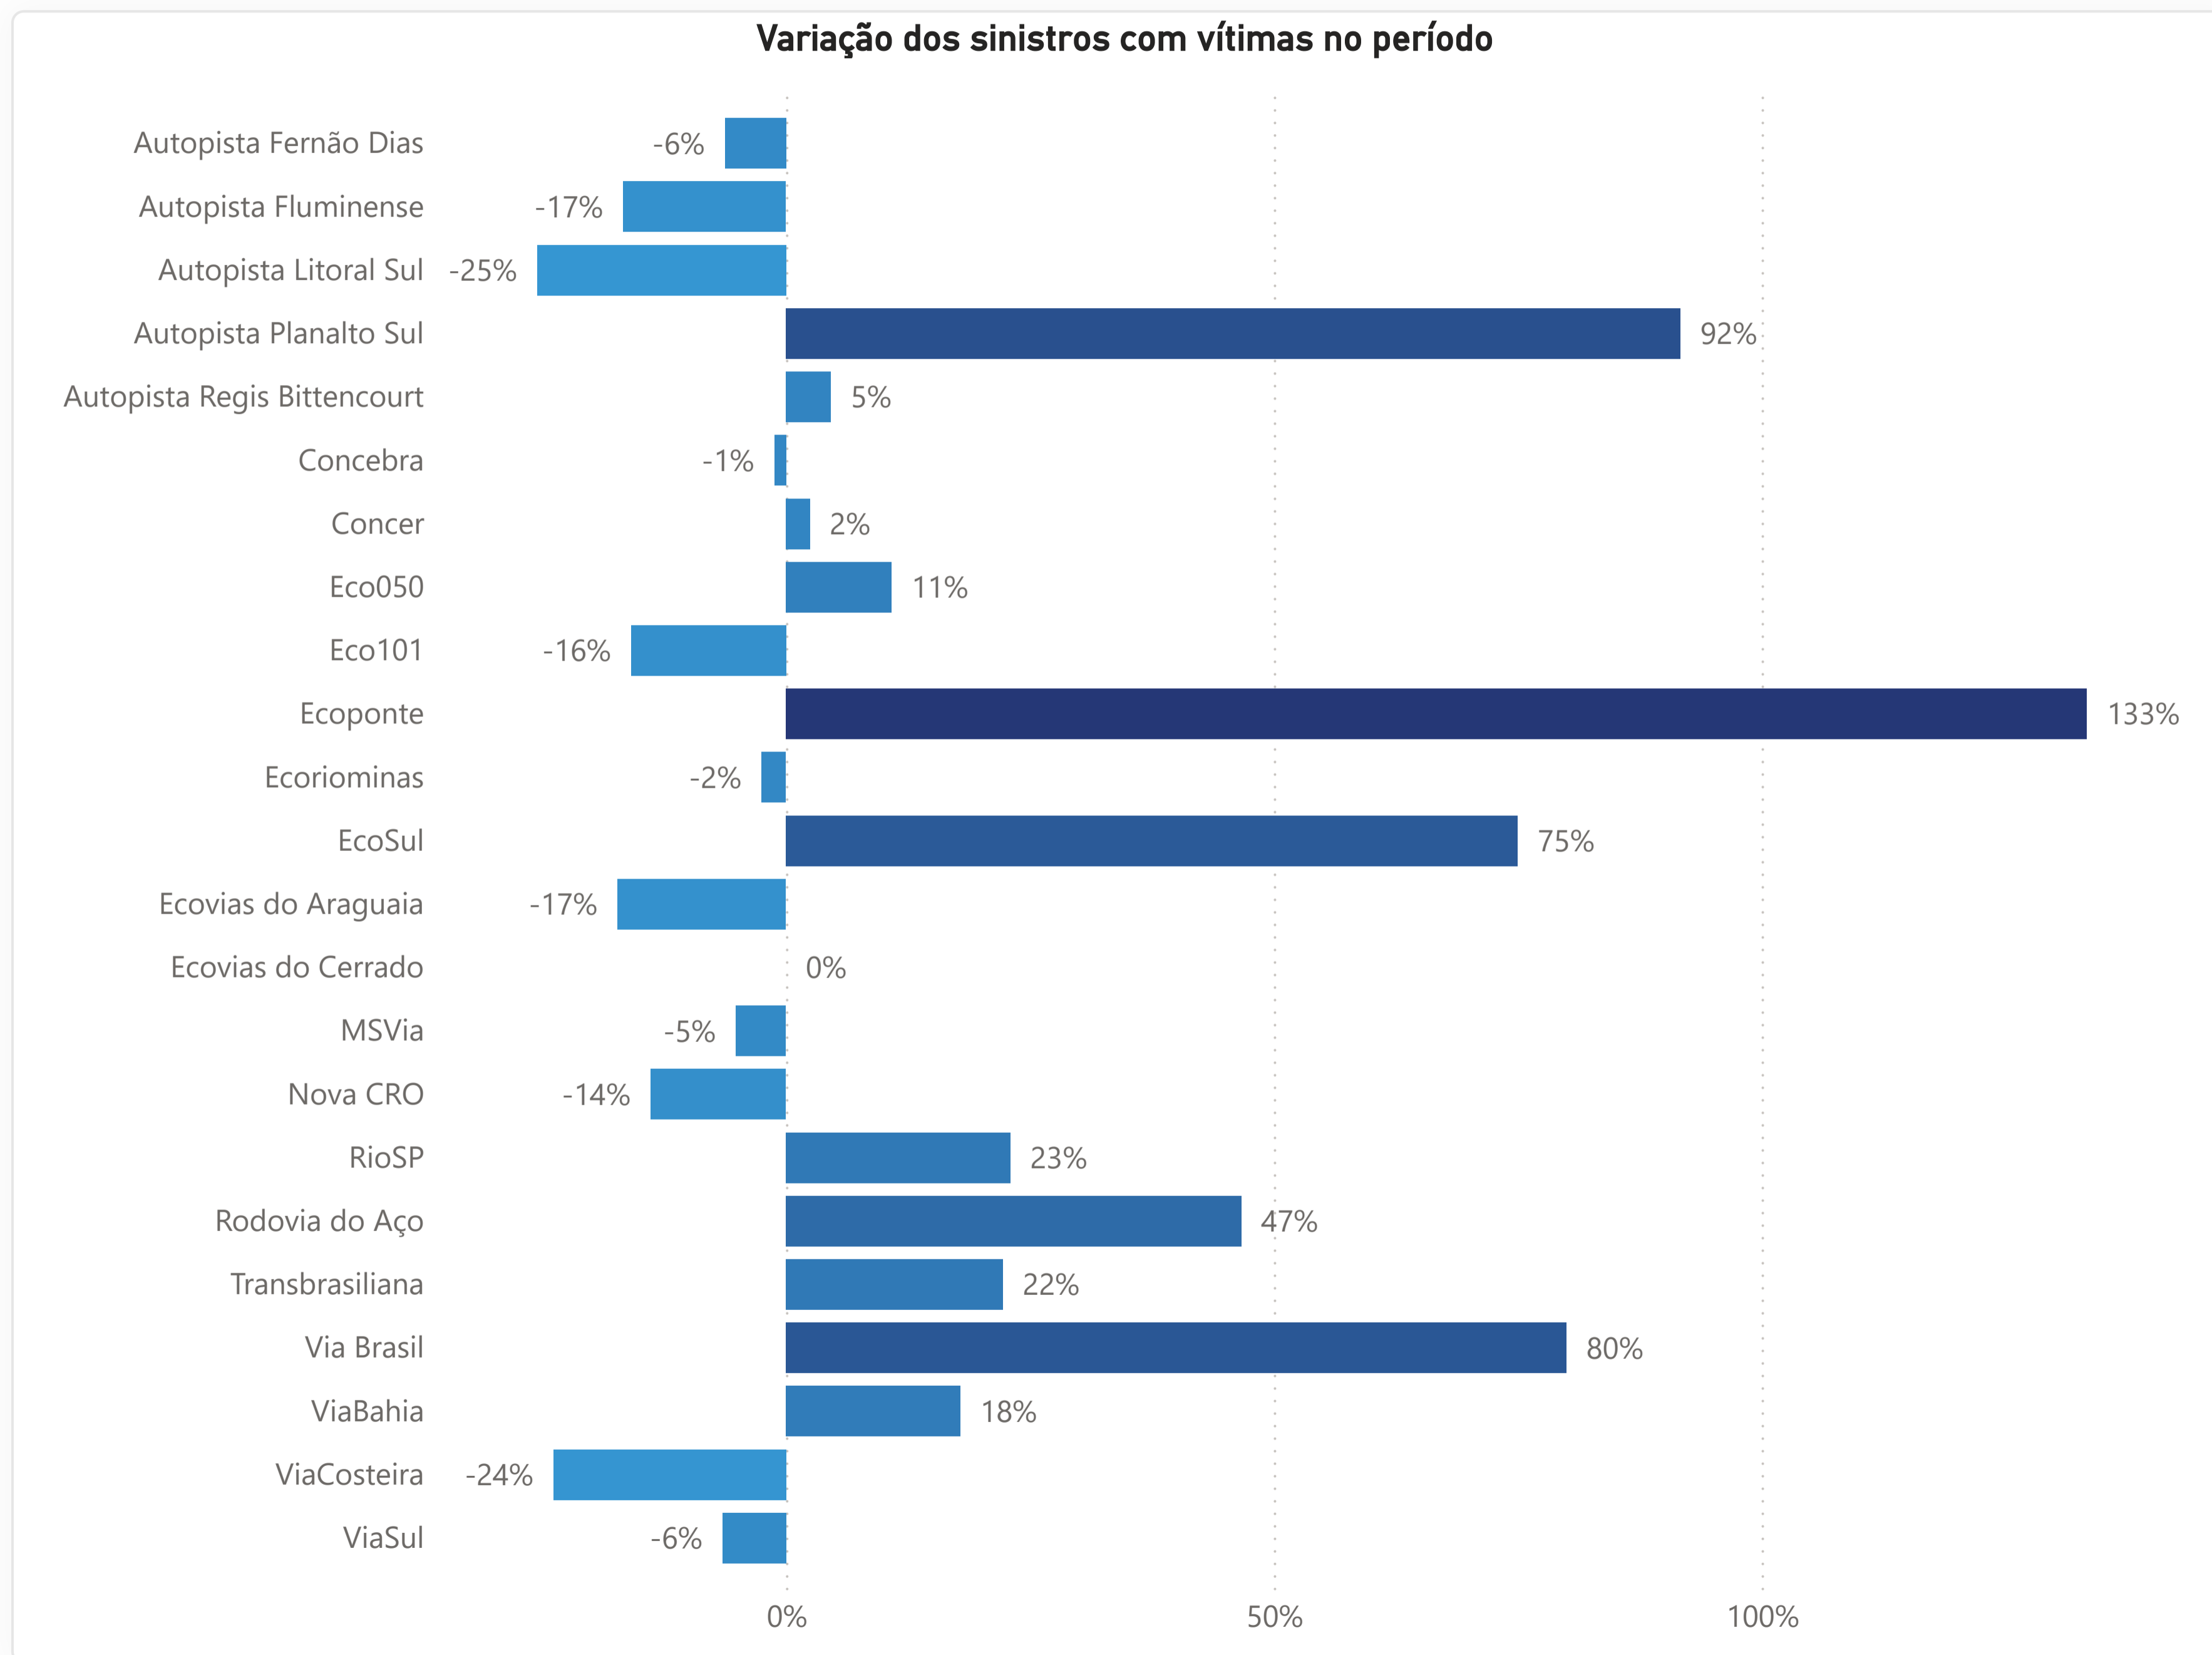

-  Capa
-  Balanço Feriado
-  Tráfego
-  Sinistros
-  Sinistros com vítimas
-  Atendimento médico
-  Atendimento mecânico

	2023/2024	2024/2025	Variação(%)
Volume de Tráfego	45.137.356	44.743.916	-0,9%
Sinistros	4.391	4.532	3%
Óbitos	79	71	-10%
Atendimentos Mecânicos	48.861	45.813	-6,2%
Atendimentos Médicos	6.253	6.351	1,6%

BALANÇO FERIADO NATAL E REVEILLON - COMPARATIVO 2023/2024 x 2024/2025 | TRÁFEGO

- Capa
- Balanço Feriado
- Tráfego**
- Sinistros
- Sinistros com vítimas
- Atendimento médico
- Atendimento mecânico

Varição do volume de tráfego no comparativo

BALANÇO FERIADO NATAL E REVEILLON - COMPARATIVO 2023/2024 x 2024/2025 | SINISTROS

-  Capa
-  Balanço Feriado
-  Tráfego
-  **Sinistros**
-  Sinistros com vítimas
-  Atendimento médico
-  Atendimento mecânico

-  Capa
-  Balanço Feriado
-  Tráfego
-  Sinistros
-  Sinistros com vítimas
-  Atendimento médico
-  Atendimento mecânico

EPR Via Pioneiro, Via Araucária e Via Mineira não possuem os dados de 2023 por serem concessões novas, motivo pelo qual não são exibidas.