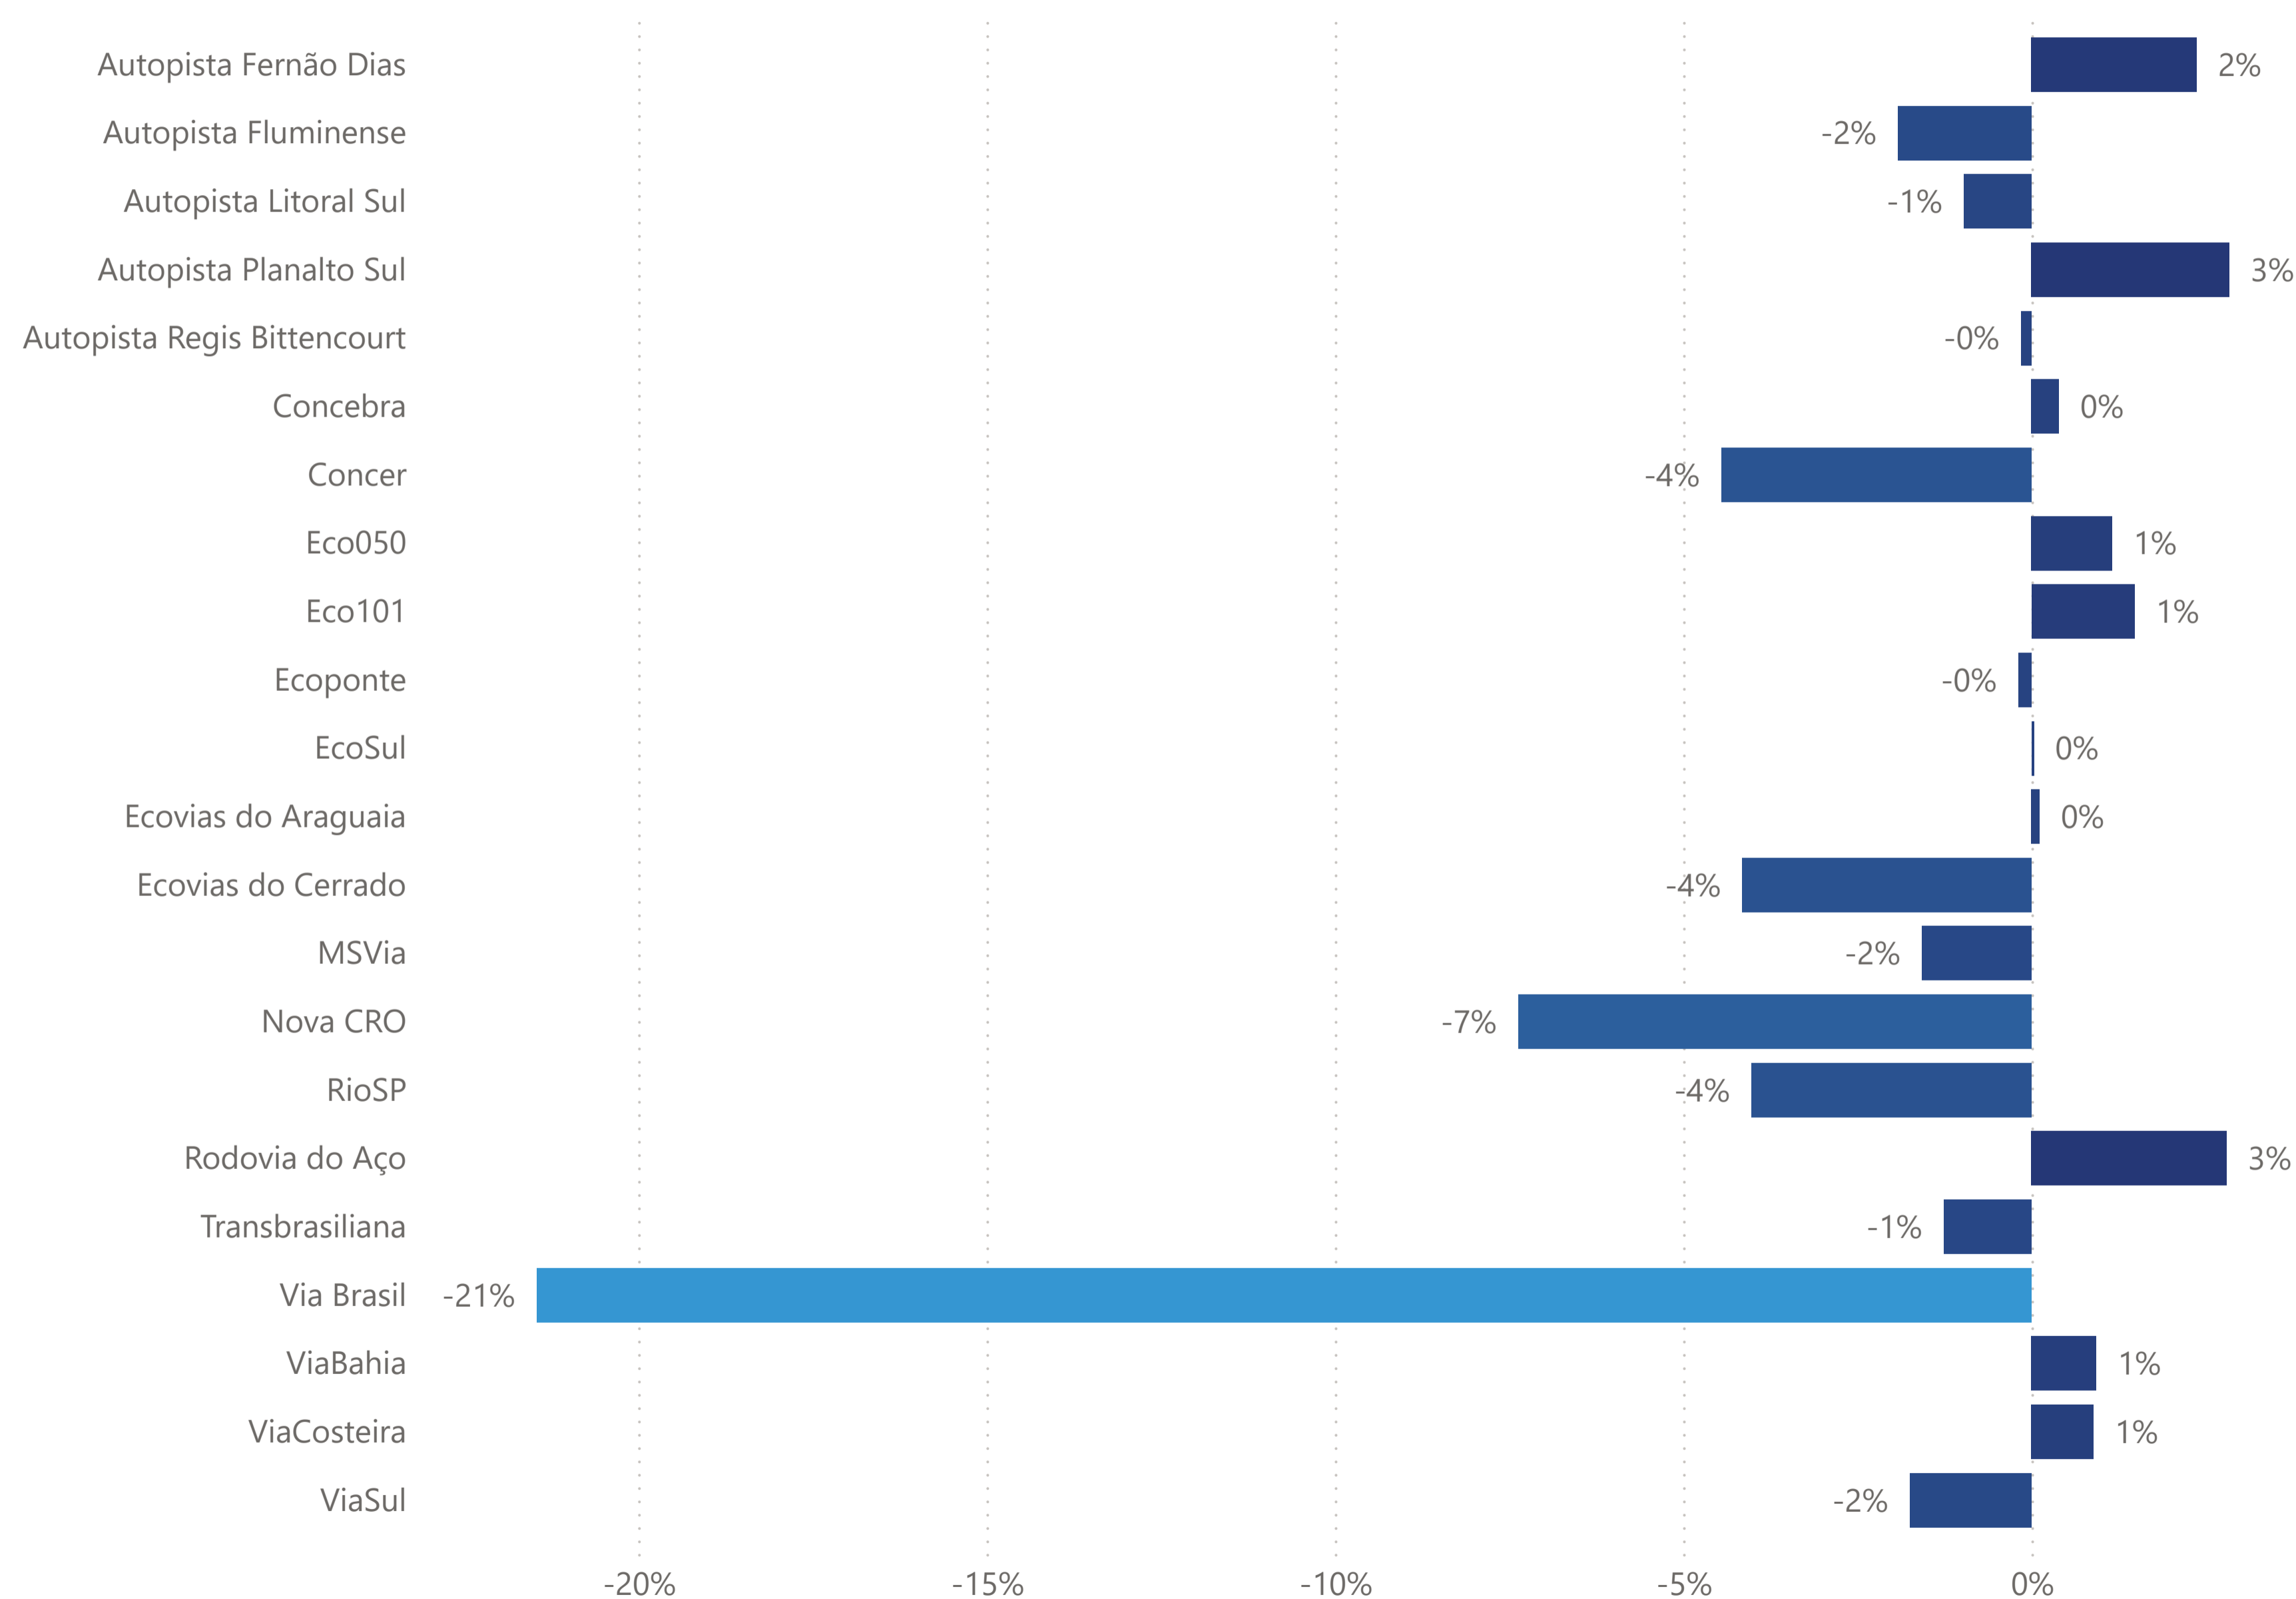

BALANÇO FERIADO NATAL 2024 E REVEILLON 2025

Capa

Balanço Feriado

Tráfego

Sinistros

Sinistros com vítimas

Atendimento médico

Atendimento mecânico

-  Capa
-  Balanço Feriado
-  Tráfego
-  Sinistros
-  Sinistros com vítimas
-  Atendimento médico
-  Atendimento mecânico

	2023/2024	2024/2025	Variação(%)
Volume de Tráfego	45.137.356	44.743.916	-0,9%
Sinistros	4.391	4.532	3%
Óbitos	79	71	-10%
Atendimentos Mecânicos	48.861	45.813	-6,2%
Atendimentos Médicos	6.253	6.351	1,6%

BALANÇO FERIADO NATAL E REVEILLON - COMPARATIVO 2023/2024 x 2024/2025 | TRÁFEGO

- Capa
- Balanço Feriado
- Tráfego**
- Sinistros
- Sinistros com vítimas
- Atendimento médico
- Atendimento mecânico

Varição do volume de tráfego no comparativo

- Capa
- Balanço Feriado
- Tráfego
- Sinistros
- Sinistros com vítimas
- Atendimento médico
- Atendimento mecânico

EPR Via Pioneiro, Via Araucária e Via Mineira não possuem os dados de 2023 por serem concessões novas, motivo pelo qual não são exibidas.