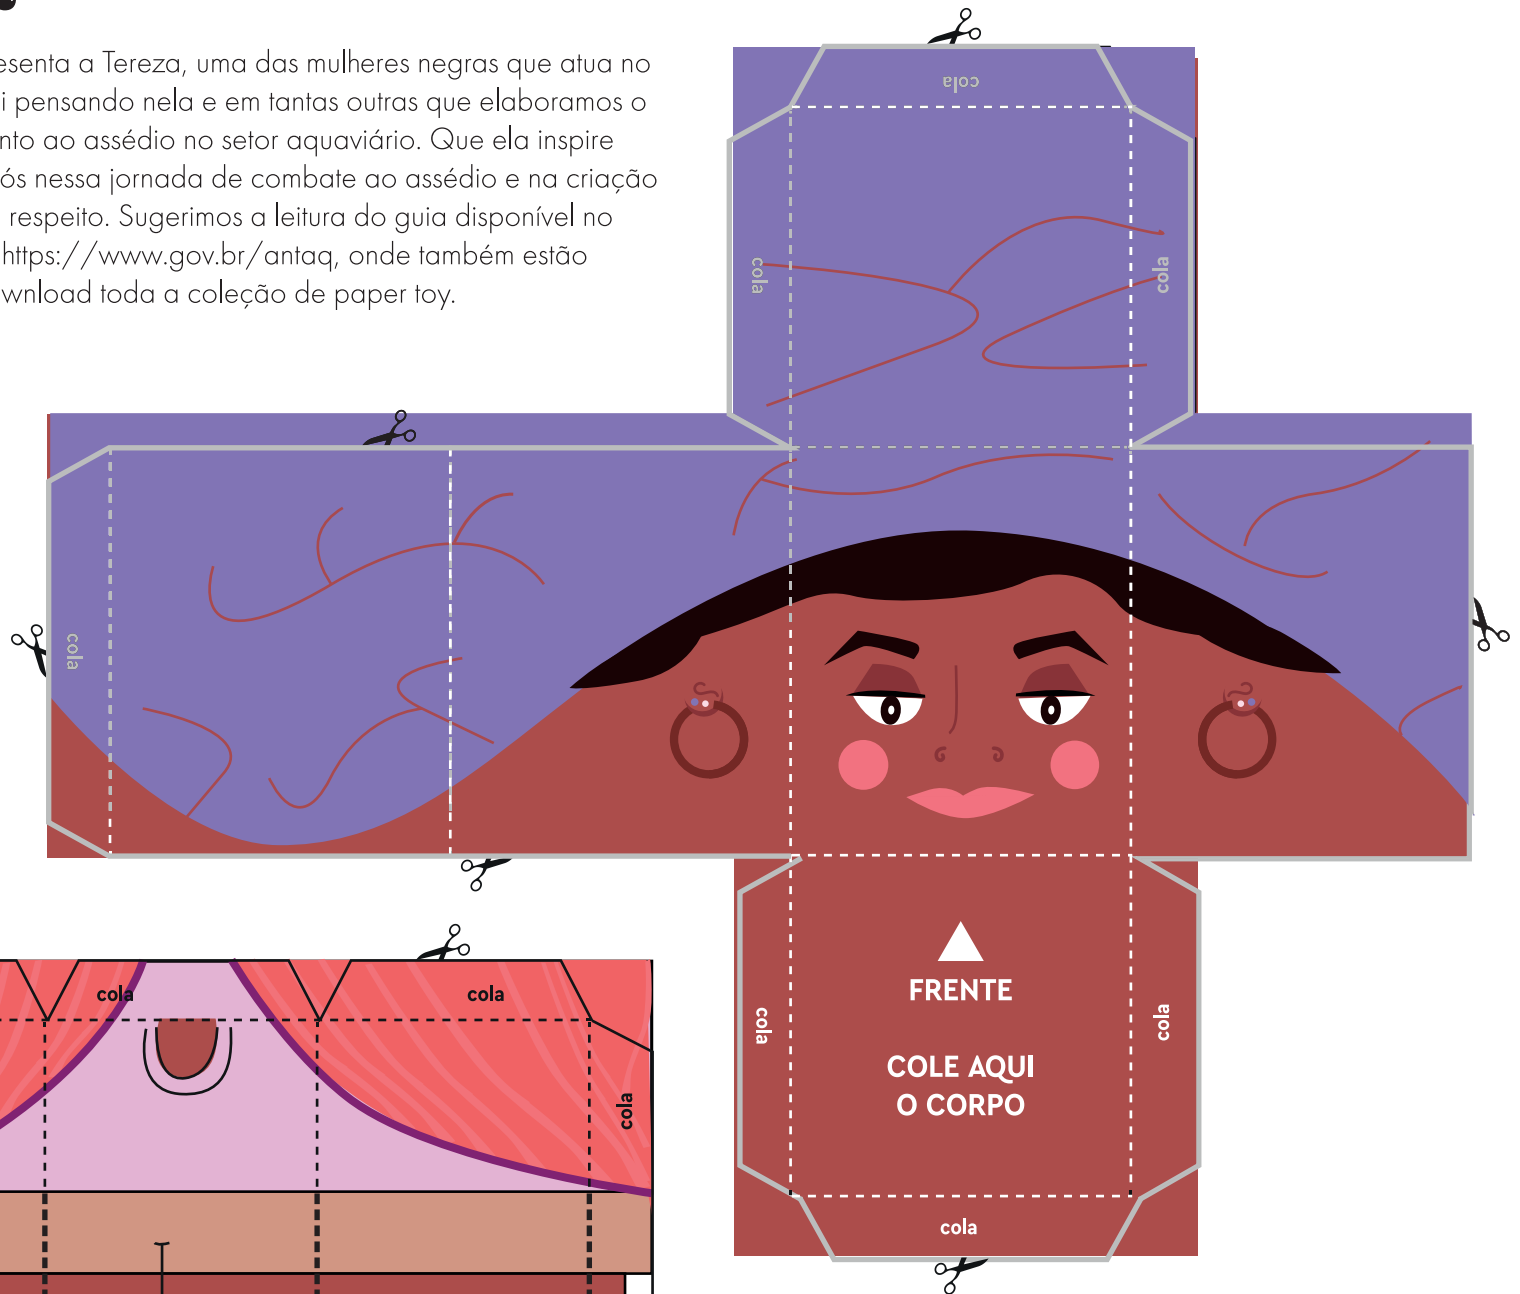

# Tereza

Este paper toy representa a Tereza, uma das mulheres negras que atua no setor aquaviário. Foi pensando nela e em tantas outras que elaboramos o guia de enfrentamento ao assédio no setor aquaviário. Que ela inspire você a se juntar a nós nessa jornada de combate ao assédio e na criação de uma corrente de respeito. Sugerimos a leitura do guia disponível no site da ANTAQ em <https://www.gov.br/antag>, onde também estão disponíveis para download toda a coleção de paper toy.

Recorte nas linhas cheias

Dobre nas linhas tracejadas

Use cola para unir todas as partes

PARCEIROS:

REALIZAÇÃO:

MINISTÉRIO DE  
PORTOS E  
AEROPORTOS

GOVERNO FEDERAL  
**BRASIL**  
UNIÃO E RECONSTRUÇÃO