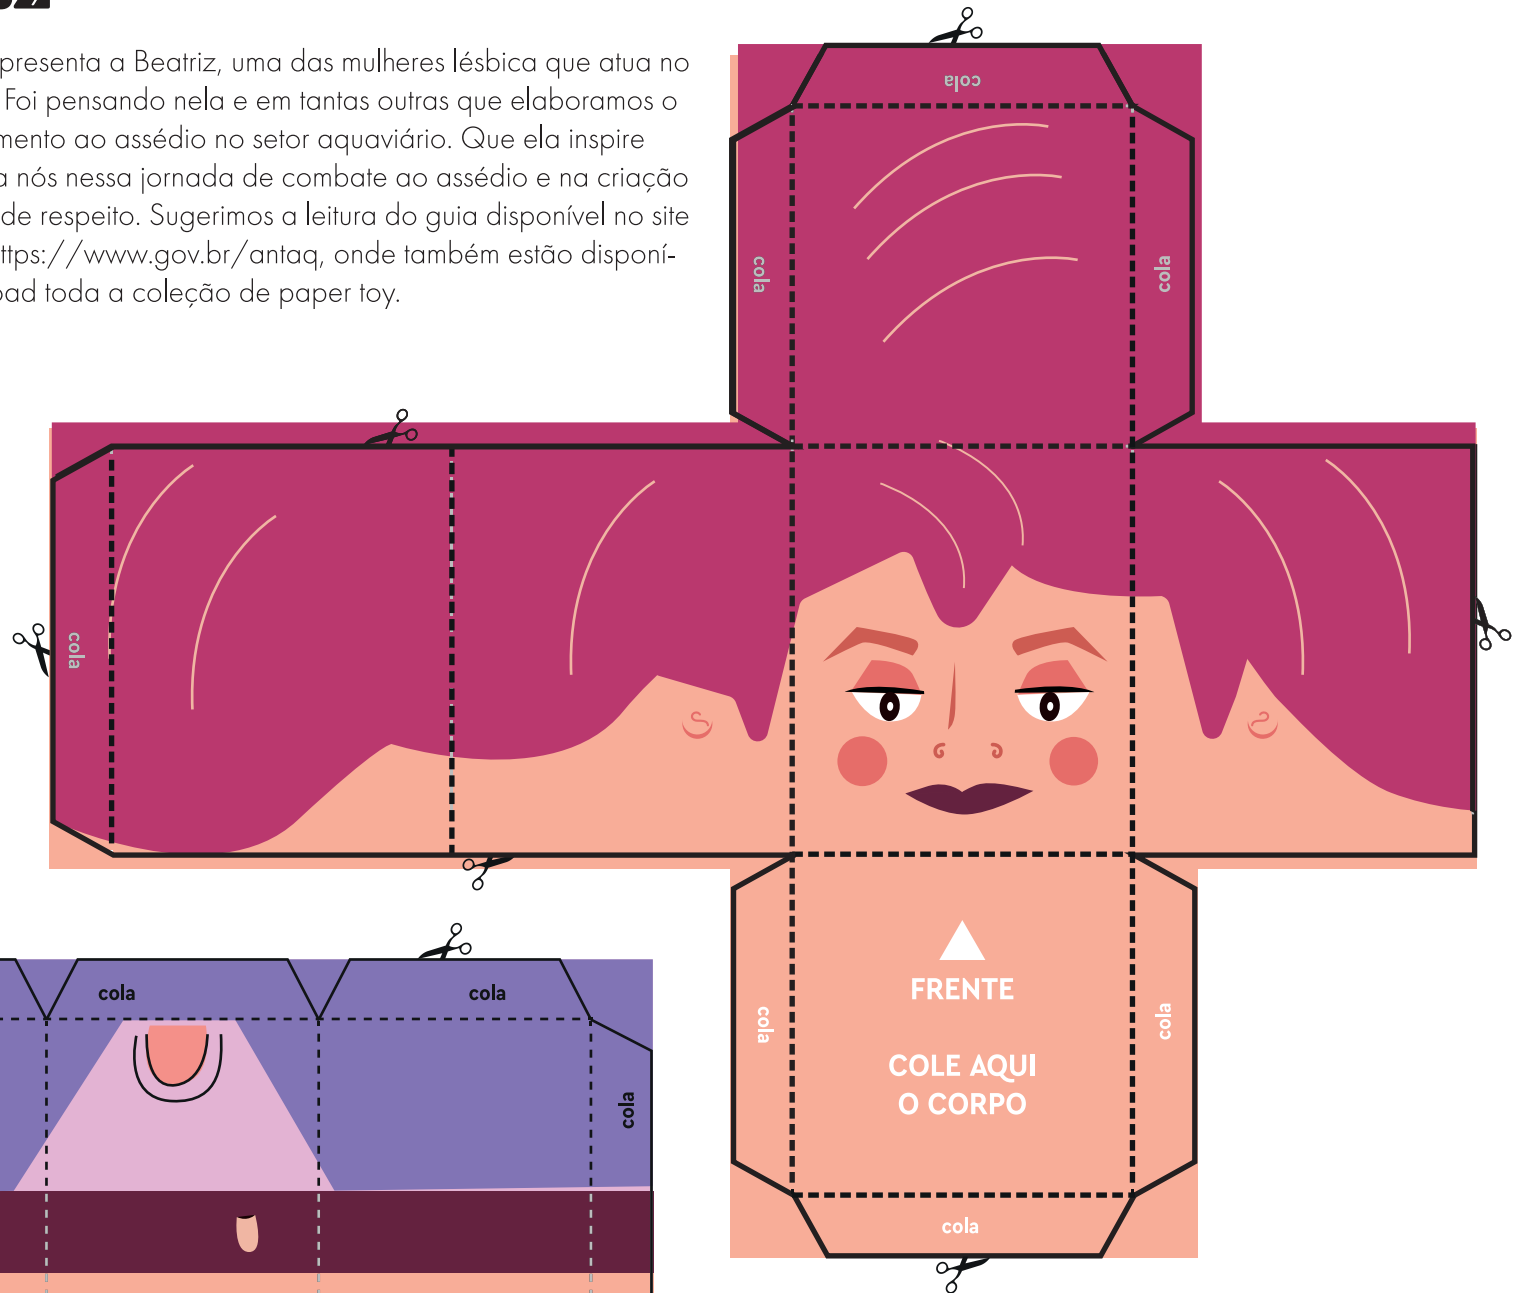

Beatriz

Este paper toy representa a Beatriz, uma das mulheres lésbica que atua no setor aquaviário. Foi pensando nela e em tantas outras que elaboramos o guia de enfrentamento ao assédio no setor aquaviário. Que ela inspire você a se juntar a nós nessa jornada de combate ao assédio e na criação de uma corrente de respeito. Sugerimos a leitura do guia disponível no site da ANTAQ em <https://www.gov.br/antag>, onde também estão disponíveis para download toda a coleção de paper toy.

Recorte nas linhas cheias

Dobre nas linhas tracejadas

Use cola para unir todas as partes

PARCEIROS:

REALIZAÇÃO:

MINISTÉRIO DE
PORTOS E
AEROPORTOS

GOVERNO FEDERAL
BRASIL
UNIÃO E RECONSTRUÇÃO