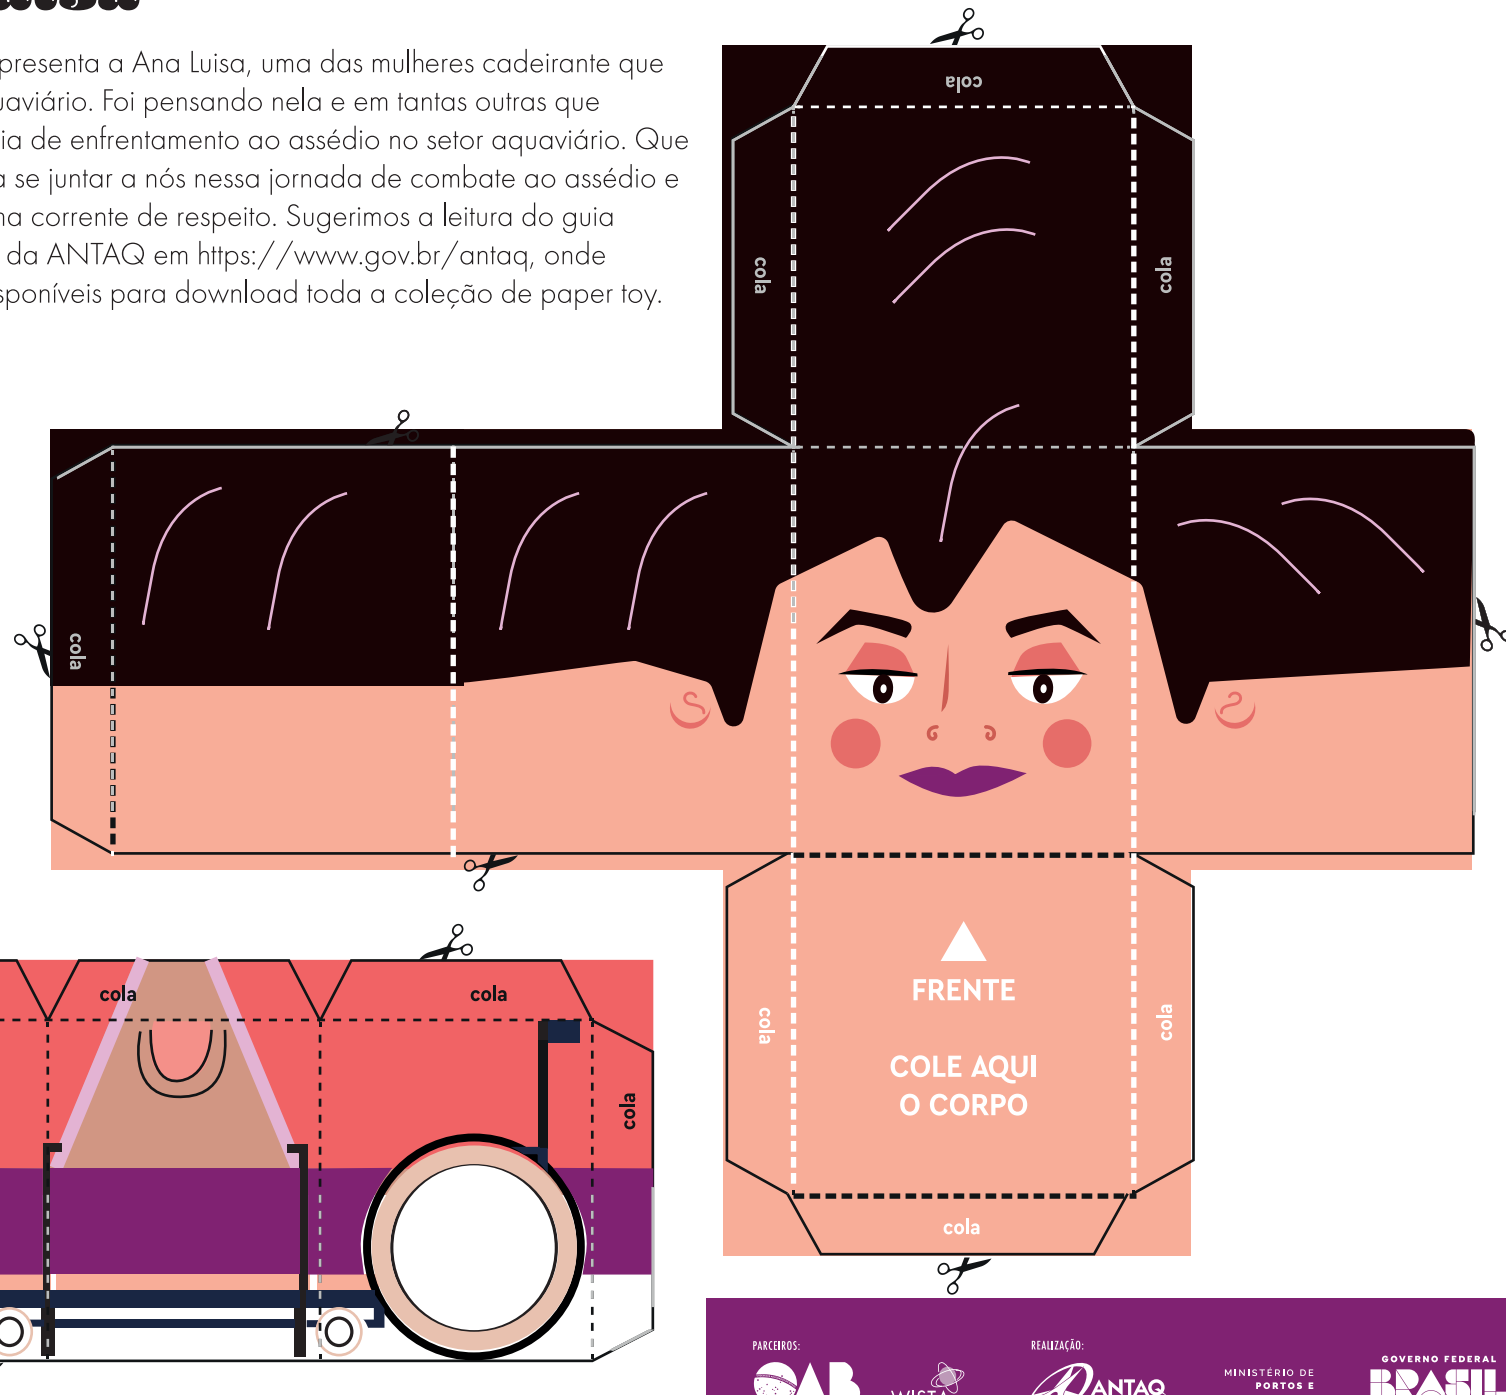

# Ana Luisa

Este paper toy representa a Ana Luisa, uma das mulheres cadeirante que atua no setor aquaviário. Foi pensando nela e em tantas outras que elaboramos o guia de enfrentamento ao assédio no setor aquaviário. Que ela inspire você a se juntar a nós nessa jornada de combate ao assédio e na criação de uma corrente de respeito. Sugerimos a leitura do guia disponível no site da ANTAQ em <https://www.gov.br/antaaq>, onde também estão disponíveis para download toda a coleção de paper toy.

Recorte nas linhas  
cheias

Dobre nas linhas  
tracejadas

Use cola para unir  
todas as partes

PARCEIROS:

REALIZAÇÃO:

MINISTÉRIO DE  
PORTOS E  
AEROPORTOS

GOVERNO FEDERAL  
**BRASIL**  
UNIÃO E RECONSTRUÇÃO