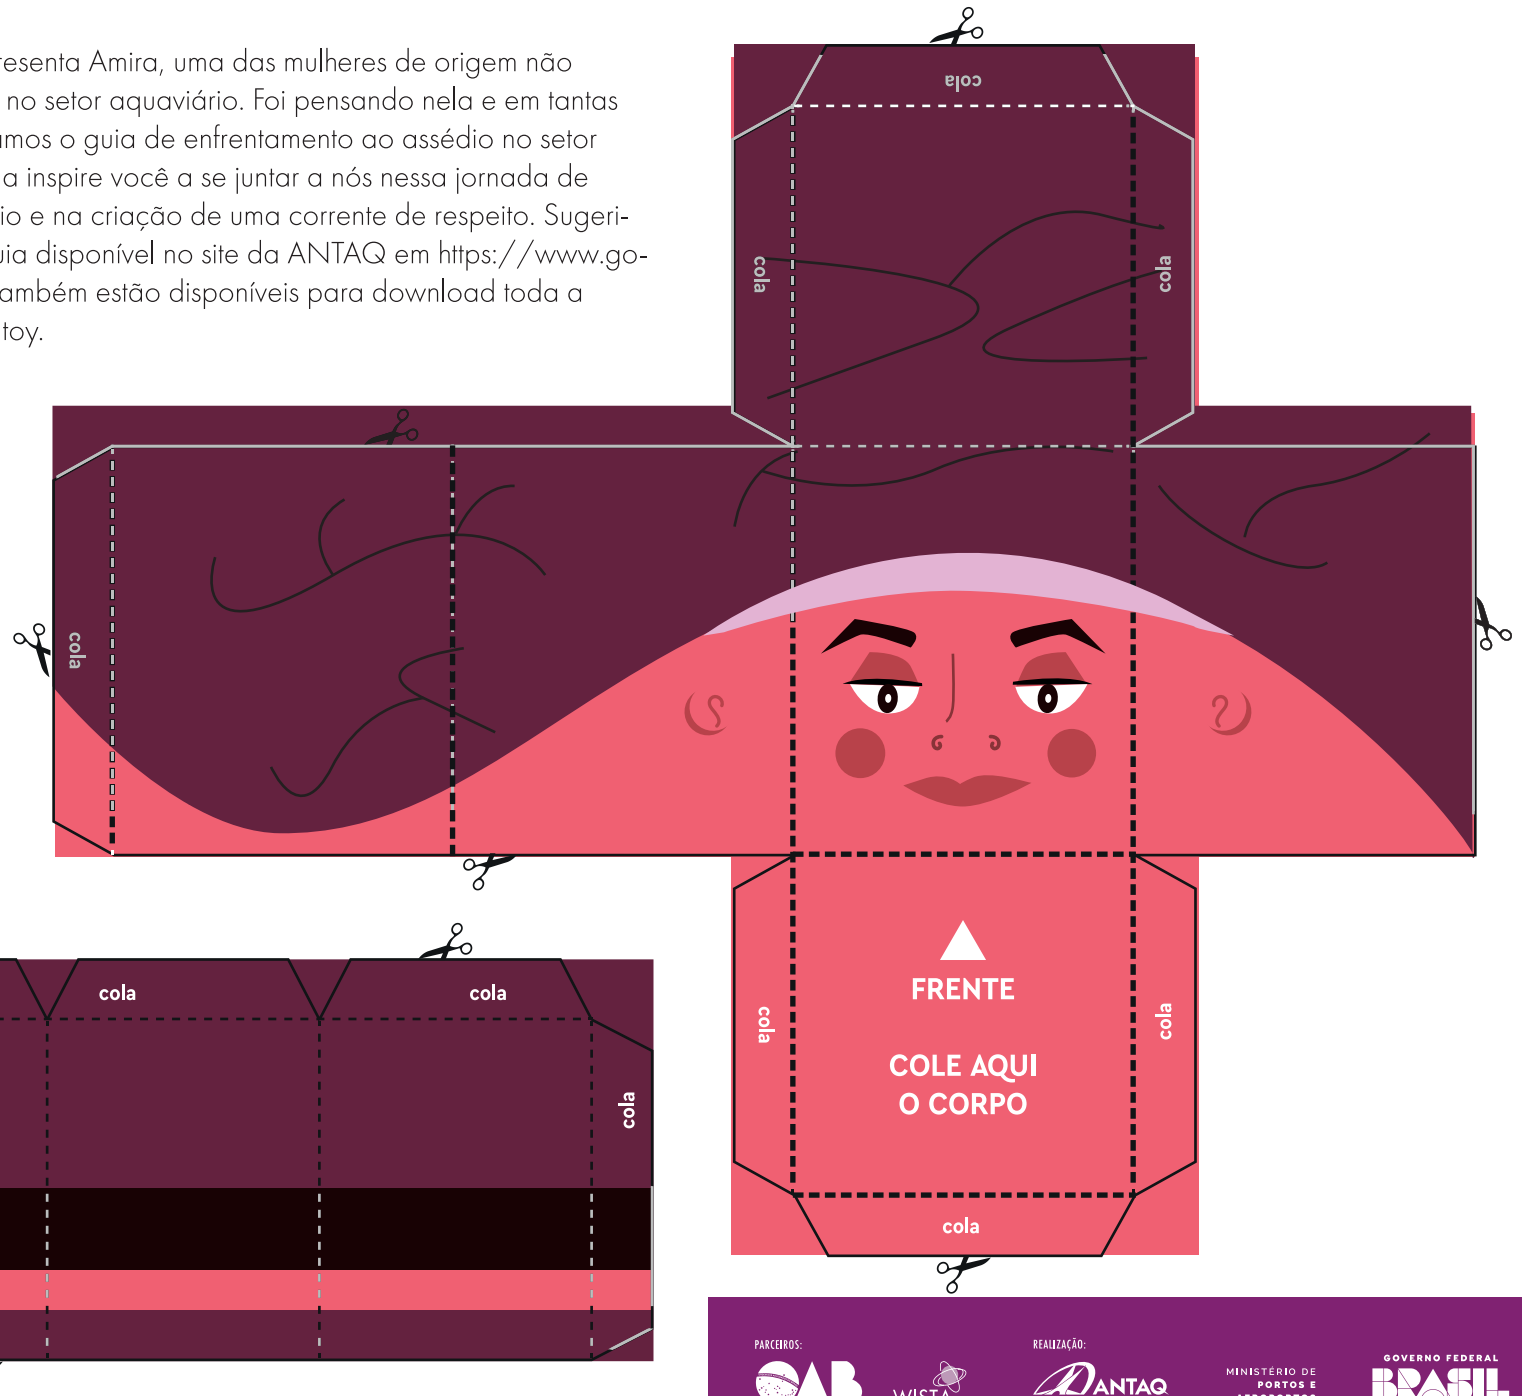

Amira

Este paper toy representa Amira, uma das mulheres de origem não brasileira que atua no setor aquaviário. Foi pensando nela e em tantas outras que elaboramos o guia de enfrentamento ao assédio no setor aquaviário. Que ela inspire você a se juntar a nós nessa jornada de combate ao assédio e na criação de uma corrente de respeito. Sugerimos a leitura do guia disponível no site da ANTAQ em <https://www.gov.br/antag>, onde também estão disponíveis para download toda a coleção de paper toy.

Recorte nas linhas
cheias

Dobre nas linhas
tracejadas

Use cola para unir
todas as partes

PARCEIROS:

REALIZAÇÃO:

MINISTÉRIO DE
PORTOS E
AEROPORTOS

GOVERNO FEDERAL
BRASIL
UNIÃO E RECONSTRUÇÃO