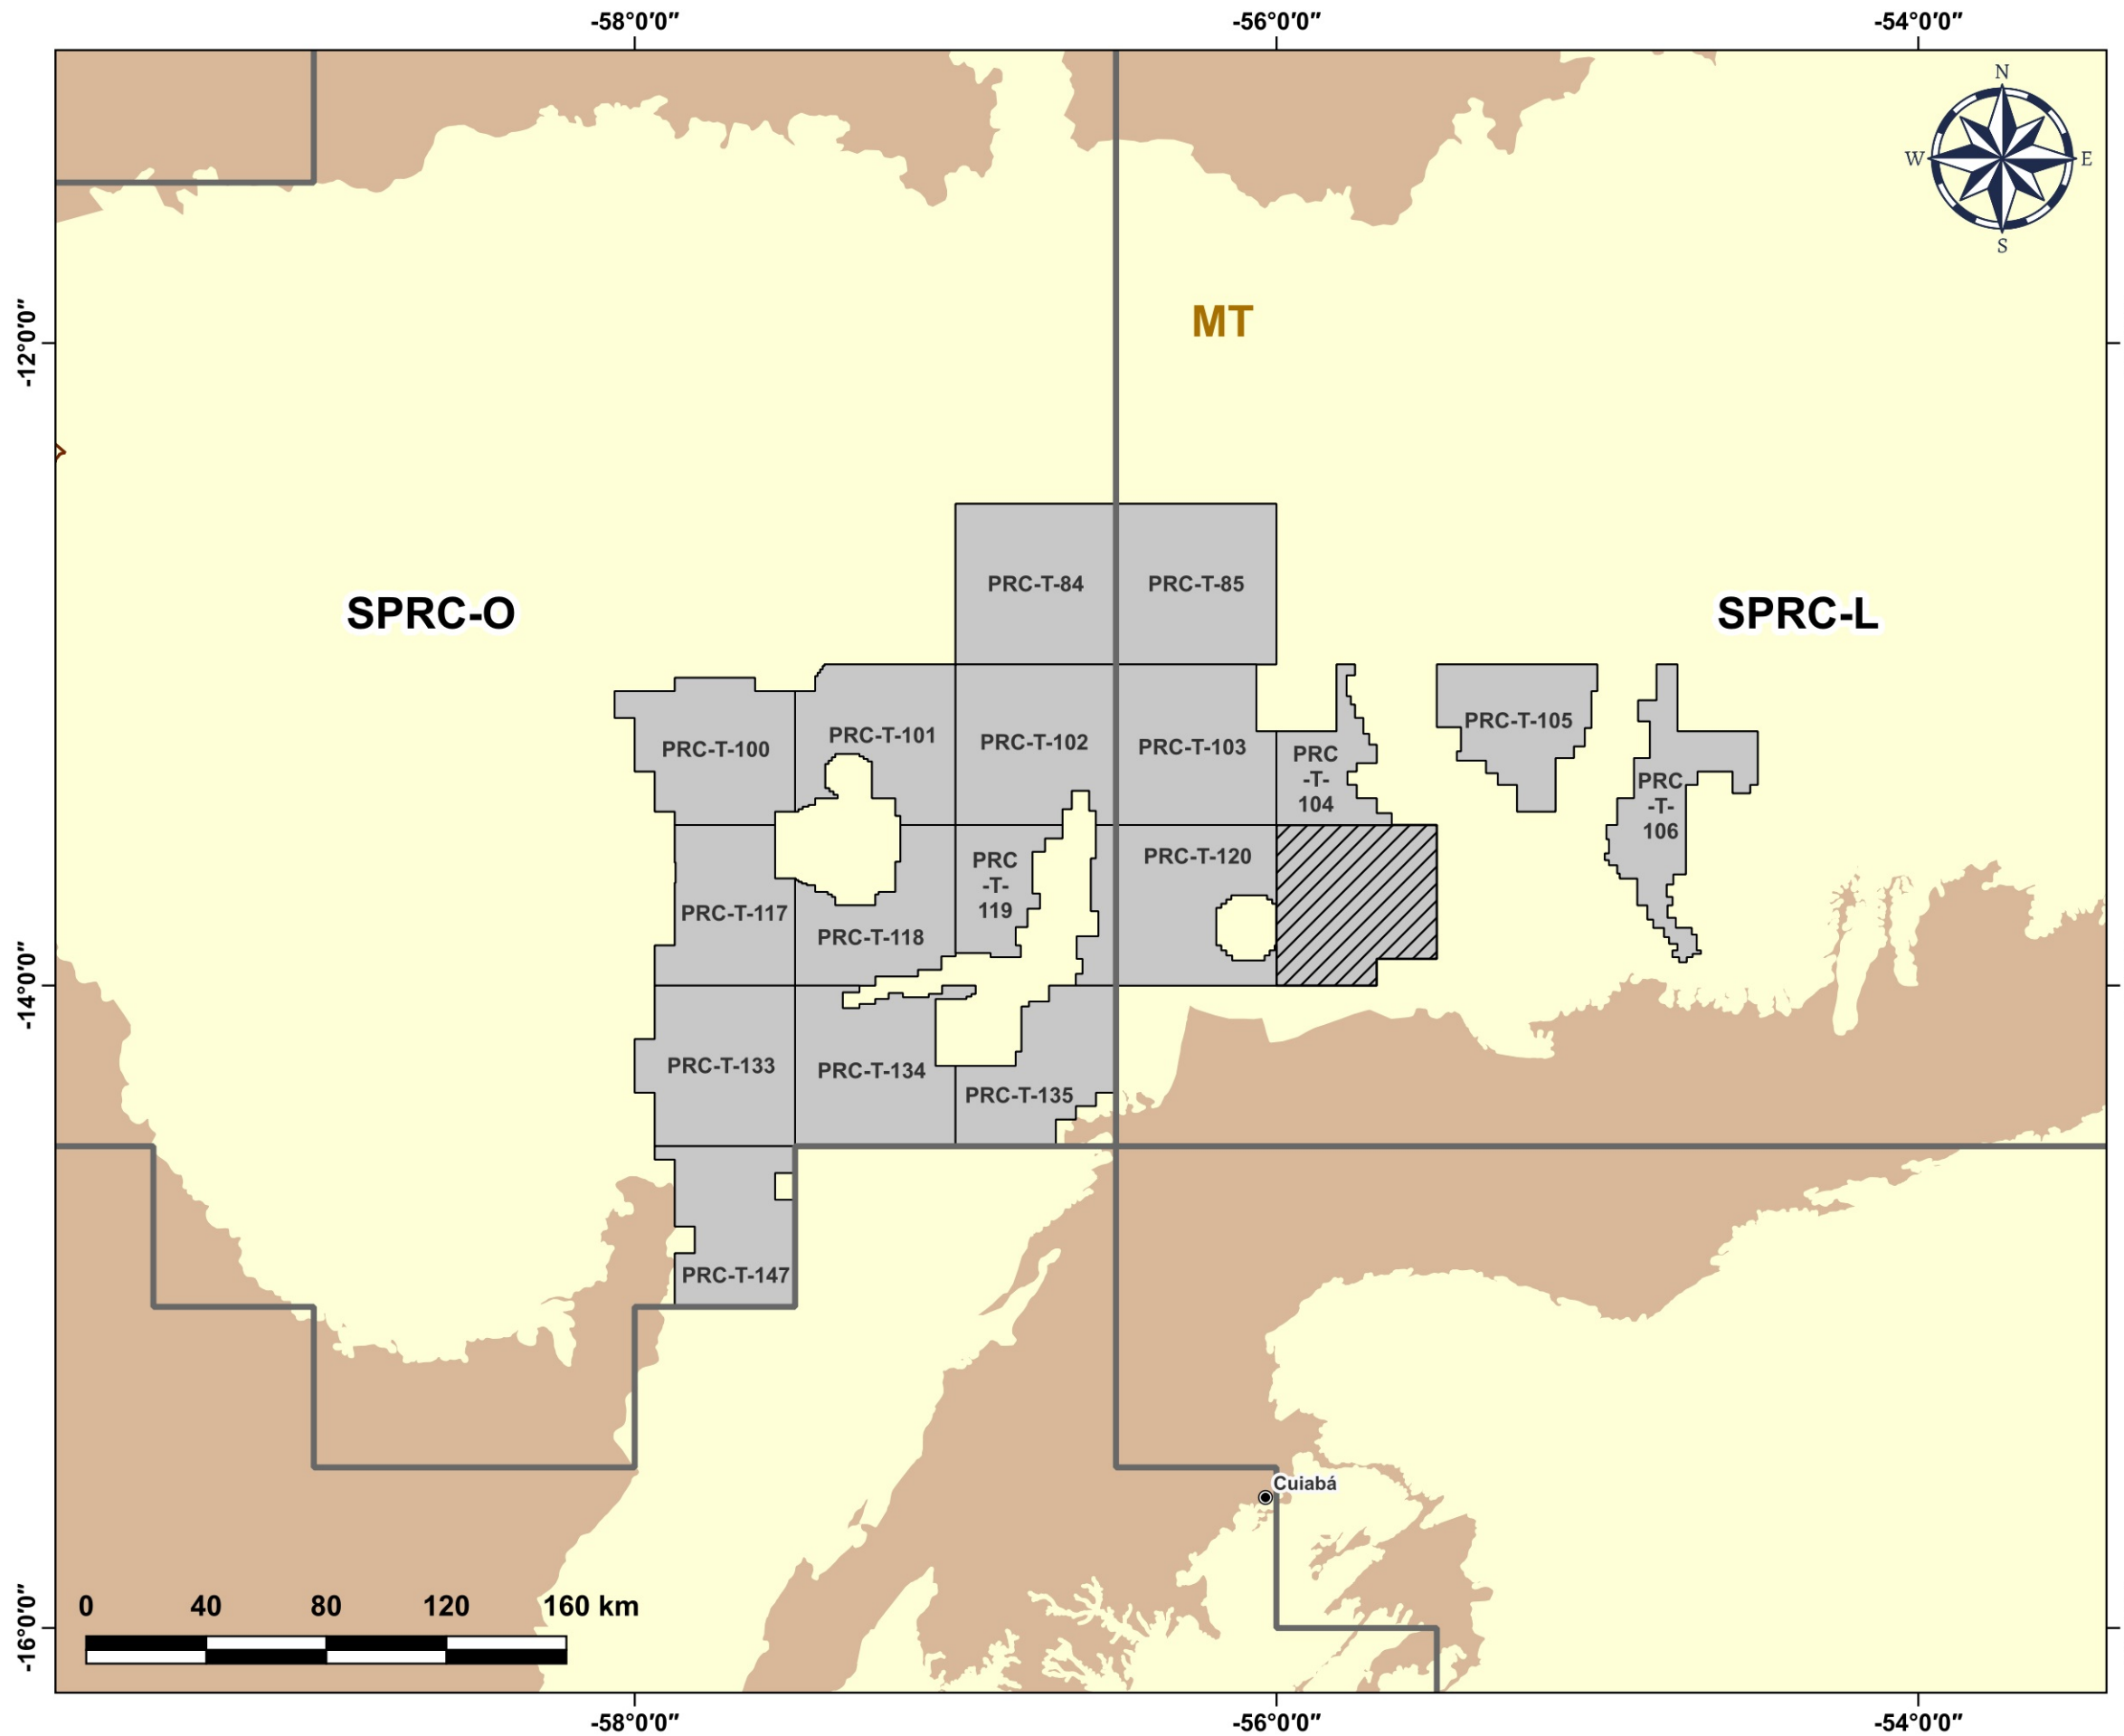

Blocos Exploratórios - Bacia dos Parecis

Exploratory Blocks - Parecis Basin

Legenda / Legend

-  Setores OPC / OA Sectors
-  Blocos Ofertados - OPC / OA Offered Blocks
-  Oferta Permanente / Open Acreage
-  Capitais / Capitals
-  Limites Estaduais / States Boundaries
-  Embasamento / Basement Units
-  Bacias Sedimentares Terrestres / Onshore Sedimentary Basin

Data de Atualização: 27/04/2026
DATUM: SIRGAS 2000
Escala: 1:2.000.000
ANP/SDT